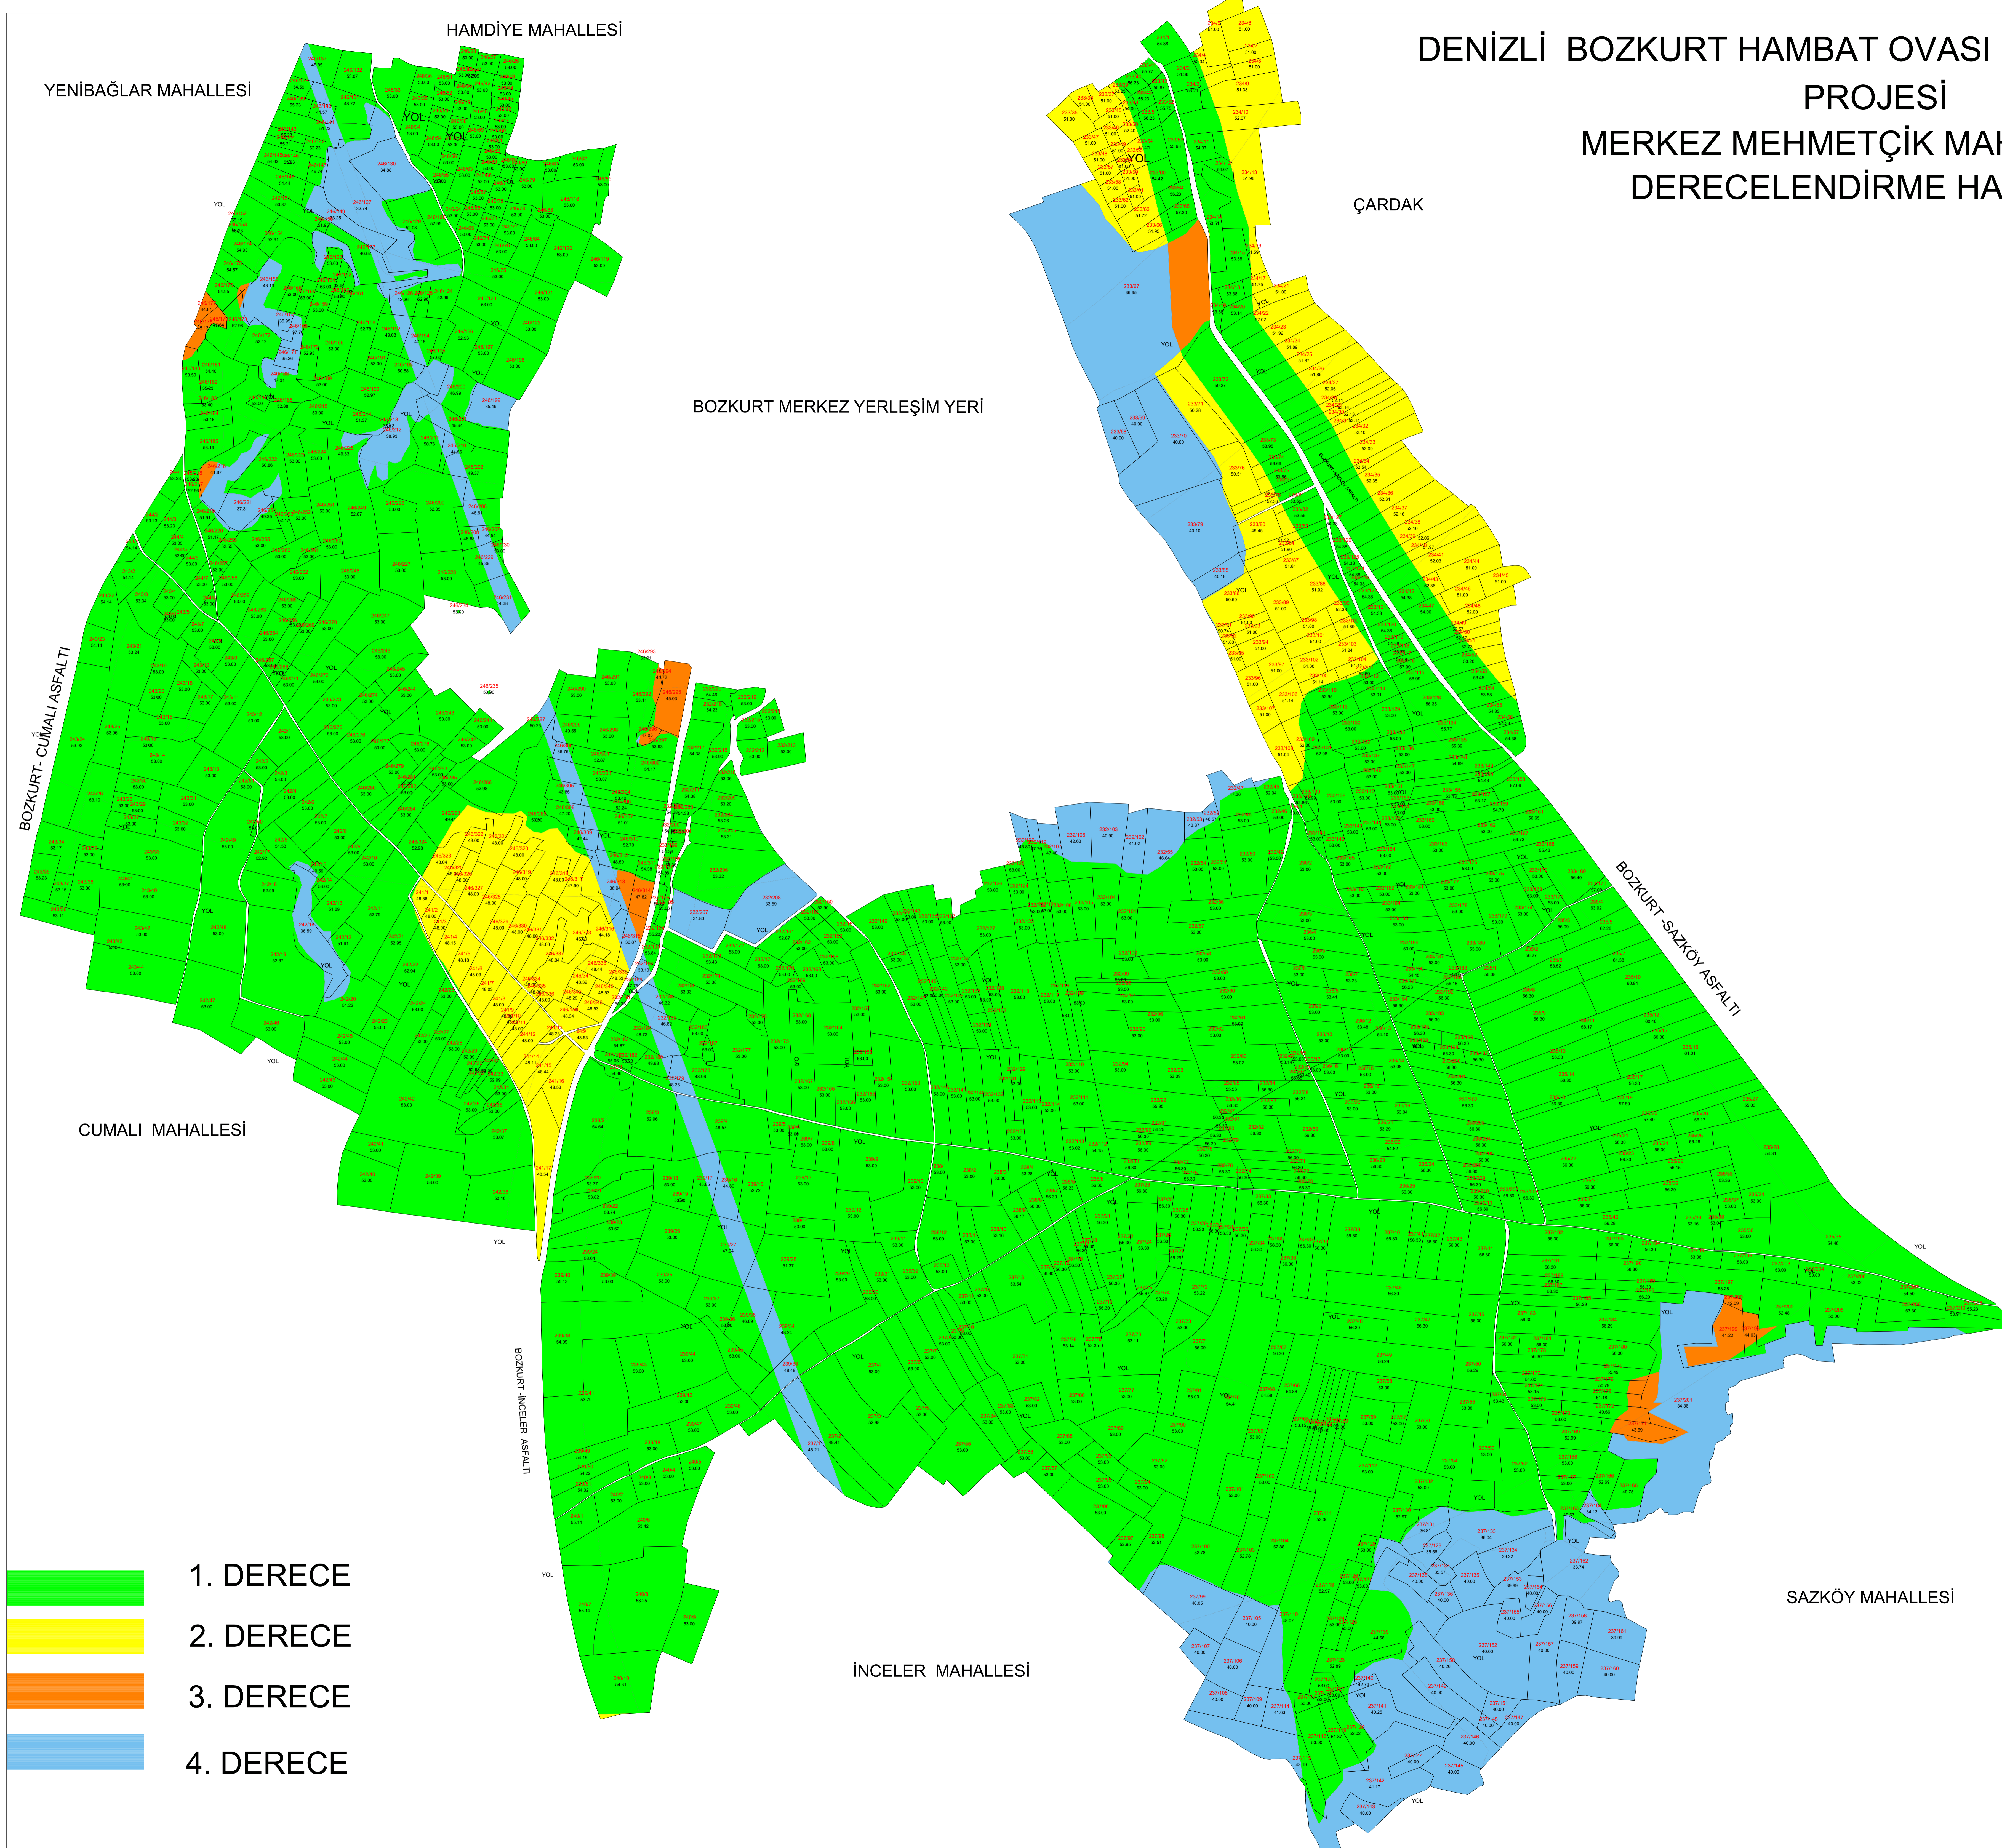

DENİZLİ BOZKURT HAMBAT OVASI 1. KISIM AT VE TİGH PROJESİ

PROJESİ

MERKEZ MEHMETÇİK MAHALLESİ

DERECELENDİRME HARİTASI

5000

T.C.
TARIM ve ORMAN BAKANLIĞI
DSİ AYDIN 21.BÖLGE MÜDÜRLÜĞÜ

İŞİN ADI DENİZLİ BOZKURT HAMBAT OVASI 1.KISIM
ARAZİ TOPLULAŞTIRMA VE TİGH PROJESİ

MAHALLE ADI BOZKURT-MERKEZ-MEHMETÇİK MAHALLESİ

YAPILAN İŞ ARAZİ DERECELENDİRME HARİTASI

DERECELENDİRME KOMİSYONU

	ÜNVAN	ADI SOYADI	İMZA
KOMİSYON BAŞKANI	Ziraat Mühendisi	Cangül KAZMAZOĞLU	
KOMİSYON ÜYESİ	Ziraat Mühendisi	Murat Can YILDIRIM	
KOMİSYON ÜYESİ	Harita Mühendisi	Emre POSLU	
KOMİSYON ÜYESİ	Ziraat Mühendisi	Erkan ŞENYİĞİT	
Komisyon Üyesi (Asil)	ÜYE (MUHTAR)		
Komisyon Üyesi (Asil)	ÜYE		
Komisyon Üyesi (Asil)	ÜYE		

1. DERECE

2. DERECE

3. DERECE

4. DERECE