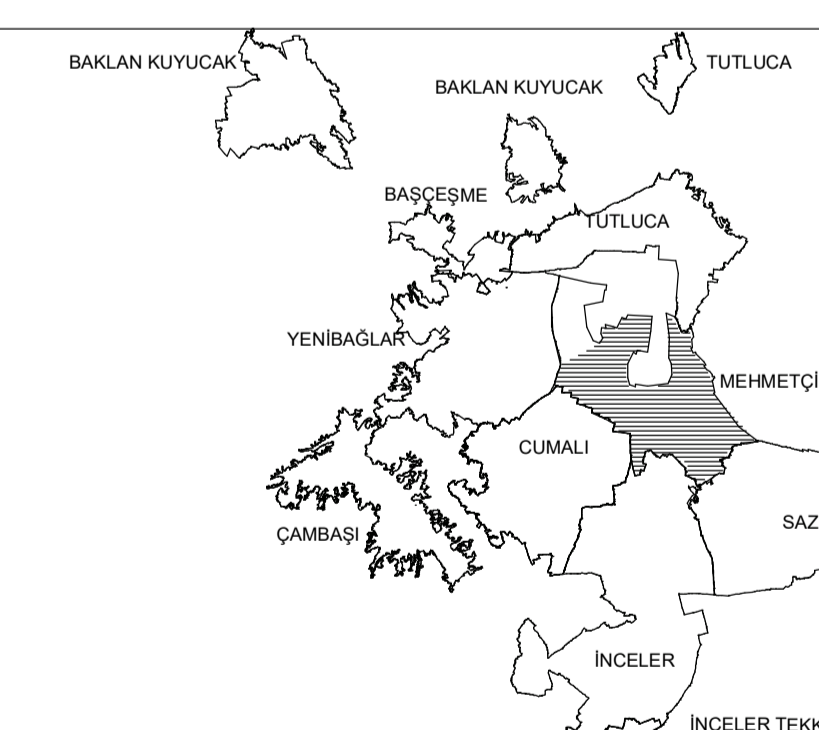

DENİZLİ BOZKURT HAMBAT OVASI 1. KISIM AT VE TİGH PROJESİ

PROJESİ

MERKEZ MEHMETÇİK MAHALLESİ

DERECELENDİRME HARİTASI

5000

T.C.
TARIM ve ORMAN BAKANLIĞI
DSİ AYDIN 21.BÖLGE MÜDÜRLÜĞÜ

İŞİN ADI DENİZLİ BOZKURT HAMBAT OVASI 1.KISIM
ARAZİ TOPLULAŞTIRMA VE TİGH PROJESİ

MAHALLE ADI BOZKURT-MERKEZ-MEHMETÇİK MAHALLESİ

YAPILAN İŞ ARAZİ DERECELENDİRME HARİTASI

DERECELENDİRME KOMİSYONU

	ÜNVAN	ADI SOYADI	İMZA
KOMİSYON BAŞKANI	Ziraat Mühendisi	Cangül KAZMAZOĞLU	
KOMİSYON ÜYESİ	Ziraat Mühendisi	Murat Can YILDIRIM	
KOMİSYON ÜYESİ	Harita Mühendisi	Emre POSLU	
KOMİSYON ÜYESİ	Ziraat Mühendisi	Erkan ŞENYİĞİT	
Komisyon Üyesi (Asil)	ÜYE (MUHTAR)		
Komisyon Üyesi (Asil)	ÜYE		
Komisyon Üyesi (Asil)	ÜYE		

1. DERECE

2. DERECE

3. DERECE

4. DERECE