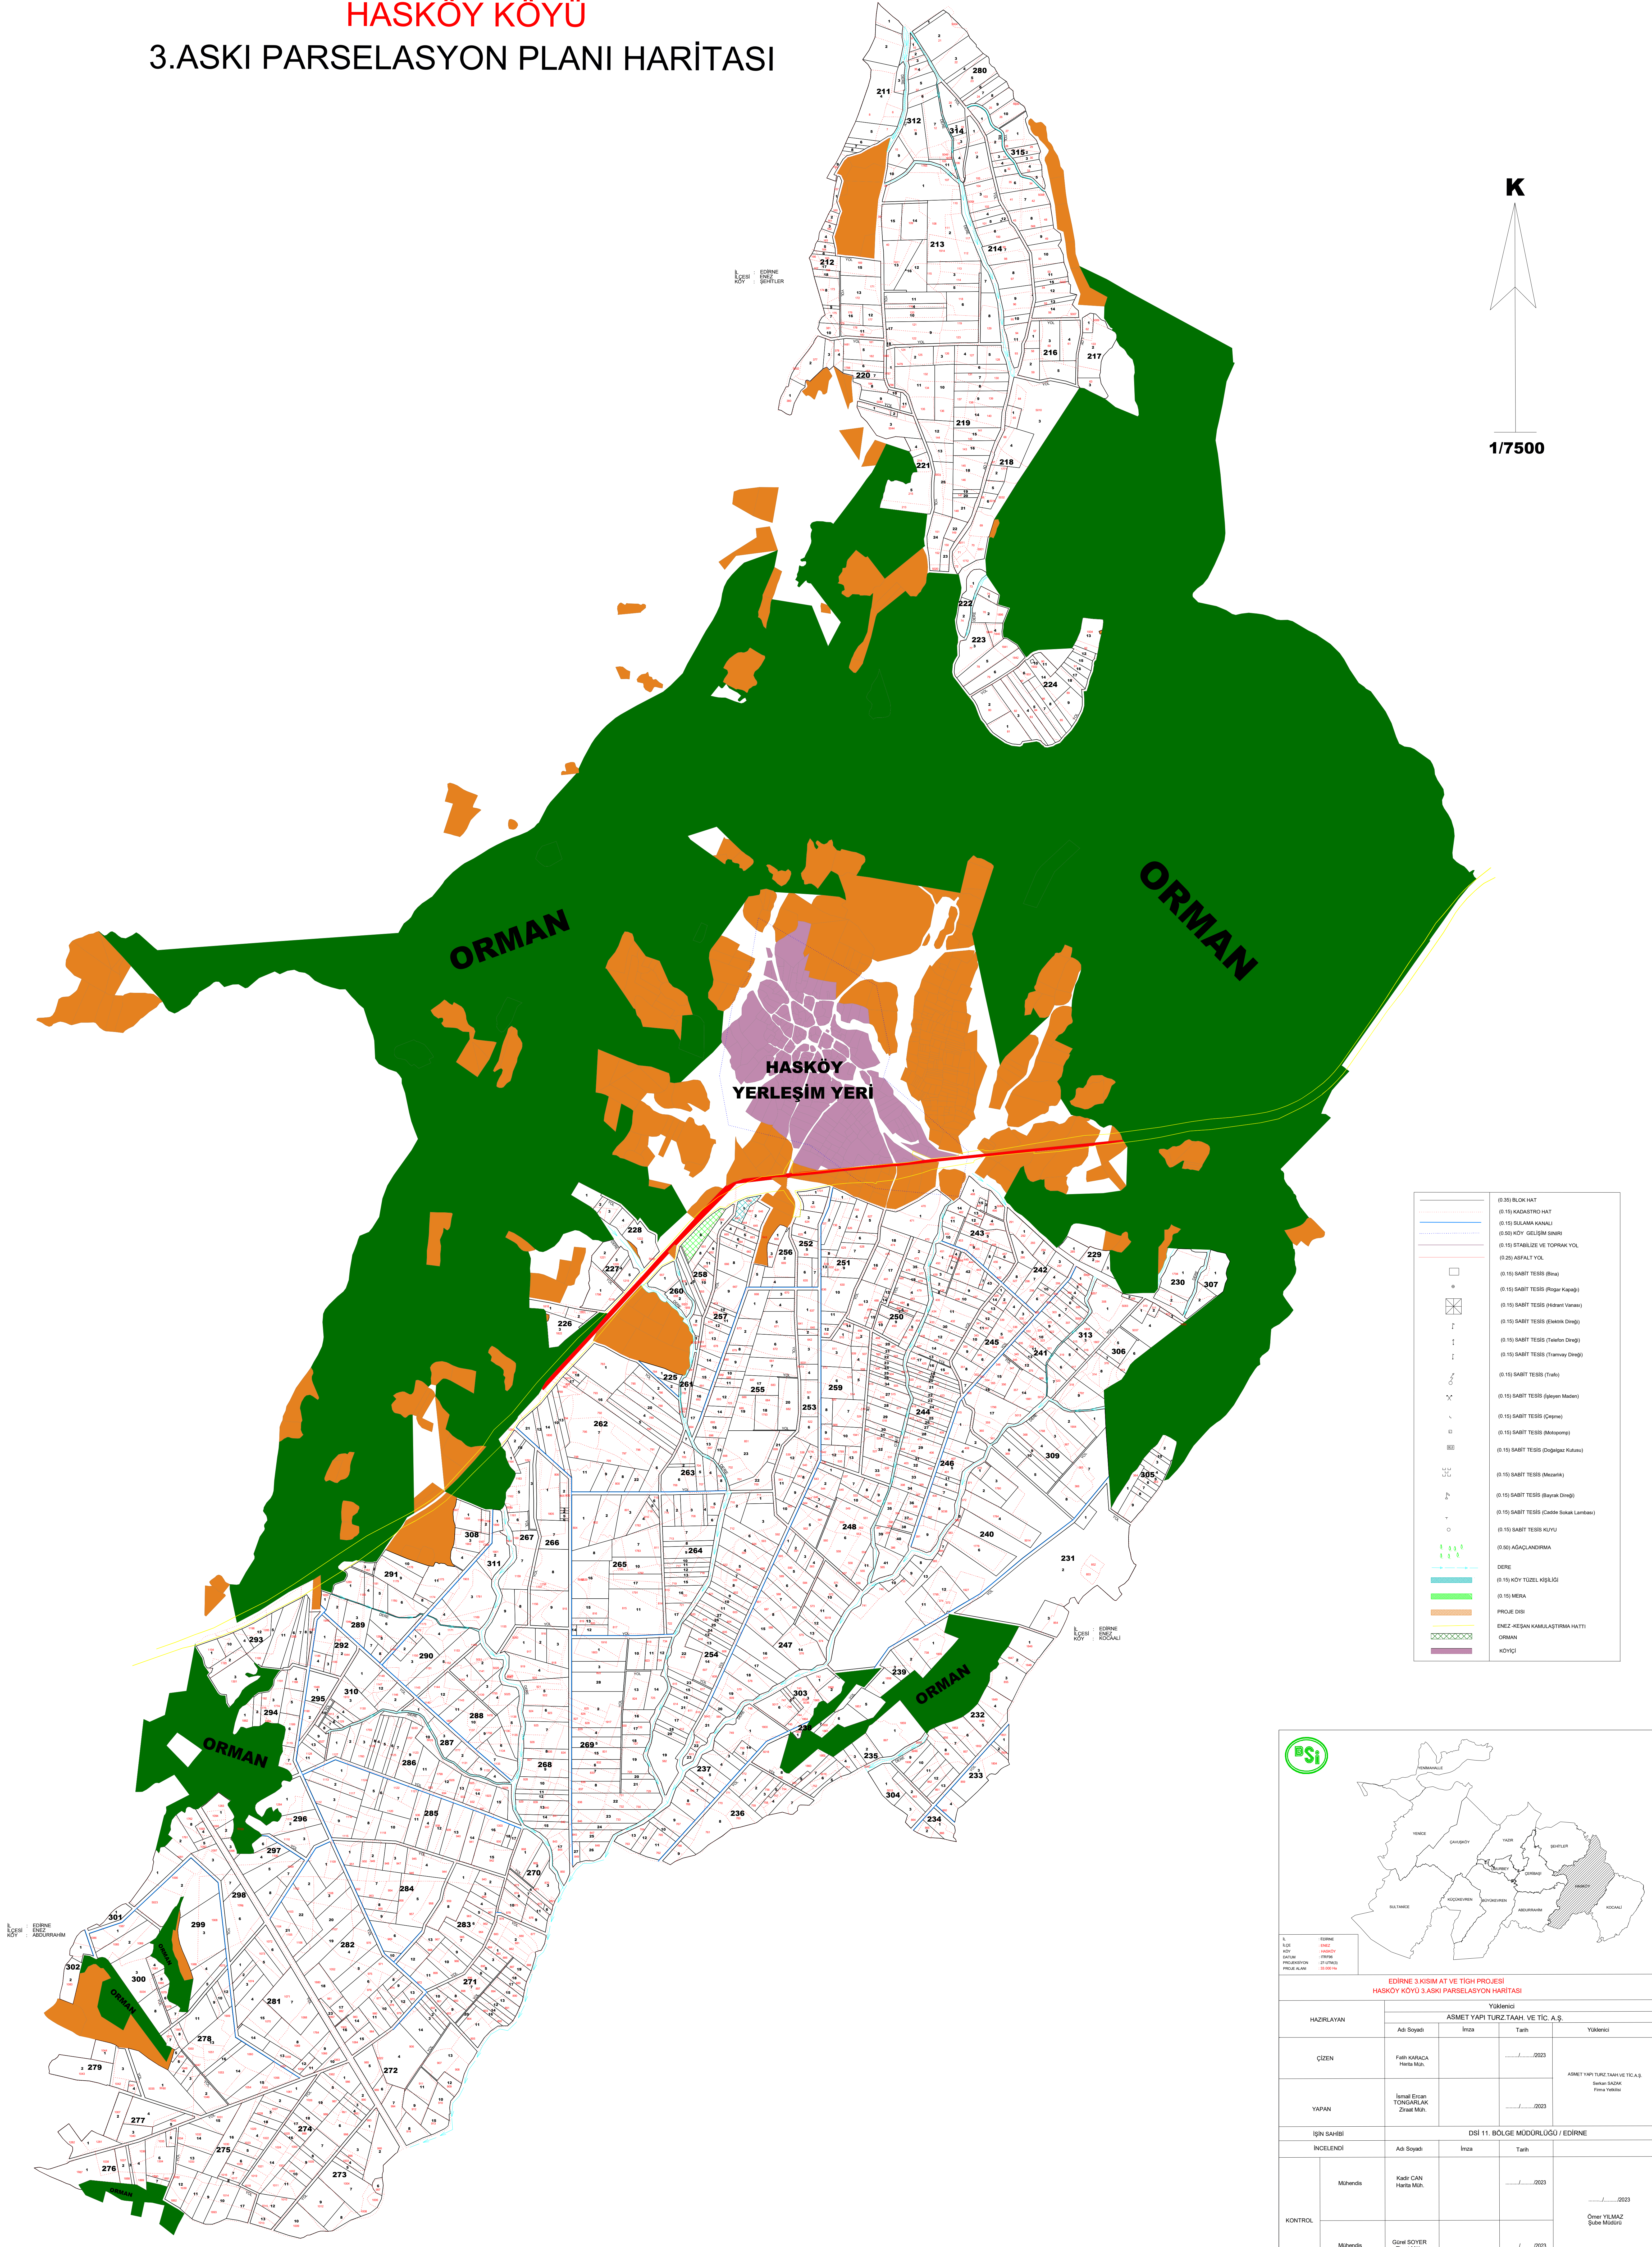

EDİRNE 3. KISIM AT VE TİGH PROJESİ  
HASKÖY KÖYÜ  
3.ASKI PARSELASYON PLANI HARİTASI

K

1/7500

[Symbol]	(0.35) BLOK HAT
[Symbol]	(0.15) KADASTRO HAT
[Symbol]	(0.15) SU KANALI
[Symbol]	(0.05) KÖY GEÇİM YOLU
[Symbol]	(0.15) STANLIZE VE TOPRAK YOL
[Symbol]	(0.25) ASFALT YOL
[Symbol]	(0.15) SABİT TESSİS (Bina)
[Symbol]	(0.15) SABİT TESSİS (Pazar Kapak)
[Symbol]	(0.15) SABİT TESSİS (Köprü Vana)
[Symbol]	(0.15) SABİT TESSİS (Suikast Dışı)
[Symbol]	(0.15) SABİT TESSİS (Trafik Dışı)
[Symbol]	(0.15) SABİT TESSİS (Trafik Dışı)
[Symbol]	(0.15) SABİT TESSİS (Trafik)
[Symbol]	(0.15) SABİT TESSİS (Sıyama Madeni)
[Symbol]	(0.15) SABİT TESSİS (Çöpne)
[Symbol]	(0.15) SABİT TESSİS (Kanalizasyon)
[Symbol]	(0.15) SABİT TESSİS (Dışkıya Koruması)
[Symbol]	(0.15) SABİT TESSİS (Akademi)
[Symbol]	(0.15) SABİT TESSİS (Biyom Dışı)
[Symbol]	(0.15) SABİT TESSİS (Çamaşık Sıkma)
[Symbol]	(0.15) SABİT TESSİS KUYU
[Symbol]	(0.50) AŞAĞILANDIRMA
[Symbol]	DEĞER
[Symbol]	(0.15) KÖY TÜZEL KİŞİLİĞİ
[Symbol]	(0.15) MERA
[Symbol]	PROJE DİŞİ
[Symbol]	ENİZ KEŞAN KAMU LAZARATI
[Symbol]	ORMAN
[Symbol]	KÖYÜÇİ

EDİRNE 3. KISIM AT VE TİGH PROJESİ HASKÖY KÖYÜ 3.ASKI PARSELASYON HARİTASI			
HAZIRLAYAN	Yüklenici		
Adı Soyadı	İmza	Tarih	Yüklenici
ÇİZEN	Fatih KARACA Harita Müh.	...../...../2023	AKMET İHAT TURİZTAN VE TİC. A.Ş. İstanbul
YAPAN	İsmail Ercan TONGARLAK Ziraat Müh.	...../...../2023	
İŞİN SAHİBİ	DSİ 11. BÖLGE MÜDÜRLÜĞÜ / EDİRNE		
İNCELENDİ	Adı Soyadı	İmza	Tarih
Mühendis	Kadir CAN Harita Müh.	...../...../2023	...../...../2023
KONTROL	Mühendis	Gökçe SOYER Ziraat Müh.	...../...../2023
			Omer YELMAZ Şube Müdürü