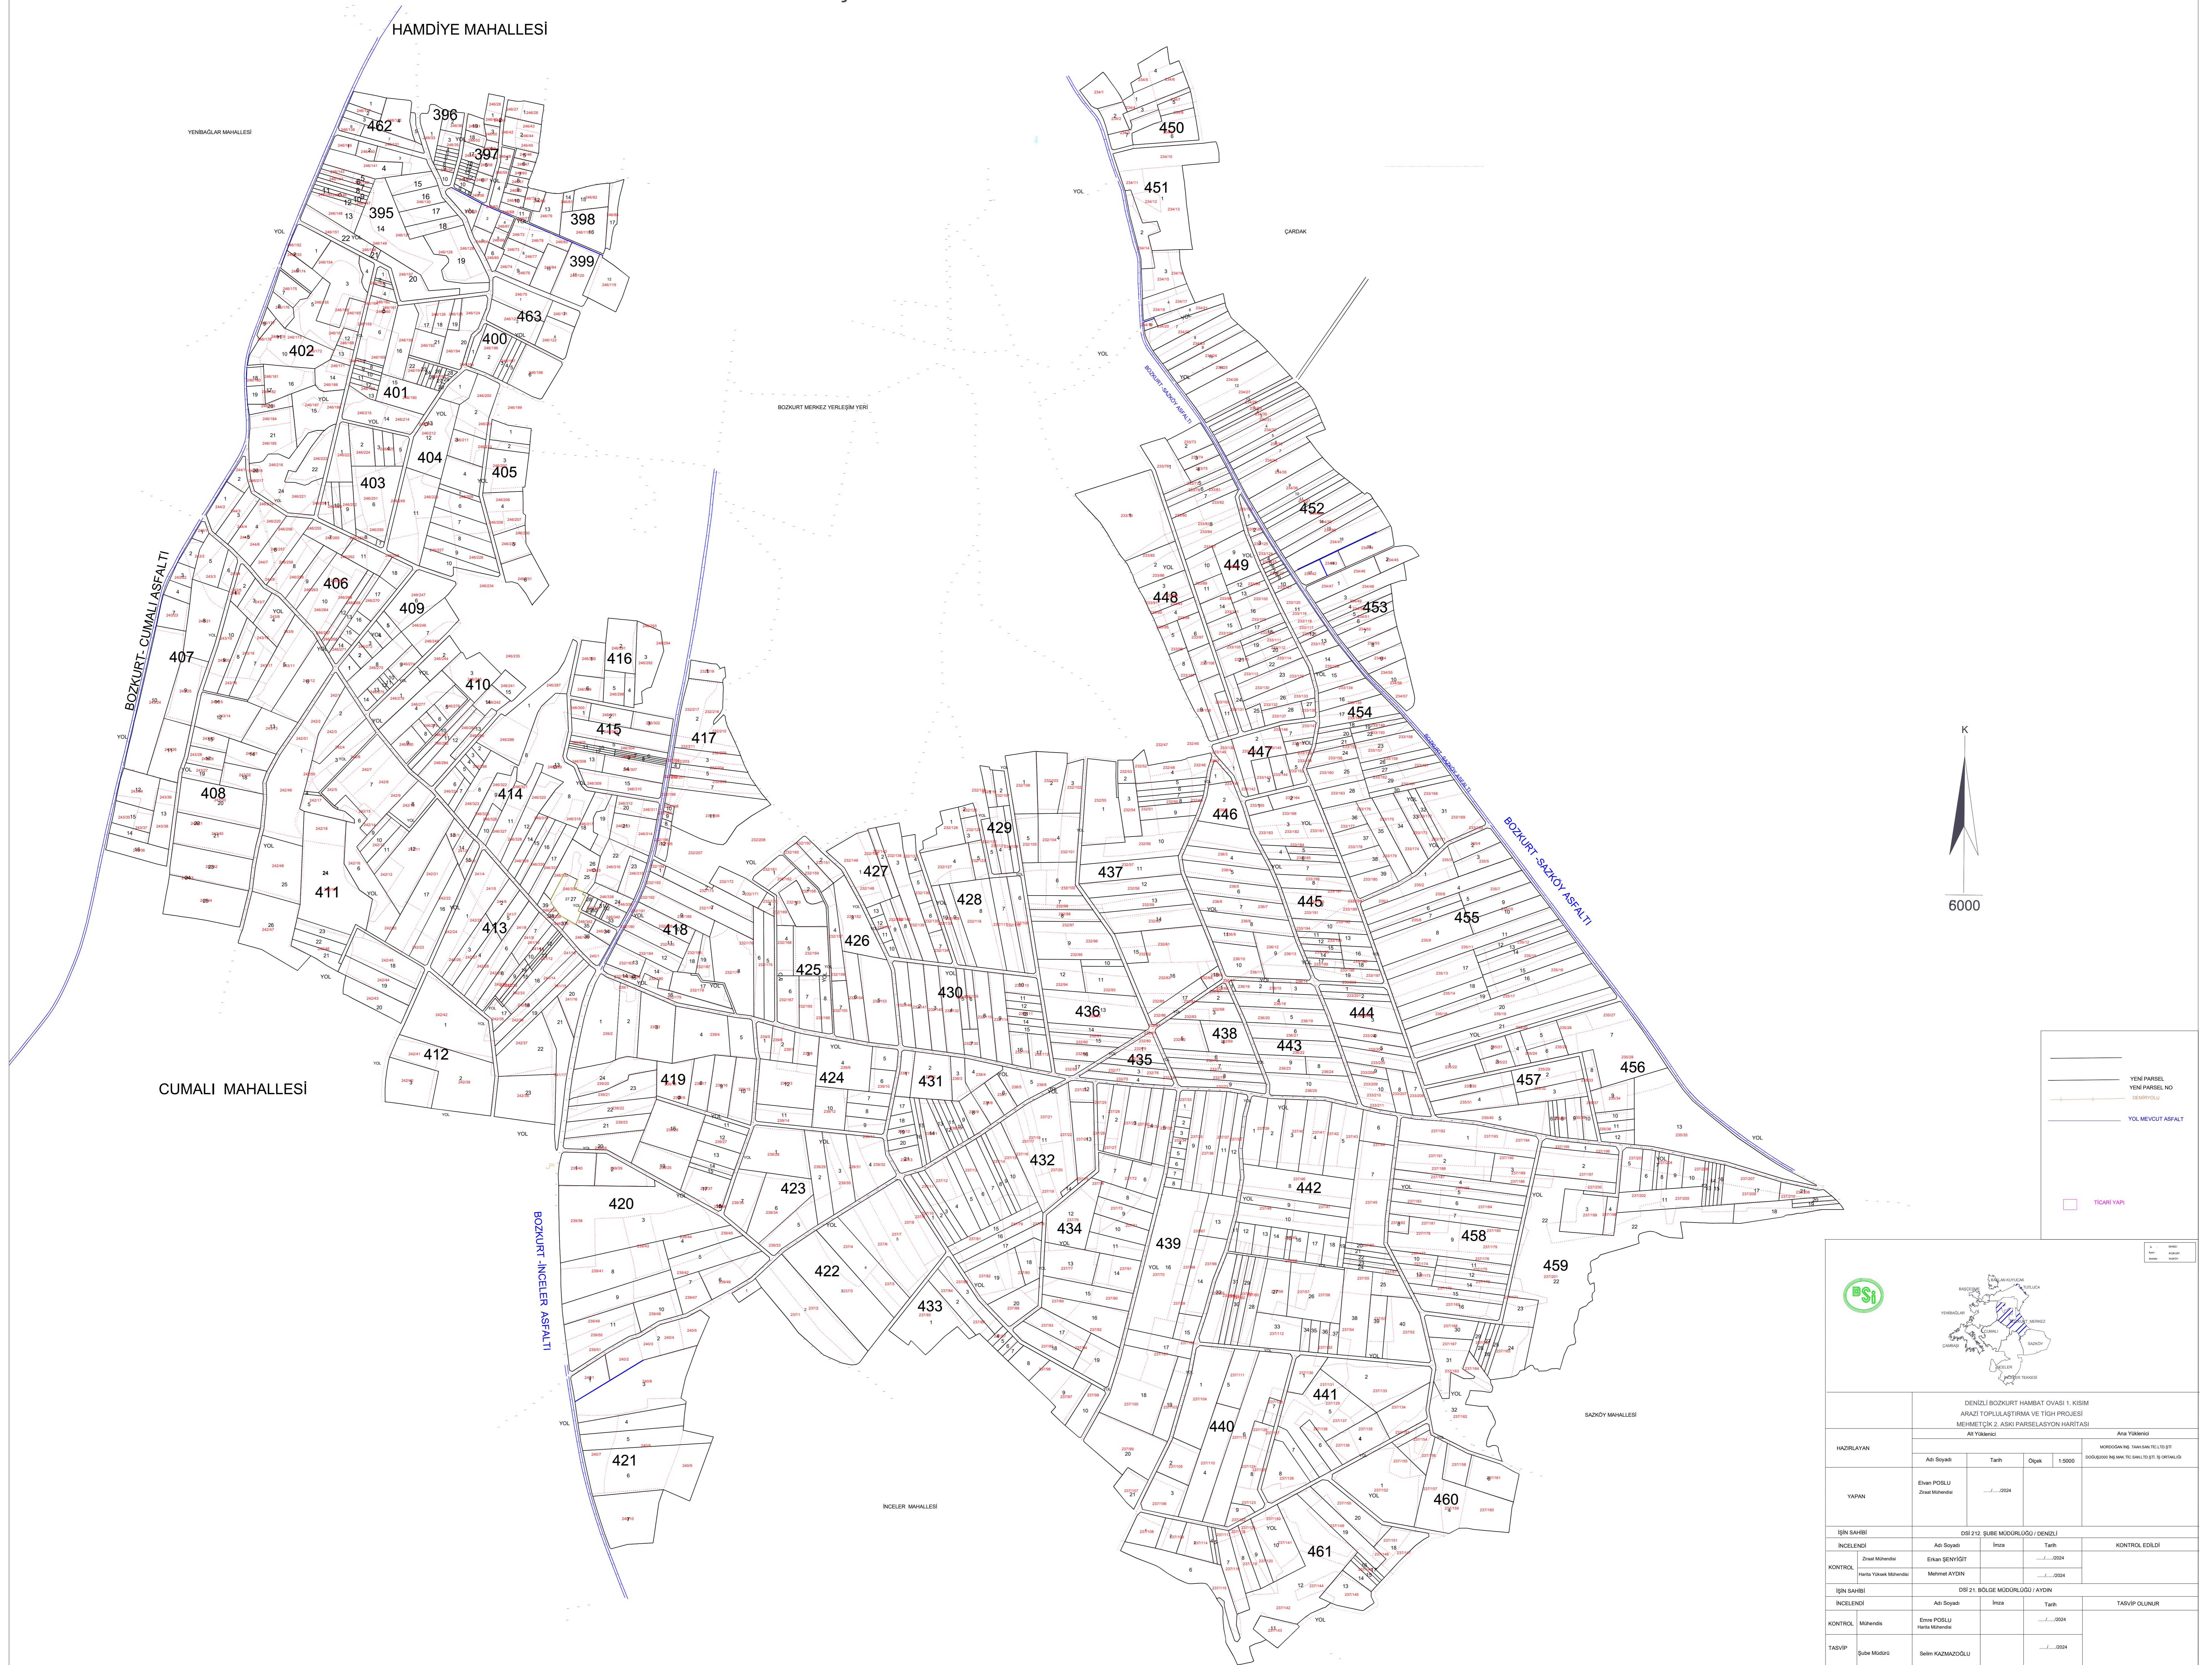

DENİZLİ- BOZKURT-HAMBAT OVASI 1. KISIM AT VE TİĞH
MEHMETÇİK MAHALLESİ 2. ASKI PARSELASYON HARİTASI

 		DENİZLİ BOZKURT HAMBAT OVASI 1. KISIM ARAZI TOPULASTIRMA VE TİĞH PROJESİ MEHMETÇİK 2. ASKI PARSELASYON HARİTASI			
		Hazırlayan		Ana Yürütücü	
YAPAN	Adı Soyadı	Tarih	Ölçek	1:5000	MÜHÜRÜZÜMLÜ İMZA VE TELSİZ İMZA BOZKURT MERKEZ YERLEŞİM YERİ
	Ehram POBLU Zeynel MİHMEDİ	
İNCELENDİ	DSİ 212. BÜŞE MÜDÜRLÜĐÜ / DENİZLİ				KONTROL EDİLDİ
	Adı Soyadı	İmza	Tarih	...	
KONTROL	Ehram POBLU Zeynel MİHMEDİ				...
	Adı Soyadı	İmza	Tarih	...	
İNCELENDİ	DSİ 21. BÖLGE MÜDÜRLÜĐÜ / AYDIN				TASVİR OLUNUR
	Adı Soyadı	İmza	Tarih	...	
KONTROL	Ehram POBLU Zeynel MİHMEDİ				...
	Adı Soyadı	İmza	Tarih	...	
TASVİR	Sube Müdürü	Selim KAZMAZÖZLÜ