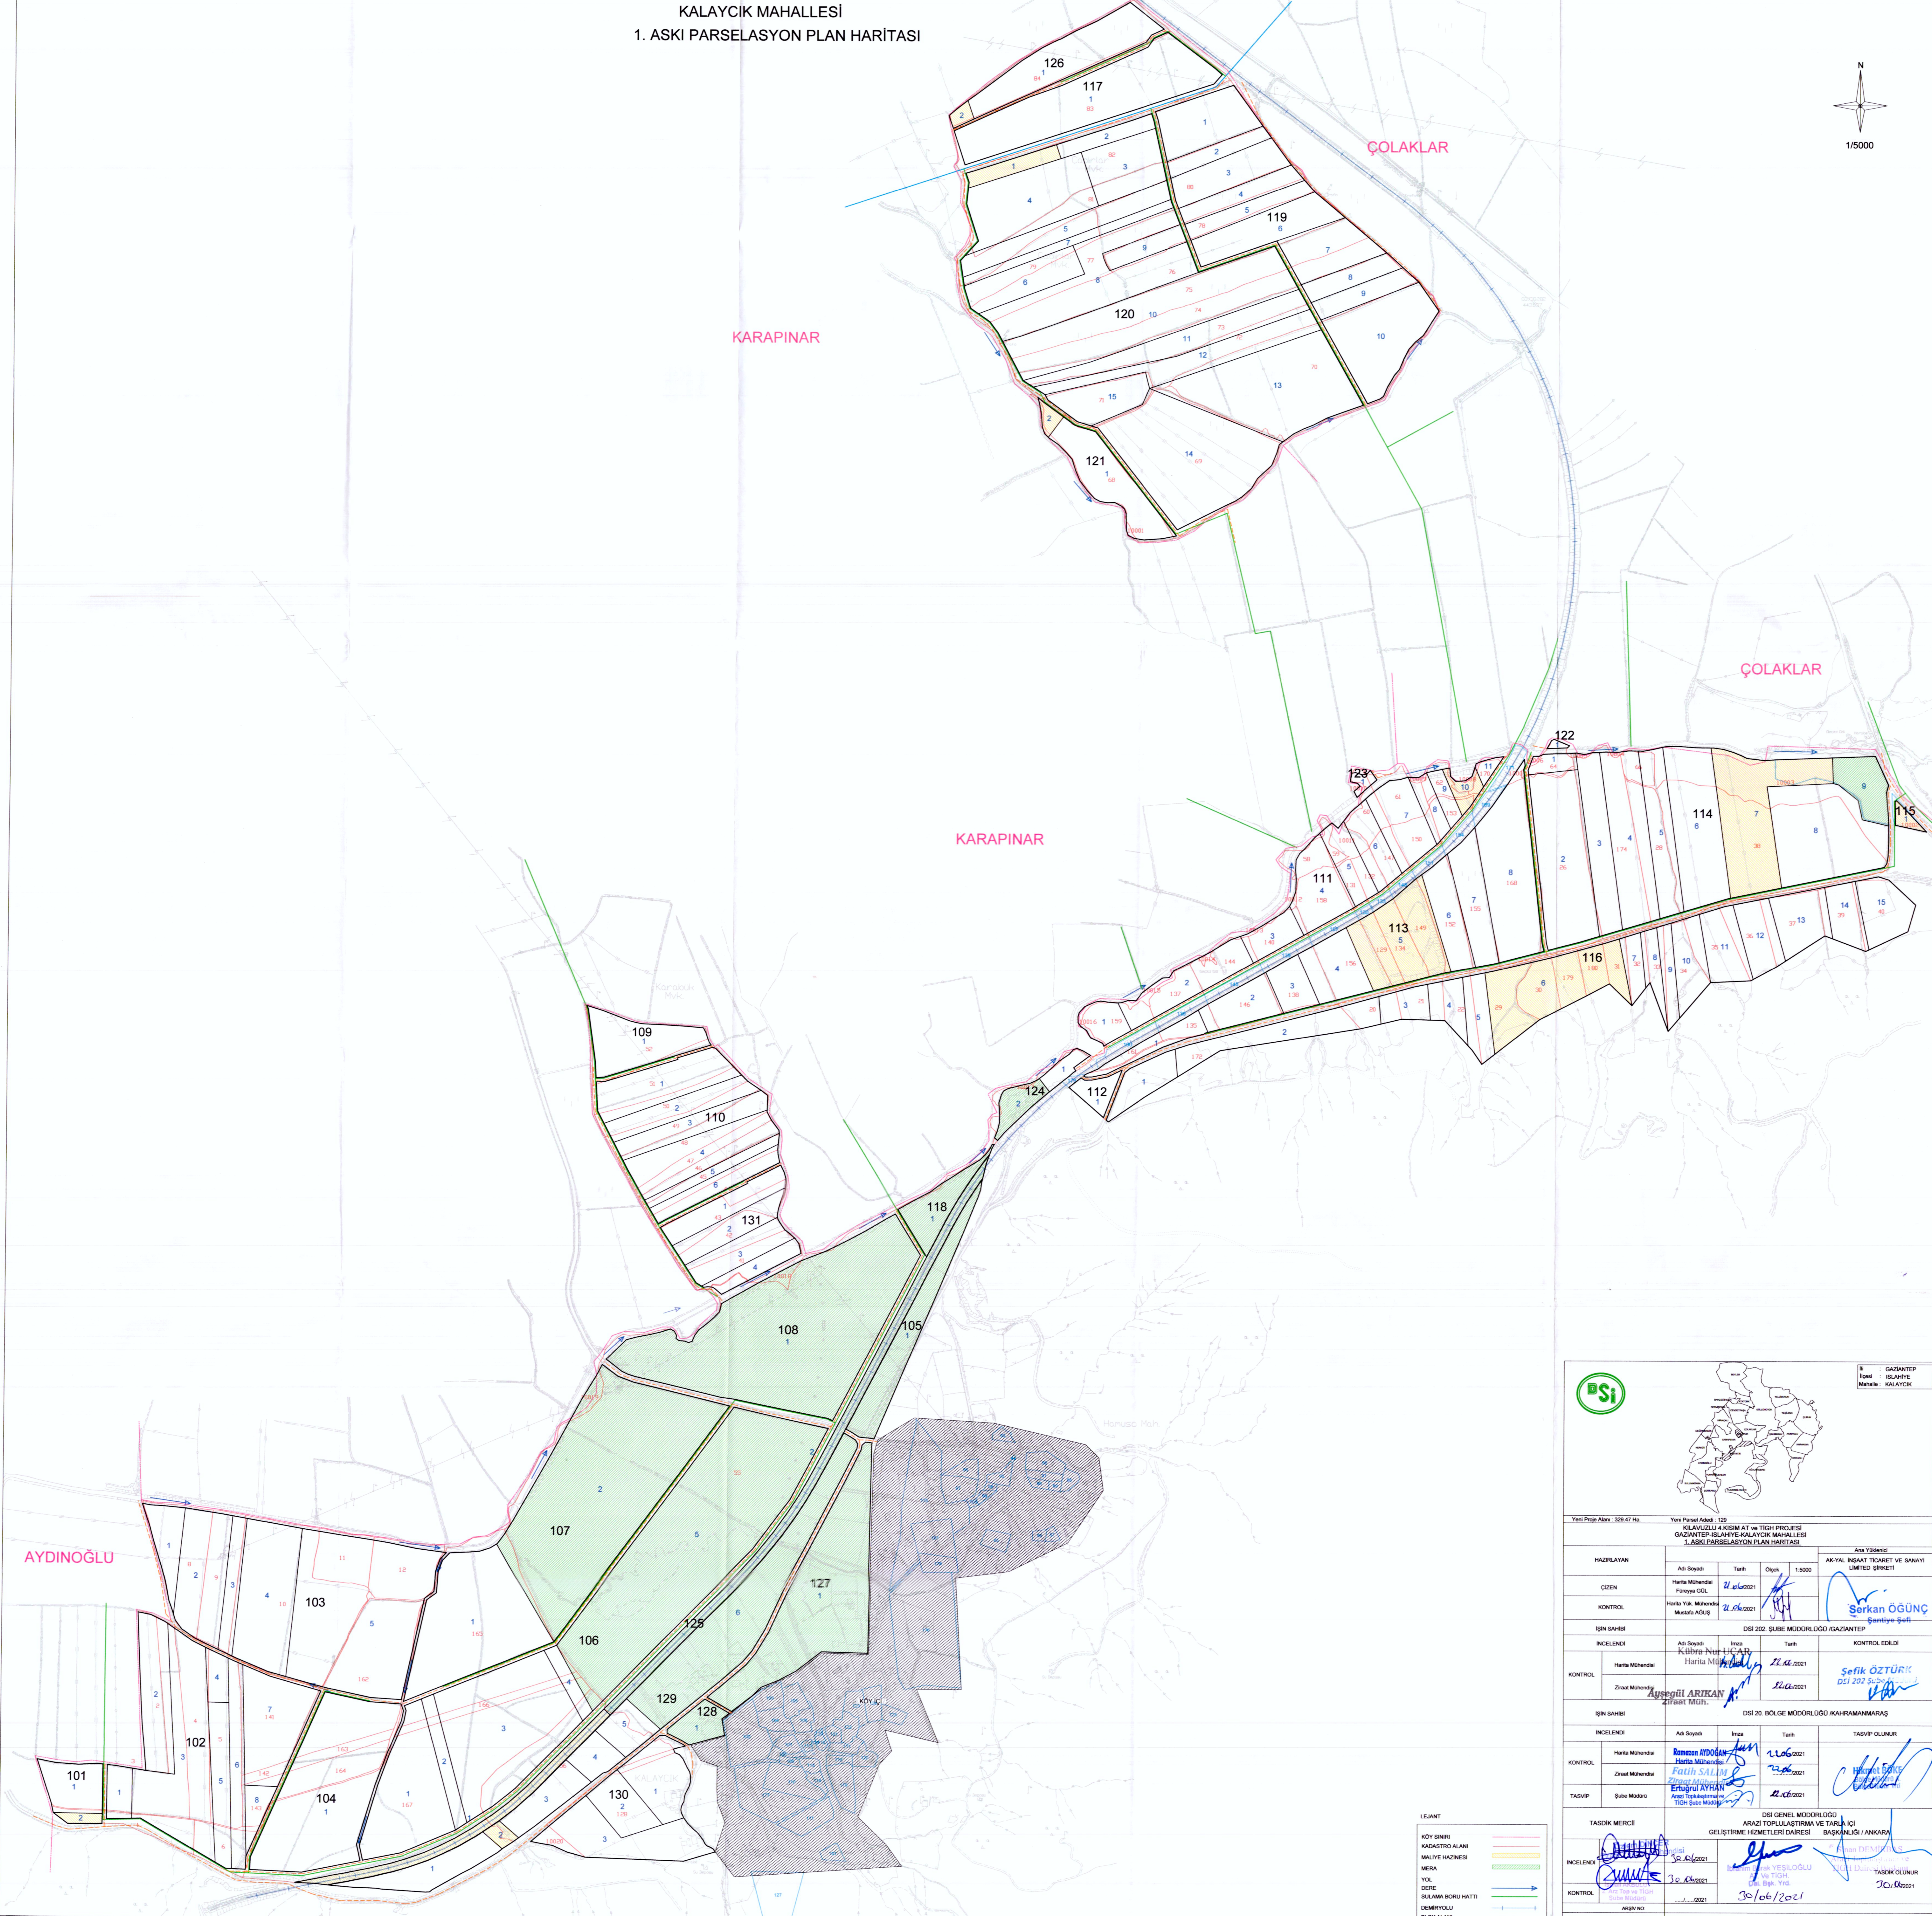

KILAVUZLU 4. KISIM AT ve TIGH PROJESİ
KALAYCIK MAHALLESİ
1. ASKI PARSELASYON PLAN HARİTASI

1/5000

		İl : GAZİANTEP İlçe : İSLAHİYE Mahalle : KALAYCIK	
Yeni Proje Alanı : 329.47 Ha.		Yeni Parsel Adedi : 129	
KILAVUZLU 4. KISIM AT ve TIGH PROJESİ GAZİANTEP-İSLAHİYE-KALAYCIK MAHALLESİ 1. ASKI PARSELASYON PLAN HARİTASI			
HAZIRLAYAN		Ada Yönetimi	
Adı Soyadı	Tarih	Ölçek	1:5000
Harita Mühendisi	21.06.2021		
Füruya GÜL			
ÇİZEN			
Harita Mühendisi	21.06.2021		
Mustafa AÇIĞI			
KONTROL			
Harita Mühendisi	21.06.2021		
Serkan ÖGÜNCÜ			
Santime Şafak			
İŞİN SAHİBİ		DSİ 2022 ŞUBE MÜDÜRLÜĞÜ GAZİANTEP	
İNCELENDİ	Adı Soyadı	İmza	Tarih
Harita Mühendisi	Harita Mühendisi	21.06.2021	
Zeynep MÜHÜR	Aysegül ARIFKAN	21.06.2021	
KONTROL			
Harita Mühendisi	21.06.2021		
Sefik ÖZTÜRK			
DSİ 2022 ŞUBE MÜDÜRÜ			
İŞİN SAHİBİ		DSİ 20. BÖLGE MÜDÜRLÜĞÜ KAHRAMANMARAŞ	
İNCELENDİ	Adı Soyadı	İmza	Tarih
Harita Mühendisi	Harita Mühendisi	21.06.2021	
KONTROL			
Harita Mühendisi	21.06.2021		
Haritacı			
TABVİP	Şube Müdürü	21.06.2021	
İNCELENDİ	Adı Soyadı	İmza	Tarih
Harita Mühendisi	Harita Mühendisi	21.06.2021	
KONTROL			
Harita Mühendisi	21.06.2021		
Haritacı			
TASVİP	Şube Müdürü	21.06.2021	
TASDIK MERCİİ		DSİ GENEL MÜDÜRLÜĞÜ ARAZİ TOPLULASTIRMA VE TARLA İÇİ GELİŞTİRME HİZMETLERİ DAİRESİ BAŞKANLIĞI / ANKARA	
İNCELENDİ	Adı Soyadı	İmza	Tarih
Harita Mühendisi	Harita Mühendisi	21.06.2021	
KONTROL			
Harita Mühendisi	21.06.2021		
Haritacı			
TASDIK OLUNUR			
ARŞİV NO			
EBRS SİYİ / TARİHİ			

LEJANT

KÖY SINIRI	---
KADASTRO ALANI	---
MALİYE HAZINESİ	---
MERA	---
YOL	---
DERE	---
SULAMA BORU HATTI	---
DEMİRYOLU	---
BLOK ALANI	---