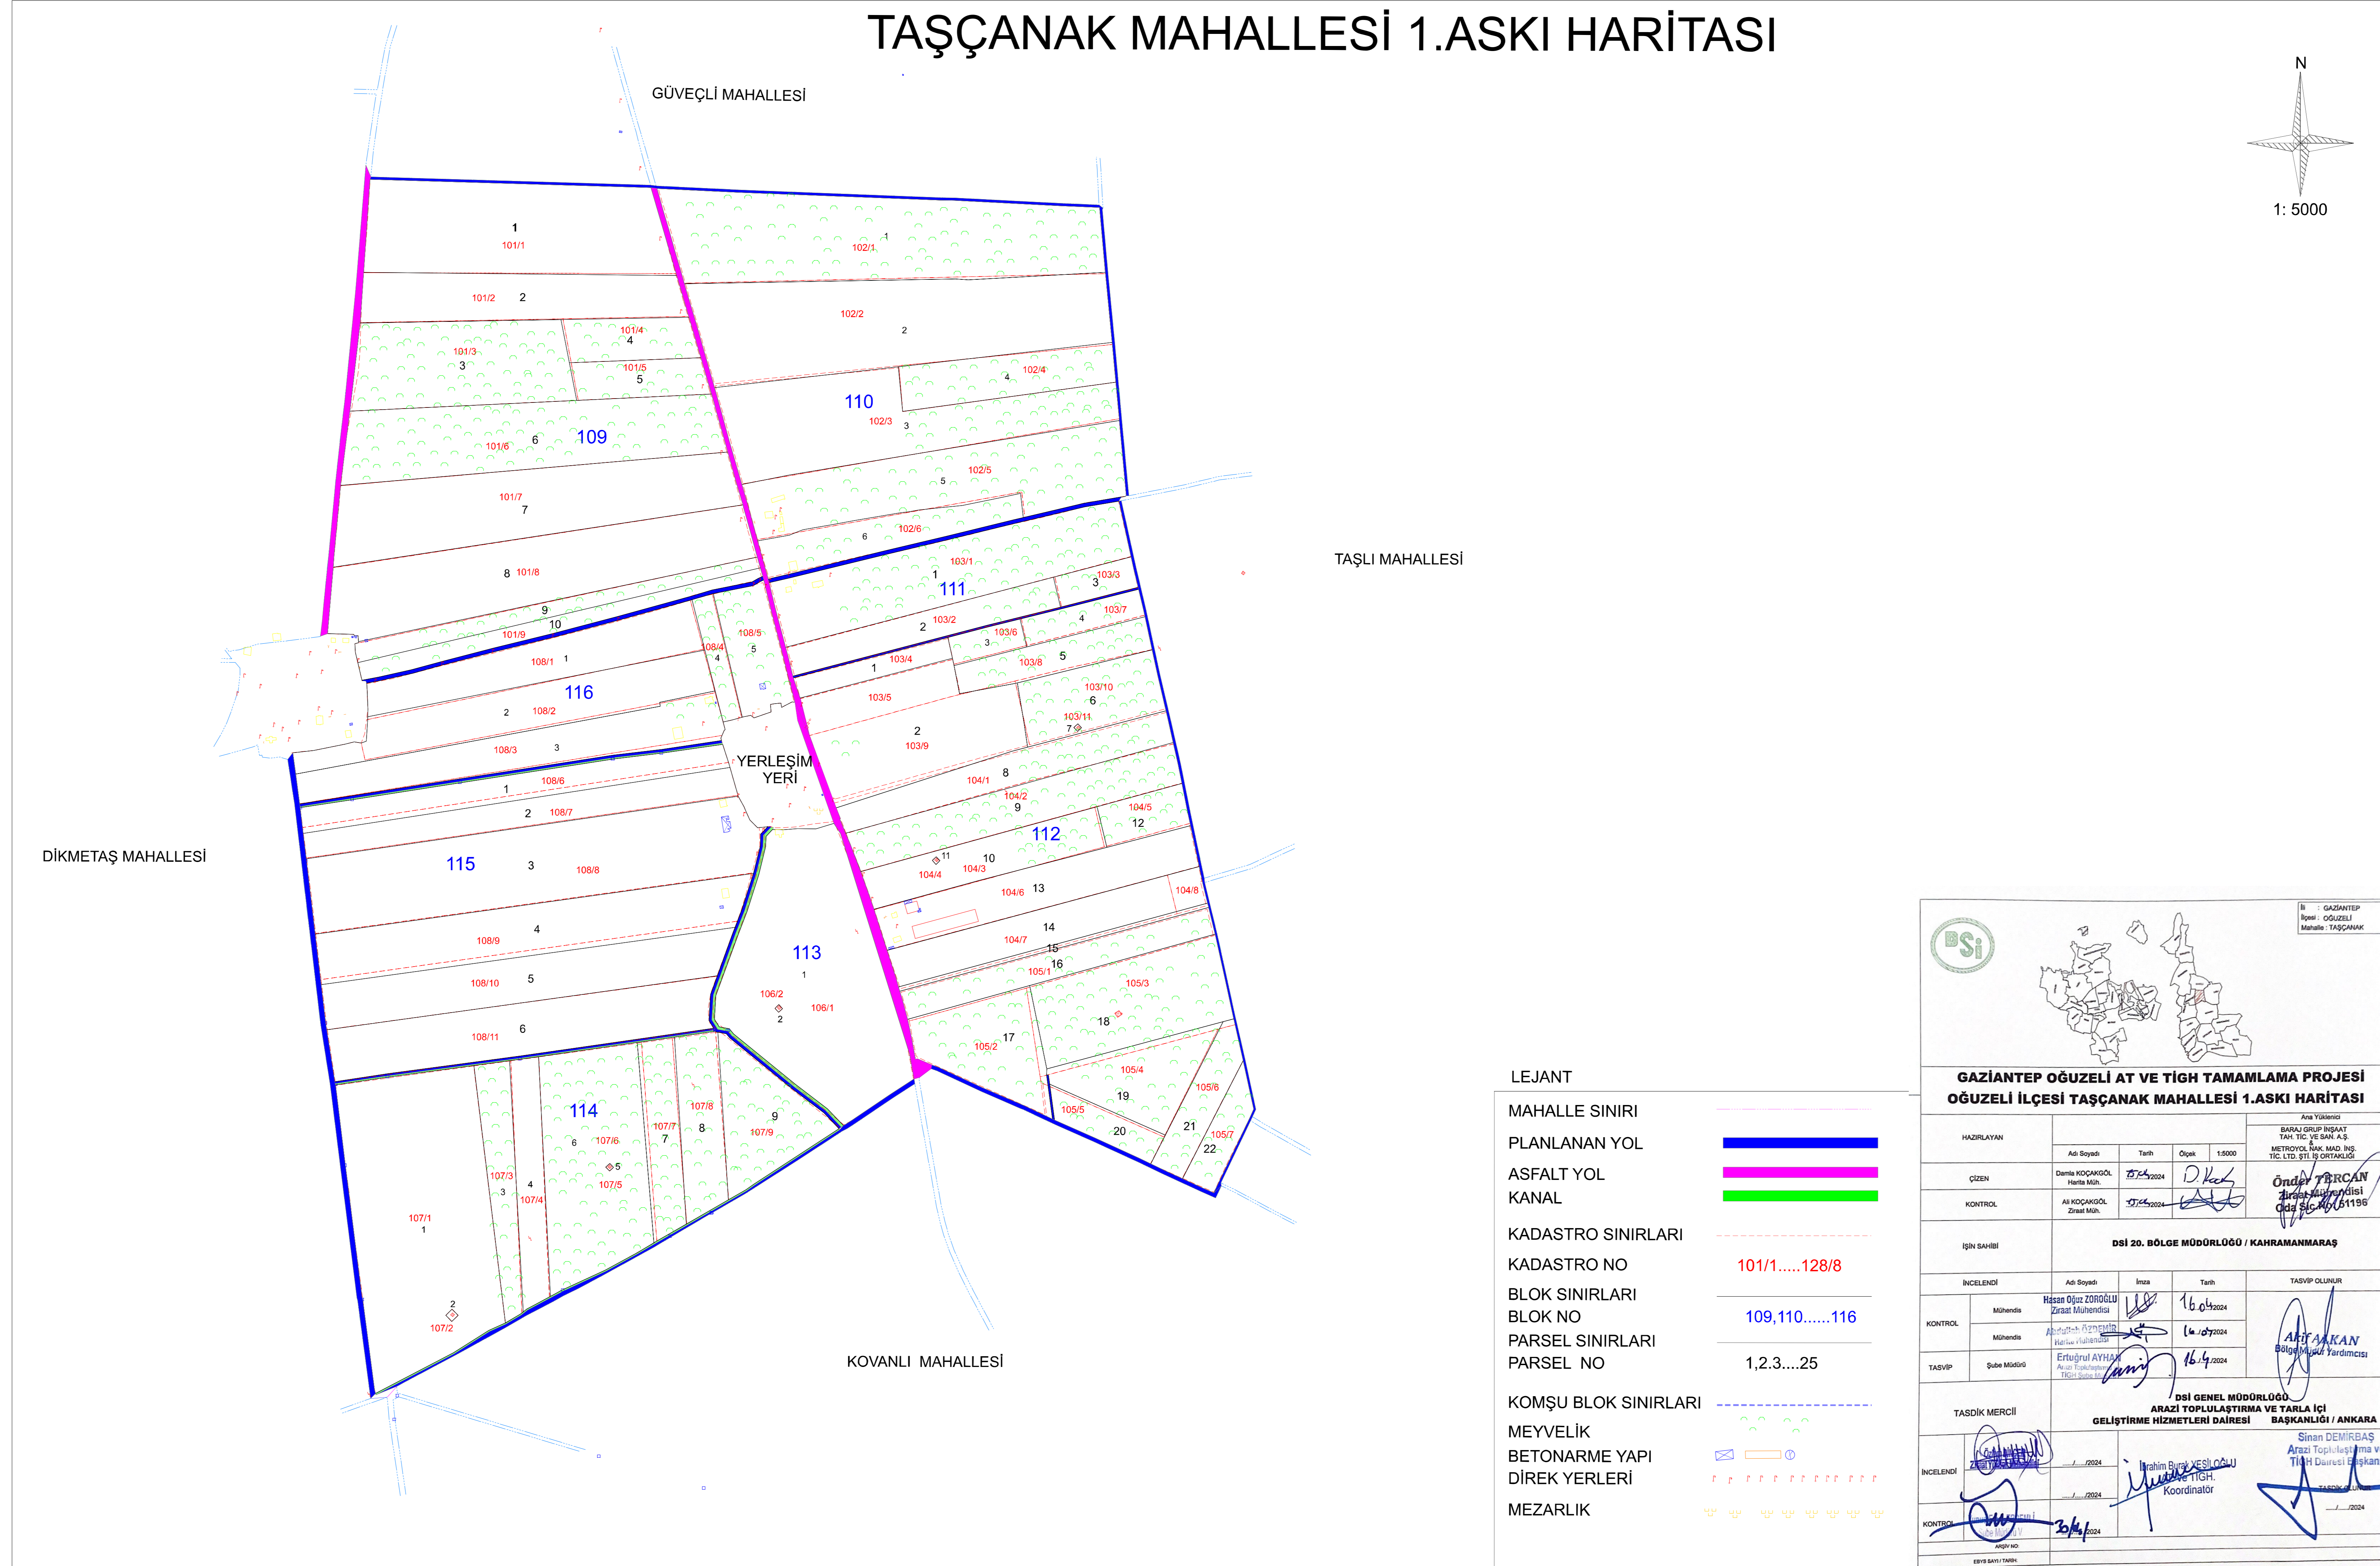

TAŞÇANAK MAHALLESİ 1.ASKI HARİTASI

LEJANT

MAHALLE SINIRI	
PLANLANAN YOL	
ASFALT YOL	
KANAL	
KADASTRO SINIRLARI	
KADASTRO NO	101/1.....128/8
BLOK SINIRLARI	
BLOK NO	109,110.....116
PARSEL SINIRLARI	
PARSEL NO	1,2,3....25
KOMŞU BLOK SINIRLARI	
MEYVELİK	
BETONARME YAPI	
DİREK YERLERİ	
MEZARLIK	

				GAZİANTEP İLÇESİ OĞUZELİ MAHALLESİ TAŞÇANAK MAHALLESİ 1.ASKI HARİTASI	
GAZİANTEP OĞUZELİ AT VE TIĞH TAMAMLAMA PROJESİ					
OĞUZELİ İLÇESİ TAŞÇANAK MAHALLESİ 1.ASKI HARİTASI					
HAZIRLAYAN	Adı Soyadı	Tarih	Okul	1.8000	Asıl Yabancı
ÖZEL	Demir KOCACI	15/05/2024	Ortaokul		BAŞKANLIK BAŞKANLIĞI
KONTROL	Ali KOCACI	15/05/2024	Zincirlikuyu		BAŞKANLIK BAŞKANLIĞI
İŞİN BAŞI	DSİ 20. BÖLGE MÜDÜRLÜĞÜ / KAHRAMANMARAŞ				
İNCELENDİ	Adı Soyadı	İmza	Tarih	TASLAP ÇIKIŞI	
KONTROL	Mehmet ÖZEL	16/05/2024			
TASLAP	Ali KOCACI	16/05/2024			
DSİ GENEL MÜDÜRLÜĞÜ					
ARAZİ TAPULUK İZLENİMLERİ VE TARLA İÇİ GELİŞTİRME HİZMETLERİ DAİRESİ BAŞKANLIĞI / ANKARA					
TASLAP MİRCİSİ	Sinan DEMİRBAŞ				
İNCELENDİ	Adı Soyadı	İmza	Tarih	Başkanlık Başkanı	
KONTROL	Ali KOCACI	16/05/2024			