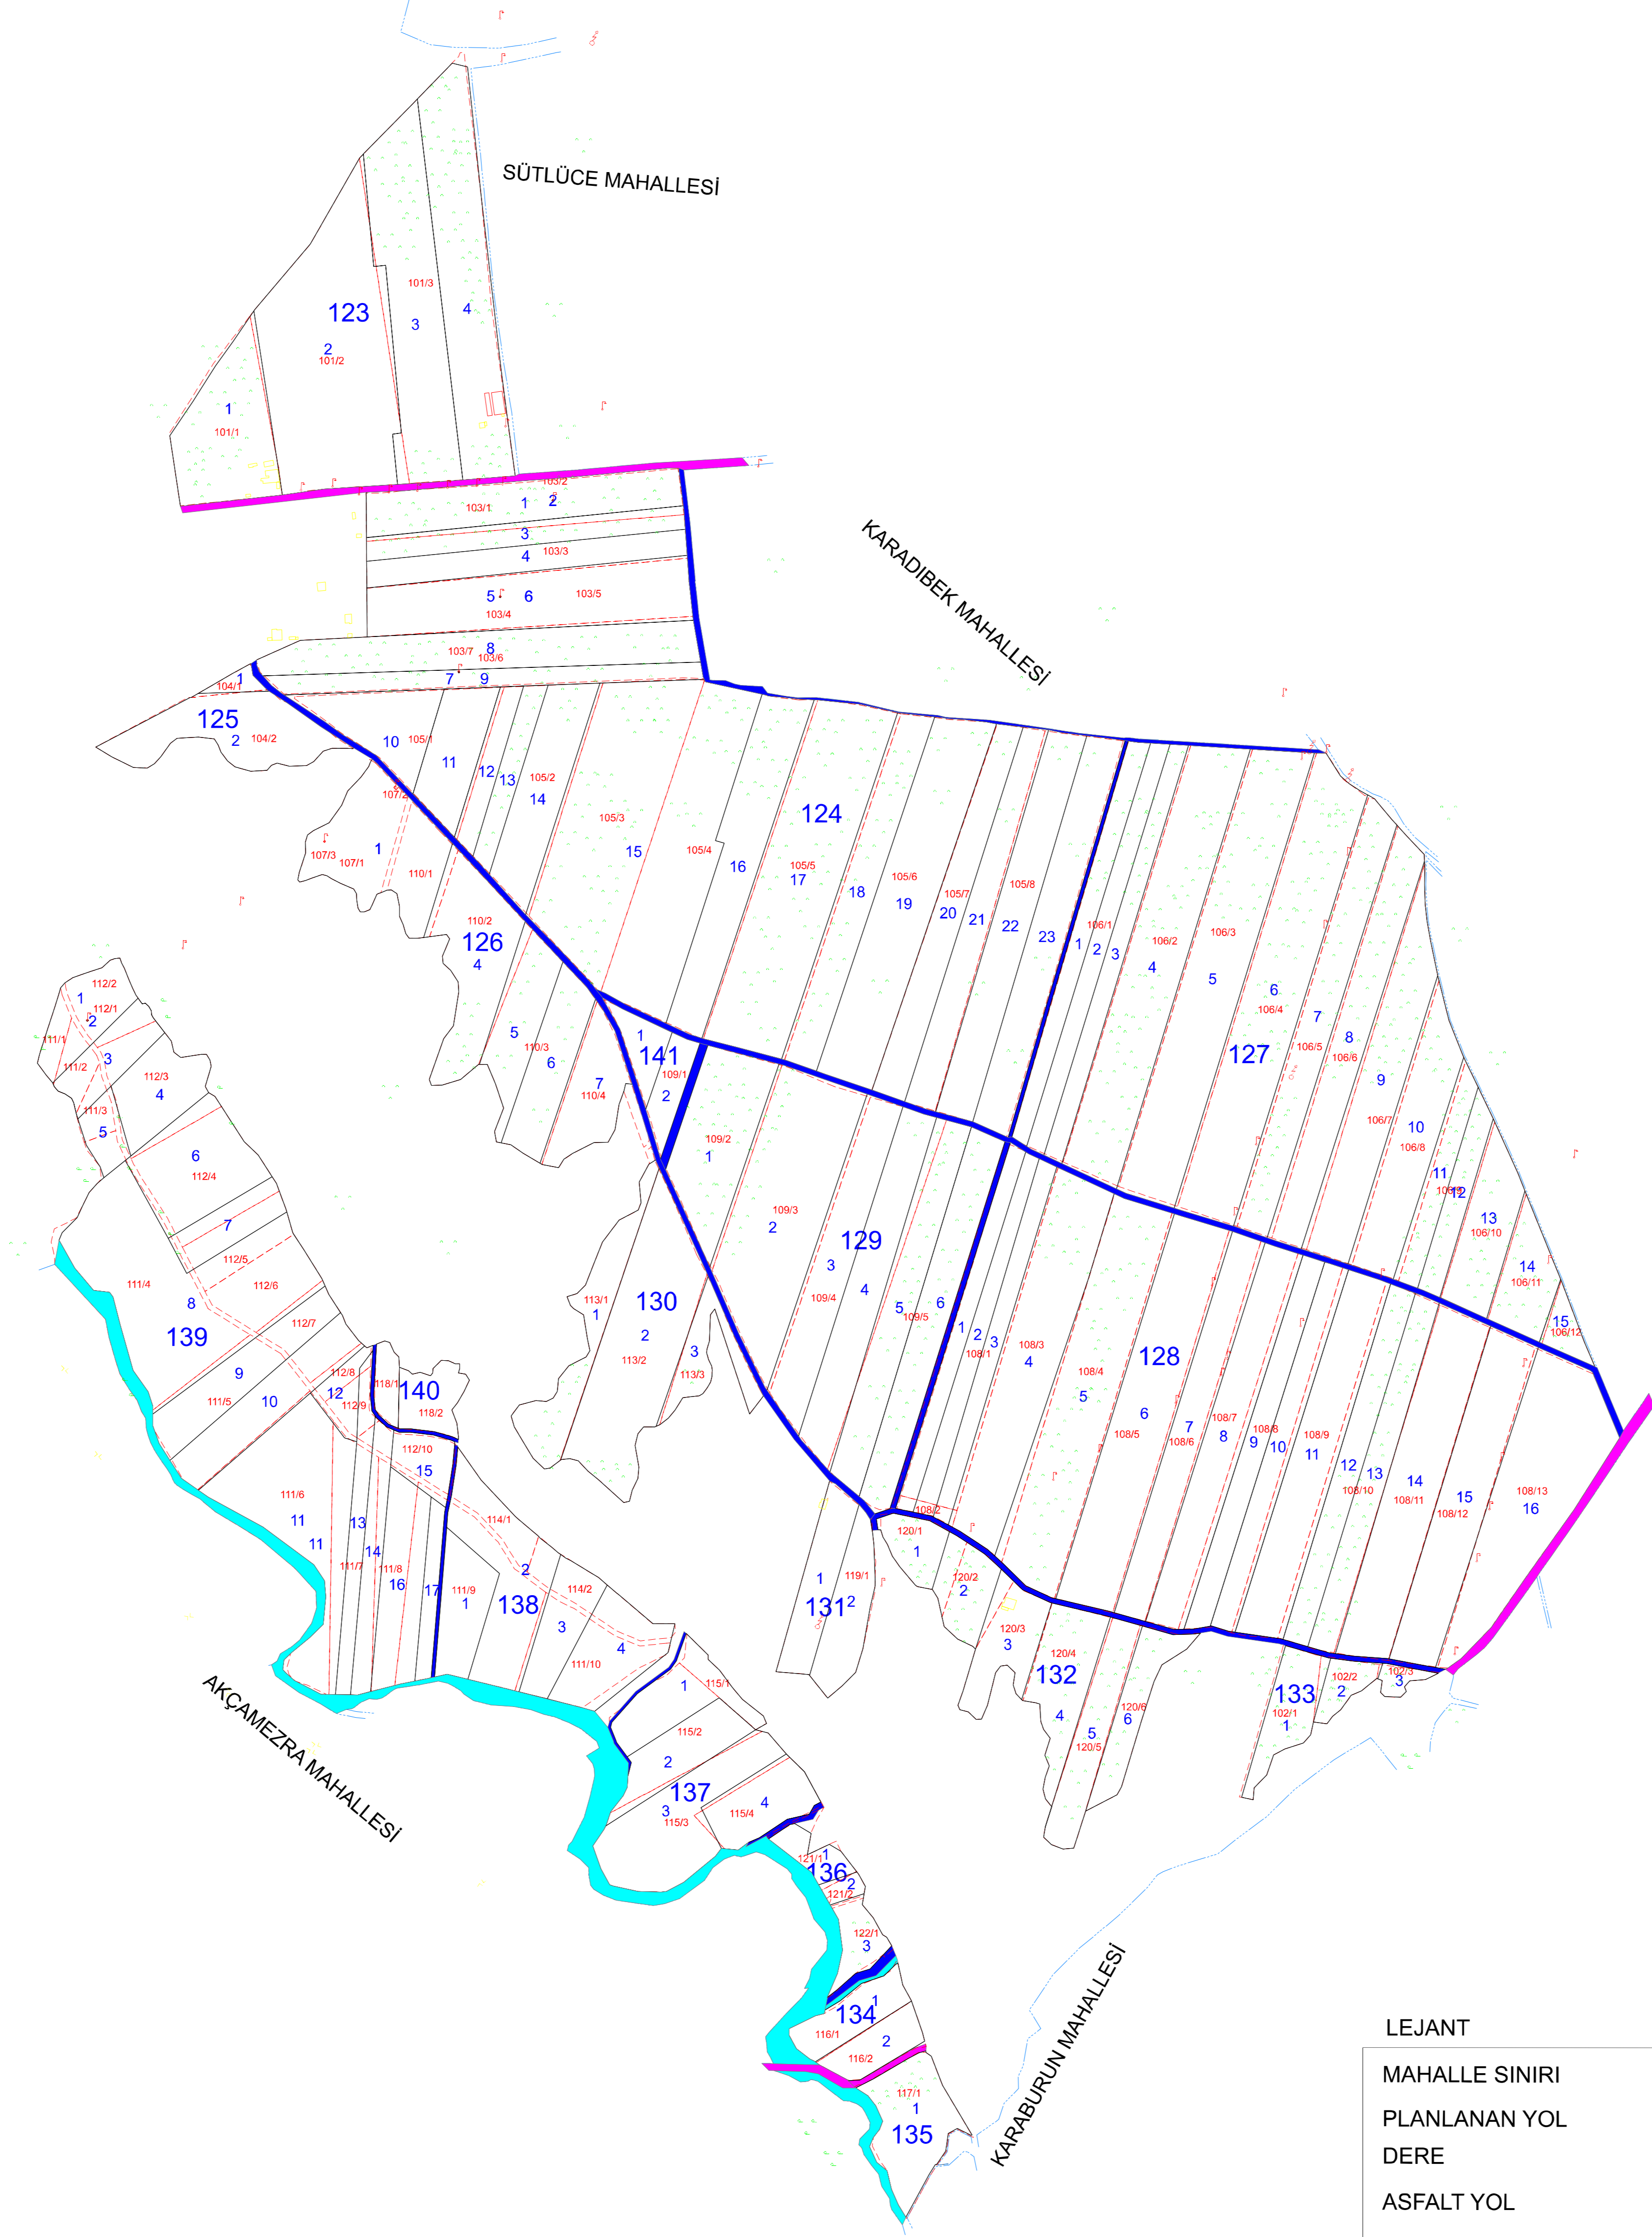

KAYACIK MAHALLESİ 1.ASKI HARİTASI

LEJANT

MAHALLE SINIRI	— — — — —
PLANLANAN YOL	— — — — —
DERE	— — — — —
ASFALT YOL	— — — — —
KADASTRO SINIRLARI	— — — — —
KADASTRO NO	101/1.....128/8
BLOK SINIRLARI	123,124.....141
PARSEL SINIRLARI	1,2.....
KOMŞU BLOK SINIRLARI	— — — — —
MEYVELİK	— — — — —
BETONARME YAPI	— — — — —
DİREK YERLERİ	— — — — —

GAZİANTEP NİĞDE İLİ MİLLÎ MÜHÜR MÜHÜR KAYACIK	
GAZİANTEP ÖZÜZEL AT VE TİCİL TAMAMLAMA PROJESİ KAYACIK MAHALLESİ 1.ASKI HARİTASI	
HAZIRLAYAN	Adı Soyadı: Tarih: Oran: 1/5000
ÇİZEN	Adı Soyadı: Tarih: Oran: 1/5000
KONTROL	Adı Soyadı: Tarih: Oran: 1/5000
İŞİN SAKİSİ	DSİ 20. BÖLGE MÜDÜRLÜĞÜ / KAHRAMANMARAŞ
İNCELENDİ	Adı Soyadı: Tarih: Oran: 1/5000
KONTROL	Adı Soyadı: Tarih: Oran: 1/5000
TASDIP	Adı Soyadı: Tarih: Oran: 1/5000
TASDİK MERCİİ	DSİ GENEL MÜDÜRLÜĞÜ ARAZİ TOPLULASTIRMA VE TARLA İÇİ GELİŞTİRME HİZMETLERİ GENELİ BAŞKANLIĞI ANKARA
İNCELENDİ	Adı Soyadı: Tarih: Oran: 1/5000
KONTROL	Adı Soyadı: Tarih: Oran: 1/5000