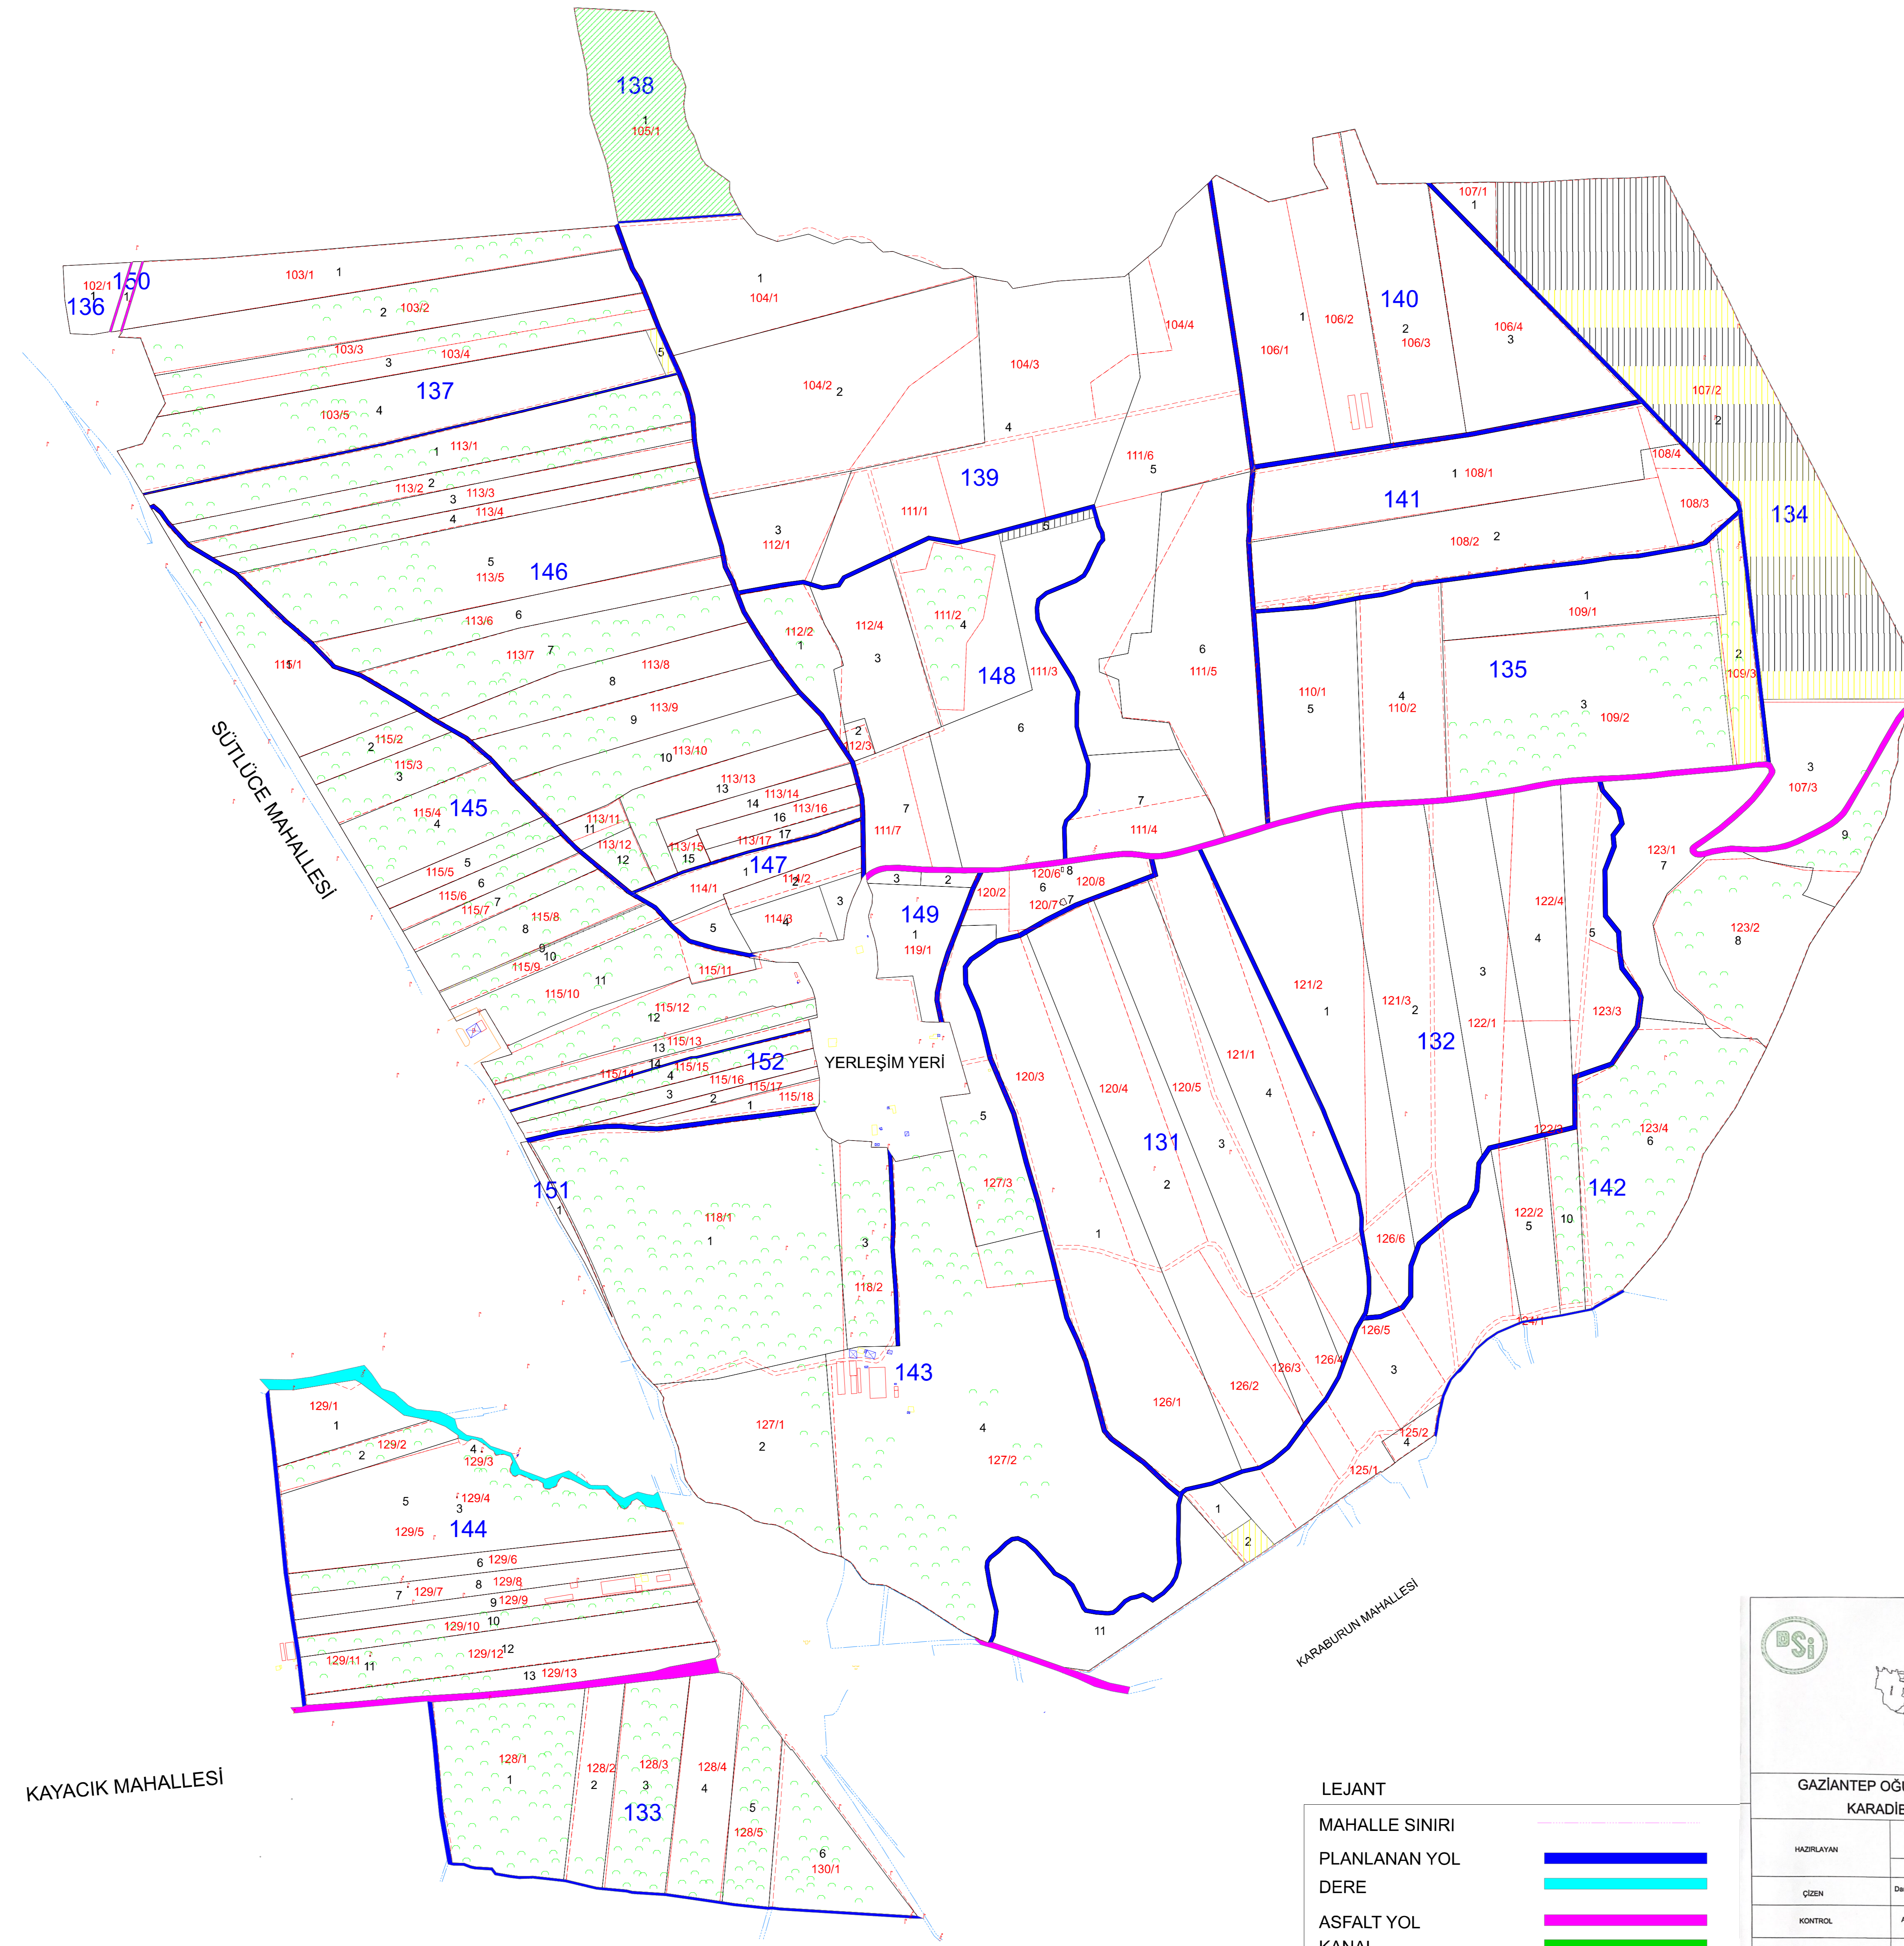

# KARADİBEK MAHALLESİ 1.ASKI HARİTASI

KAYALIK MAHALLESİ

## LEJANT

MAHALLE SINIRI	
PLANLANAN YOL	
DERE	
ASFALT YOL	
KANAL	
KADASTRO SINIRLARI	
KADASTRO NO	101/1.....128/8
BLOK SINIRLARI	
BLOK NO	133.....152
PARSEL SINIRLARI	
PARSEL NO	1.....30
KOMŞU BLOK SINIRLARI	
MEYVELİK	
BETONARME YAPI	
DIREK YERLERİ	
MEZARLIK	
MALİYE HAZİNESİ	
MERA	