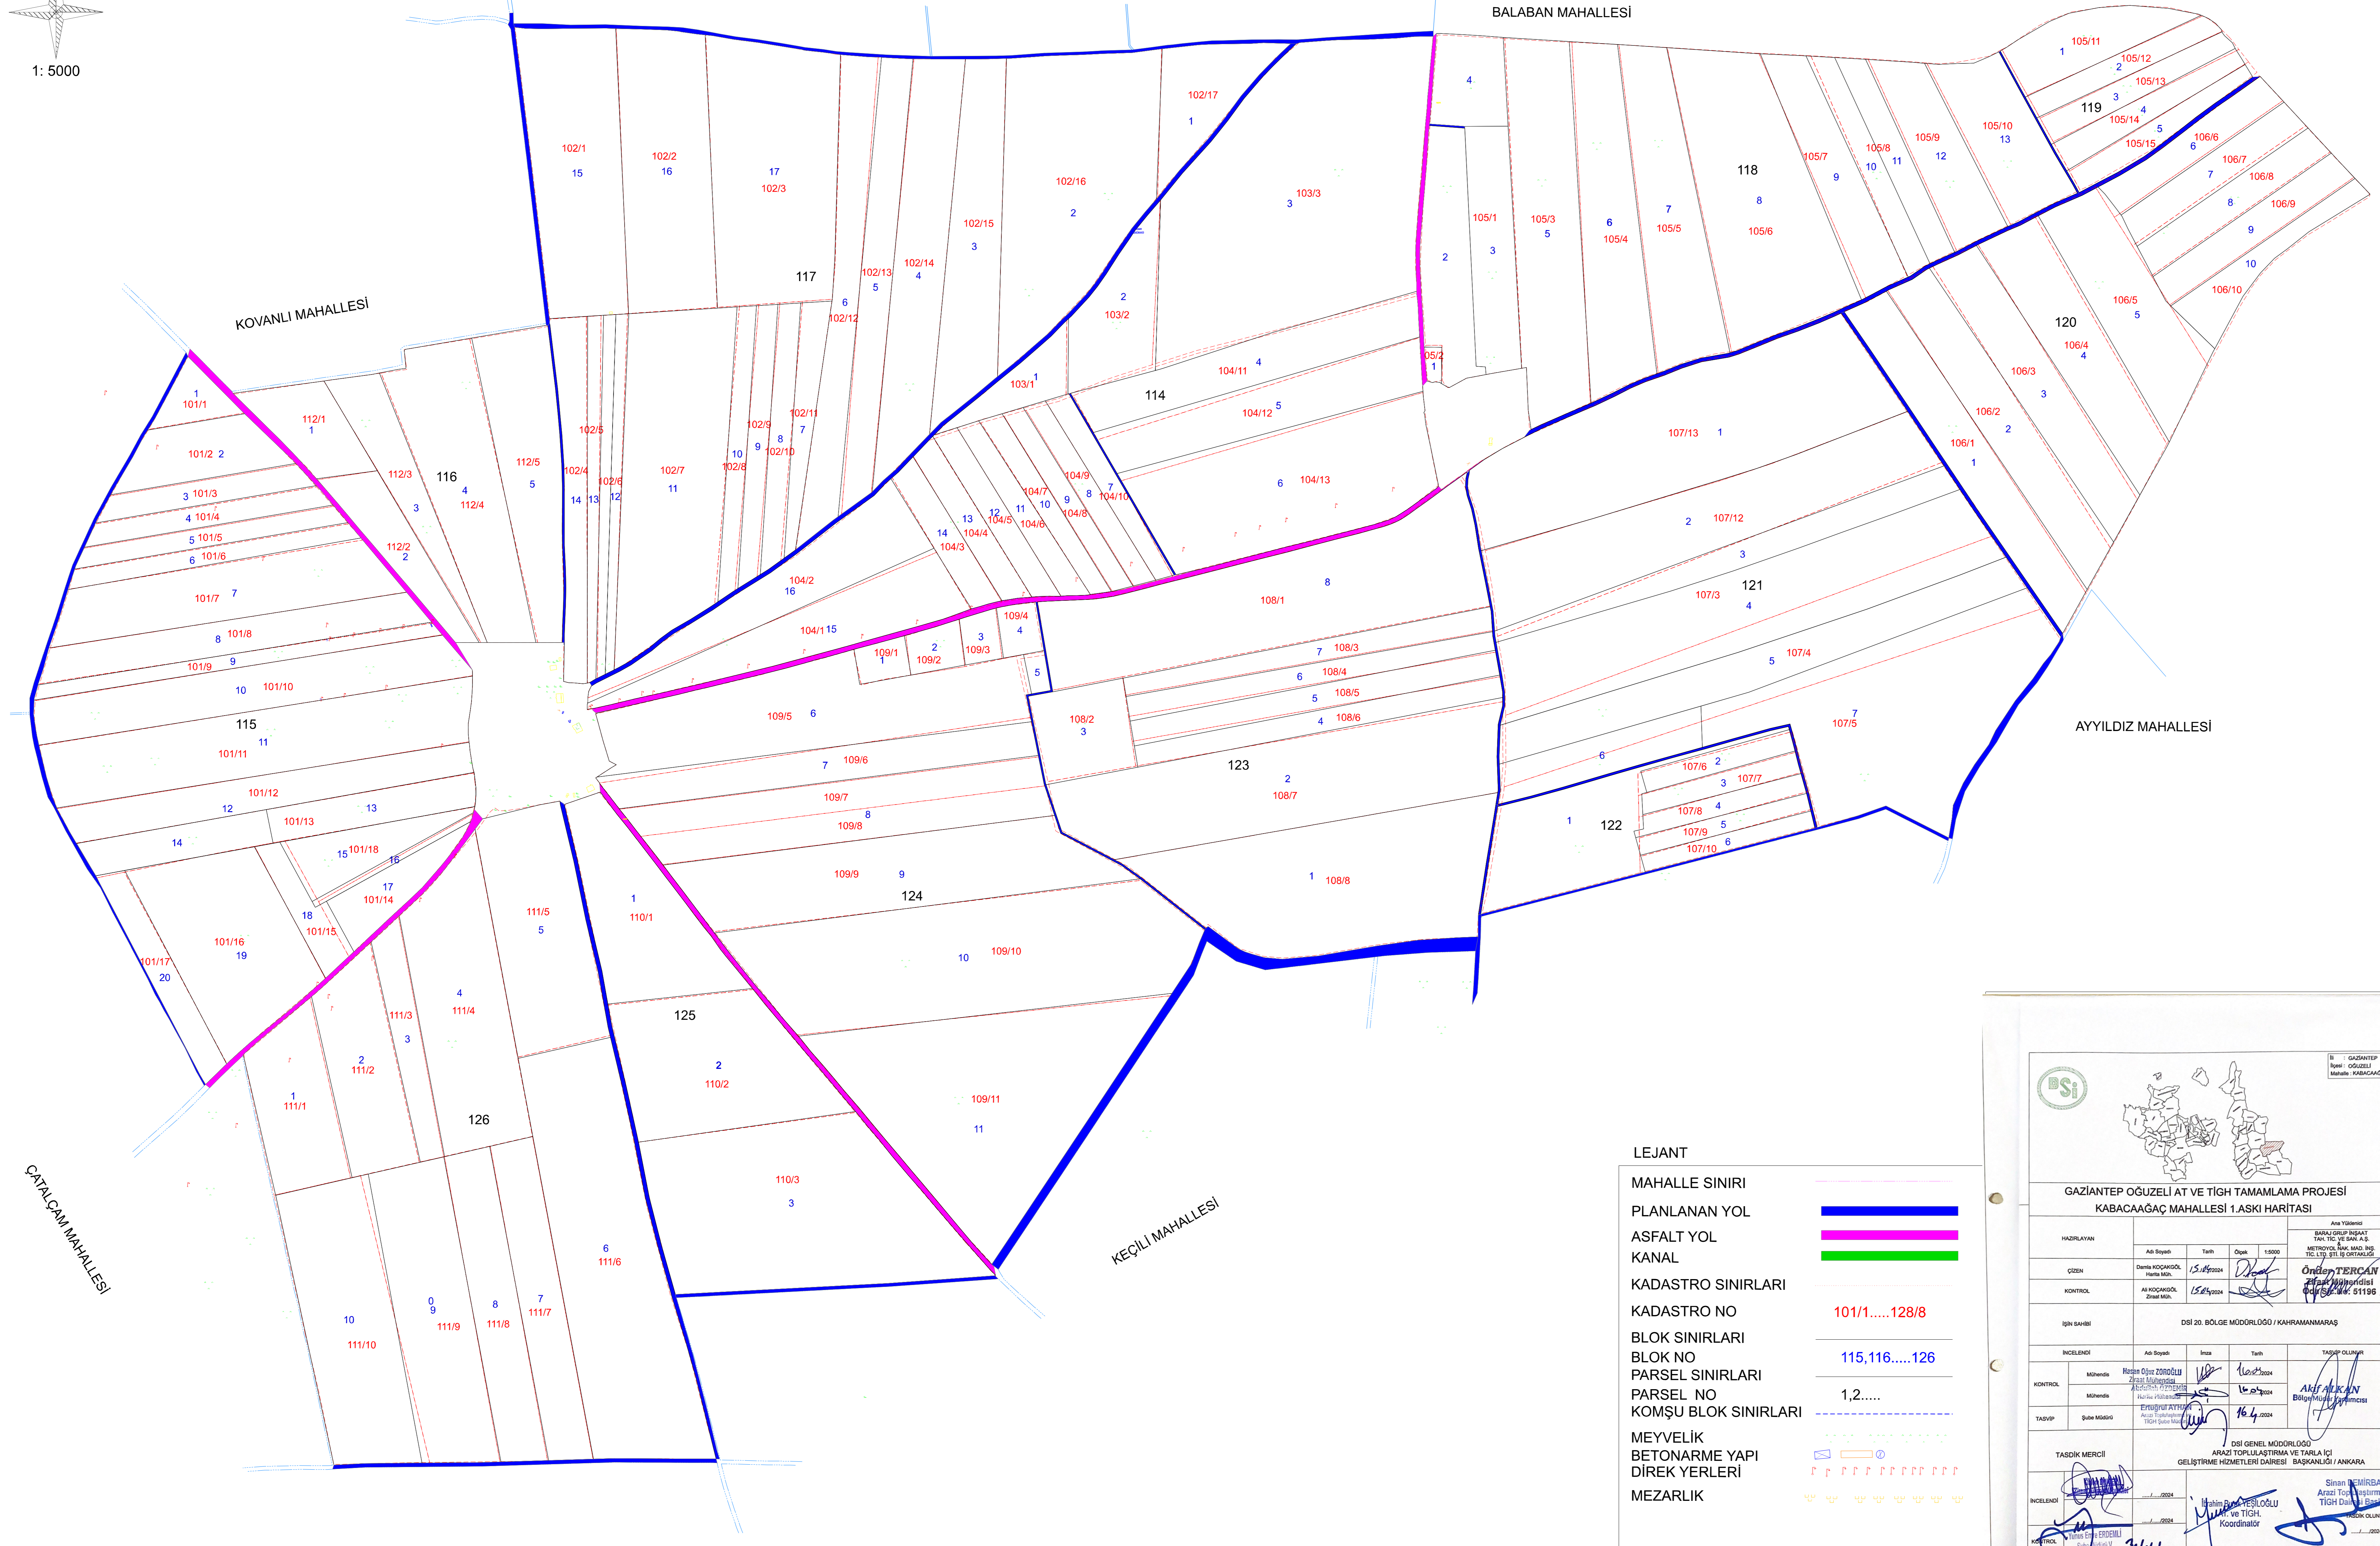

# KABACAAĞAÇ MAHALLESİ 1.ASKI HARİTASI

**LEJANT**

MAHALLE SINIRI	
PLANLANAN YOL	
ASFALT YOL	
KANAL	
KADASTRO SINIRLARI	
KADASTRO NO	101/1.....128/8
BLOK SINIRLARI	
BLOK NO	115,116.....126
PARSEL SINIRLARI	
PARSEL NO	1,2.....
KOMŞU BLOK SINIRLARI	
MEYVELİK	
BETONARME YAPI	
DIREK YERLERİ	
MEZARLIK	

**GAZİANTEP ÖĞUZELİ AT VE TİGH TAMAMLAMA PROJESİ**  
KABACAAĞAÇ MAHALLESİ 1.ASKI HARİTASI

HAZIRLAYAN	Ad Soyad	Tarih	Ölçek	1:5000
GÖZET	Deniz KOCAGÖZÜLÜ	15.08.2024		
KONTROL	ARIF ÖZGÜR	15.08.2024		
İŞİN SAĞIŞI	DİŞ 20. BÖLGE MÜDÜRLÜĞÜ / KAHRAMANMARAŞ			
İNCELEME	Ad Soyad	İmza	Tarih	HAZIRLAYAN
HAZIRLAYAN	Mehmet ÖZGÜR		15.08.2024	Ad Soyad
GÖZET	Mehmet ÖZGÜR		15.08.2024	Ad Soyad
HAZIRLAYAN	Emre ÖZGÜR		15.08.2024	Ad Soyad
İNCELEME				

DİŞ GENEL MÜDÜRLÜĞÜ  
ARACI TOPRAKLAŞTIRMA VE TARKALI İÇİ  
GELİŞTİRME HİZMETLERİ DARESİ BAŞKANLIĞI / ANKARA

3/15/2024