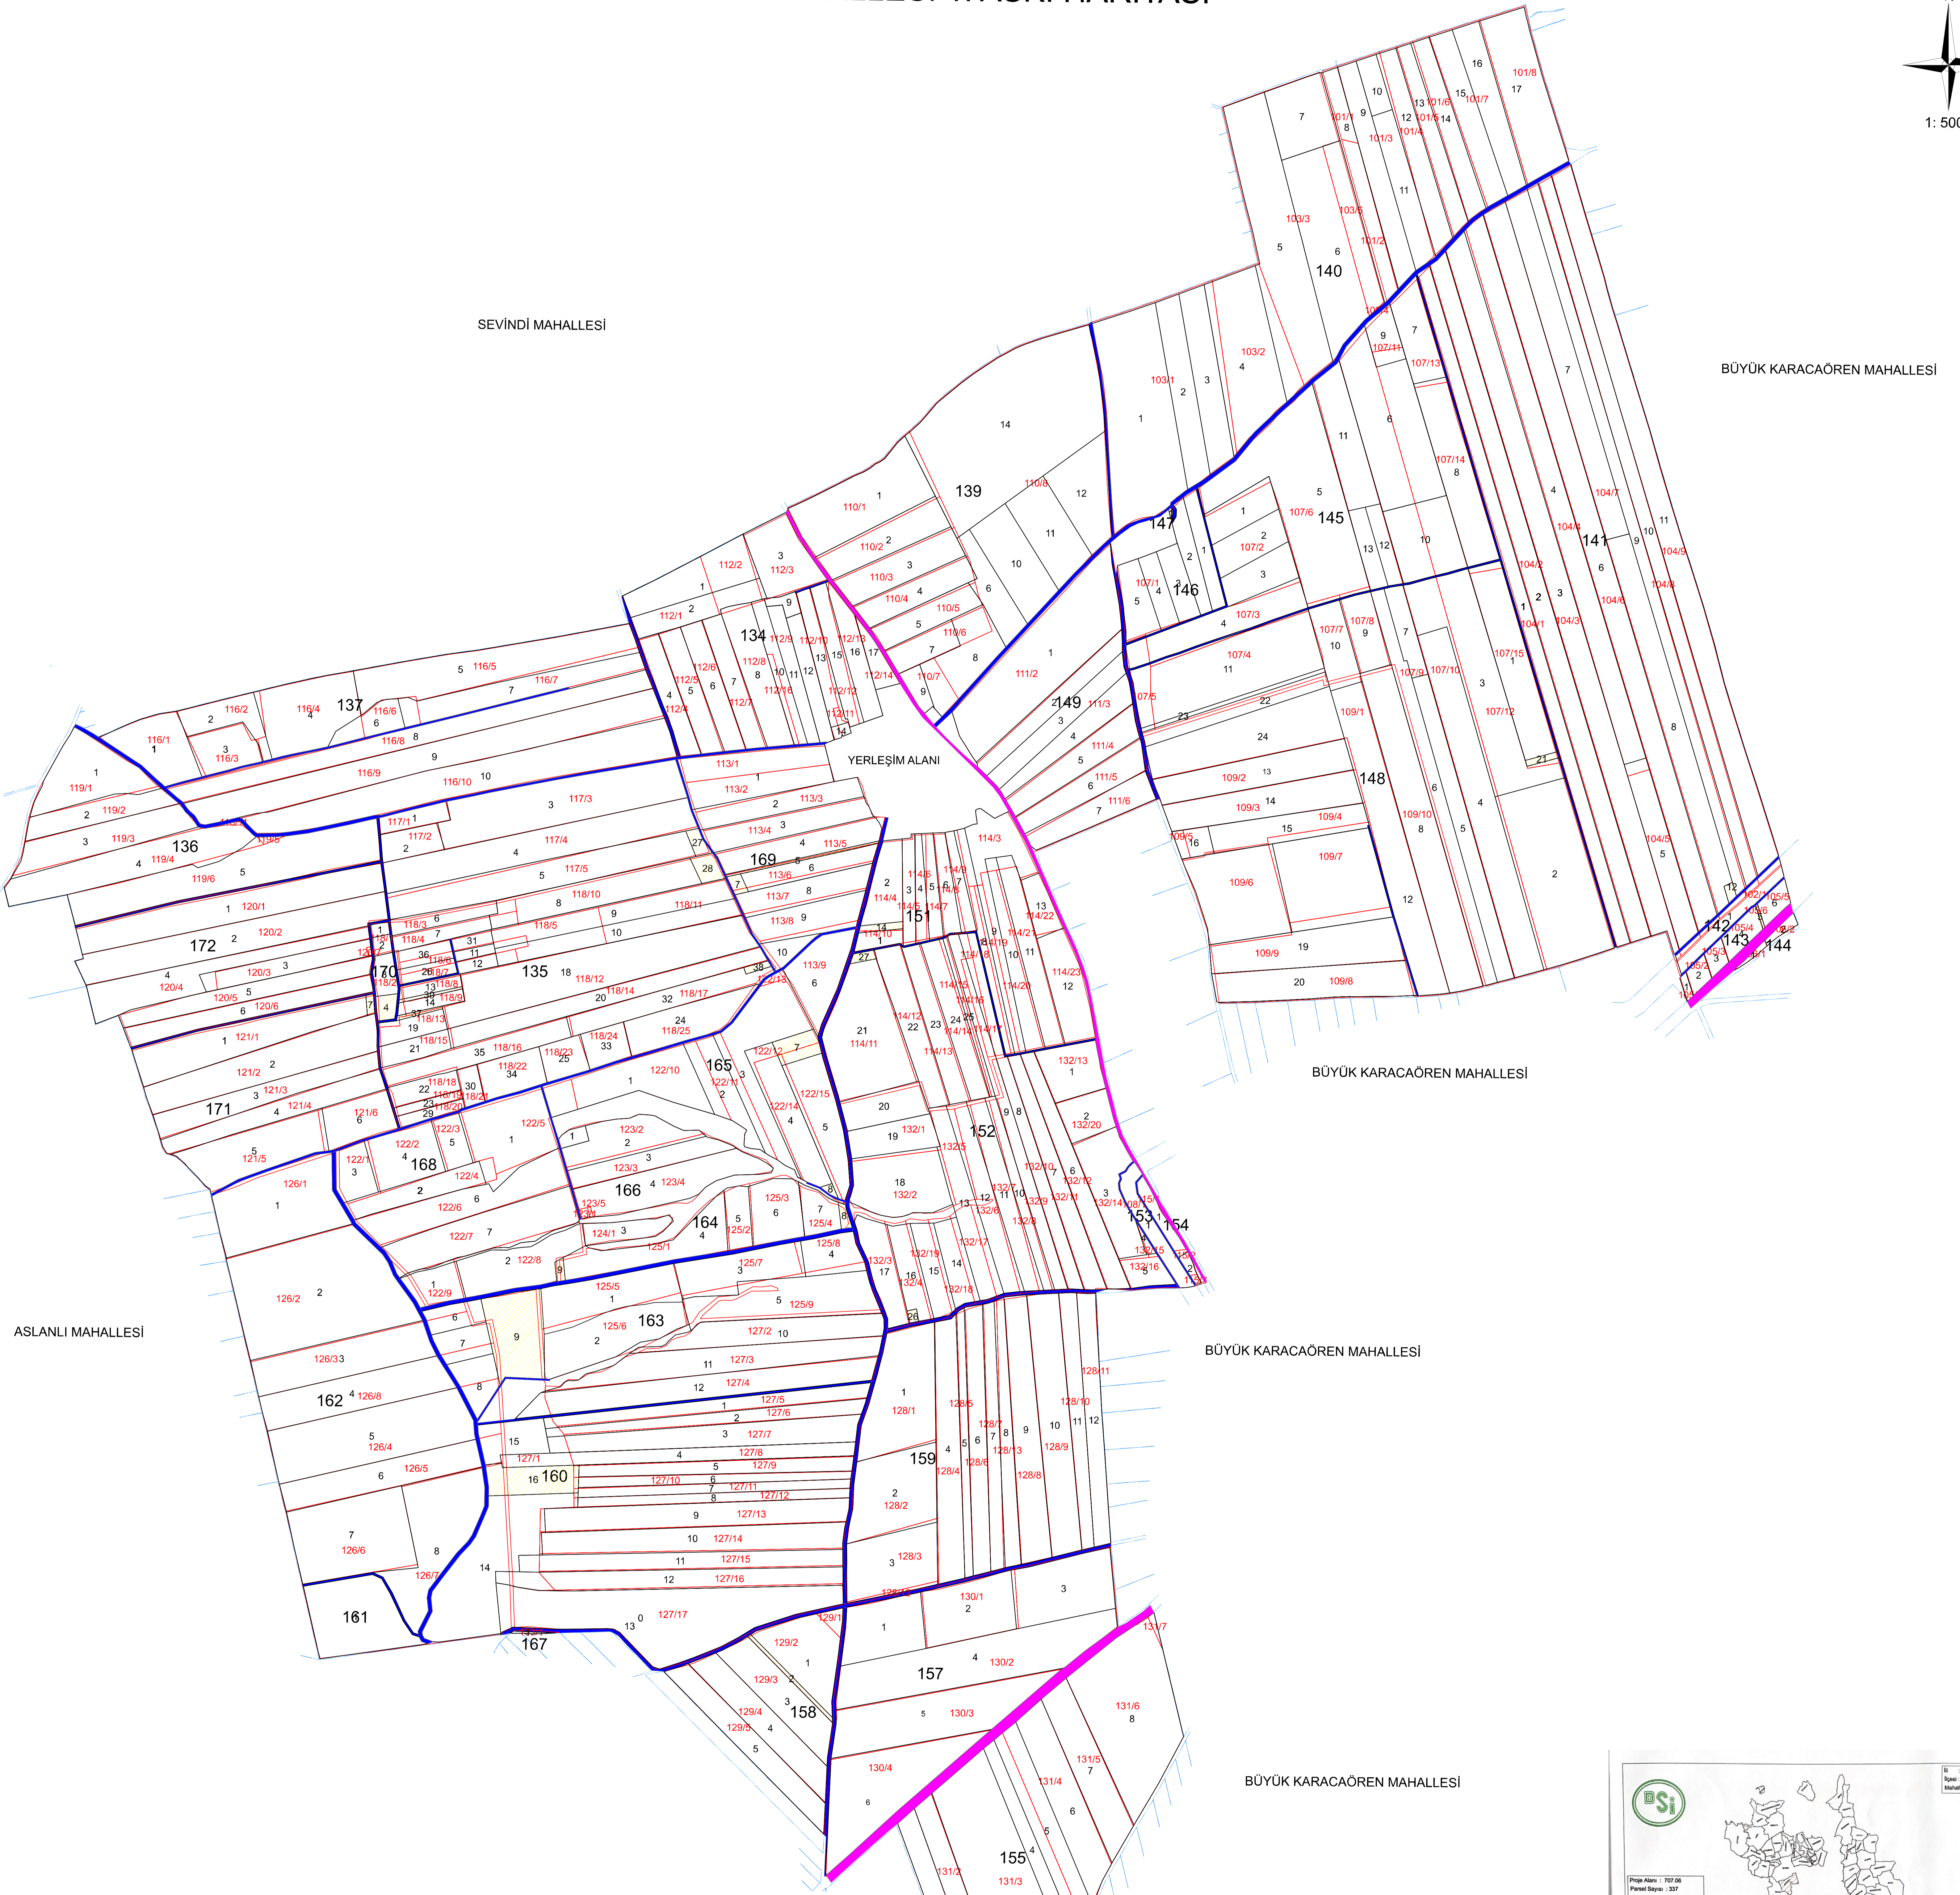

HÖTOĞLU MAHALLESİ 1. ASKI HARİTASI

ASLANLI MAHALLESİ

SEVİNDİ MAHALLESİ

BÜYÜK KARACAÖREN MAHALLESİ

YERLEŞİM ALANI

BÜYÜK KARACAÖREN MAHALLESİ

BÜYÜK KARACAÖREN MAHALLESİ

BÜYÜK KARACAÖREN MAHALLESİ

ASLANLI MAHALLESİ

LEJANT

- MAHALLE SINIRI
- PLANLANAN YOL
- DERE
- ASFALT YOL
- KANAL
- KADASTRO SINIRLARI
- KADASTRO NO
- BLOK SINIRLARI
- BLOK NO
- PARSEL SINIRLARI
- PARSEL NO
- KOMŞU BLOK SINIRLARI
- MEYVELİK
- BETONARME YAPI
- DIREK YERLERİ
- MEZARLIK
- MALİYE HAZİNESİ
- MERA

				İSİ : GÜZELTEPE İKİSİ : ÖZÜM İKİMİSİ : HÖTOĞLU
Proje Alanı : 107,00 Plan No : 201				
GAZİANTEP ÖZÜMELİ AT VE TİGH TAMAMLAMA PROJESİ HÖTOĞLU MAHALLESİ 1. ASKI HARİTASI				
HAZIRLAYAN	Asi Toprak	Tarih	02.04.2024	İMZA YERİ MÜHÜRÜ İMZA NO: 51198
ÇİZEN	Deniz KOCANOLU	Tarih	02.04.2024	İMZA YERİ MÜHÜRÜ İMZA NO: 51198
KONTROL	Ali KOCANOLU	Tarih	02.04.2024	
İŞİN SAĞIŞI	DSİ 20. BÖLGE MÜDÜRLÜĞÜ / KAHRAMANMARAŞ			
İNCELENGİ	Ali Savaş	Tarih	02.04.2024	TASDİK OLURUM
KONTROL	Mehmet	Tarih	02.04.2024	İMZA YERİ MÜHÜRÜ İMZA NO: 51198
TASDİK	Ali Savaş	Tarih	02.04.2024	
TASDİK MERCSİ	DSİ GENEL MÜDÜRLÜĞÜ ARAZİ TOPRAKLAŞTIRMA VE TARLA İÇİ GELİŞTİRME HİZMETLERİ DAİRESİ BAŞKANLIĞI / ANKARA			
İNCELENGİ	Ali Savaş	Tarih	02.04.2024	İMZA YERİ MÜHÜRÜ İMZA NO: 51198
KONTROL	Ali Savaş	Tarih	02.04.2024	