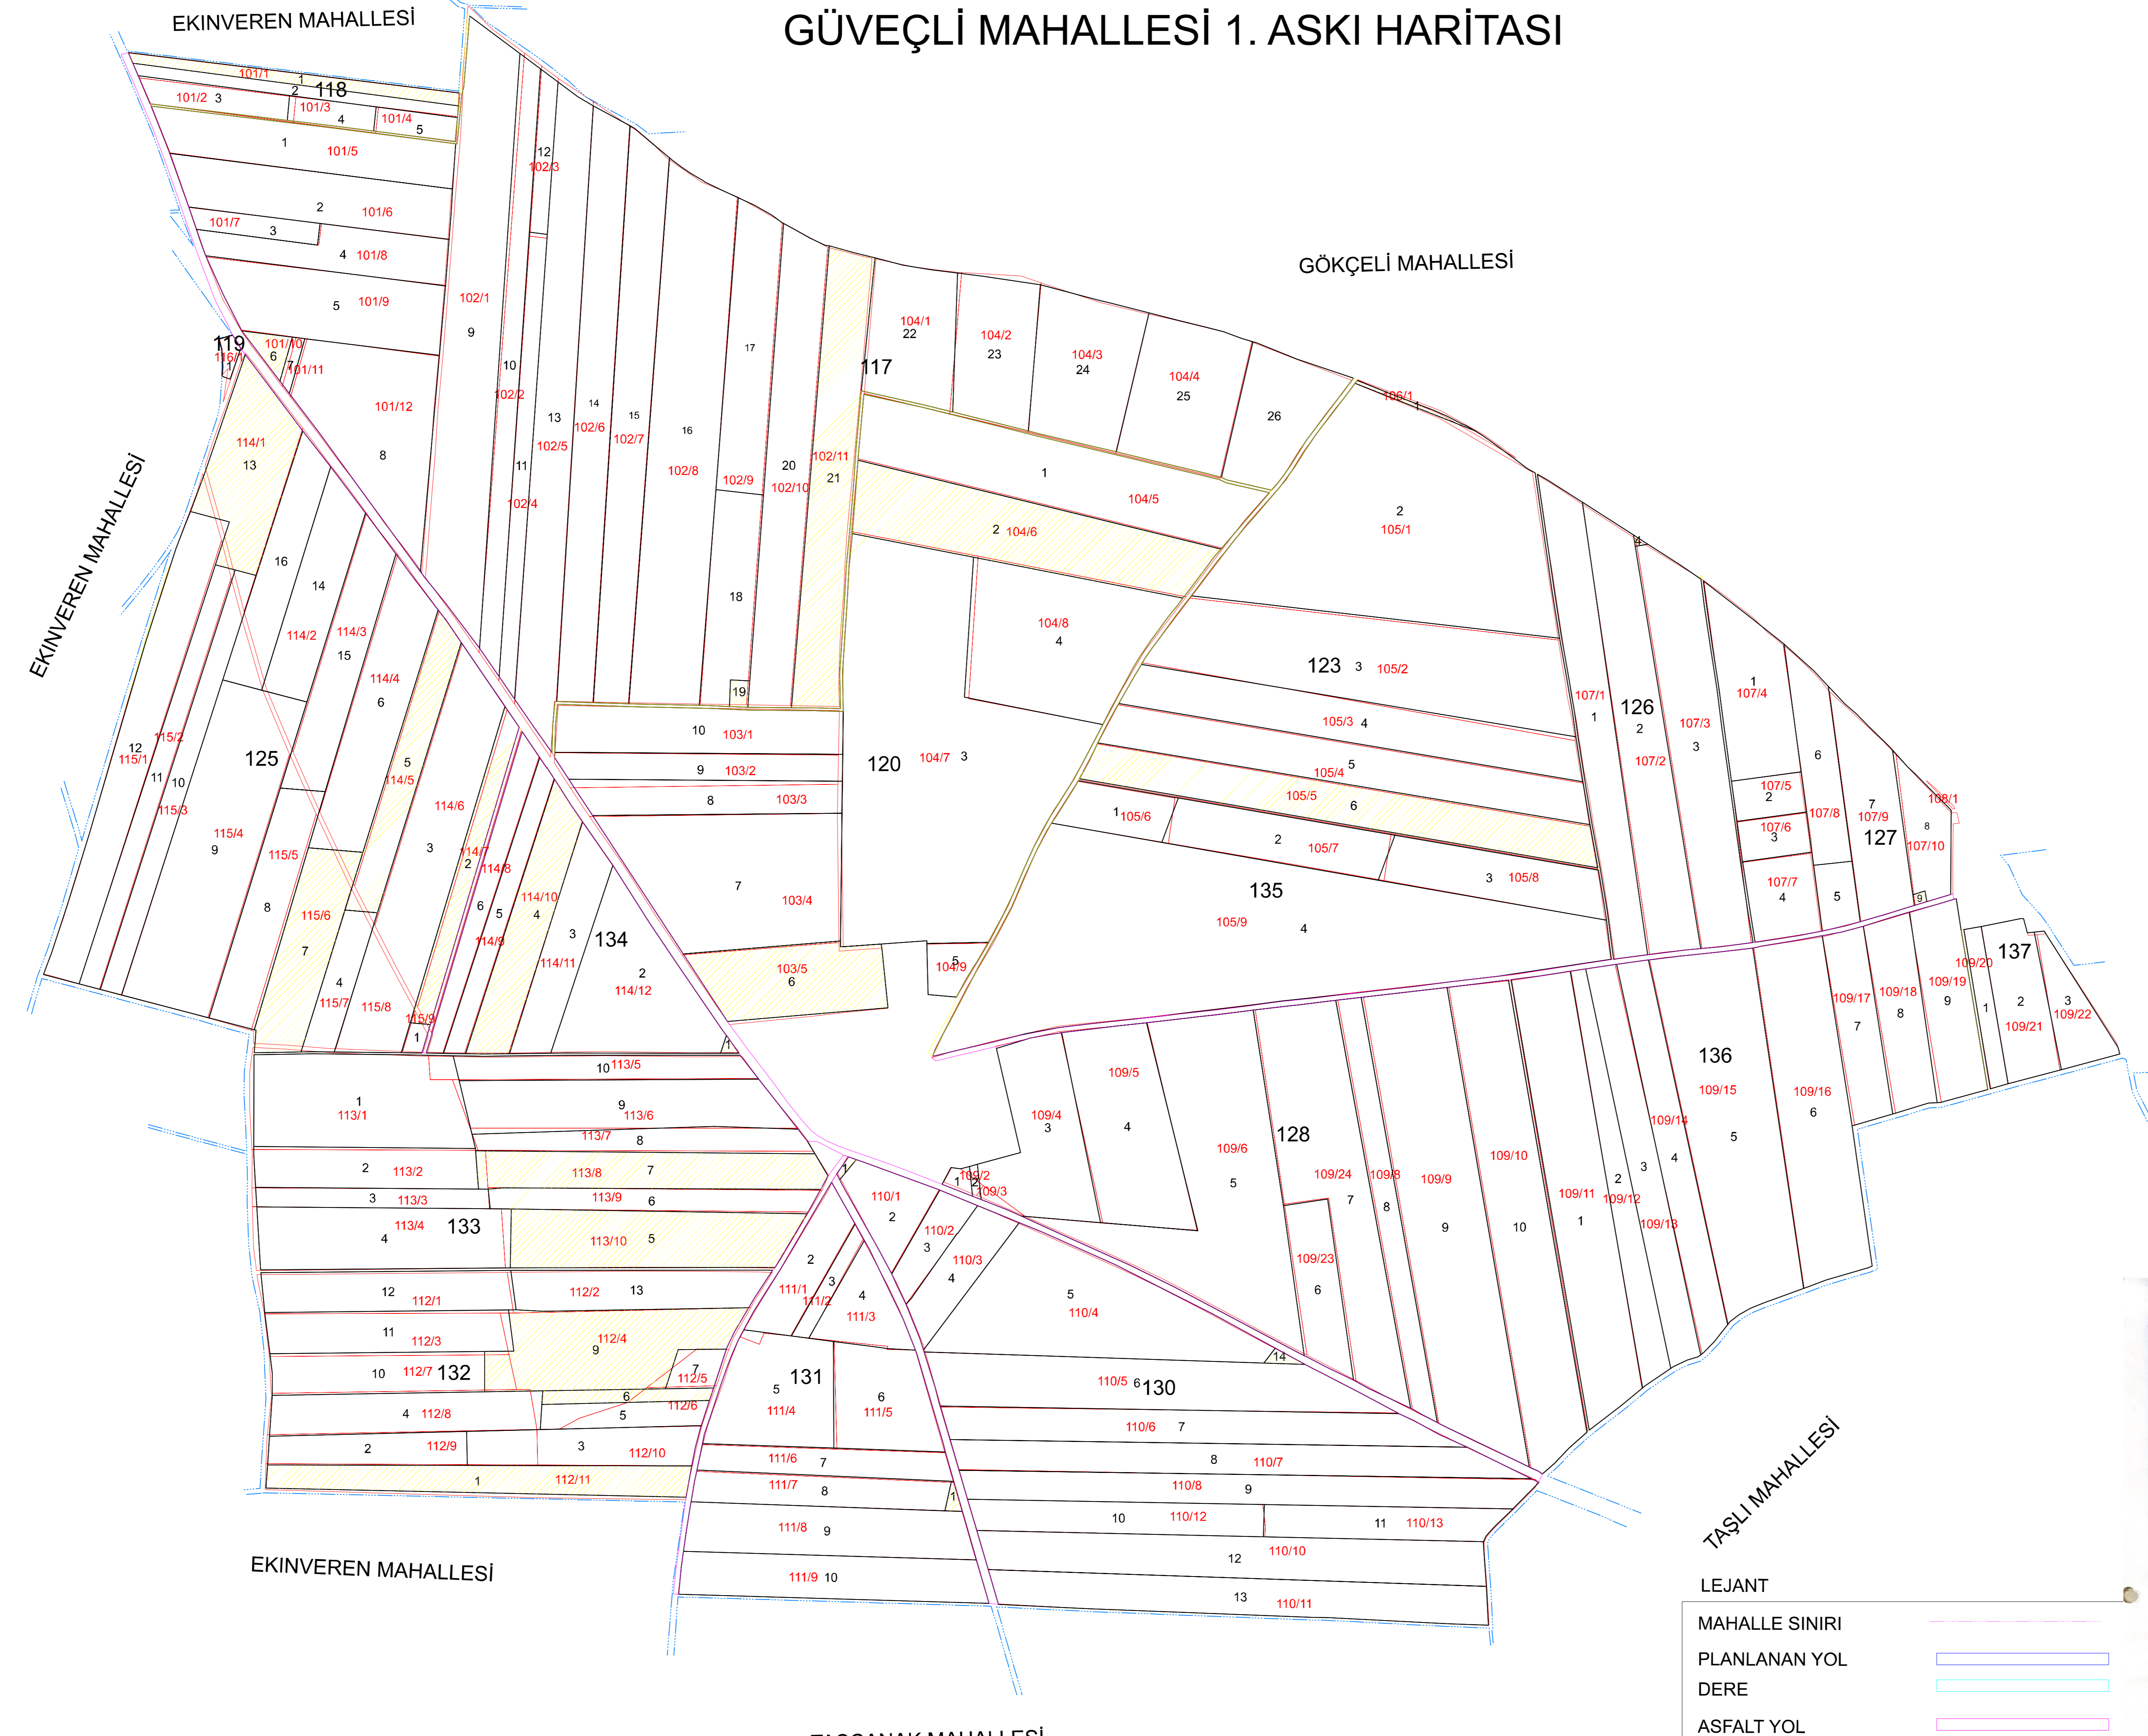

GÜVEÇLİ MAHALLESİ 1. ASKI HARİTASI

LEJANT

MAHALLE SINIRI	—
PLANLANAN YOL	—
DERE	—
ASFALT YOL	—
KANAL	—
KADASTRO SINIRLARI	—
KADASTRO NO	101/1.....128/8
BLOK SINIRLARI	—
BLOK NO	129,130.....164
PARSEL SINIRLARI	—
PARSEL NO	1,2.....
KOMŞU BLOK SINIRLARI	—
MEYVELİK	—
BETONARME YAPI	—
DIREK YERLERİ	—
MEZARLIK	—
MALİYE HAZINESİ	—
MERA	—

GAZİANTEP ÖĞÜZELİ AT VE TİGH TAMAMLAMA PROJESİ
GÜVEÇLİ MAHALLESİ 1. ASKI HARİTASI

HAZIRLAYAN	AKI BAKAR	TARİH	02.05.2024	İSİM	AKI BAKAR
ÇİZEN	AKI BAKAR	TARİH	02.05.2024	İSİM	AKI BAKAR
KONTROL	AKI BAKAR	TARİH	02.05.2024	İSİM	AKI BAKAR

İSİM SAHİBİ: DSİ 20. BÖLGE MÜDÜRLÜĞÜ / KAHRAMANMARAŞ

İNCELENDİ	AKI BAKAR	İSİM	TARİH	TASIRP ÖLÜMLER
KONTROL	AKI BAKAR	İSİM	TARİH	AKI BAKAR
TASIRP	AKI BAKAR	İSİM	TARİH	AKI BAKAR

TASIRP MÜHÜRÜ: DSİ GENEL MÜDÜRLÜĞÜ ARAZİ TOPLULAŞTIRMA VE TARLA İÇİ GELİŞTİRME HİZMETLERİ DİREKSİYONU BAŞKANLIĞI / ANKARA