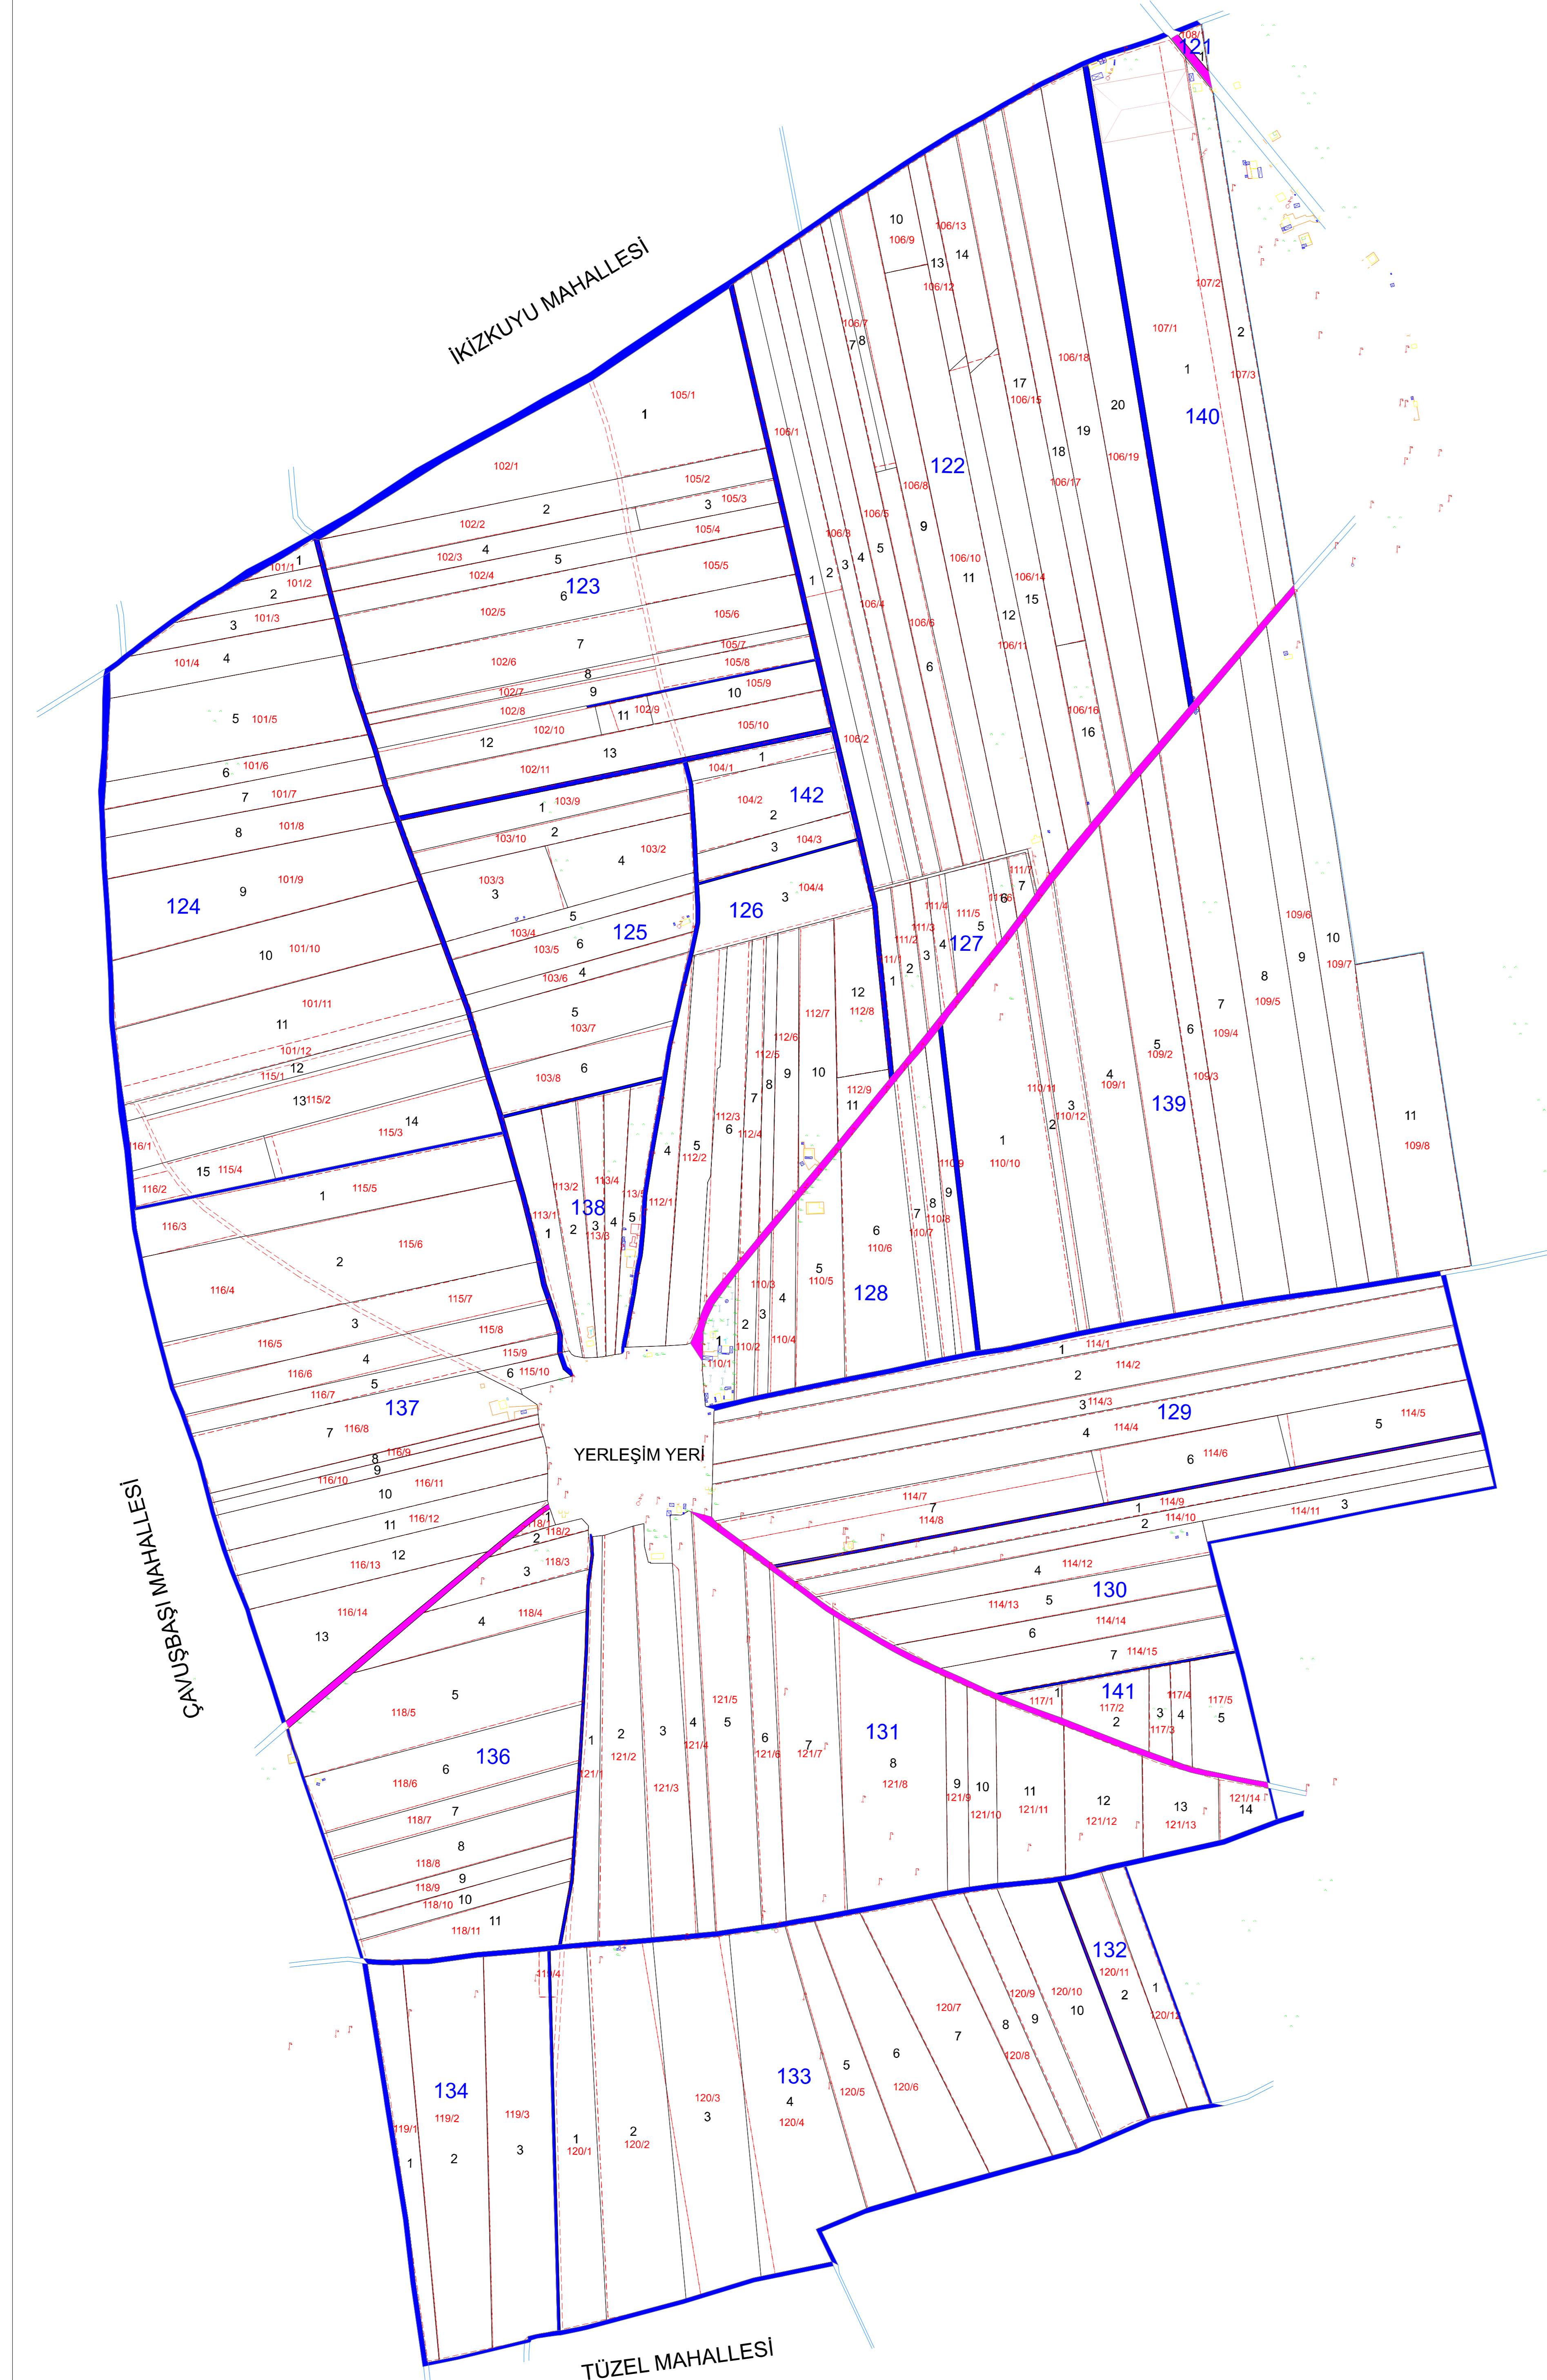

DURUKÖY MAHALLESİ 1.ASKI HARİTASI

AYDINKAYA MAHALLESİ

ÇAVUŞBAŞI MAHALLESİ

TÜZEL MAHALLESİ

LEJANT

MAHALLE SINIRI	—
PLANLANAN YOL	—
DERE	—
ASFALT YOL	—
KANAL	—
KADASTRO SINIRLARI	—
KADASTRO NO	101/1.....120/12
BLOK SINIRLARI	—
BLOK NO	121,122.....141
PARSEL SINIRLARI	—
PARSEL NO	1,2.....25
KOMŞU BLOK SINIRLARI	—
MEYVELİK	—
BETONARME YAPI	—
DİREK YERLERİ	—
MEZARLIK	—

GAZİANTEP ÖZGÜZELİ AT VE TİGH TAMAMLAMA PROJESİ	
DURUKÖY MAHALLESİ 1.ASKI HARİTASI	
HAZIRLAYAN	ANKA YATIRIM
ÇİZEN	ANKA YATIRIM
KONTROL	ANKA YATIRIM
İŞİN SAKLI	ANKA YATIRIM
İNCELEME	ANKA YATIRIM
KONTROL	ANKA YATIRIM
TASLAP	ANKA YATIRIM
TASLAK MERCI	ANKA YATIRIM
İNCELEME	ANKA YATIRIM
KONTROL	ANKA YATIRIM
TASLAP	ANKA YATIRIM