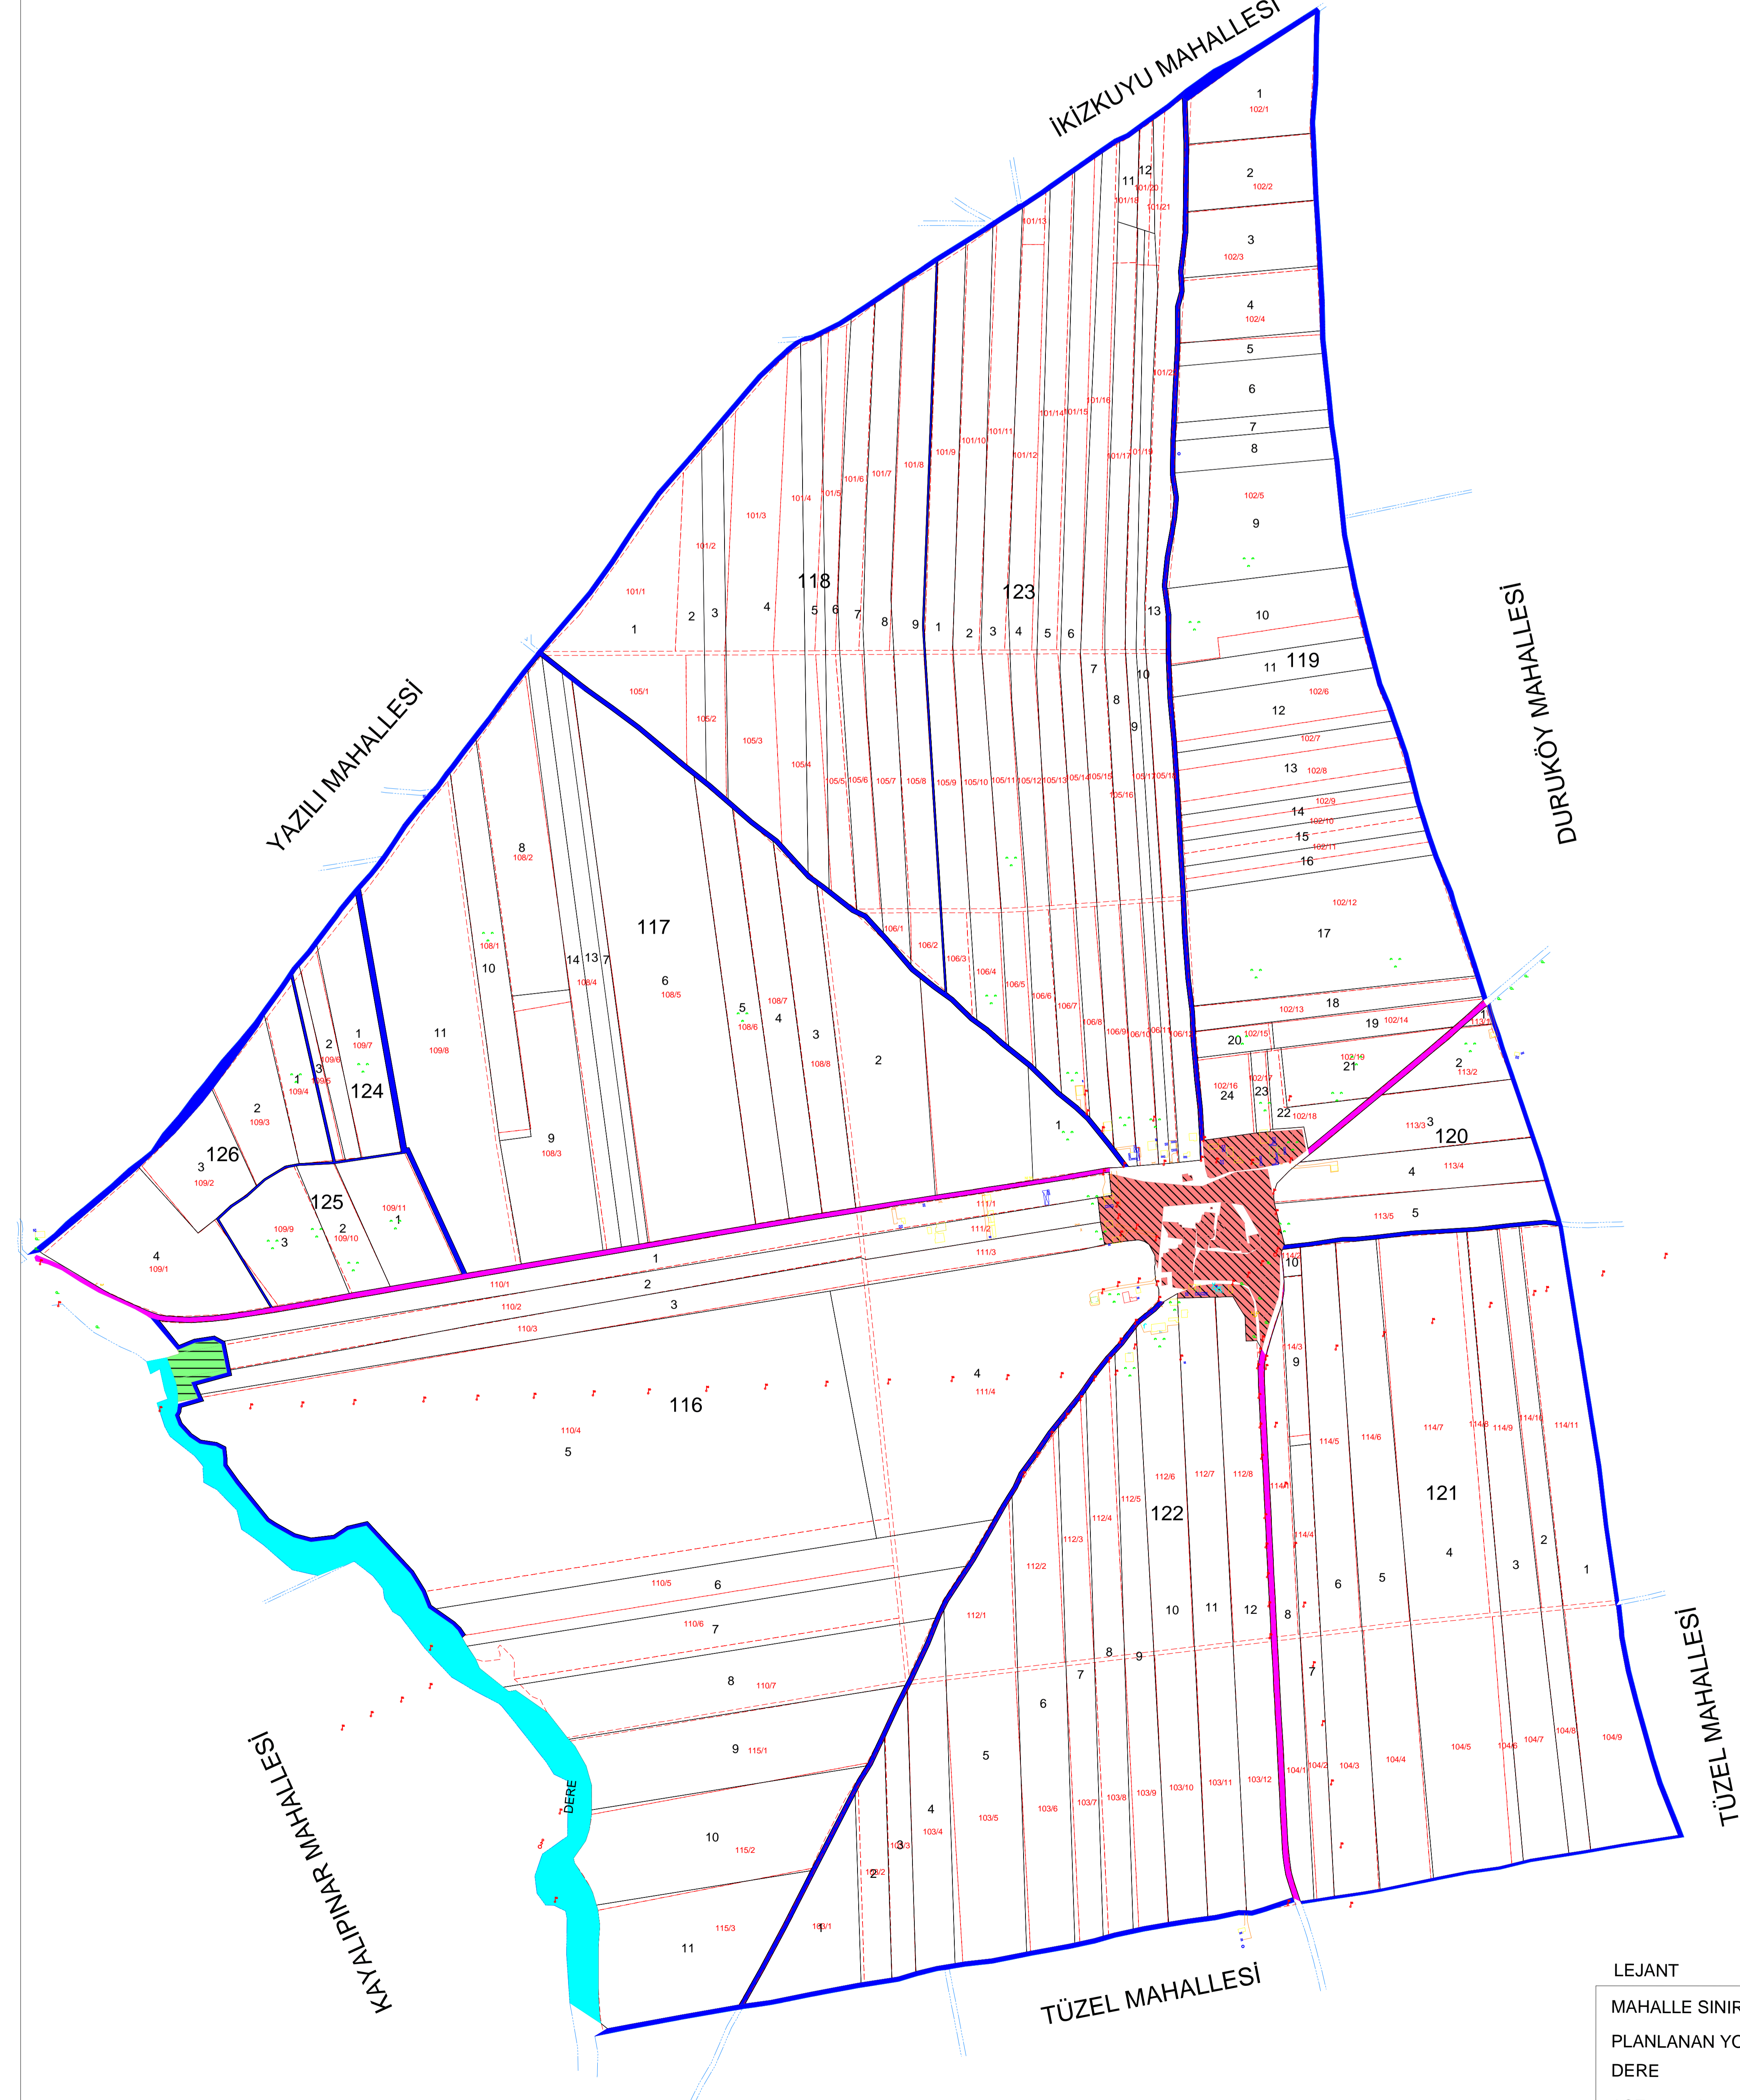

ÇAVUŞBAŞI MAHALLESİ 1.ASKI HARİTASI

LEJANT

MAHALLE SINIRI	
PLANLANAN YOL	
DERE	
ASFALT YOL	
KANAL	
KADASTRO SINIRLARI	
KADASTRO NO	101/1.....115/3
BLOK NO	116,117.....127
PARŞEL SINIRLARI	
PARŞEL NO	1,2.....
KOMŞU BLOK SINIRLARI	
MEYVELİK	
BETONARME YAPI	
DIREK YERLERİ	
MEZARLIK	
UYGULAMA DIŞI	

		GAZİANTEP ÖĞÜZELİ AT VE TİGH TAMAMLAMA PROJESİ ÇAVUŞBAŞI MAHALLESİ 1.ASKI HARİTASI	
HAZIRLAYAN	Alın İşler	Yazın	1:5000
ÇİZEN	Deniz KOCAN	Deniz KOCAN	Deniz KOCAN
KONTROL	Ali KOCAN	Ali KOCAN	Ali KOCAN
İŞİN İSİMİ	DİŞİNE BÖLGE MÜDÜRLÜĞÜ / KAHRAMANMARAŞ		
BİRLİKLERİ	Alın İşler	Yazın	1:5000
MÜHÜRÜ	M. KOCAN	M. KOCAN	M. KOCAN
TARİHİ	2023	2023	2023
TARİHİ	2023	2023	2023
TARİHİ	2023	2023	2023
TARİHİ	2023	2023	2023