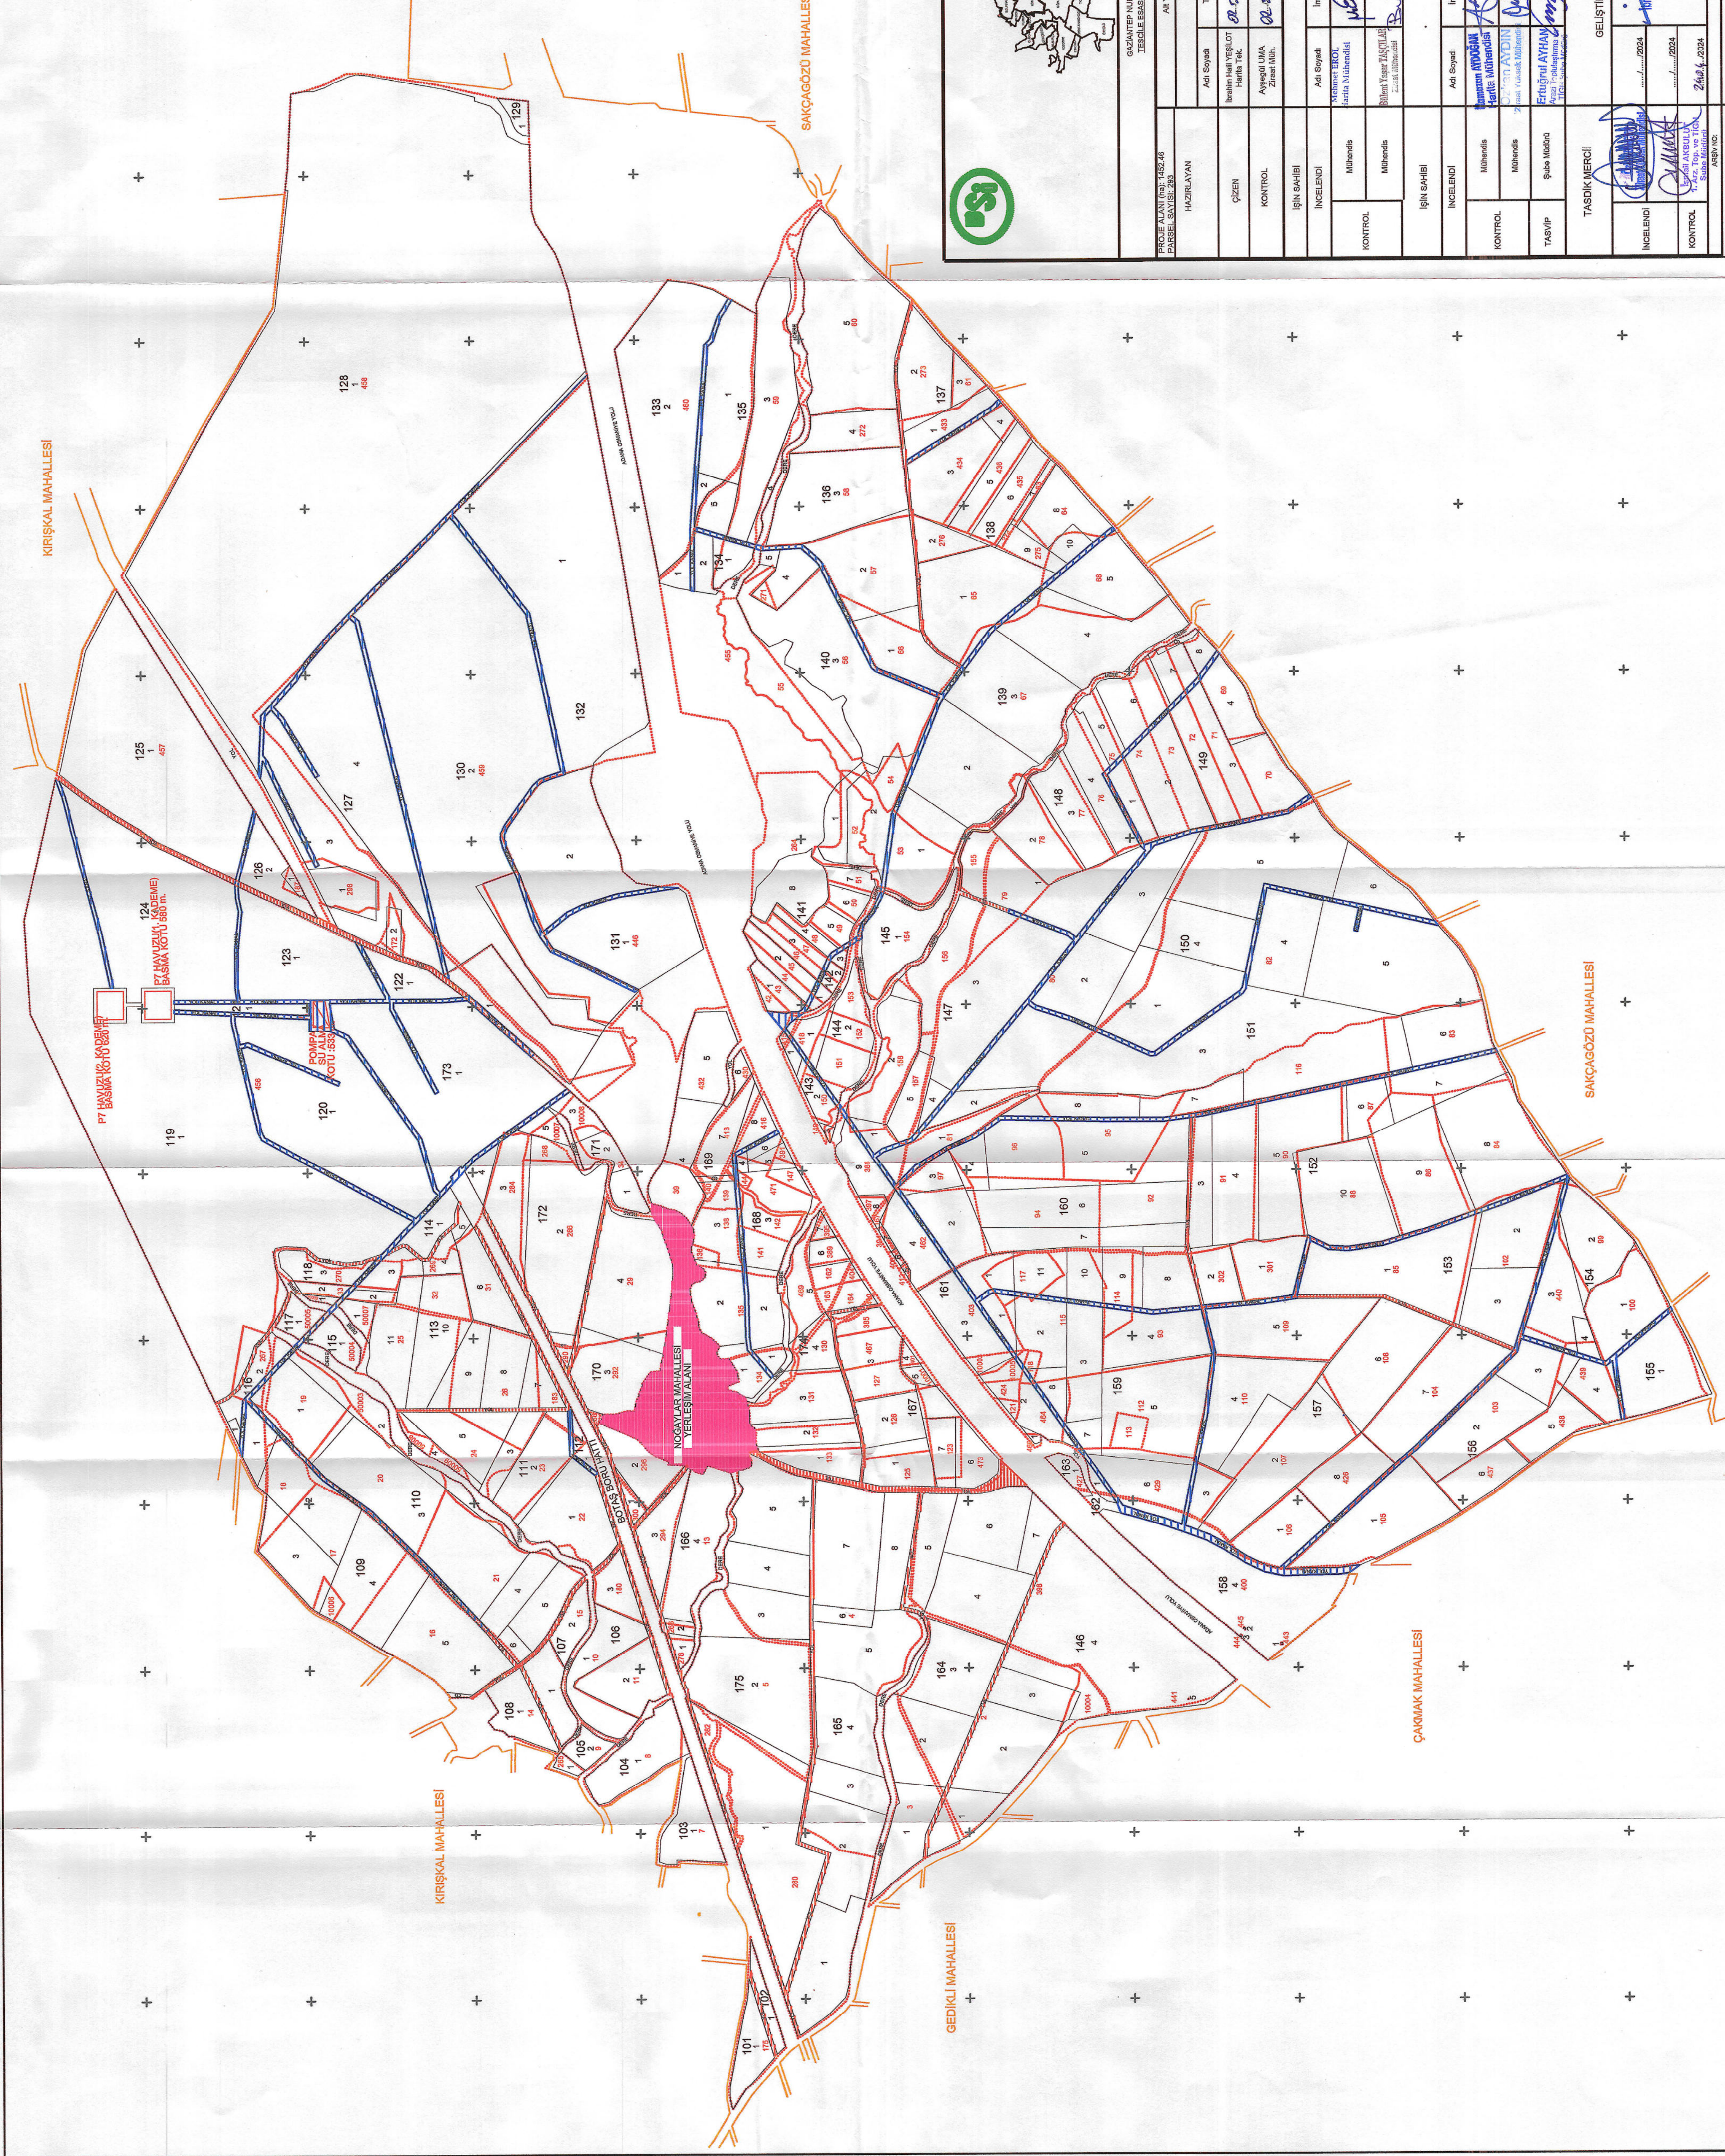

NOĞAYLAR MAHALLESİ TESCİLE ESAS PARSELASYON PLANI

1/9150

LEJANT

BLOK	[Empty Box]
BLOK NO	101 - 174
PARSEL	[Empty Box]
PARSEL NO	1,2,3,4,5
KADASTRO	[Empty Box]
KADASTRO NO	1,2,3,4,5,6
YERLEŞİM ALANI	[Empty Box]
DERE	[Empty Box]
MALIYE	[Empty Box]
MERA	[Empty Box]
SULAMA	[Empty Box]
YOL	[Empty Box]
AYIRMA ÇAPI	[Empty Box]

III : GAZİANTEP İlçesi : NOĞAYLI Mahalle : NOĞAYLAR

PROJE ALANI (1:2500) PARSEL ÇİZİMİ		Ara Yökendil		Ara Yökendil	
HAZIRLAYAN	Adı Soyadı	Tarih	Çizim	M.B.D. İNŞ. SAN. T.C. A.Ş.	M.B.D. İNŞ. SAN. T.C. A.Ş.
ÇİZEN	Adı Soyadı	Tarih	Çizim	M.B.D. İNŞ. SAN. T.C. A.Ş.	M.B.D. İNŞ. SAN. T.C. A.Ş.
KONTROL	Adı Soyadı	Tarih	Çizim	M.B.D. İNŞ. SAN. T.C. A.Ş.	M.B.D. İNŞ. SAN. T.C. A.Ş.
İN SAHİBİ	Adı Soyadı	Tarih	Çizim	M.B.D. İNŞ. SAN. T.C. A.Ş.	M.B.D. İNŞ. SAN. T.C. A.Ş.
İNCELENDİ	Adı Soyadı	Tarih	Çizim	M.B.D. İNŞ. SAN. T.C. A.Ş.	M.B.D. İNŞ. SAN. T.C. A.Ş.
KONTROL	Adı Soyadı	Tarih	Çizim	M.B.D. İNŞ. SAN. T.C. A.Ş.	M.B.D. İNŞ. SAN. T.C. A.Ş.
İN SAHİBİ	Adı Soyadı	Tarih	Çizim	M.B.D. İNŞ. SAN. T.C. A.Ş.	M.B.D. İNŞ. SAN. T.C. A.Ş.
İNCELENDİ	Adı Soyadı	Tarih	Çizim	M.B.D. İNŞ. SAN. T.C. A.Ş.	M.B.D. İNŞ. SAN. T.C. A.Ş.
KONTROL	Adı Soyadı	Tarih	Çizim	M.B.D. İNŞ. SAN. T.C. A.Ş.	M.B.D. İNŞ. SAN. T.C. A.Ş.
TASVİP	Adı Soyadı	Tarih	Çizim	M.B.D. İNŞ. SAN. T.C. A.Ş.	M.B.D. İNŞ. SAN. T.C. A.Ş.
TASDIK MERCI	Adı Soyadı	Tarih	Çizim	M.B.D. İNŞ. SAN. T.C. A.Ş.	M.B.D. İNŞ. SAN. T.C. A.Ş.
İNCELENDİ	Adı Soyadı	Tarih	Çizim	M.B.D. İNŞ. SAN. T.C. A.Ş.	M.B.D. İNŞ. SAN. T.C. A.Ş.
KONTROL	Adı Soyadı	Tarih	Çizim	M.B.D. İNŞ. SAN. T.C. A.Ş.	M.B.D. İNŞ. SAN. T.C. A.Ş.