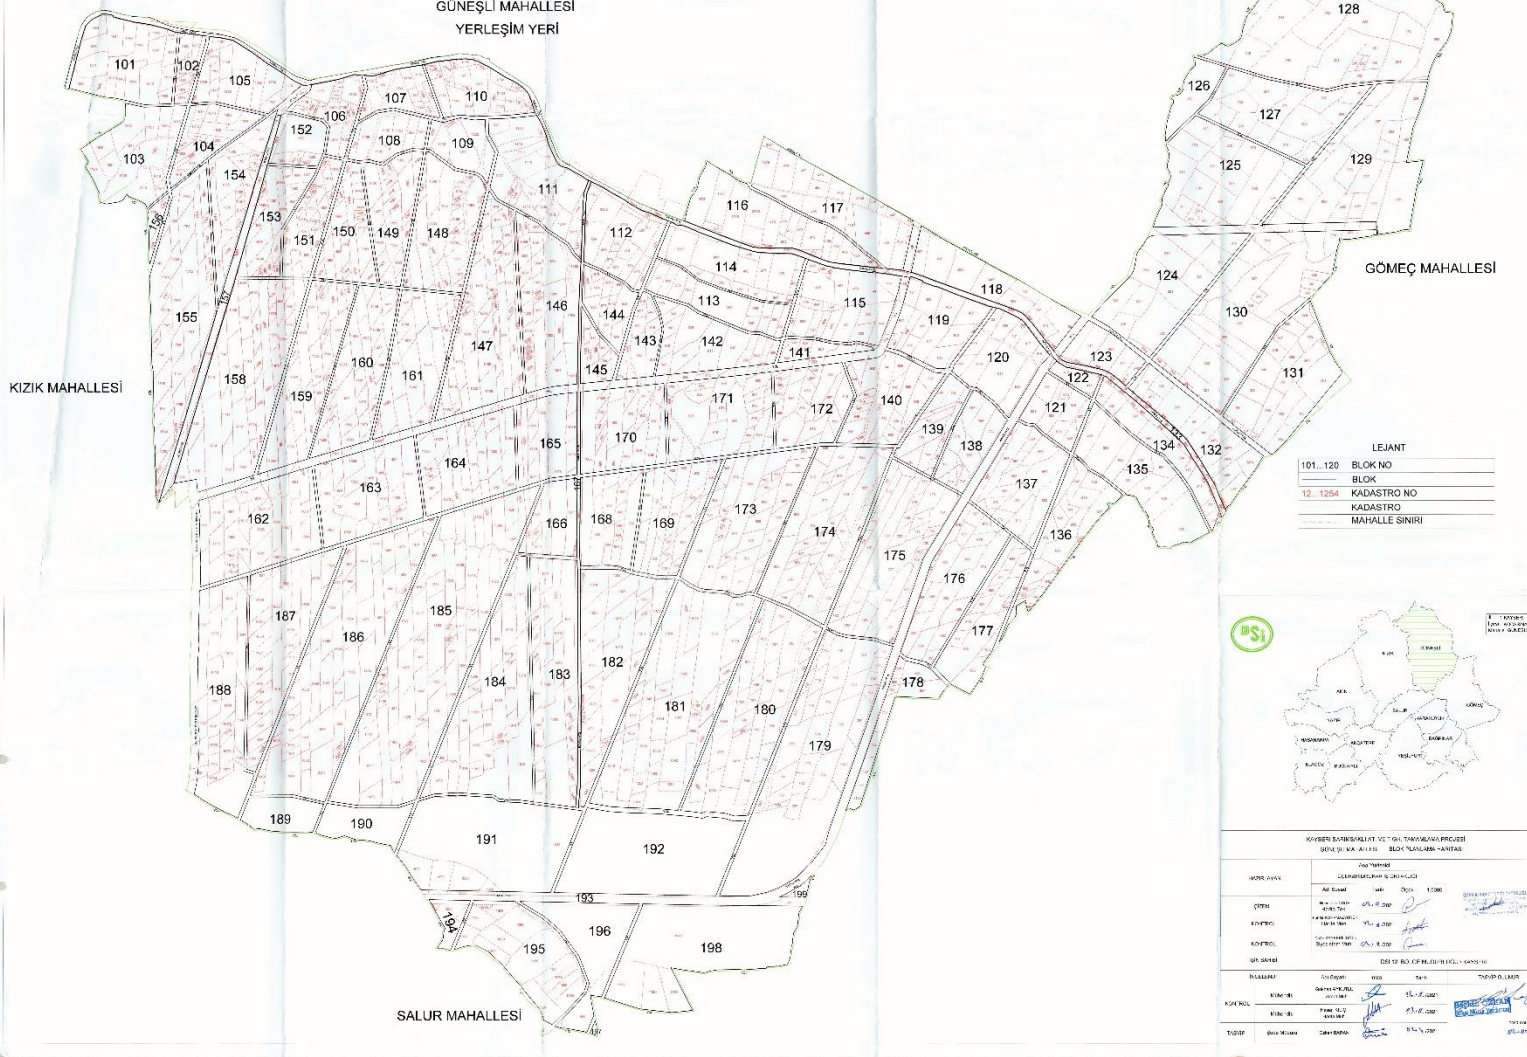

KAYSERİ SARIMSAKLI A.T. VE T.İ.G.H. TAMAMLAMA PROJESİ
GÜNEŞLİ MAHALLESİ BLOK PLANLAMA HARİTASI

1/5000

LEJANT

101...120	BLOK NO
121...124	BLOK
125...128	KADASTRO NO
---	KADASTRO
---	MAHALLE SINIRI

KAYSERİ İZMİR KENTİÇİ VE T.İ.G.H. TAMAMLAMA PROJESİ
SARIMSAKLI A.T. VE T.İ.G.H. BLOK PLANLAMA HARİTASI

YERLİ YATIRIMCI	
AD SOYAD	...
İMZA	...
KAYIT NO	...
ÜR. NO	...

SİZİS BÖLGE MÜDÜRLÜĞÜ KAĞIT NO	
İSİS NO	...
İMZA	...
KAYIT NO	...
ÜR. NO	...

KAYSERİ SARIMSAKLI AT. VE TİGH. TAMAMLAMA PROJESİ
SALUR MAHALLESİ BLOK PLANLAMA HARİTASI

1 / 5000

LEMAT

10' - 150'	BLOK NO
	BLOK
10' - 1250'	KALAMSTRİD NO
	KİMLİK NO
	MAHALLE SINIRI

KAYSERİ SARIMSAKLI AT. VE TİGH. TAMAMLAMA PROJESİ
SALUR MAHALLESİ BLOK PLANLAMA HARİTASI

PROJE NO	101
PROJE ADI	SALUR MAHALLESİ BLOK PLANLAMA HARİTASI
PROJE YERİ	KAYSERİ
PROJE TARİHİ	2010
PROJE YAPILAN YERİ	KAYSERİ
PROJE YAPILAN TARİHİ	2010
PROJE YAPILAN YERİ	KAYSERİ
PROJE YAPILAN TARİHİ	2010
PROJE YAPILAN YERİ	KAYSERİ
PROJE YAPILAN TARİHİ	2010