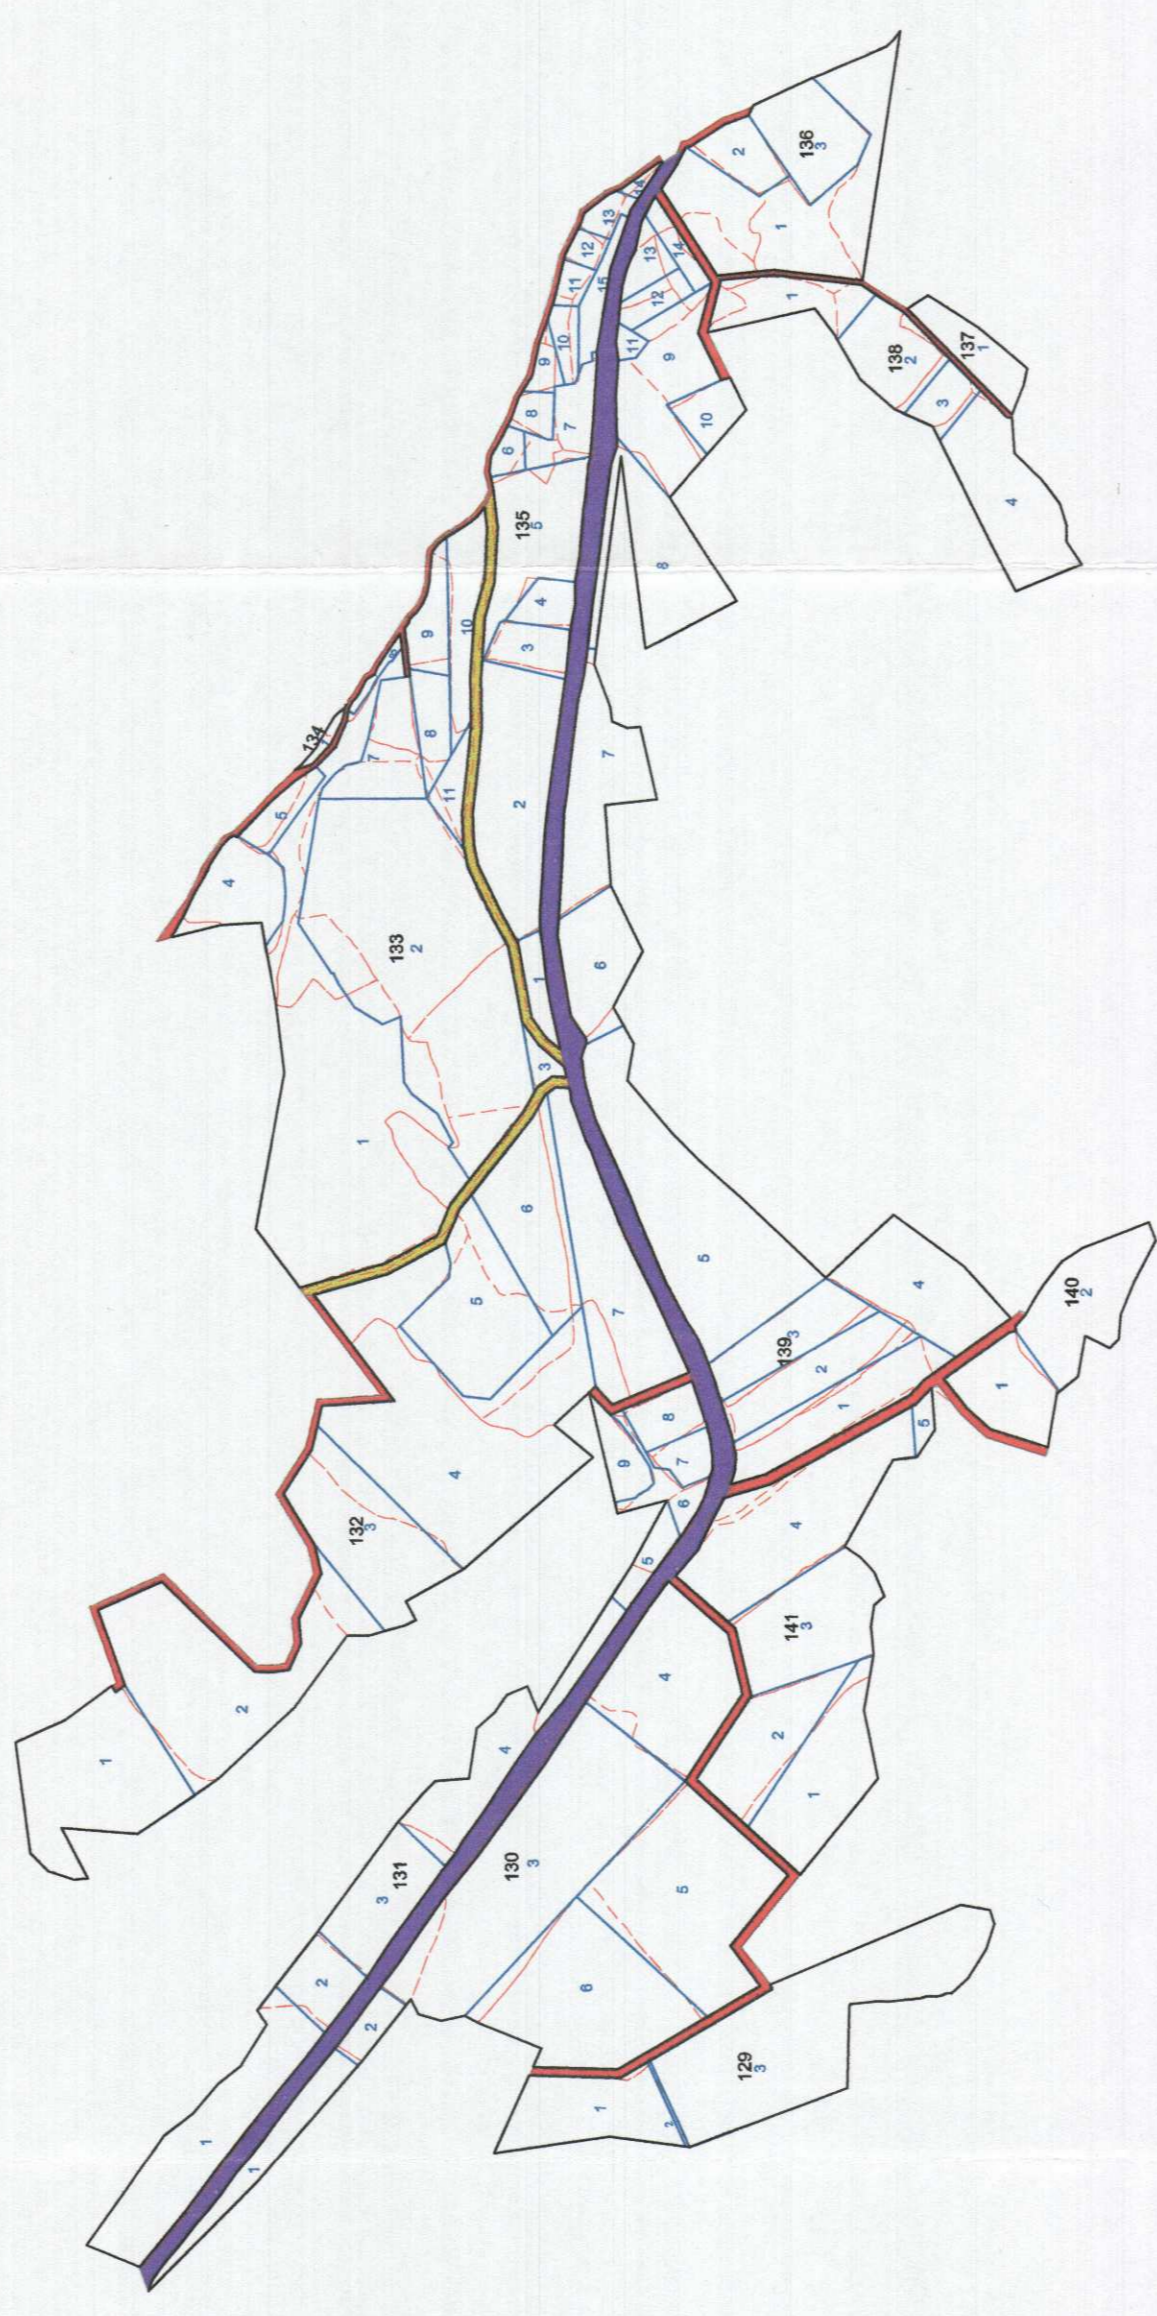

KAYSERİ FELAHIYE AT ve TİGH PROJESİ  
KAYSERİ İLİ FELAHIYE İLÇESİ  
YENİ MAHALLE 1. PARSELASYON ASKI PLANI HARİTASI

1/7 000

LEJANT	
[Red Hatched]	BLOK
[Blue Outline]	YENİ PARSEL
[Red Outline]	ESKİ PARSEL
[Blue Line]	ASFALT YOL
[Yellow Line]	KORUNAN YOL
[Green Line]	PLANLANAN YOL
[Blue Line]	DERE
[Red Hatched]	YERLEŞİM ALANI
[Blue Hatched]	BLOK NO
[Red Hatched]	PARSEL NO
[Blue Hatched]	1, 2, 3...
[Blue Hatched]	KARAYOLLARI
[Blue Hatched]	GÖL HAVZASI
[Green Hatched]	YENİ MERA

İl : KAYSERİ  
İlçe : FELAHIYE  
Köy / Mahalle: YENİ

Yapılaşma	
HAZIRLAVAN	Adı Soyadı KUBRA KUDANLI Hizmet No: 01.02.2015
ÇİZEN	Adı Soyadı M. MUSTAFA KUDANLI Hizmet No: 01.02.2015
İPH BAŞIBİ	Adı Soyadı CANSU SARIKAÇALI Hizmet No: 01.02.2015
İNCELENDİ	Adı Soyadı HASAN KILIC Hizmet No: 01.02.2015
KONTROL	Adı Soyadı ÖZCAN BARAN Hizmet No: 01.02.2015
TASVİP	Adı Soyadı ÖZCAN BARAN Hizmet No: 01.02.2015

TASDİK MERCİ	
İNCELENDİ	Adı Soyadı H. M. MUSTAFA KUDANLI Hizmet No: 01.02.2015
KONTROL	Adı Soyadı S. ÖZCAN BARAN Hizmet No: 01.02.2015

ASKI NO: 01.02.2015  
EĞİTİM YILI: 2015