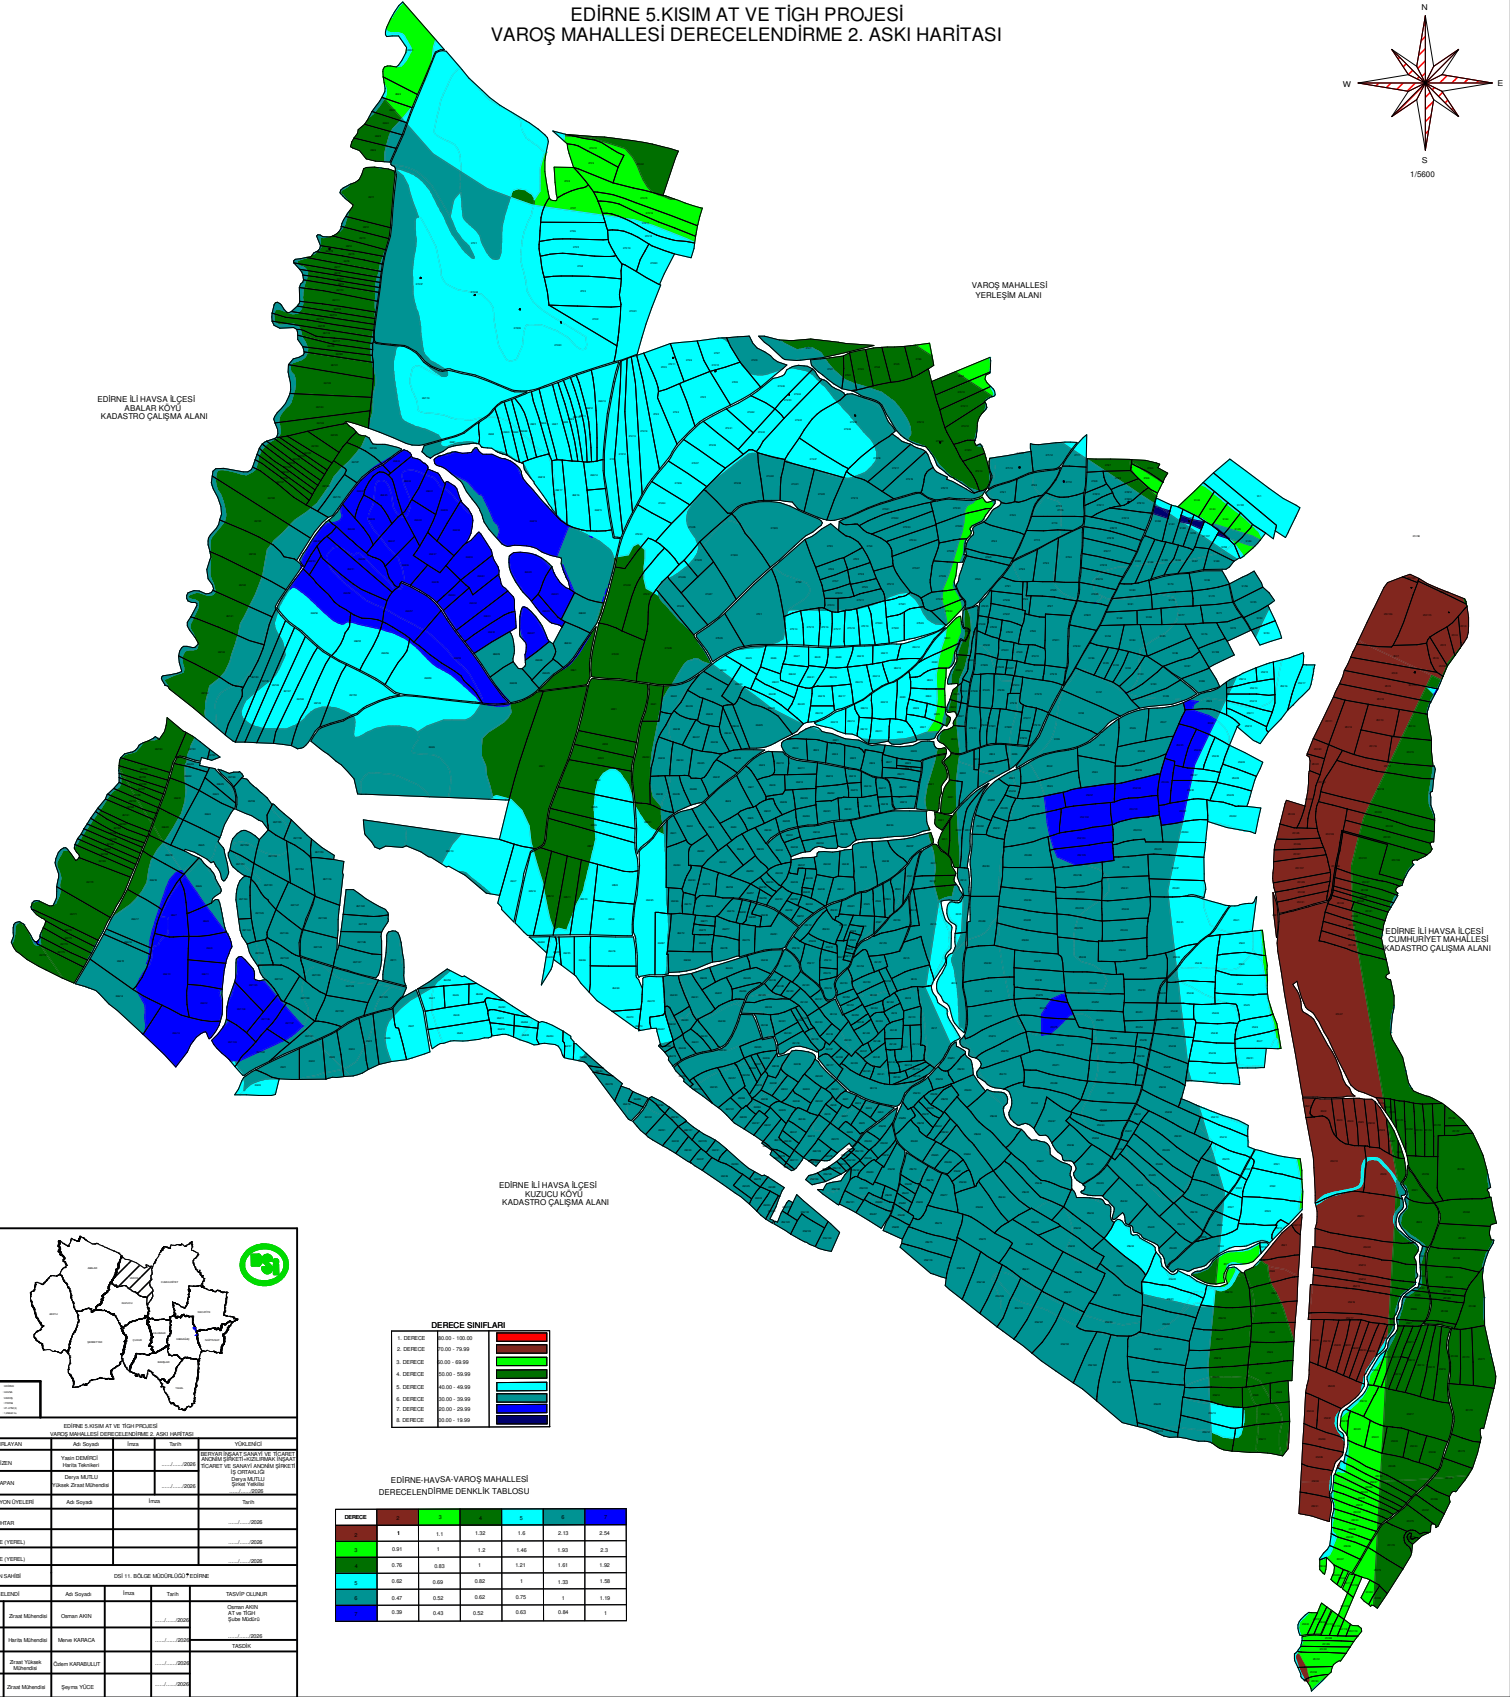

EDİRNE 5.KISIM AT VE TİGH PROJESİ
VAROŞ MAHALLESİ DERECELENDİRME 2. ASKI HARİTASI

VAROŞ MAHALLESİ
YERLEŞİM ALANI