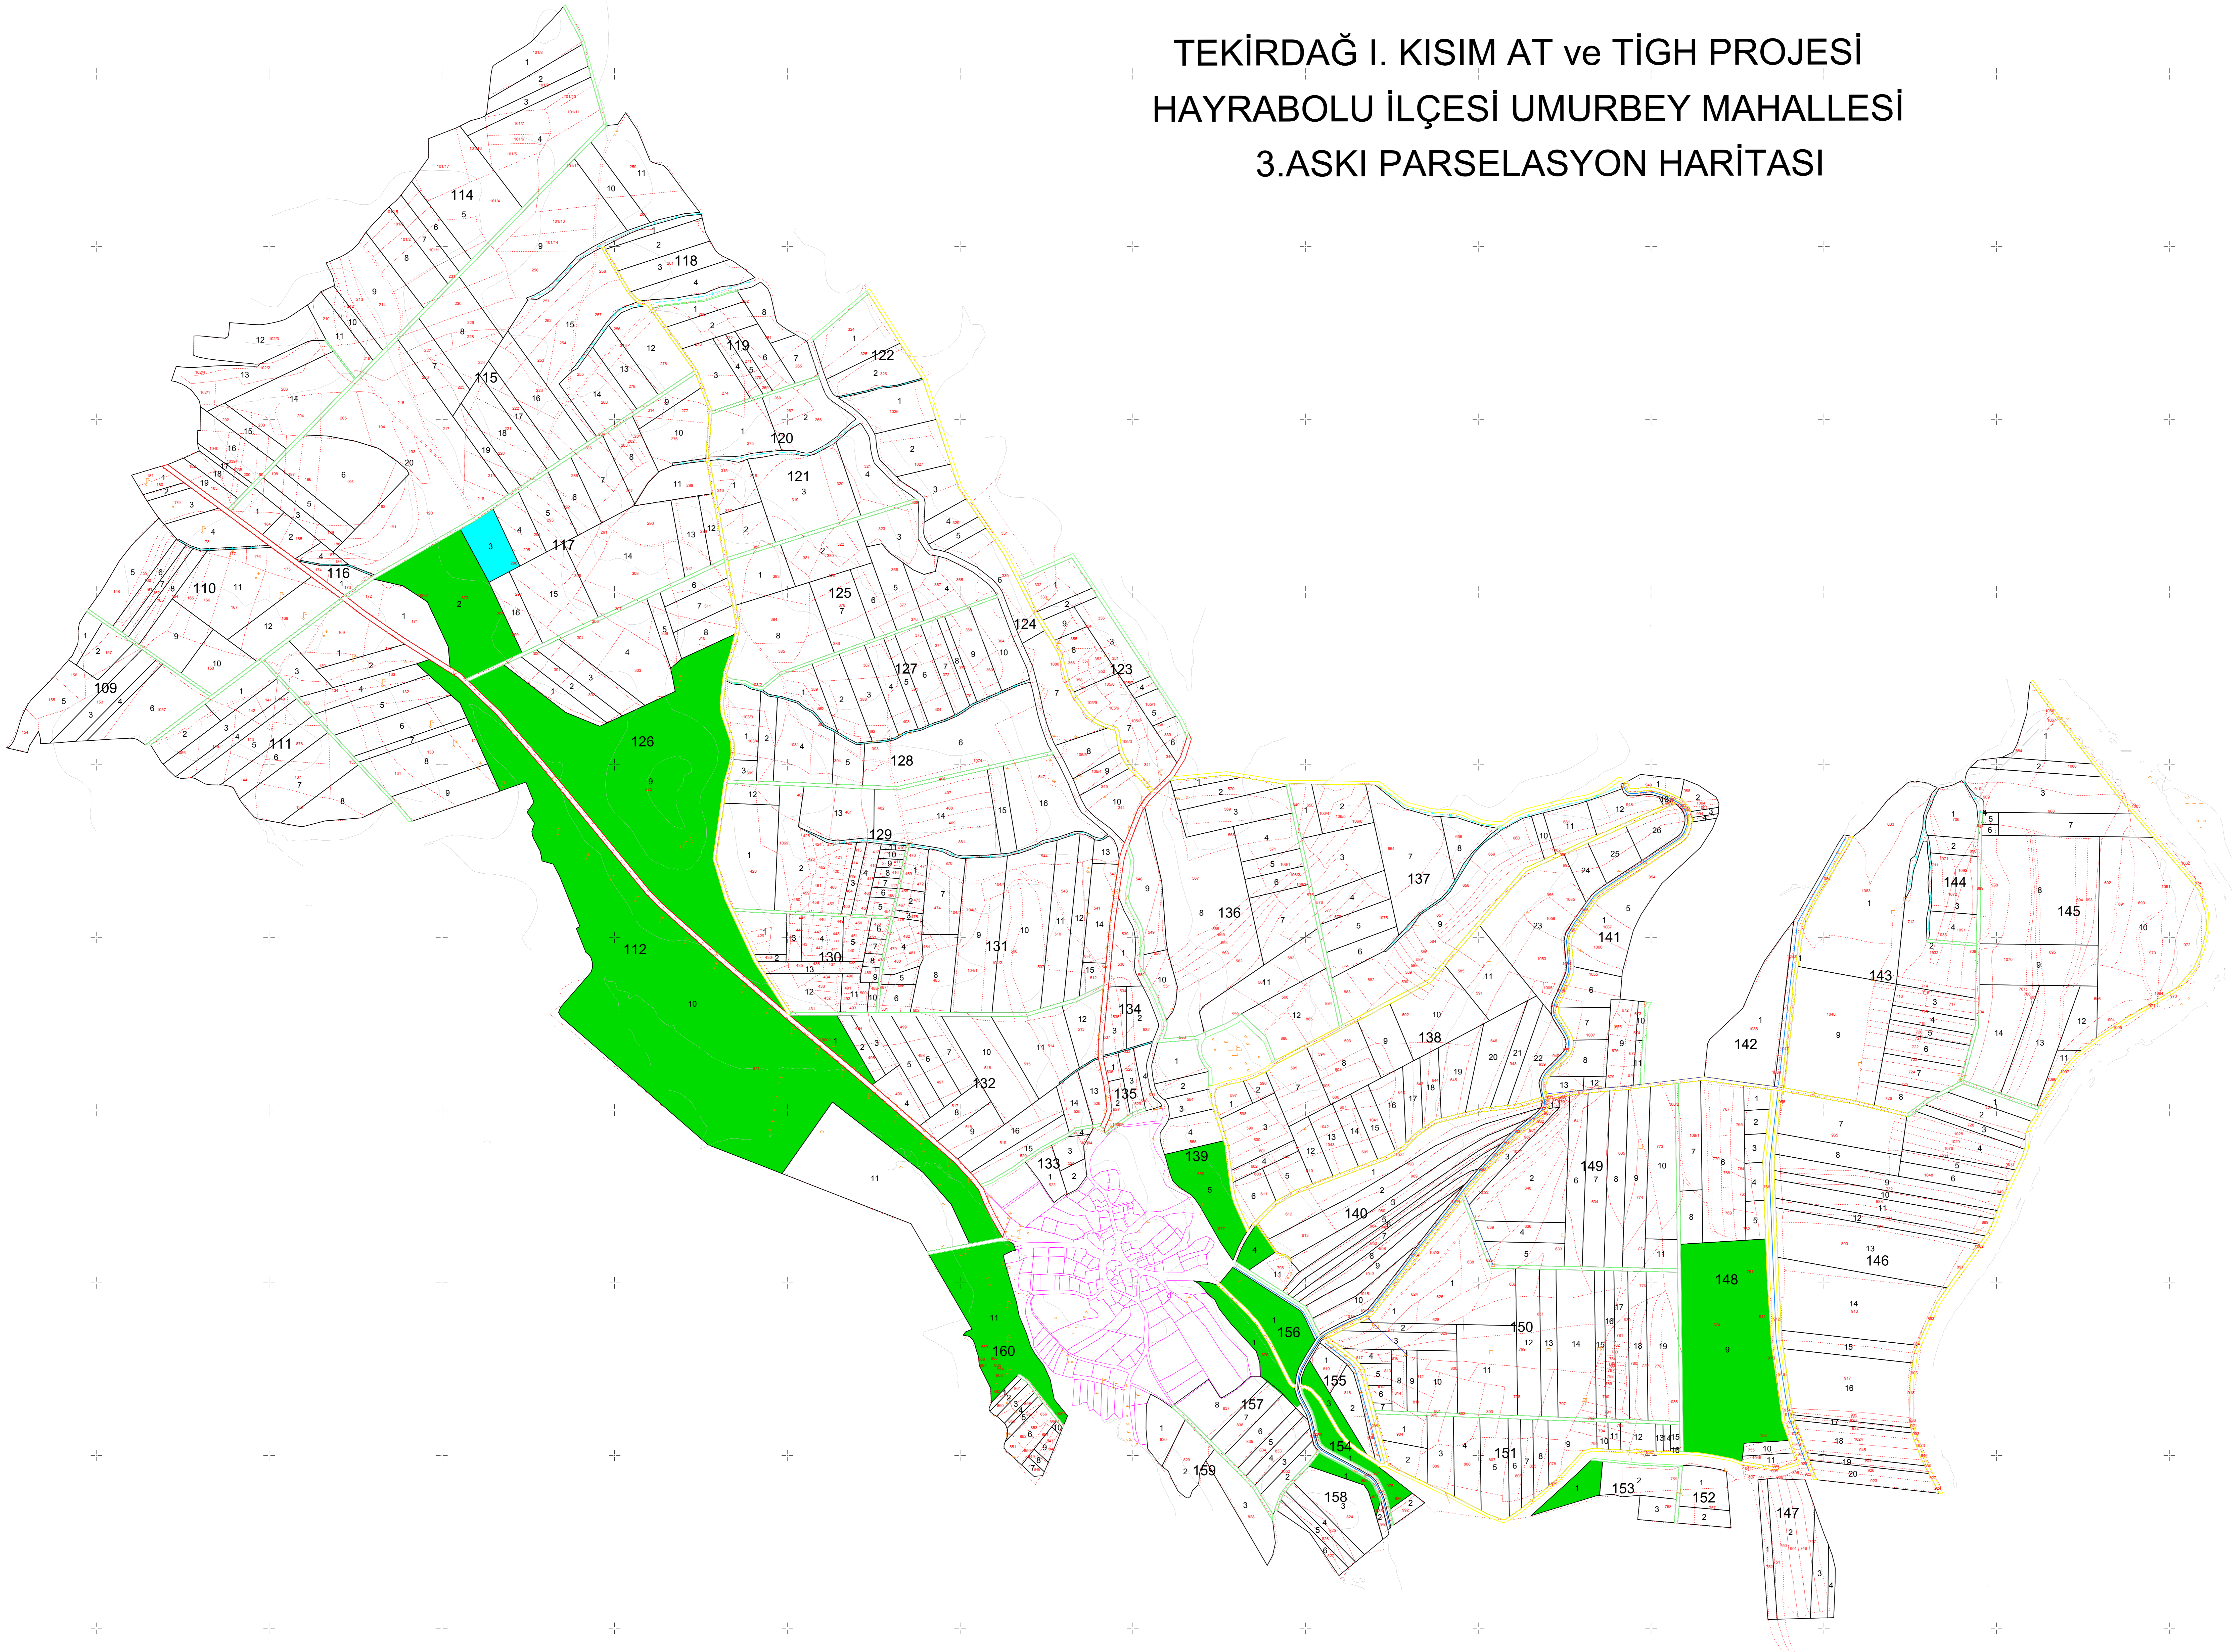

TEKİRDAĞ I. KISIM AT ve TİGH PROJESİ
HAYRABOLU İLÇESİ UMURBEY MAHALLESİ
3.ASKI PARSELASYON HARİTASI

1:5500

- 1.2.3... KADASTRO KADASTRO NO
- 109...164 BLOK NO
- 1.2.3... PARSEL NO
- ESKİ PROJESİ PROJESİ
- MERA MERA
- BELEDİYE BELEDİYE
- DERE KANALET
- SULAMA HATTI SULAMA HATTI
- ASFALT YOL ASFALT YOL
- KORUNAN YOL KORUNAN YOL
- PLANLANAN YOL PLANLANAN YOL
- SABİT TESİS (Emlak Dreg) SABİT TESİS (Emlak Dreg)
- SABİT TESİS (Telefon Dreg) SABİT TESİS (Telefon Dreg)
- SABİT TESİS (Telo) SABİT TESİS (Telo)
- SABİT TESİS (Mevazin) SABİT TESİS (Mevazin)
- POMPA İSTASYONU POMPA İSTASYONU
- TAHLİL SİLOSU TAHLİL SİLOSU
- SUNDIRMA SUNDIRMA

TEKİRDAĞ I. KISIM AT VE TİGH PROJESİ HAYRABOLU İLÇESİ UMURBEY MAHALLESİ 3.ASKI PARSELASYON HARİTASI			
Ara Yürürlük			
HAZIRLAYAN	ARK SU İNS. PROJ. MÜH. SAN. T.C.A.Ş.		
Ad Soyadı	İmza	Tarih	Yer
Ömer Faruk ÖZDEMİR Müh. MKA.		...	...
İNŞA SAHİBİ	DSİ 11. BÖLGE MÜDÜRLÜĞÜ / EDİRNE		
İNCELENDİ	Ad Soyadı	İmza	Tarih
Müfettiş	...	...	...
KONTROL	Mühendis	...	...
Mühendis	...	...	...