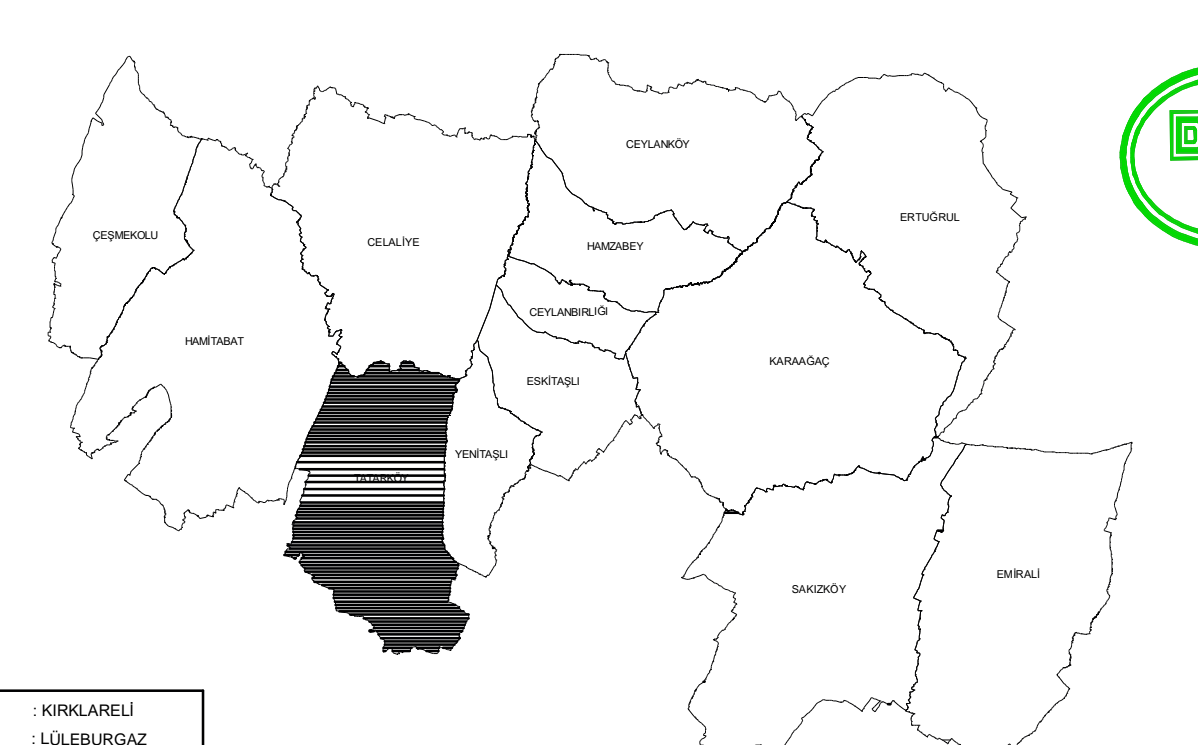

KIRKLARELİ 3. KISIM AT VE TİGH PROJESİ TATARKÖY KÖYÜ DERECELENDİRME 2. ASKI HARİTASI

KIRKLARELİ İLİ LÜLEBURGAZ İLÇESİ
HAMİTABAT KÖYÜ
KADASTRO ÇALIŞMA ALANI

KIRKLARELİ İLİ LÜLEBURGAZ İLÇESİ
YENİTAŞLI KÖYÜ
KADASTRO ÇALIŞMA ALANI

TATARKÖY KÖYÜ
YERLEŞİM ALANI

DERECE SINIFLARI

KIRKLARELİ İLİ LÜLEBURGAZ - TATARKÖY KÖYÜ DERECELENDİRME DENKLİK TABLOSU

DERECE	2	3	4	5	6	7	8
2	1	1.1224	1.3181	1.6332	2.0889	2.6175	4.0556
3	0.8910	1	1.1744	1.4551	1.8621	2.3321	3.6134
4	0.7587	0.8515	1	1.2391	1.5856	1.9859	3.0769
5	0.6123	0.6872	0.8070	1	1.2796	1.6027	2.4832
6	0.4785	0.5370	0.6307	0.7615	1	1.2624	1.9405
7	0.3820	0.4288	0.5008	0.6240	0.7384	1	1.5494
8	0.2466	0.2768	0.3250	0.4007	0.5153	0.6454	1

KIRKLARELİ 3. KISIM AT VE TİGH PROJESİ TATARKÖY KÖYÜ DERECELENDİRME 2. ASKI HARİTASI				
HAZIRLAYAN	Adı Soyadı	İmza	Tarih	YÜKLENCİ
ÇİZEN	Çağatay ÇAYLAR Ziraat Mühendisi		...../2026	NEOVA İNŞAAT A.Ş. Nâkâh ÇAYLAR Firma Yetkilisi
YAPAN	Nâkâh ÇAYLAR Ziraat Mühendisi		...../2026	...../2026
KOMİSYON ÜYELERİ	Adı Soyadı	İmza	Tarih	
MUHTAR			...../2026	
ÜYE (YEREL)			...../2026	
ÜYE (YEREL)			...../2026	
İŞİN SAHİBİ	DSİ 11. BÖLGE MÜDÜRLÜĞÜ / EDİRNE			
İNCELENDİ	Adı Soyadı	İmza	Tarih	TASVİP OLUNUR
KOMİSYON BAŞKANI	Ziraat Mühendisi Osman AKIN		...../2026	Osman AKIN AT ve TİGH Şube Müdürü
ÜYE	Harita Mühendisi Kadir CAN		...../2026	...../2026
ÜYE	Ziraat Yüksek Mühendisi Özlem KARABULLUT		...../2026	TASDİK
ÜYE	Ziraat Mühendisi Şeyma YÜCE		...../2026	

KIRKLARELİ İLİ LÜLEBURGAZ İLÇESİ
TURGUTBEY KÖYÜ
KADASTRO ÇALIŞMA ALANI

KIRKLARELİ İLİ LÜLEBURGAZ İLÇESİ
DERE MAHALLESİ
KADASTRO ÇALIŞMA ALANI

KIRKLARELİ İLİ LÜLEBURGAZ İLÇESİ
YILDIRIM MAHALLESİ
KADASTRO ÇALIŞMA ALANI