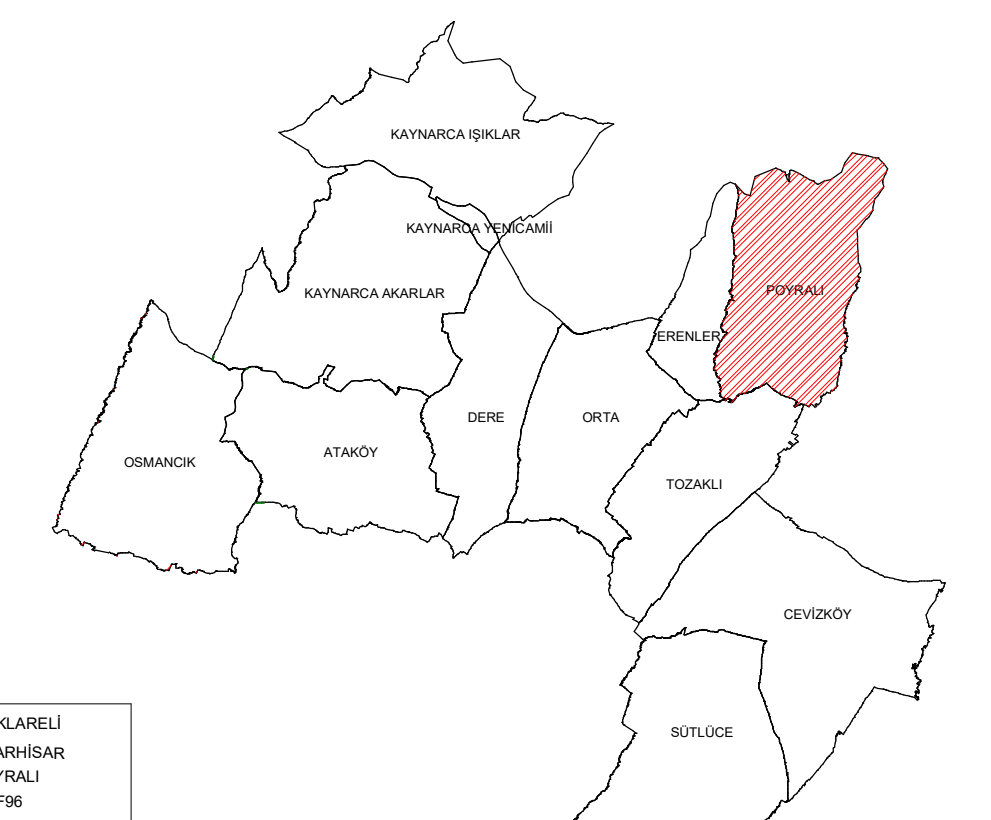

KIRKLARELİ 2. KISIM AT VE TİGH PROJESİ POYRALI KÖYÜ DERECELENDİRME 1.ASKI HARİTASI

KIRKLARELİ İLİ PINARHISAR İLÇESİ
BEYLİK MAHALLESİ
KADASTRO ÇALIŞMA ALANI

KIRKLARELİ İLİ PINARHISAR İLÇESİ
İSLAMBAYLI KÖYÜ
KADASTRO ÇALIŞMA ALANI

ORMAN

ORMAN

ORMAN

KIRKLARELİ İLİ VİZE İLÇESİ
SOGUCAK KÖYÜ
KADASTRO ÇALIŞMA ALANI

POYRALI
KÖY YERLEŞİM ALANI

KIRKLARELİ İLİ PINARHISAR İLÇESİ
ERENLER KÖYÜ
KADASTRO ÇALIŞMA ALANI

KIRKLARELİ İLİ PINARHISAR İLÇESİ
TOZAKLI KÖYÜ
KADASTRO ÇALIŞMA ALANI

KIRKLARELİ İLİ VİZE İLÇESİ
DOĞANCA KÖYÜ
KADASTRO ÇALIŞMA ALANI

DERECE	DERECE SINIFLARI	RENK
1. DERECE	90.00 - 100.00	Red
2. DERECE	80.00 - 89.99	Green
3. DERECE	70.00 - 79.99	Yellow
4. DERECE	60.00 - 69.99	Blue
5. DERECE	50.00 - 59.99	Magenta
6. DERECE	40.00 - 49.99	Grey
7. DERECE	30.00 - 39.99	Cyan
8. DERECE	20.00 - 29.99	Dark Blue
9. DERECE	10.00 - 19.99	Dark Green
10. DERECE	00.00 - 9.99	Light Green

KIRKLARELİ - PINARHISAR - POYRALI KÖYÜ
DERECELENDİRME DENKLİK TABLOSU

DERECE	3	4	5	6	7	8	9	10
3	1	1.1074	1.3177	1.5918	1.9582	2.7232	5.0495	8.0023
4	0.9030	1	1.1900	1.4374	1.7684	2.4592	4.5599	7.2264
5	0.7589	0.8404	1	1.2080	1.4894	2.0666	3.8320	6.0728
6	0.6282	0.6957	0.8278	1	1.2302	1.7108	3.1723	5.0273
7	0.5107	0.5655	0.6729	0.8129	1	1.3906	2.5766	4.0865
8	0.3872	0.4066	0.4839	0.5845	0.7191	1	1.8543	2.9386
9	0.1980	0.2193	0.2610	0.3152	0.3878	0.5393	1	1.5848
10	0.1250	0.1384	0.1647	0.1989	0.2447	0.3403	0.6310	1