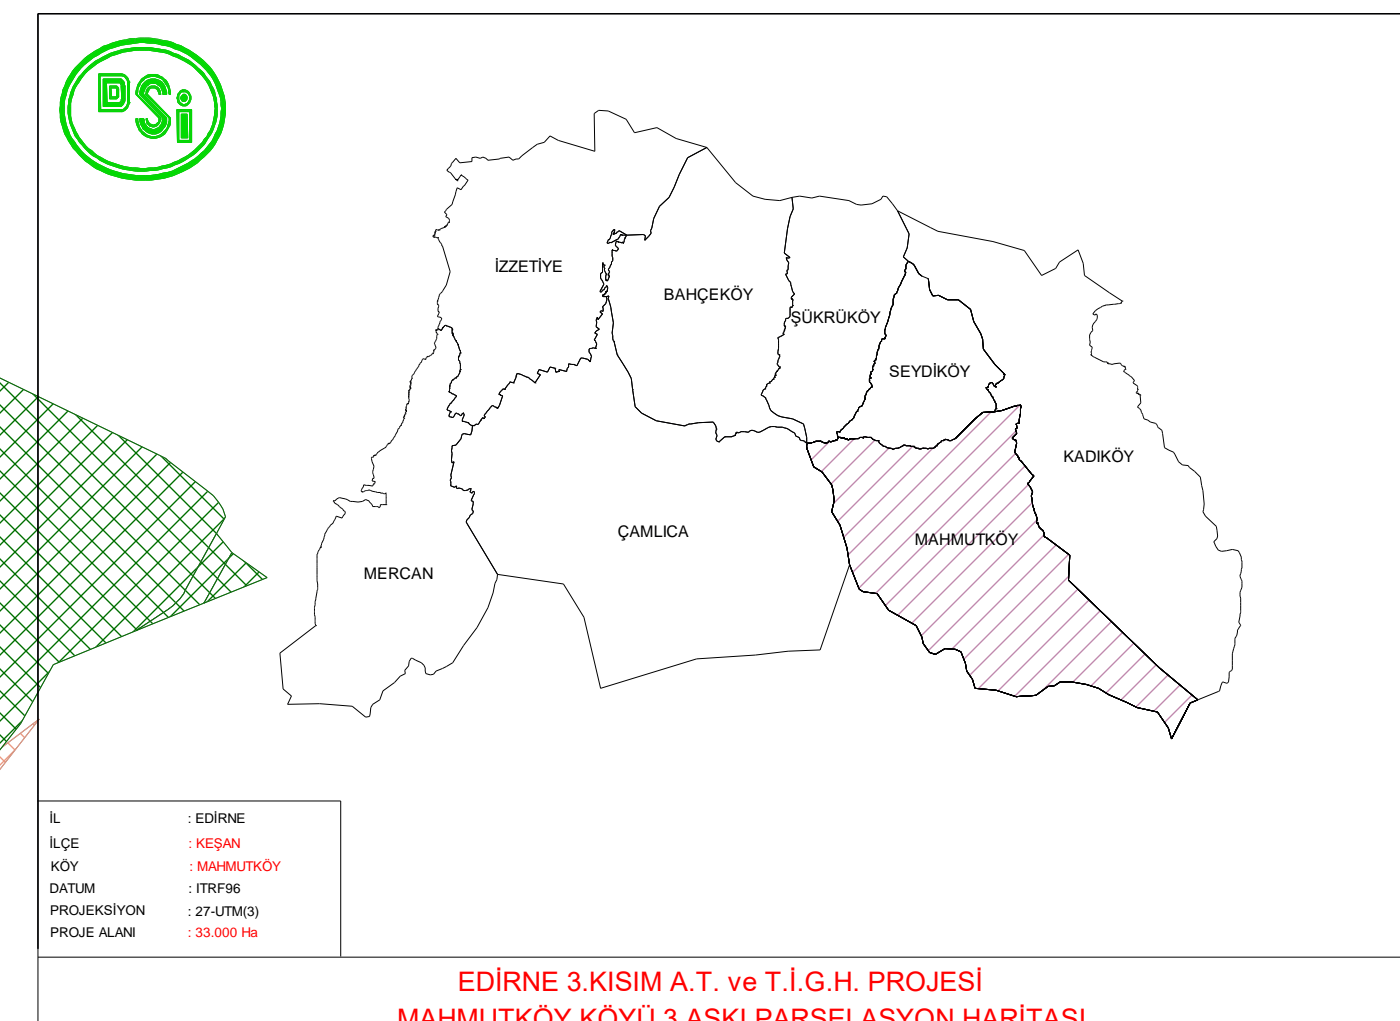

EDİRNE 3. KISIM A.T. VE T.İ.G.H. PROJESİ MAHMUTKÖY KÖYÜ 3.ASKI PARSELASYON PLANI HARİTASI

1/10000

LEJANT	
	KADASTRO
	KADASTRO NO
	PARSEL ALAN
	PARSEL NO
	BLOK
	BLOK NO
	KÖY GELİŞİM SINIRI
	ASFALT YOL
	ORMAN
	DERE
	KÖY TÜZEL
	SULAMA
	UYGULAMA DIŞI PARSEL
	KÖY İÇİ
	TANAP PETROL BORU HATTI

İL : EDİRNE
İLÇESİ : KEŞAN
KÖY : YERLİSU

İL : EDİRNE
İLÇESİ : KEŞAN
KÖY : KADIKÖY

İL : EDİRNE
İLÇESİ : GELİBOLU
KÖY : KALEALTI