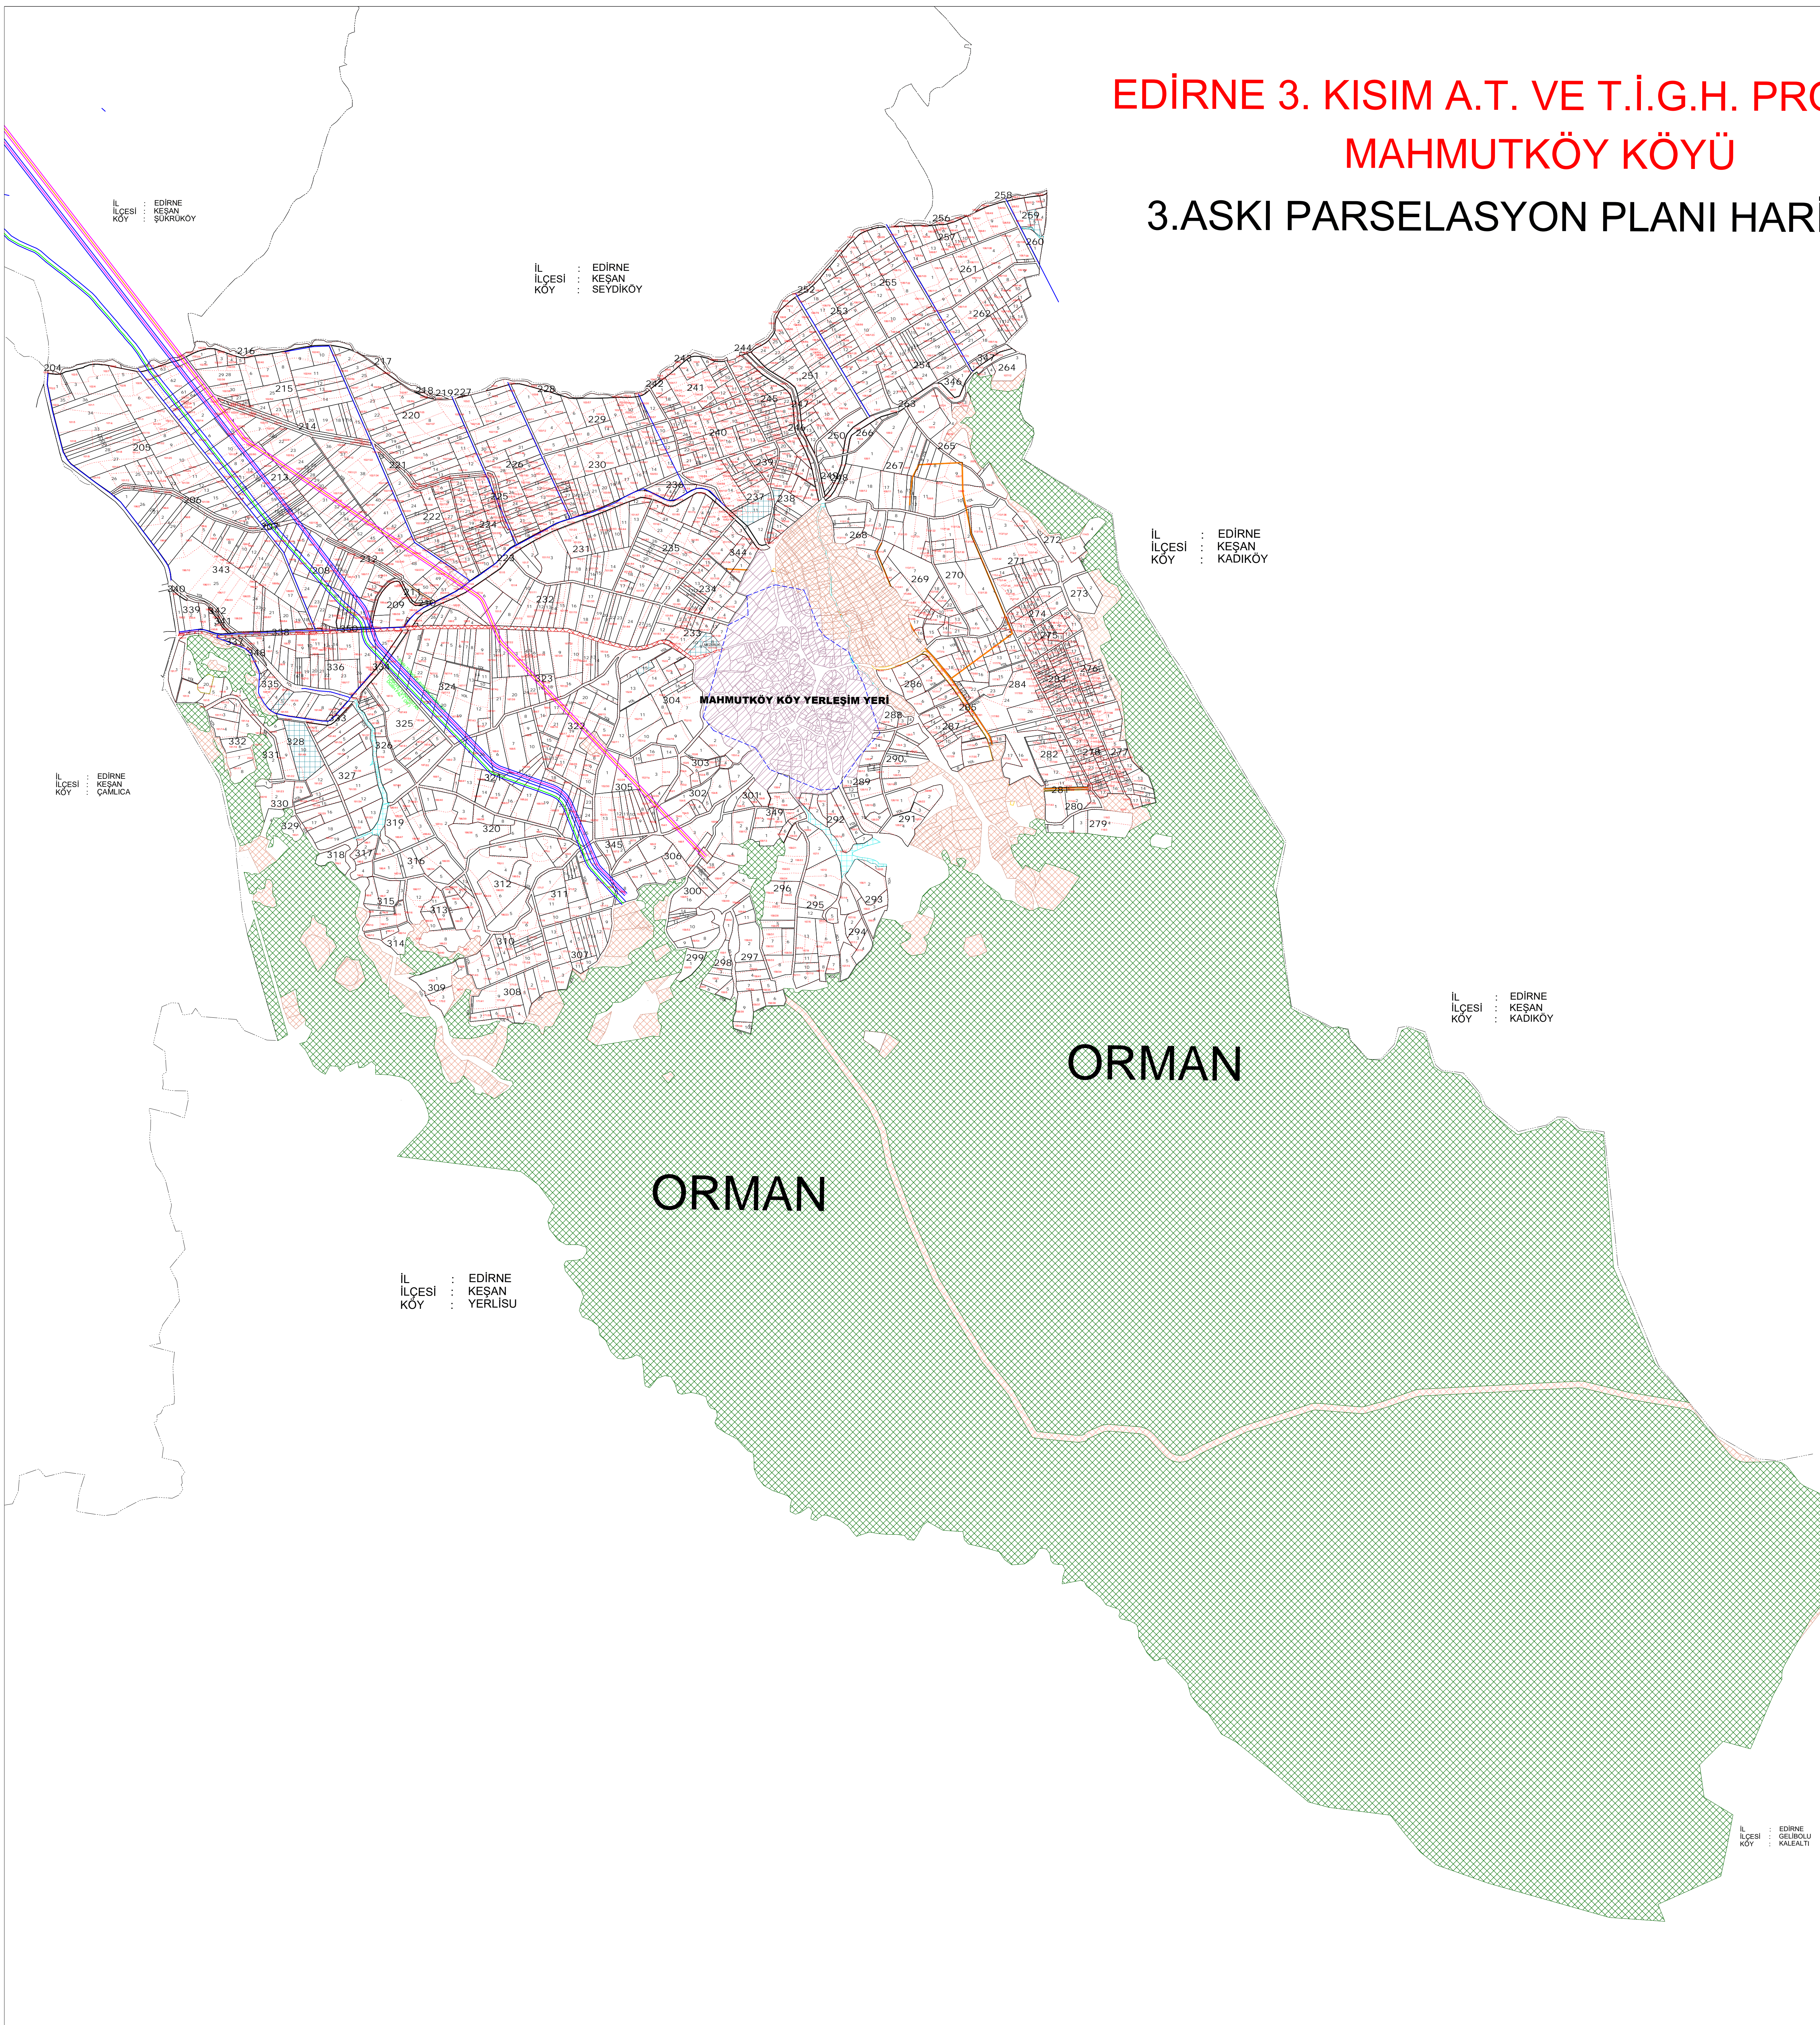

EDİRNE 3. KISIM A.T. VE T.İ.G.H. PROJESİ MAHMUTKÖY KÖYÜ 3.ASKI PARSELASYON PLANI HARİTASI

1/10000

LEJANT	
	KADASTRO
	KADASTRO NO
	PARSEL ALAN
	PARSEL NO
	BLOK
	BLOK NO
	KÖY GELİŞİM SINIRI
	ASFALT YOL
	ORMAN
	DERE
	KÖY TÜZEL
	SULAMA
	UYGULAMA DIŞI PARSEL
	KÖY İÇİ
	TANAP PETROL BORU HATTI

İL : EDİRNE
İLÇESİ : KEŞAN
KÖY : YERLİSU

İL : EDİRNE
İLÇESİ : KEŞAN
KÖY : KADIKÖY

İL : EDİRNE
İLÇESİ : GELİBOLU
KÖY : KALEALTI