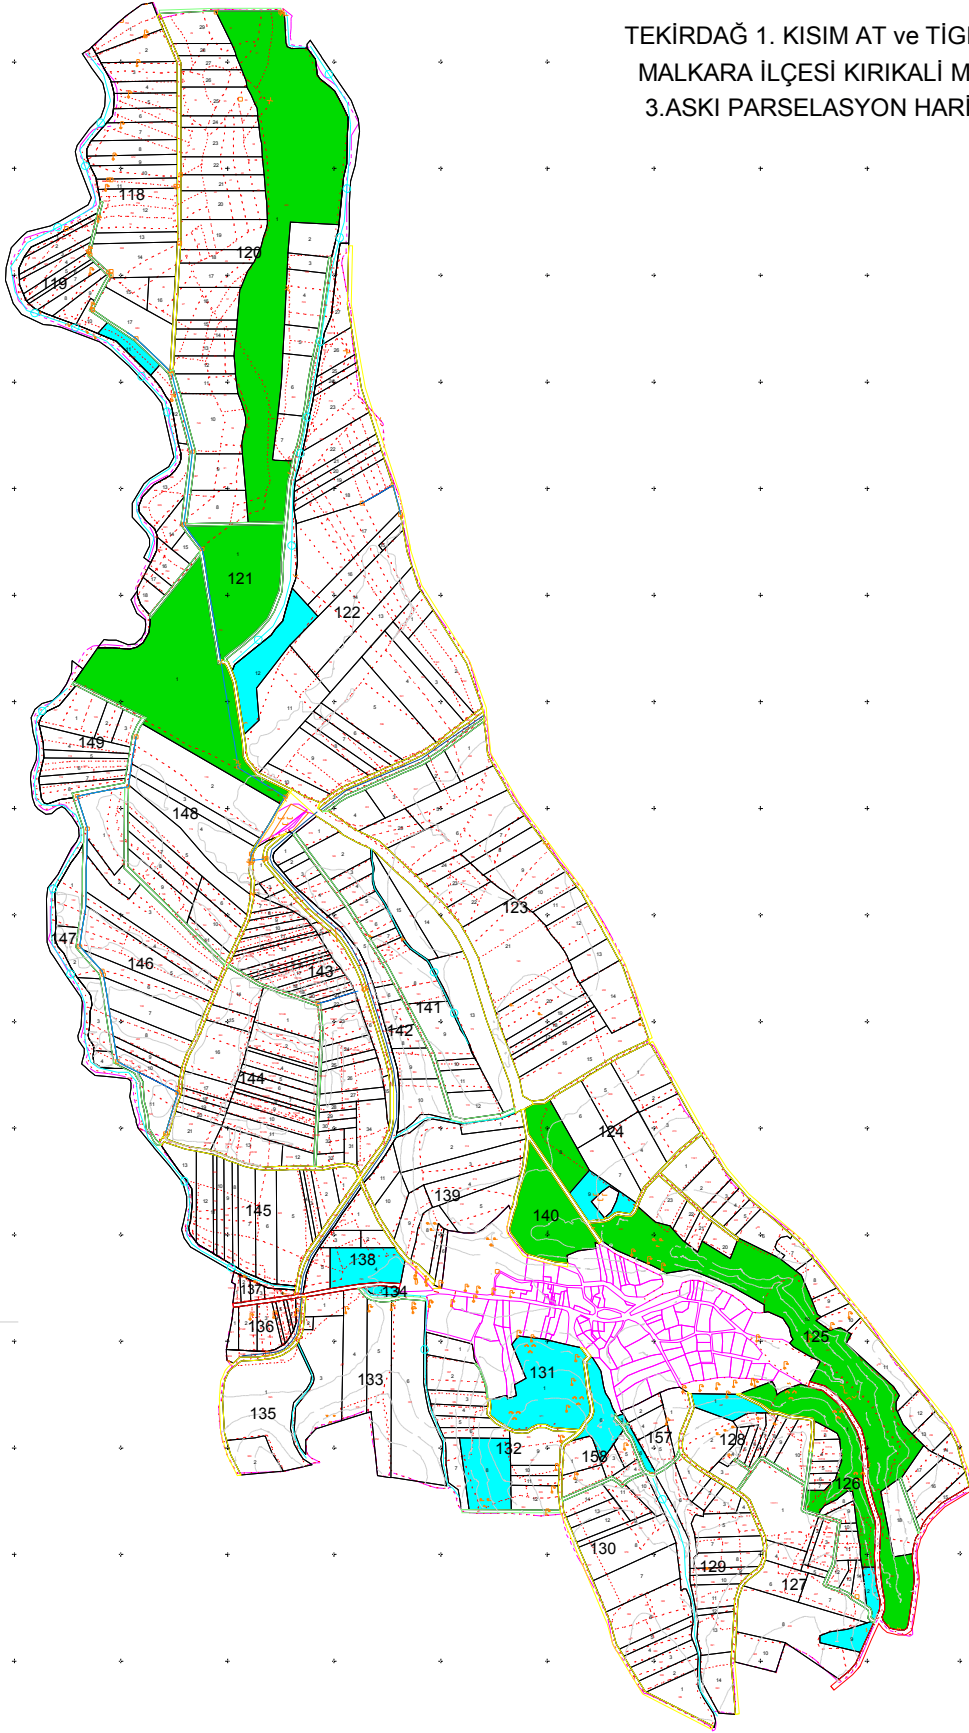

TEKİRDAĞ 1. KISIM AT ve TİGH PROJESİ
MALKARA İLÇESİ KIRIKALI MAHALLESİ
3.ASKI PARSELASYON HARİTASI

TEKİRDAĞ 1. KISIM AT ve TİGH PROJESİ
MALKARA İLÇESİ KIRIKALI MAHALLESİ
3.ASKI PARSELASYON HARİTASI

KURULUŞ ADI		KURULUŞ NO		KURULUŞ TARİHİ	

KURULUŞ ADI		KURULUŞ NO		KURULUŞ TARİHİ