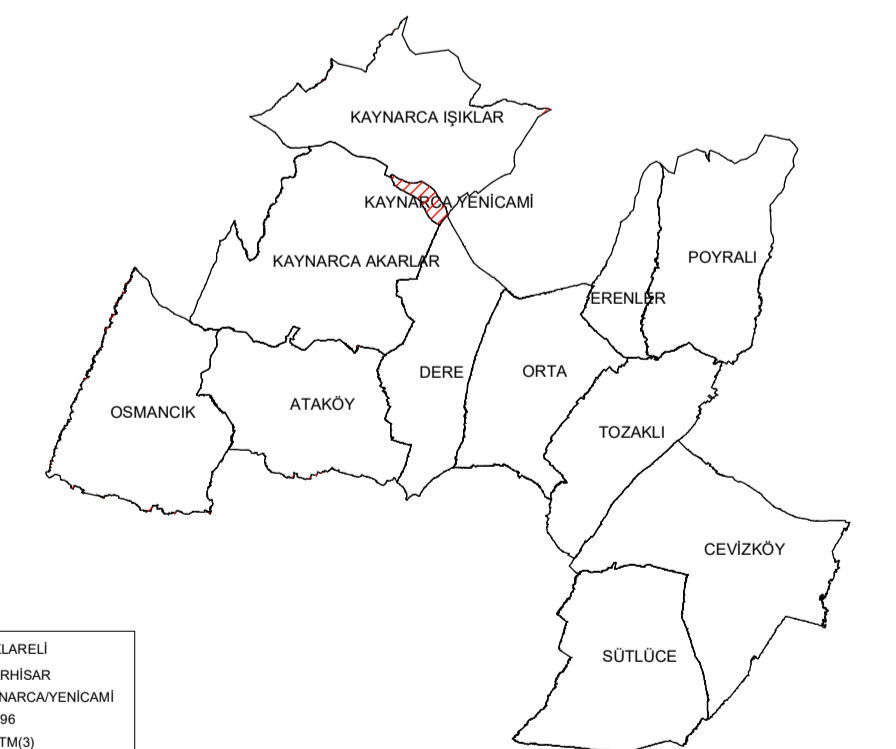

KIRKLARELİ - PINARHİSAR - KAYNARCA/YENİCAMİ DERECELENDİRME DENKLİK TABLOSU

DERECE	4	5	6	7	8
4	1	1.1940	1.5752	1.8816	2.7285
5	0.8376	1	1.3193	1.5759	2.2853
6	0.6348	0.7580	1	1.1945	1.7321
7	0.5315	0.6345	0.8373	1	1.4501
8	0.3665	0.4376	0.5773	0.6896	1

KIRKLARELİ İLİ PINARHİSAR İLÇESİ
DERE MAHALLESİ
KADASTRO ÇALIŞMA ALANI