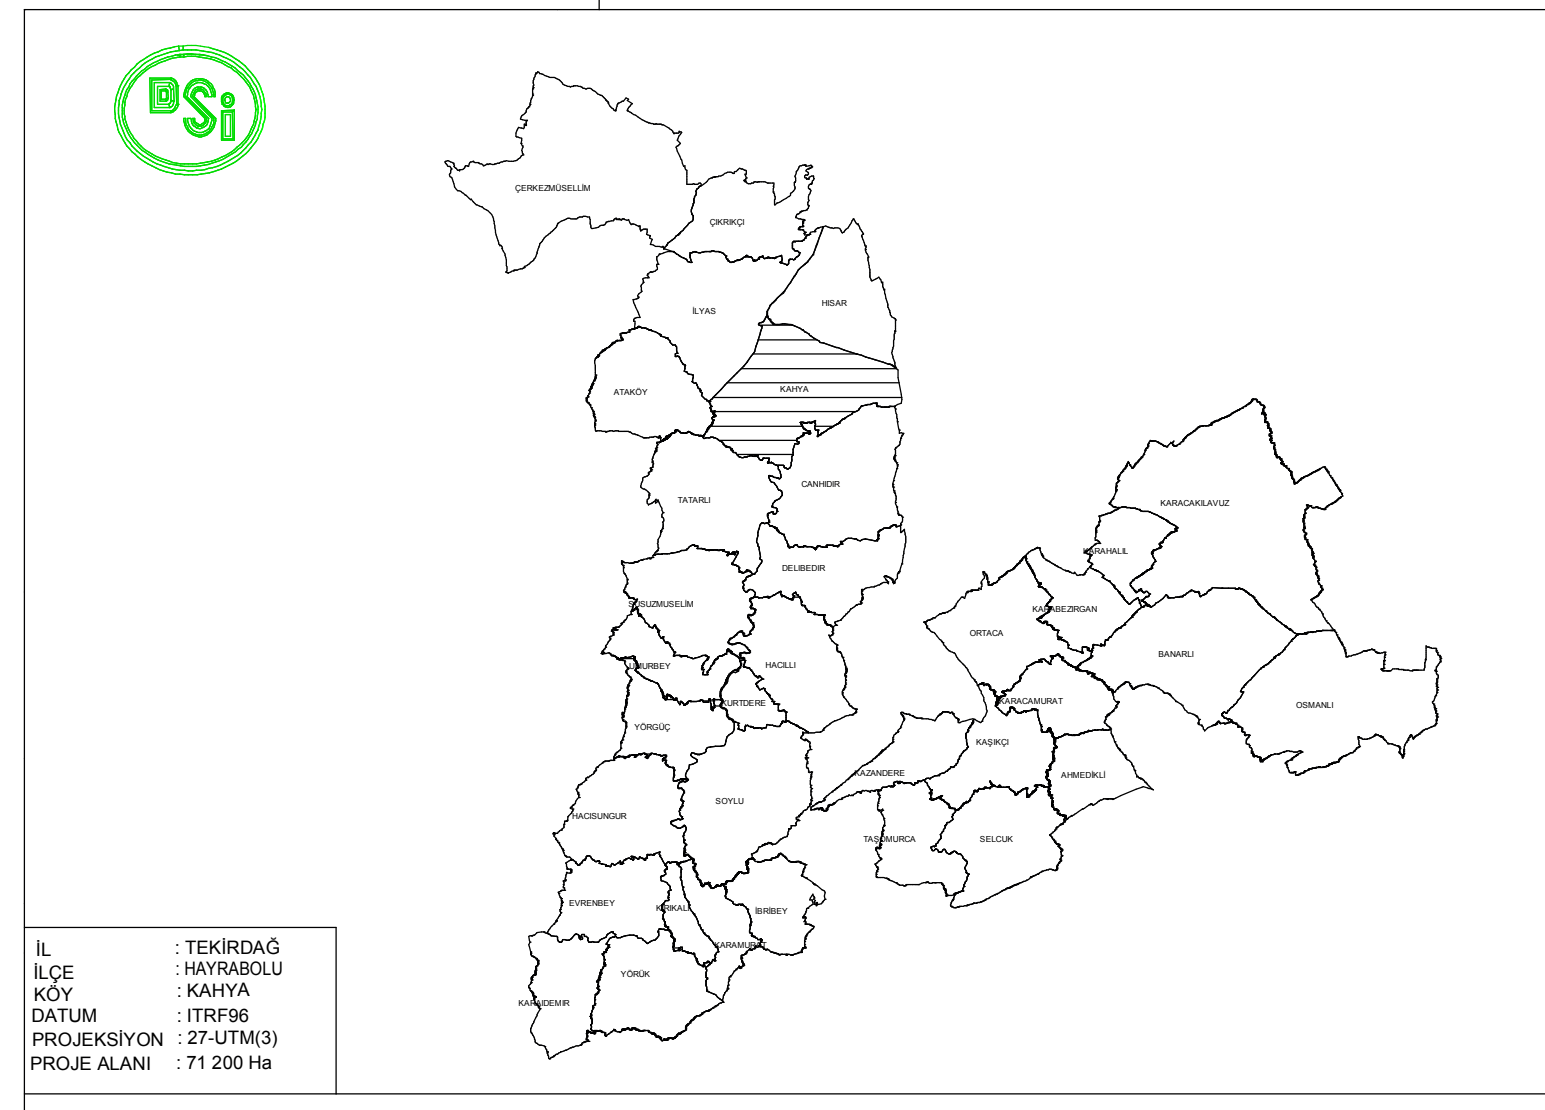

TEKİRDAĞ 1. KISIM AT ve TİGH PROJESİ HAYRABOLU İLÇESİ KAHYA MAHALLESİ 3.ASKI PARSELASYON HARİTASI

- KÖY SINIRI
- KADASTRO NO
- BLOK NO
- PARSEL NO
- PROJE DİŞİ
- MERA
- BELEDİYE
- EGİRİ
- DERE
- ASFALT YOL
- PLANLANAN YOL
- KORUNAN YOL
- ⚡ SABİT TESİS (Elektrik Direği)
- ☎ SABİT TESİS (Telefon Direği)
- 📶 SABİT TESİS (Trafo)
- ⚖ SABİT TESİS (Mezarkı)
- 🚰 POMPA İSTASYONU
- 🏭 TAHİL SİLOSU
- ☒ SUNDURMA

TEKİRDAĞ 1. KISIM A.T. VE TİGH PROJESİ HAYRABOLU İLÇESİ KAHYA MAHALLESİ 3.ASKI PARSELASYON HARİTASI				
HAZIRLAYAN	Ana Yürümcü			
	Adı Soyadı	İmza	Tarih	Yükümlü
ÇİZEN	Ömer FARKI ERZURUM Harita Mh.	/20..	
KONTROL	Selime ÖZGÜR Ziraat Mh.	/20..	
İNŞA SAHİBİ	DSİ 11. BÖLGE MÜDÜRLÜĞÜ / EDİRNE			
İNCELENDİ	Adı Soyadı	İmza	Tarih	TASVİP OLUNUR
		/20../20..
KONTROL	Mühendis	Leyla AK Harita Mh.	/20..
	Mühendis	Hüseyin YEŞİL Ziraat Mh.	/20..
				Ömer YILMAZ İkinci Müh.