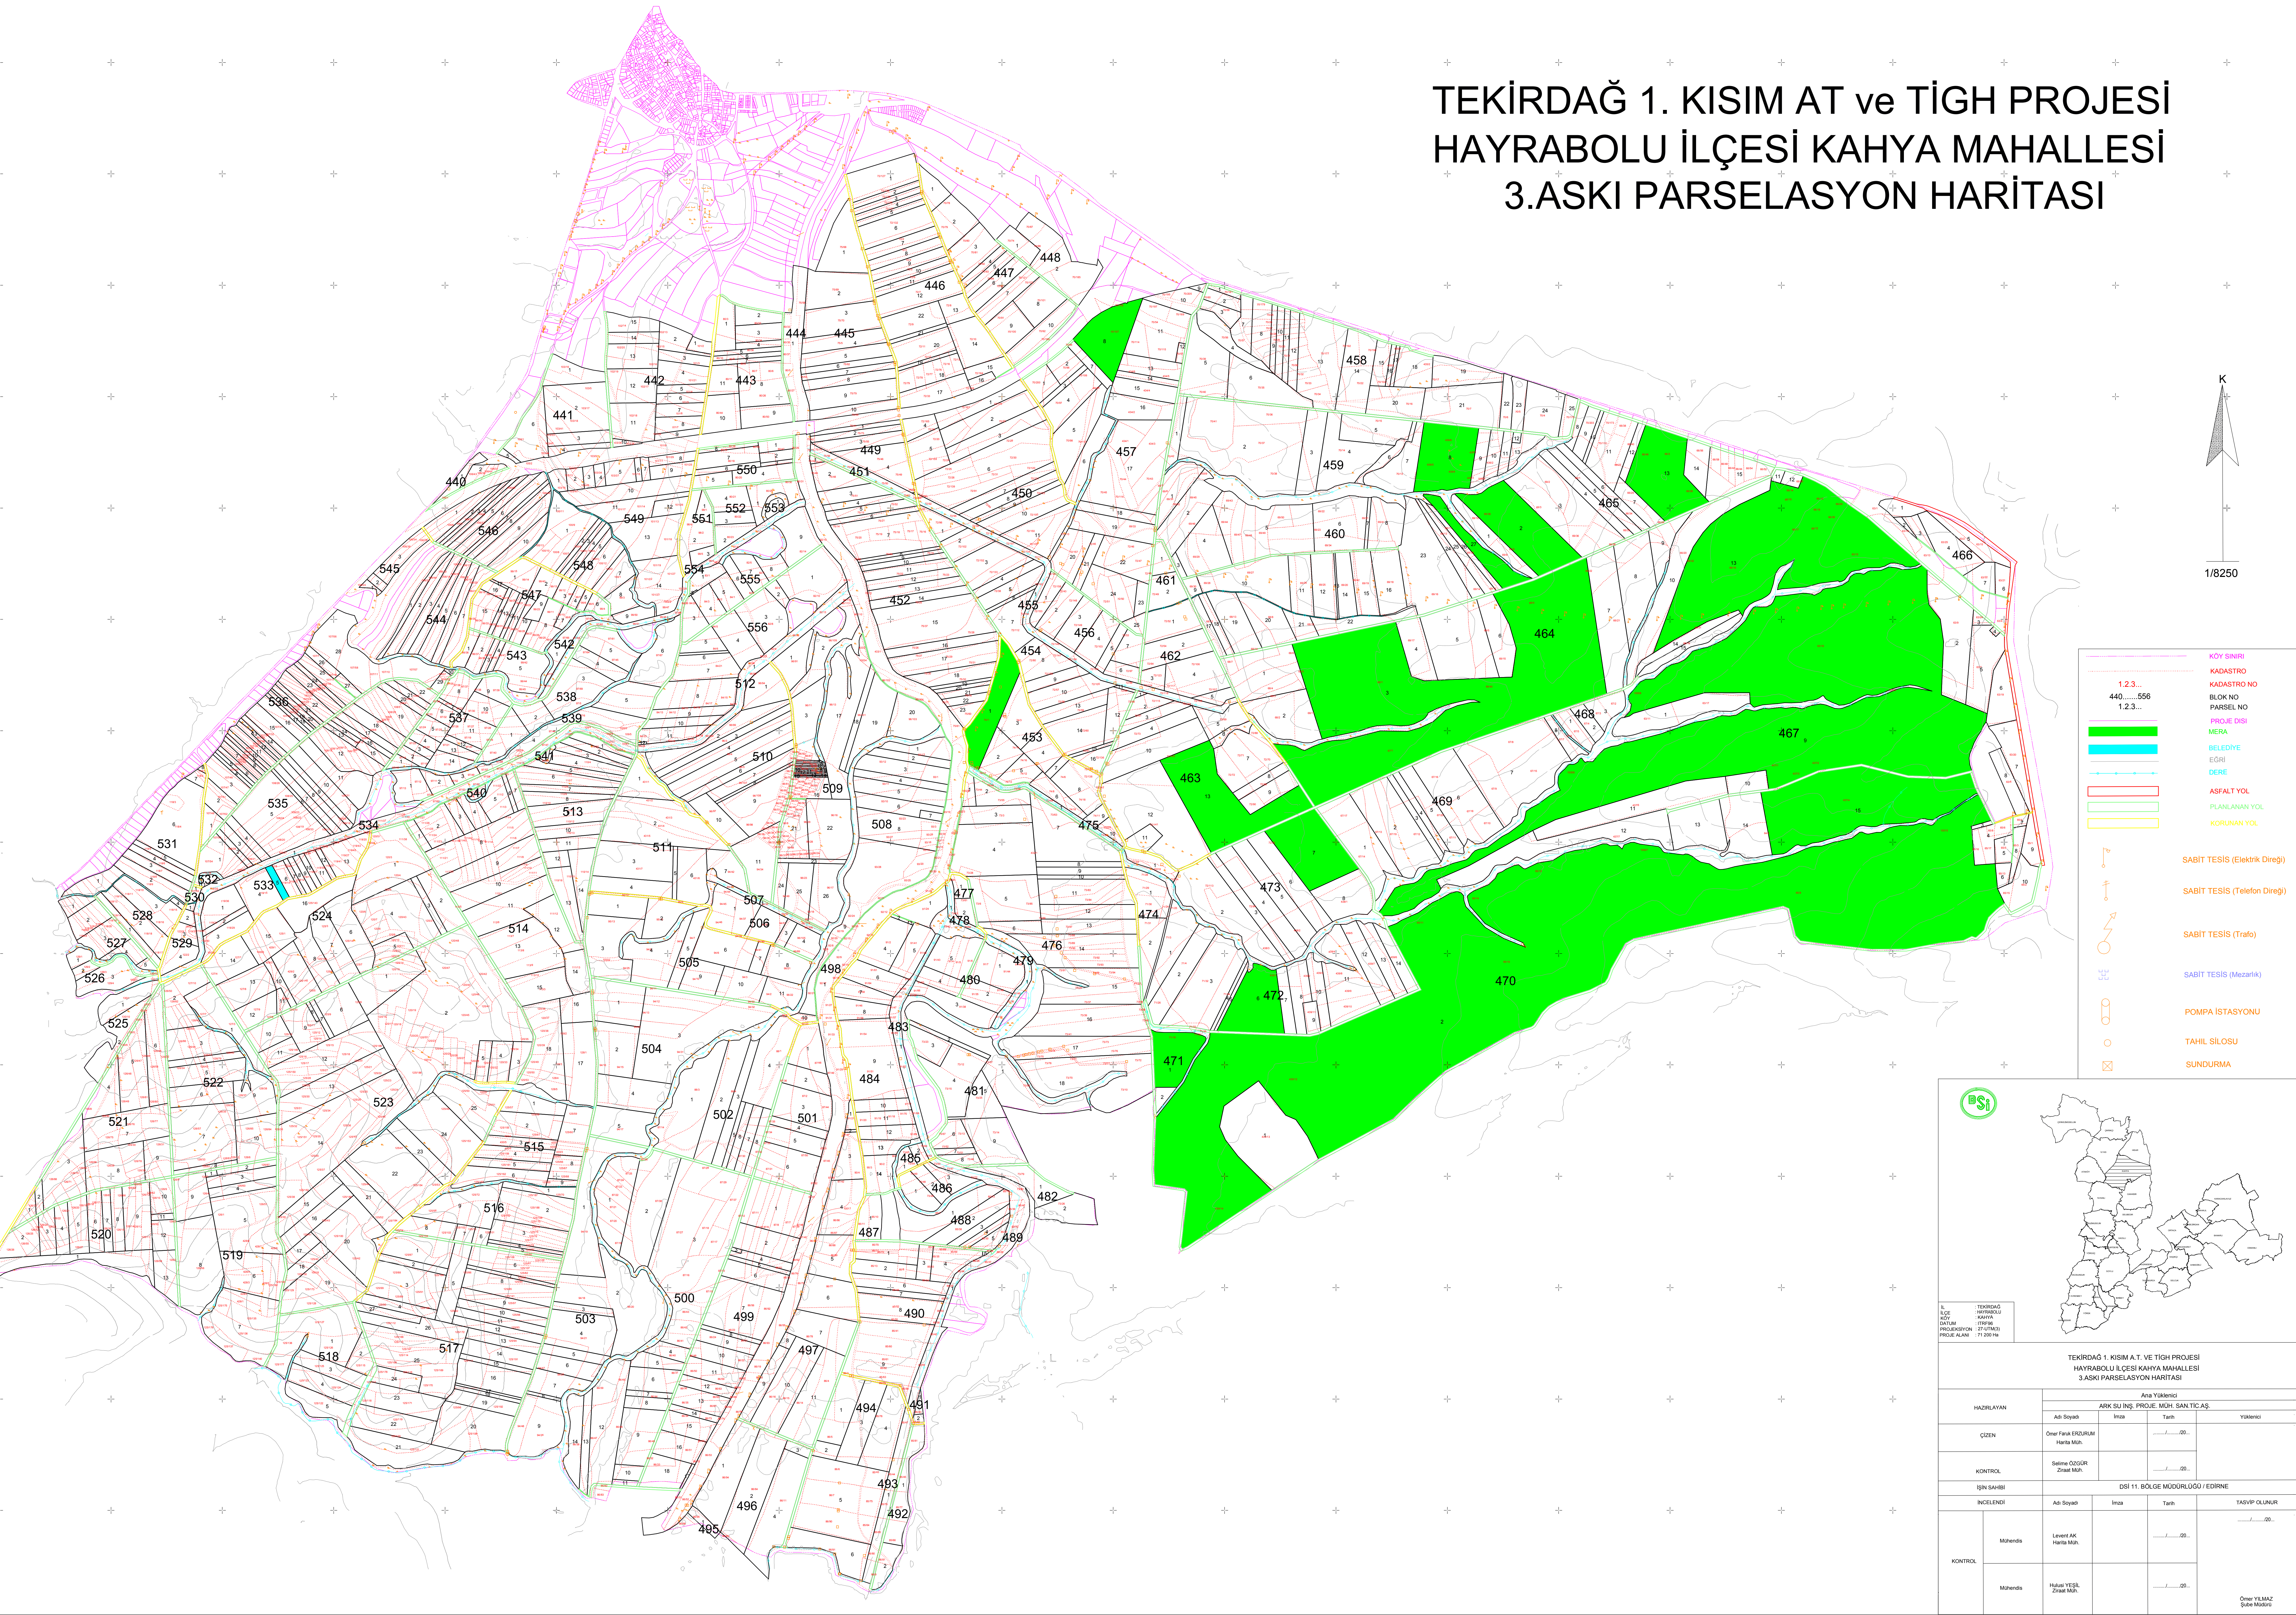

TEKİRDAĞ 1. KISIM AT ve TİGH PROJESİ HAYRABOLU İLÇESİ KAHYA MAHALLESİ 3.ASKI PARSELASYON HARİTASI

- KÖY SINIRI
- KADASTRO NO
- BLOK NO
- PARSEL NO
- PROJE DİŞİ
- MERA
- BELEDİYE
- EGİRİ
- DERE
- ASFALT YOL
- PLANLANAN YOL
- KORUNAN YOL
- ⚡ SABİT TESİS (Elektrik Direği)
- ☎ SABİT TESİS (Telefon Direği)
- 📶 SABİT TESİS (Trafo)
- ⚖ SABİT TESİS (Mezarkı)
- 🚰 POMPA İSTASYONU
- 🏭 TAHİL SİLOSU
- ☒ SUNDURMA

TEKİRDAĞ 1. KISIM A.T. VE TİGH PROJESİ HAYRABOLU İLÇESİ KAHYA MAHALLESİ 3.ASKI PARSELASYON HARİTASI				
HAZIRLAYAN	Ana Yürümcü			
	Adı Soyadı	İmza	Tarih	Yükümlü
ÇİZEN	Ömer FARKI ERZURUM Harita Mh.	/20..	
KONTROL	Selime ÖZGÜR Ziraat Mh.	/20..	
İNŞA SAHİBİ	DSİ 11. BÖLGE MÜDÜRLÜĞÜ / EDİRNE			
İNCELENDİ	Adı Soyadı	İmza	Tarih	TASVİP OLUNUR
		/20../20..
KONTROL	Mühendis	Leyla AK Harita Mh.	/20..
	Mühendis	Hüseyin YEŞİL Ziraat Mh.	/20..
				Ömer YILMAZ İkinci Müh.