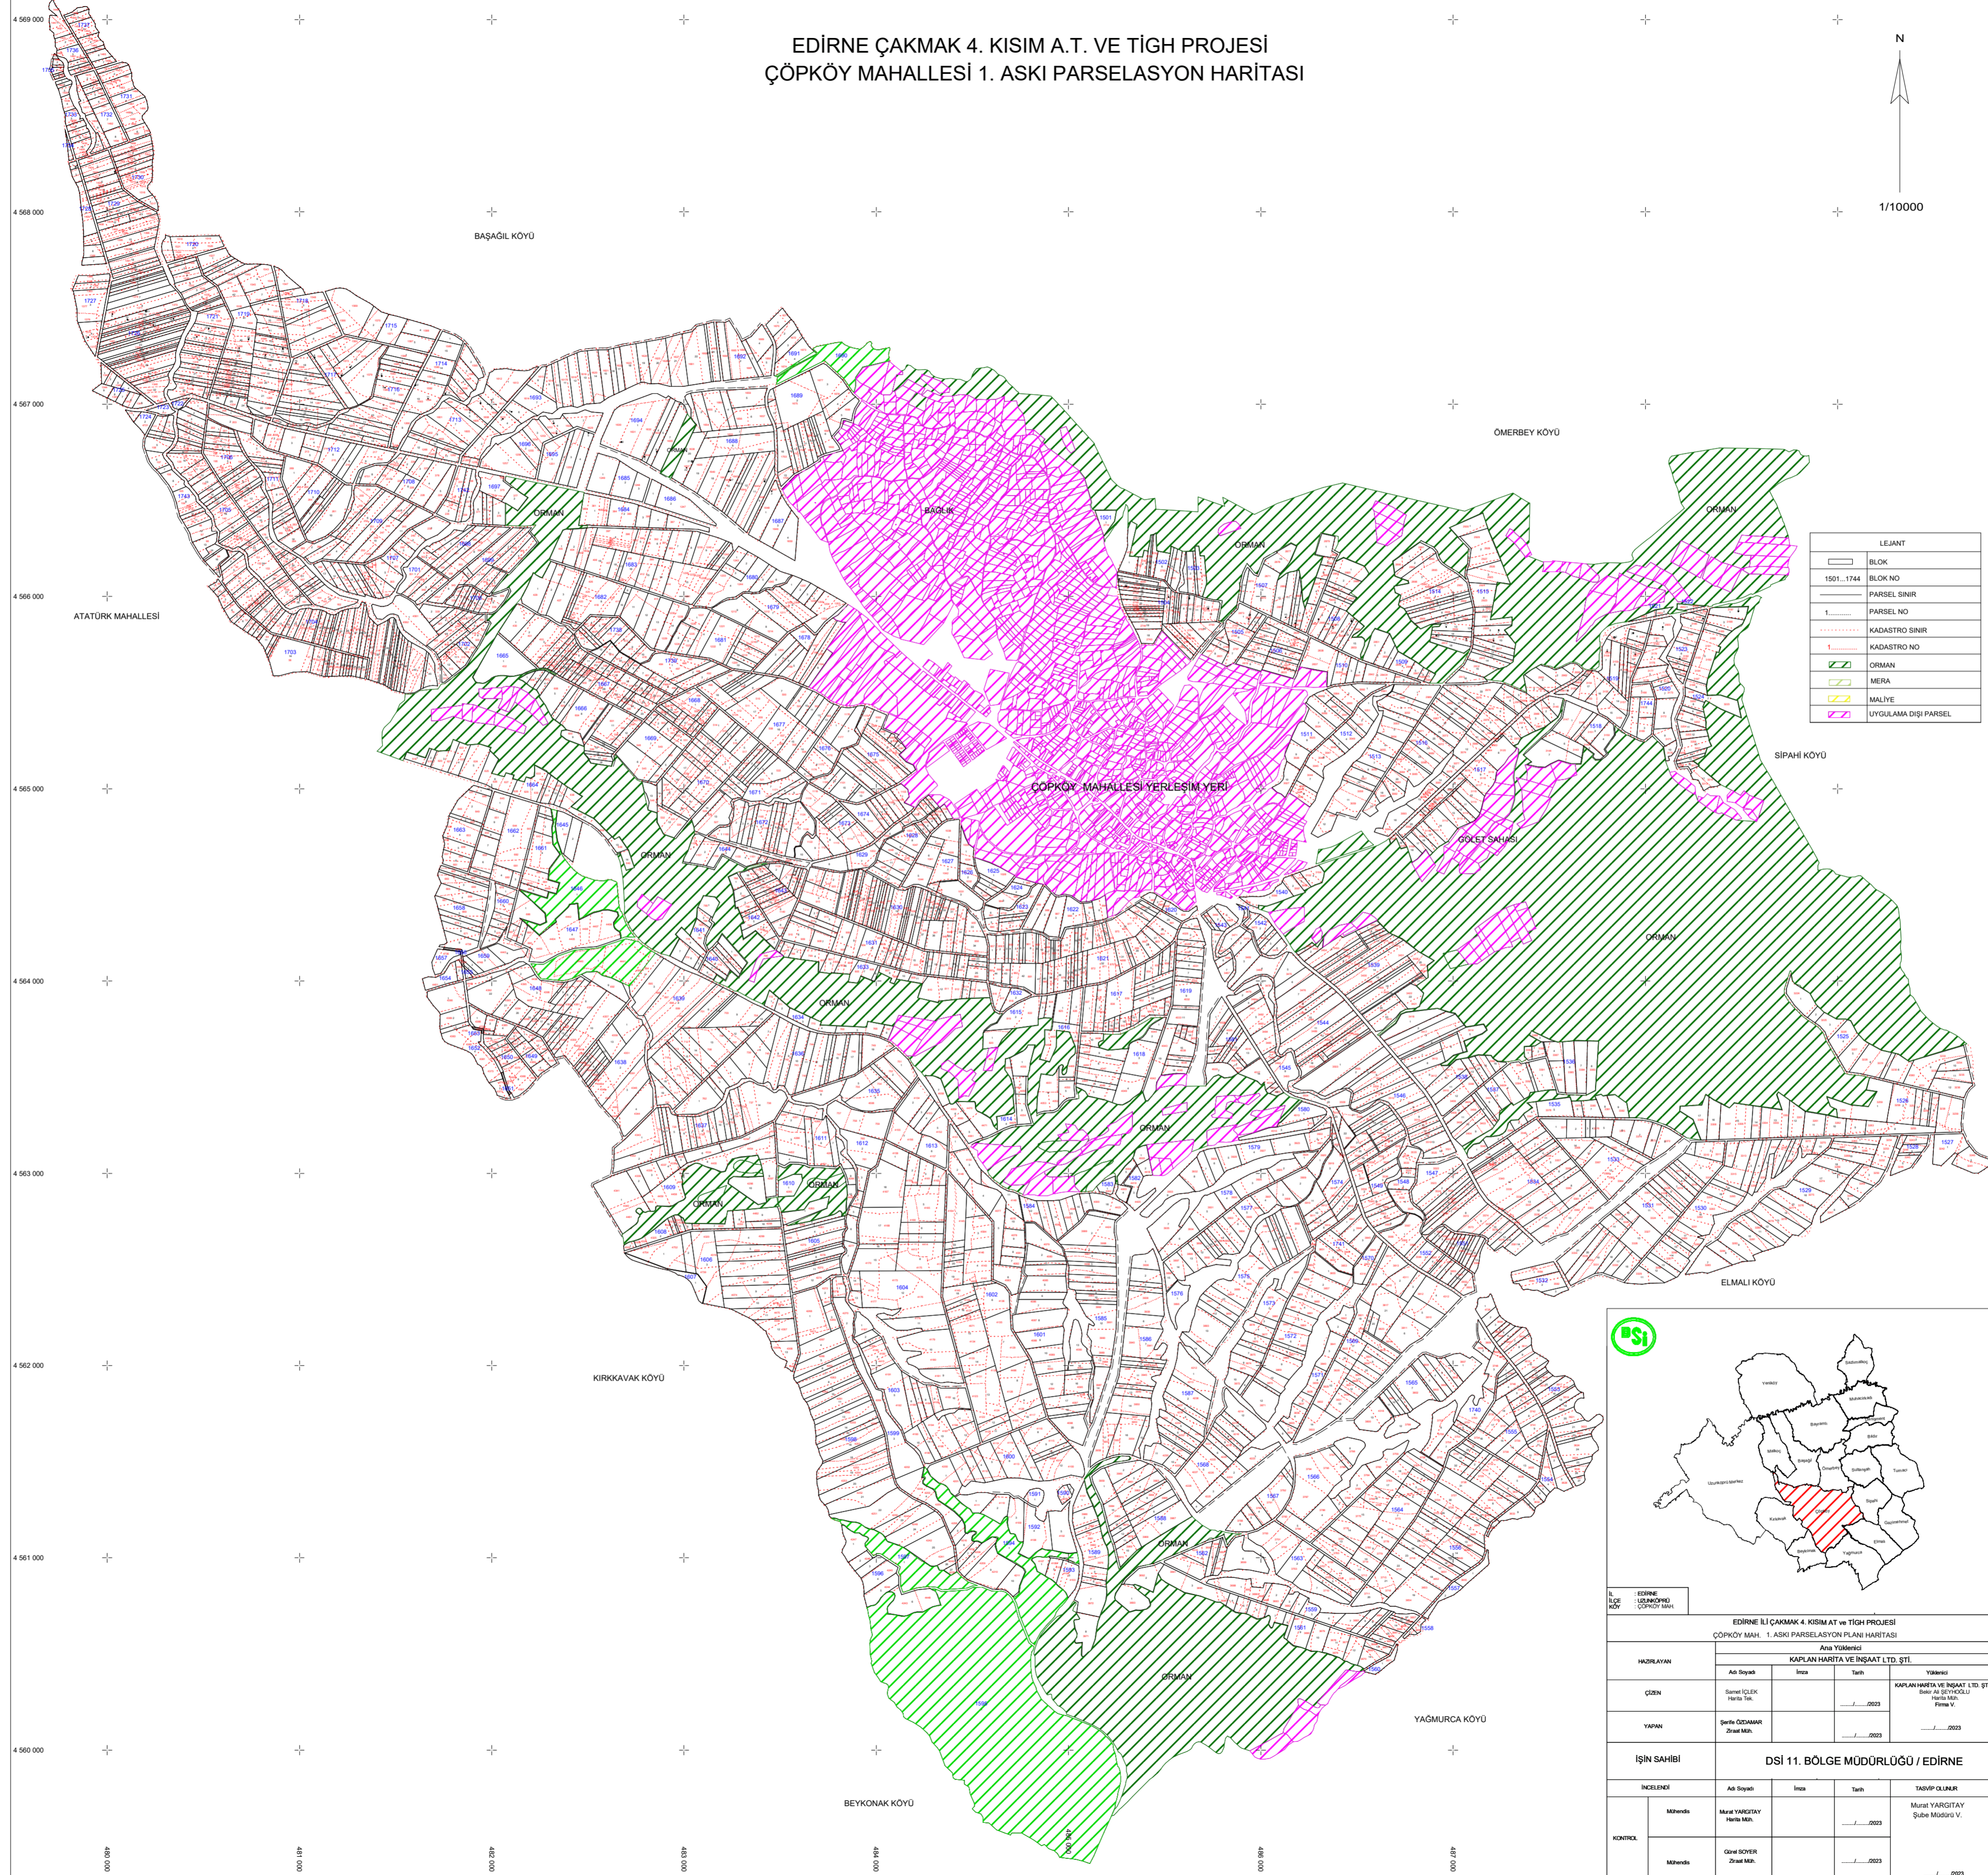

EDİRNE ÇAKMAK 4. KISIM A.T. VE TİGH PROJESİ  
ÇÖPKÖY MAHALLESİ 1. ASKI PARSELASYON HARİTASI

1/10000

EDİRNE İLİ ÇAKMAK 4. KISIM A.T. VE TİGH PROJESİ ÇÖPKÖY MAH. 1. ASKI PARSELASYON PLANI HARİTASI			
Ana Yönerge			
HAZIRLAYAN	Adı Soyadı	İmza	Tarih
ÇİZEN	Semih ÇELİK Harita Mh.		.../.../2023
YAPAN	Serife ÖZDAMAR Ziraat Mh.		.../.../2023
İŞİN SAHİBİ			
DSİ 11. BÖLGE MÜDÜRLÜĞÜ / EDİRNE			
İNCELENER			
	Adı Soyadı	İmza	Tarih
	Mehmet	Murat YARGITAY Harita Mh.	.../.../2023
KONTROL			
	Adı Soyadı	İmza	Tarih
	Mehmet	Ömer SOYER Ziraat Mh.	.../.../2023