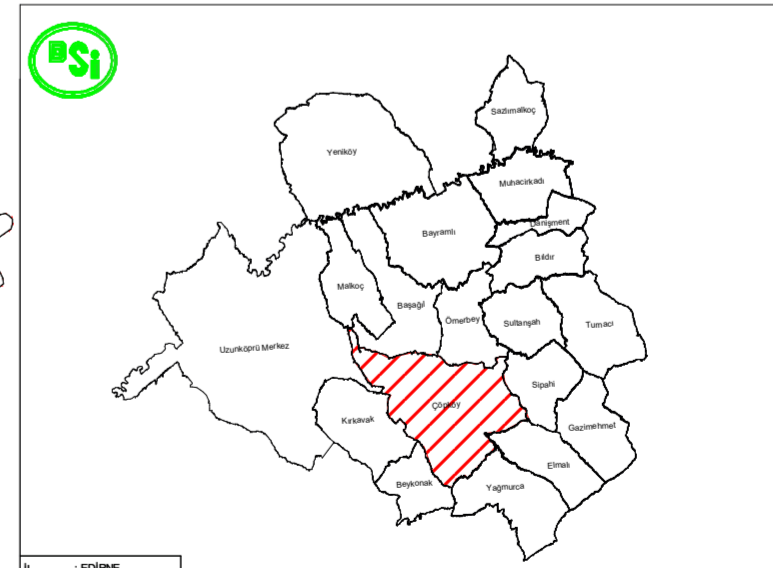

EDİRNE ÇAKMAK 4. KISIM A.T. VE TİGH PROJESİ  
ÇÖPKÖY MAHALLESİ 1. ASKI PARSELASYON HARİTASI

1/10000

EDİRNE İLİ ÇAKMAK 4. KISIM A.T. VE TİGH PROJESİ ÇÖPKÖY MAH. 1. ASKI PARSELASYON PLANI HARİTASI			
Ana Yönerge			
HAZIRLAYAN	Adı Soyadı	İmza	Tarih
ÇİZEN	Semih ÇELİK Harita Mh.		.../.../2023
YAPAN	Serife ÖZDAMAR Ziraat Mh.		.../.../2023
İŞİN SAHİBİ			
DSİ 11. BÖLGE MÜDÜRLÜĞÜ / EDİRNE			
İNCELENER			
	Adı Soyadı	İmza	Tarih
	Mehmet	Murat YARGITAY Harita Mh.	.../.../2023
KONTROL			
	Adı Soyadı	İmza	Tarih
	Mehmet	Ömer SOYER Ziraat Mh.	.../.../2023