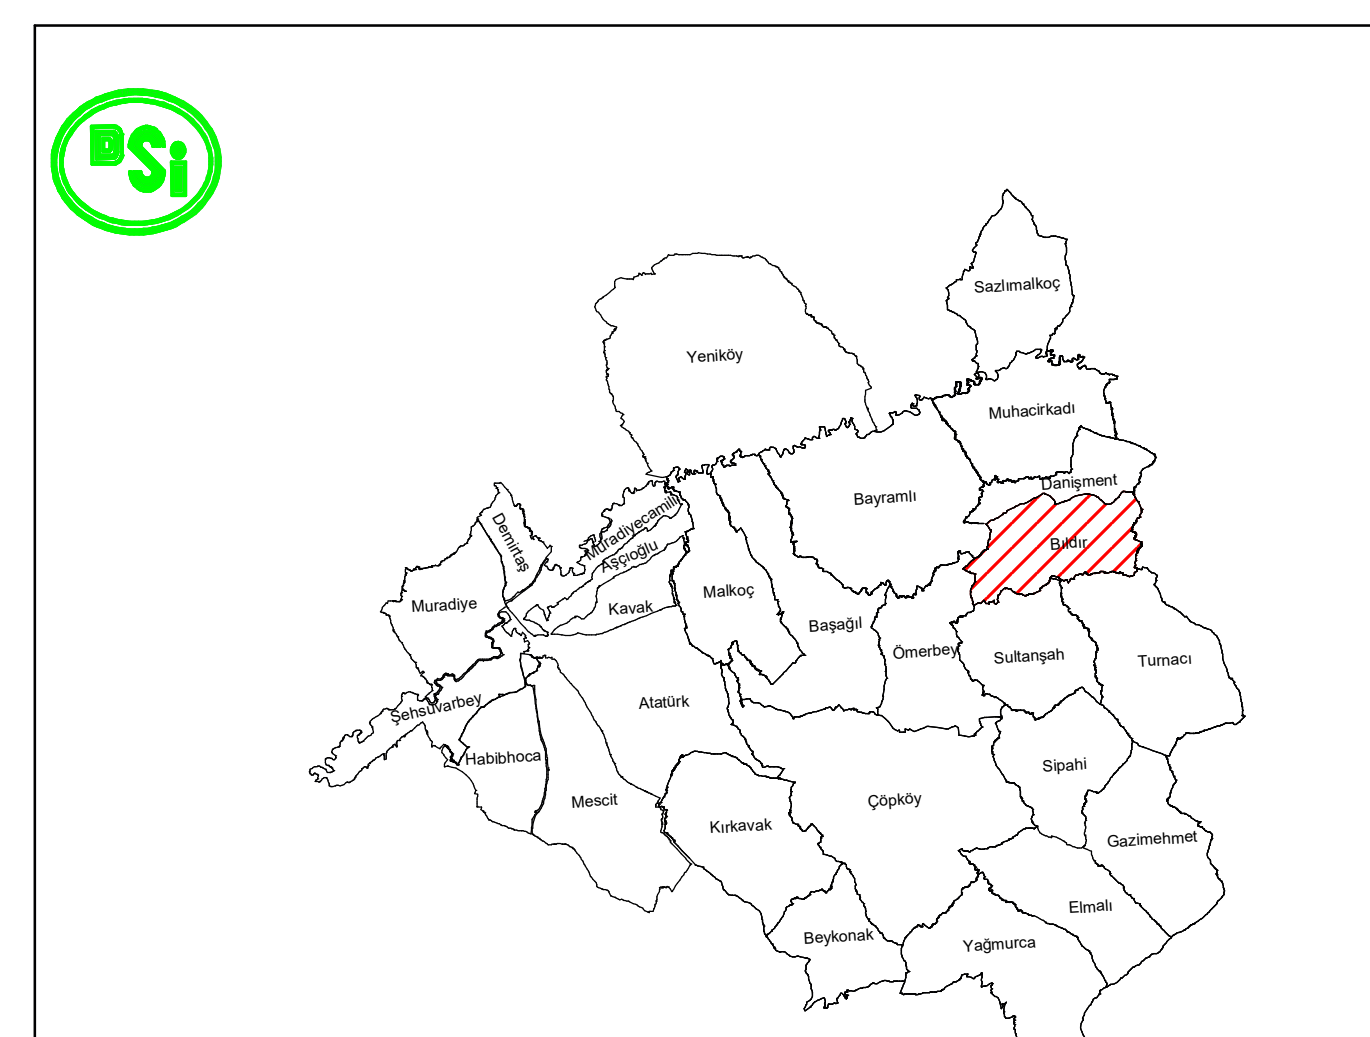

EDİRNE ÇAKMAK 4. KISIM ATVE TİGH PROJESİ

BILDIR KÖYÜ

2.ASKI PARSELASYON PLANI HARİTASI

Övenler
Hayrabolu/Tekirdağ

EDİRNE ÇAKMAK 4. KISIM ATVE TİGH PROJESİ BILDIR KÖYÜ 2.ASKI PARSELASYON PLANI HARİTASI				
Ana Yürürlük				
HAZIRLAYAN	Akı Soyadı	İmza	Tarih	Yükümlü
ÇİZEN	Bekir AYDEMİRCİ Harita Müh.	2023	KAPLAN HARİTA VE İNŞAAT LTD. ŞTİ. Rahmeti ÖZBEK Çizim Müh.
YAPAN	Serkan UĞUR Harita Müh.	2023	
İŞİN SAHİBİ DSİ 11. BÖLGE MÜDÜRLÜĞÜ / EDİRNE				
İNCELENDİ				
	Akı Soyadı	İmza	Tarih	TASDİK OLUNUR
KONTROL	Mehmet	Mehmet YARĞITAY Harita Müh.2023	Omer YILMAZ Şube Müdürü
	Mehmet	Özcan BOYER Harita Müh.2023	