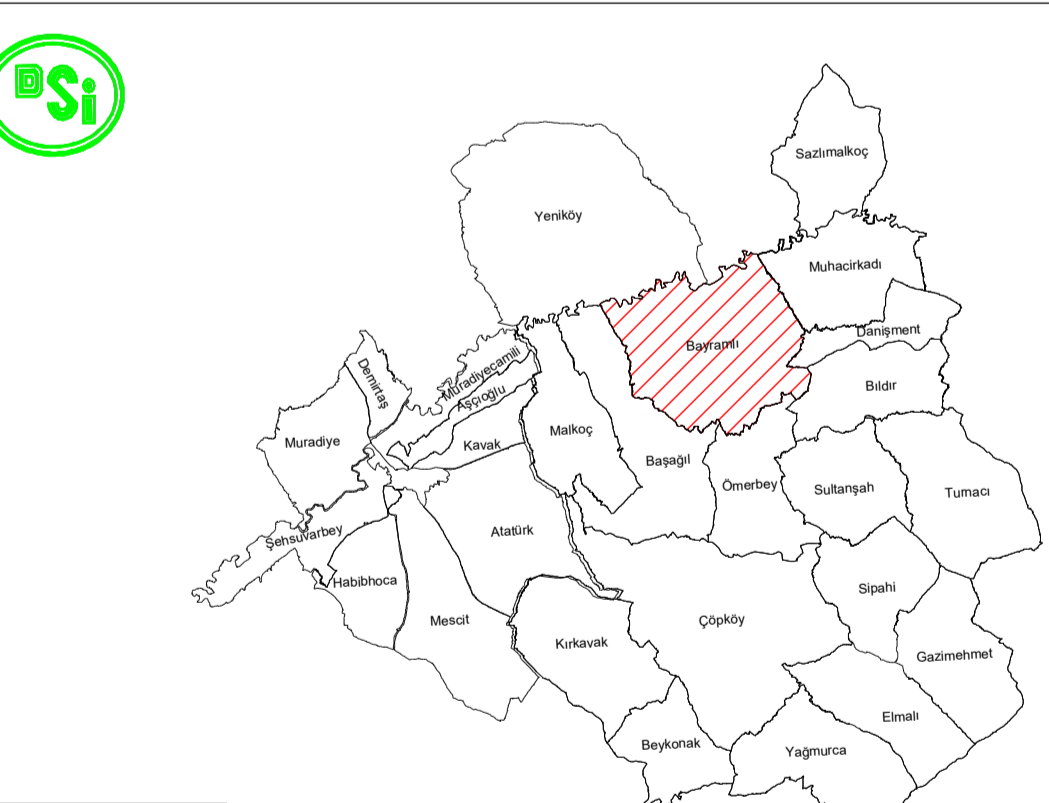

EDİRNE ÇAKMAK 4. KISIM A.T. VE TİGH PROJESİ  
BAYRAMLI KÖYÜ 2.ASKI PARSELASYON PLANI HARİTASI

YENİKÖY

ERGENE NEHRİ

ERGENE NEHRİ

MUHACİRKADI

BAŞAĞIL

BAYRAMLI KÖY YERLEŞİM MERKEZİ

DANIŞMENT

BILDIR

101 ..... 281 1,2,3.....	KÖY SINIRI
	BLOK
	PARSEL
	PARSEL PLANI
	YOL VE BİRİK
	MALIK HUKUKU
	ORMAN
	AYRIMA ÇATI

EDİRNE İLÇE İZMİR/ÇEVRE BAKANLIĞI (MÜHÜR)			
EDİRNE İLÇE ÇAKMAK 4. KISIM A.T. VE TİGH PROJESİ BAYRAMLI KÖYÜ 2.ASKI PARSELASYON PLANI HARİTASI			
Alan Yürürlüğü			
HAZIRLAYAN	Adı Soyadı	İnce	Tarih
ÖZEN	Bahar ALİ BENTHODLU	Harika MİR	...../...../2023
YAPAN	Şerife ÖZDANAR	Ziynet MİR	...../...../2023
İŞİN SAHİBİ			
DSİ 11. BÖLGE MÜDÜRLÜĞÜ / EDİRNE			
İNCELENDİ	Adı Soyadı	İnce	Tarih
Mehmet	Murat YAROLTAŞ	Harika MİR	...../...../2023
KONTROL	Adı Soyadı	İnce	Tarih
Mehmet	Gülseren SOYER	Ziynet MİR	...../...../2023