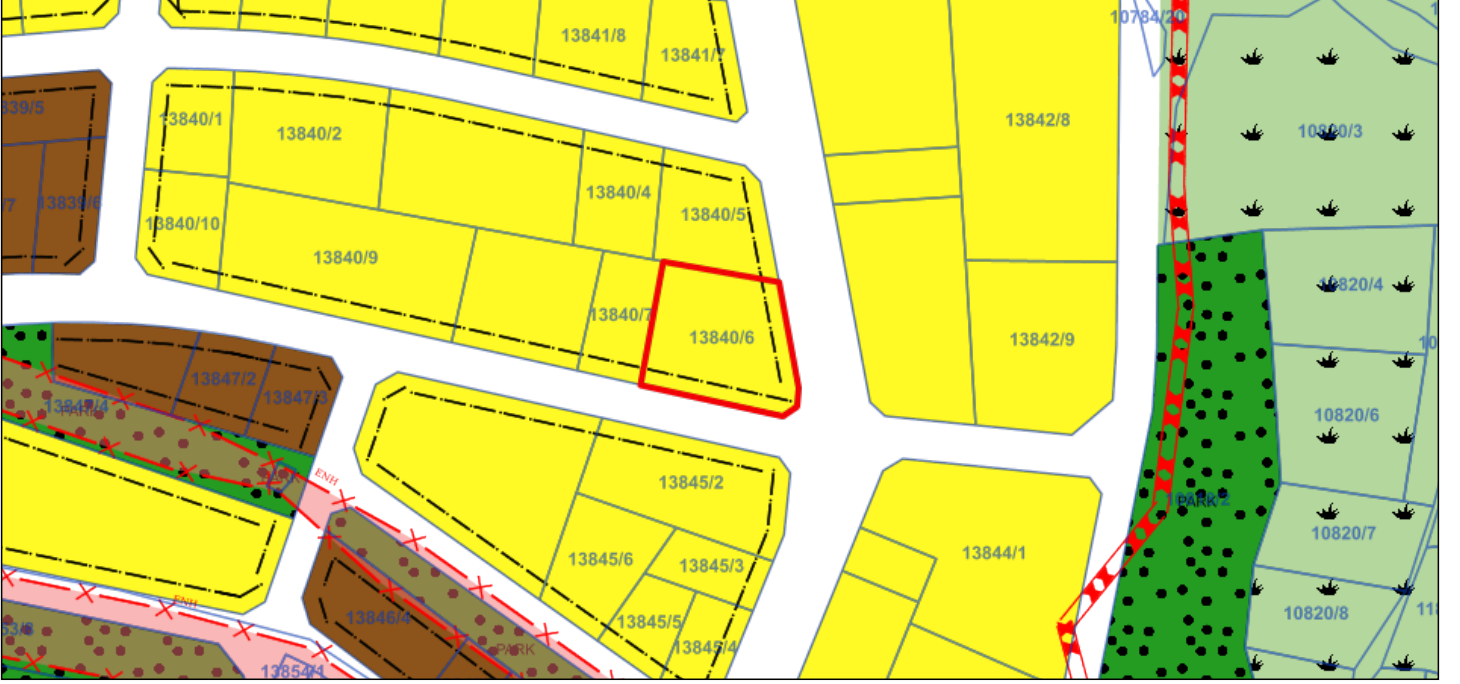

T.C.
ÇEVRE ŞEHİRCİLİK VE İKLİM DEĞİŞİKLİĞİ BAKANLIĞI

İmar Durum Bilgisi

Adres	Kadastro		
İl	Samsun	Pafta	
İlçe	Canik	Ada	13840
Mahalle	DEVGERİŞ	Parsel	6
Cadde/Sokak		Geometrik Alan	0.0

İmar Planı			
PIN	UİP-55691632	Tasdik Tarihi	17.08.2021
Ölçek	1000		
Yapı Yüksekliği	7,7	Fonksiyon	uip_onlemlerli_alan
Kat Adedi	7,7	Fonksiyon 2	GELİŞME KONUT ALANI
Nizam Durumu	Ayrık,Ayrık	KAKS / Emsal	1.5,1.5
		TAKS	0.4,0.4

Ön Bahçe Mesafesi	-,-	Yan Bahçe Mesafesi	-,-
-------------------	-----	--------------------	-----

Açıklama	
----------	--

* Bu belge bilgilendirme amaçlı hazırlanmış olup resmi belge yerine geçmez.

11.07.2024 14:01:56