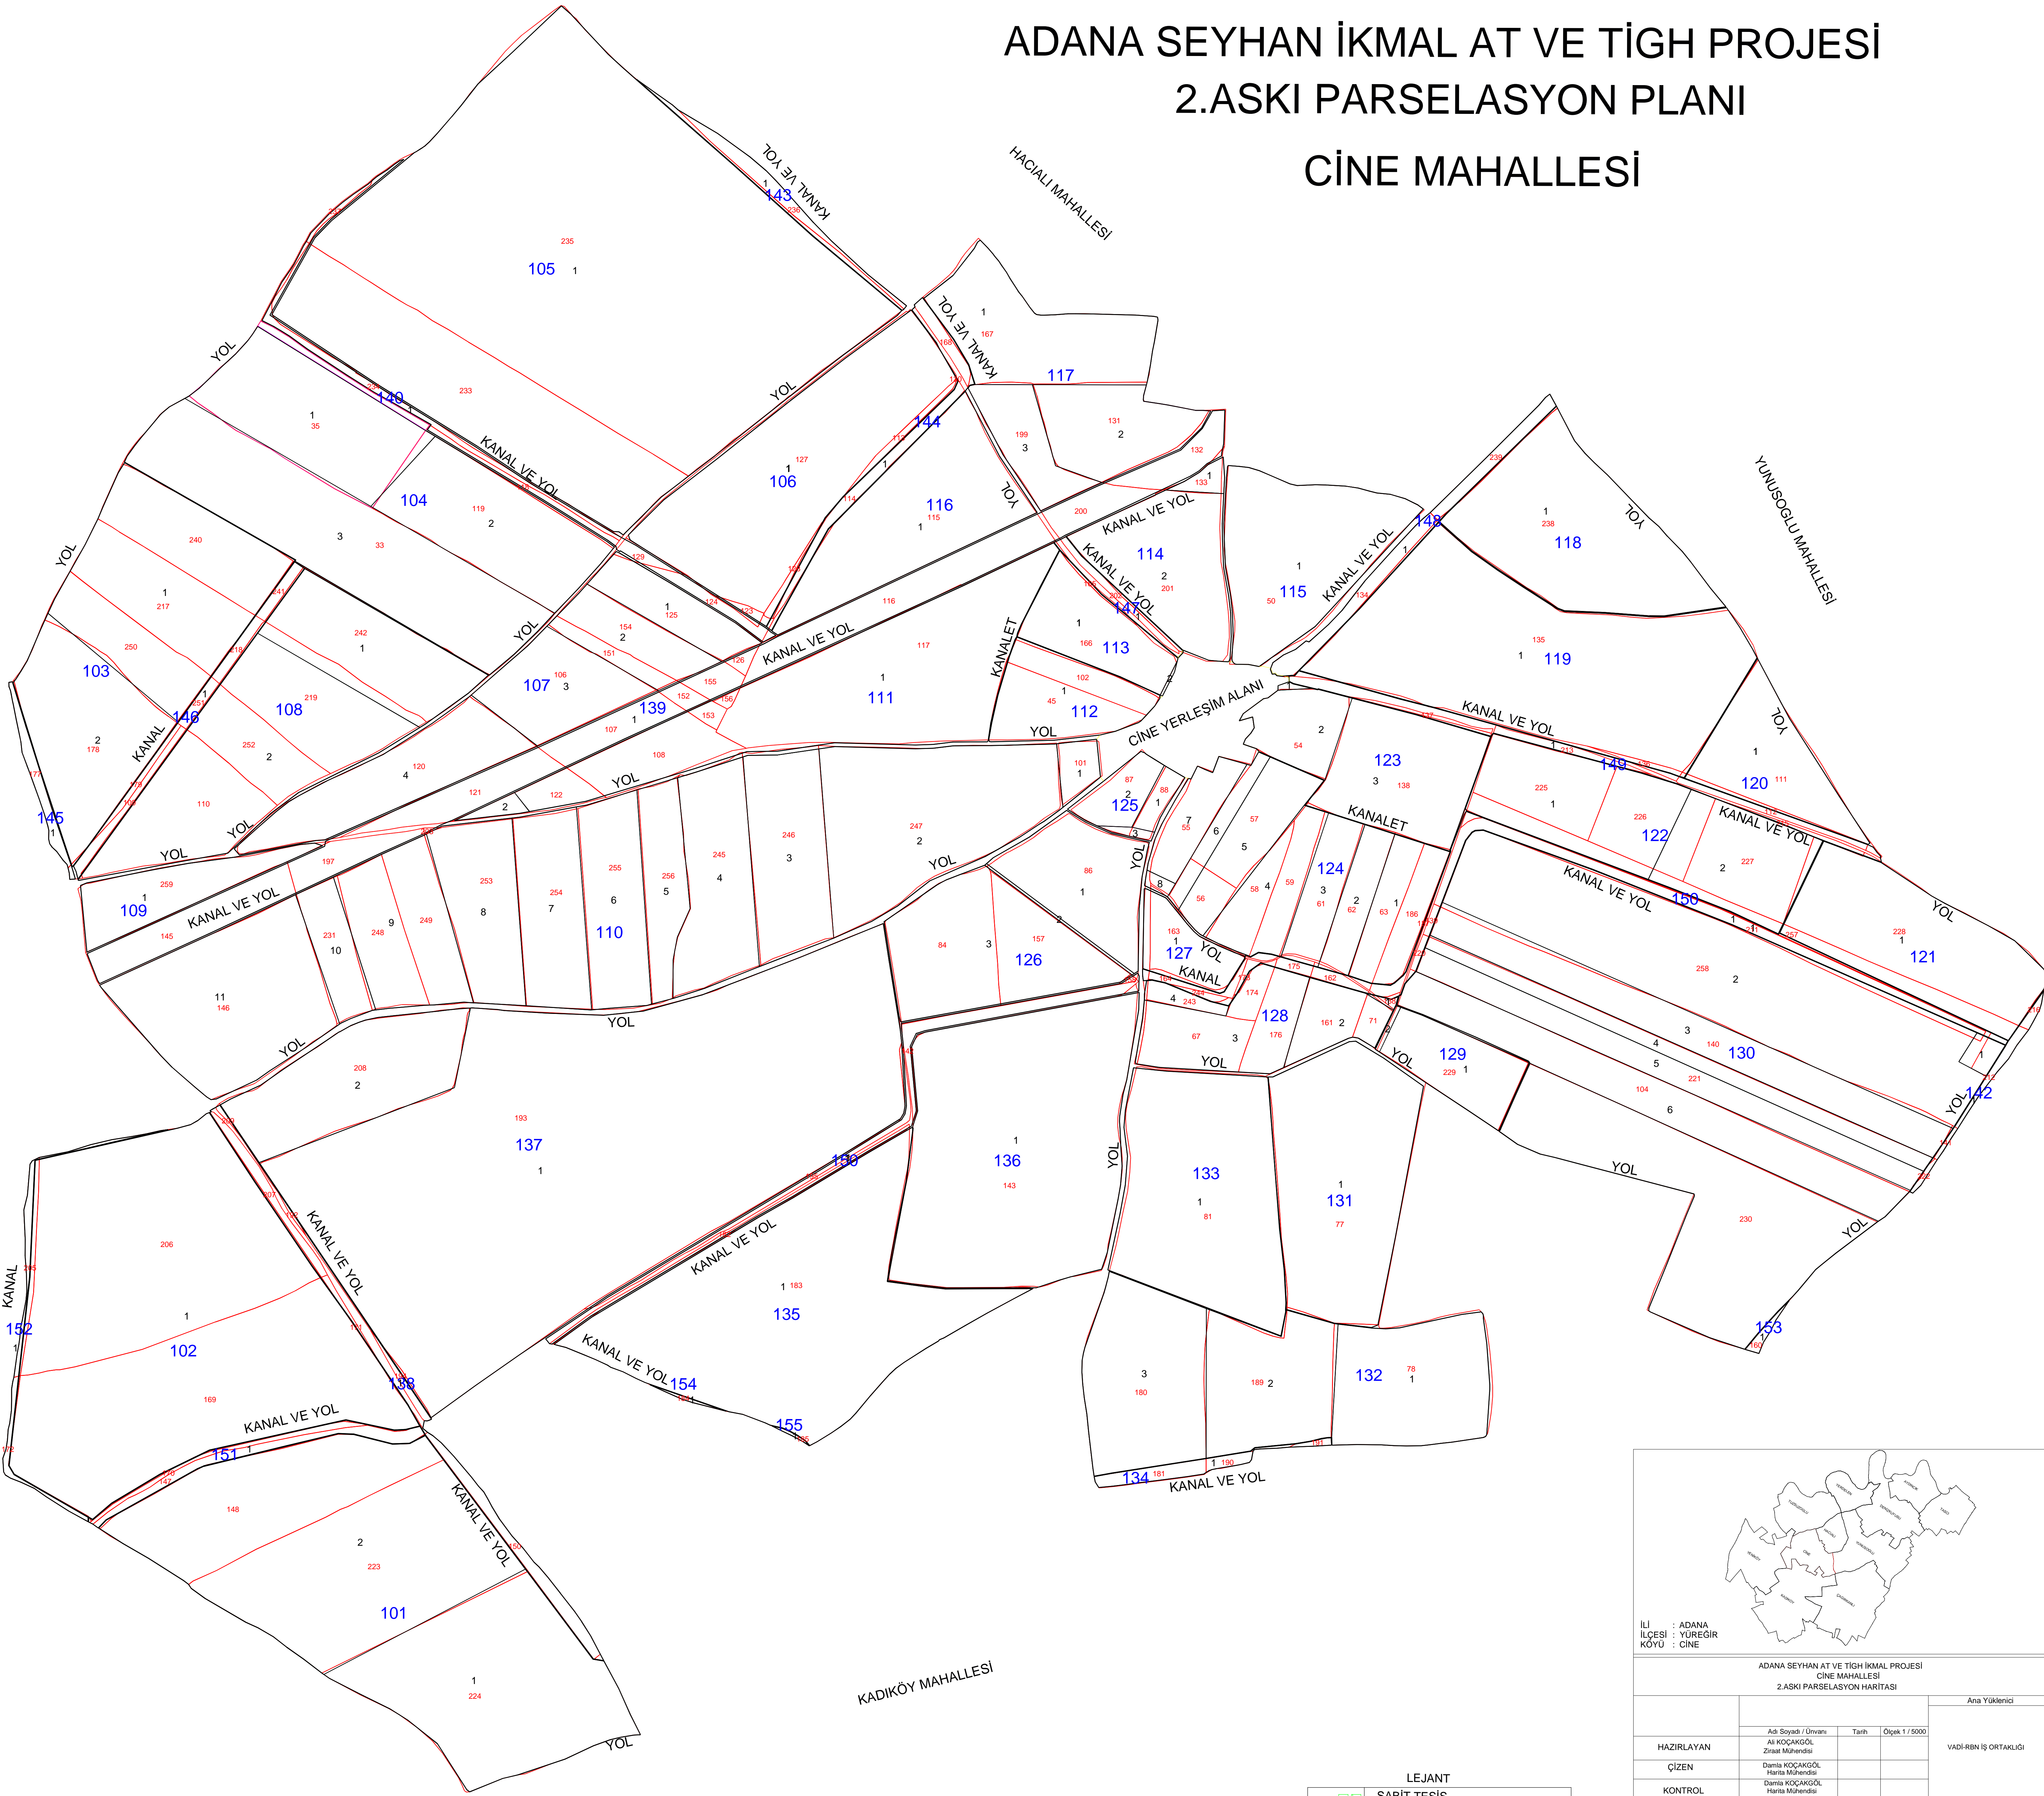

ADANA SEYHAN İKMAL AT VE TİGH PROJESİ
2.ASKI PARSELASYON PLANI
CİNE MAHALLESİ

KADIKÖY MAHALLESİ

LEJANT

	SABİT TESİS
	KUYU
	BLOK
	BLOK NO
	KADASTRO NO
	PARSEL
	PARSEL NO
	MALİYE HAZİNESİ

İLİ : ADANA		İLÇESİ : YÜREĞİR		KÖYÜ : CİNE	
ADANA SEYHAN AT VE TİGH İKMAL PROJESİ CİNE MAHALLESİ 2.ASKI PARSELASYON HARİTASI					
				Ana Yürütücü	
HAZIRLAYAN	Adı Soyadı / Ünvanı	Tarih	Ölçek 1/5000	YADİRLİK ORTAKLIĞI	
ÇİZEN	Adı Soyadı / Ünvanı	Tarih			
KONTROL	Adı Soyadı / Ünvanı	Tarih			
İşin Sahibi				DSİ 6. BOLGE MÜDÜRLÜĞÜ / ADANA	
İNCELENDİ	Adı Soyadı	Tarih	İmza	TASVİP OLUNUR	
KONTROL	Adı Soyadı	Tarih	İmza		
TASVİP	Adı Soyadı	Tarih	İmza		
TASTIK MERCI				ARAZI TOPLULASTIRMA VE TARLA İÇİ GELİŞTİRME İZİNLERİ DAİRE BAŞKANLIĞI	
İNCELENDİ	Adı Soyadı	Tarih	İmza		
KONTROL	Adı Soyadı	Tarih	İmza	TASTIK OLUNUR	