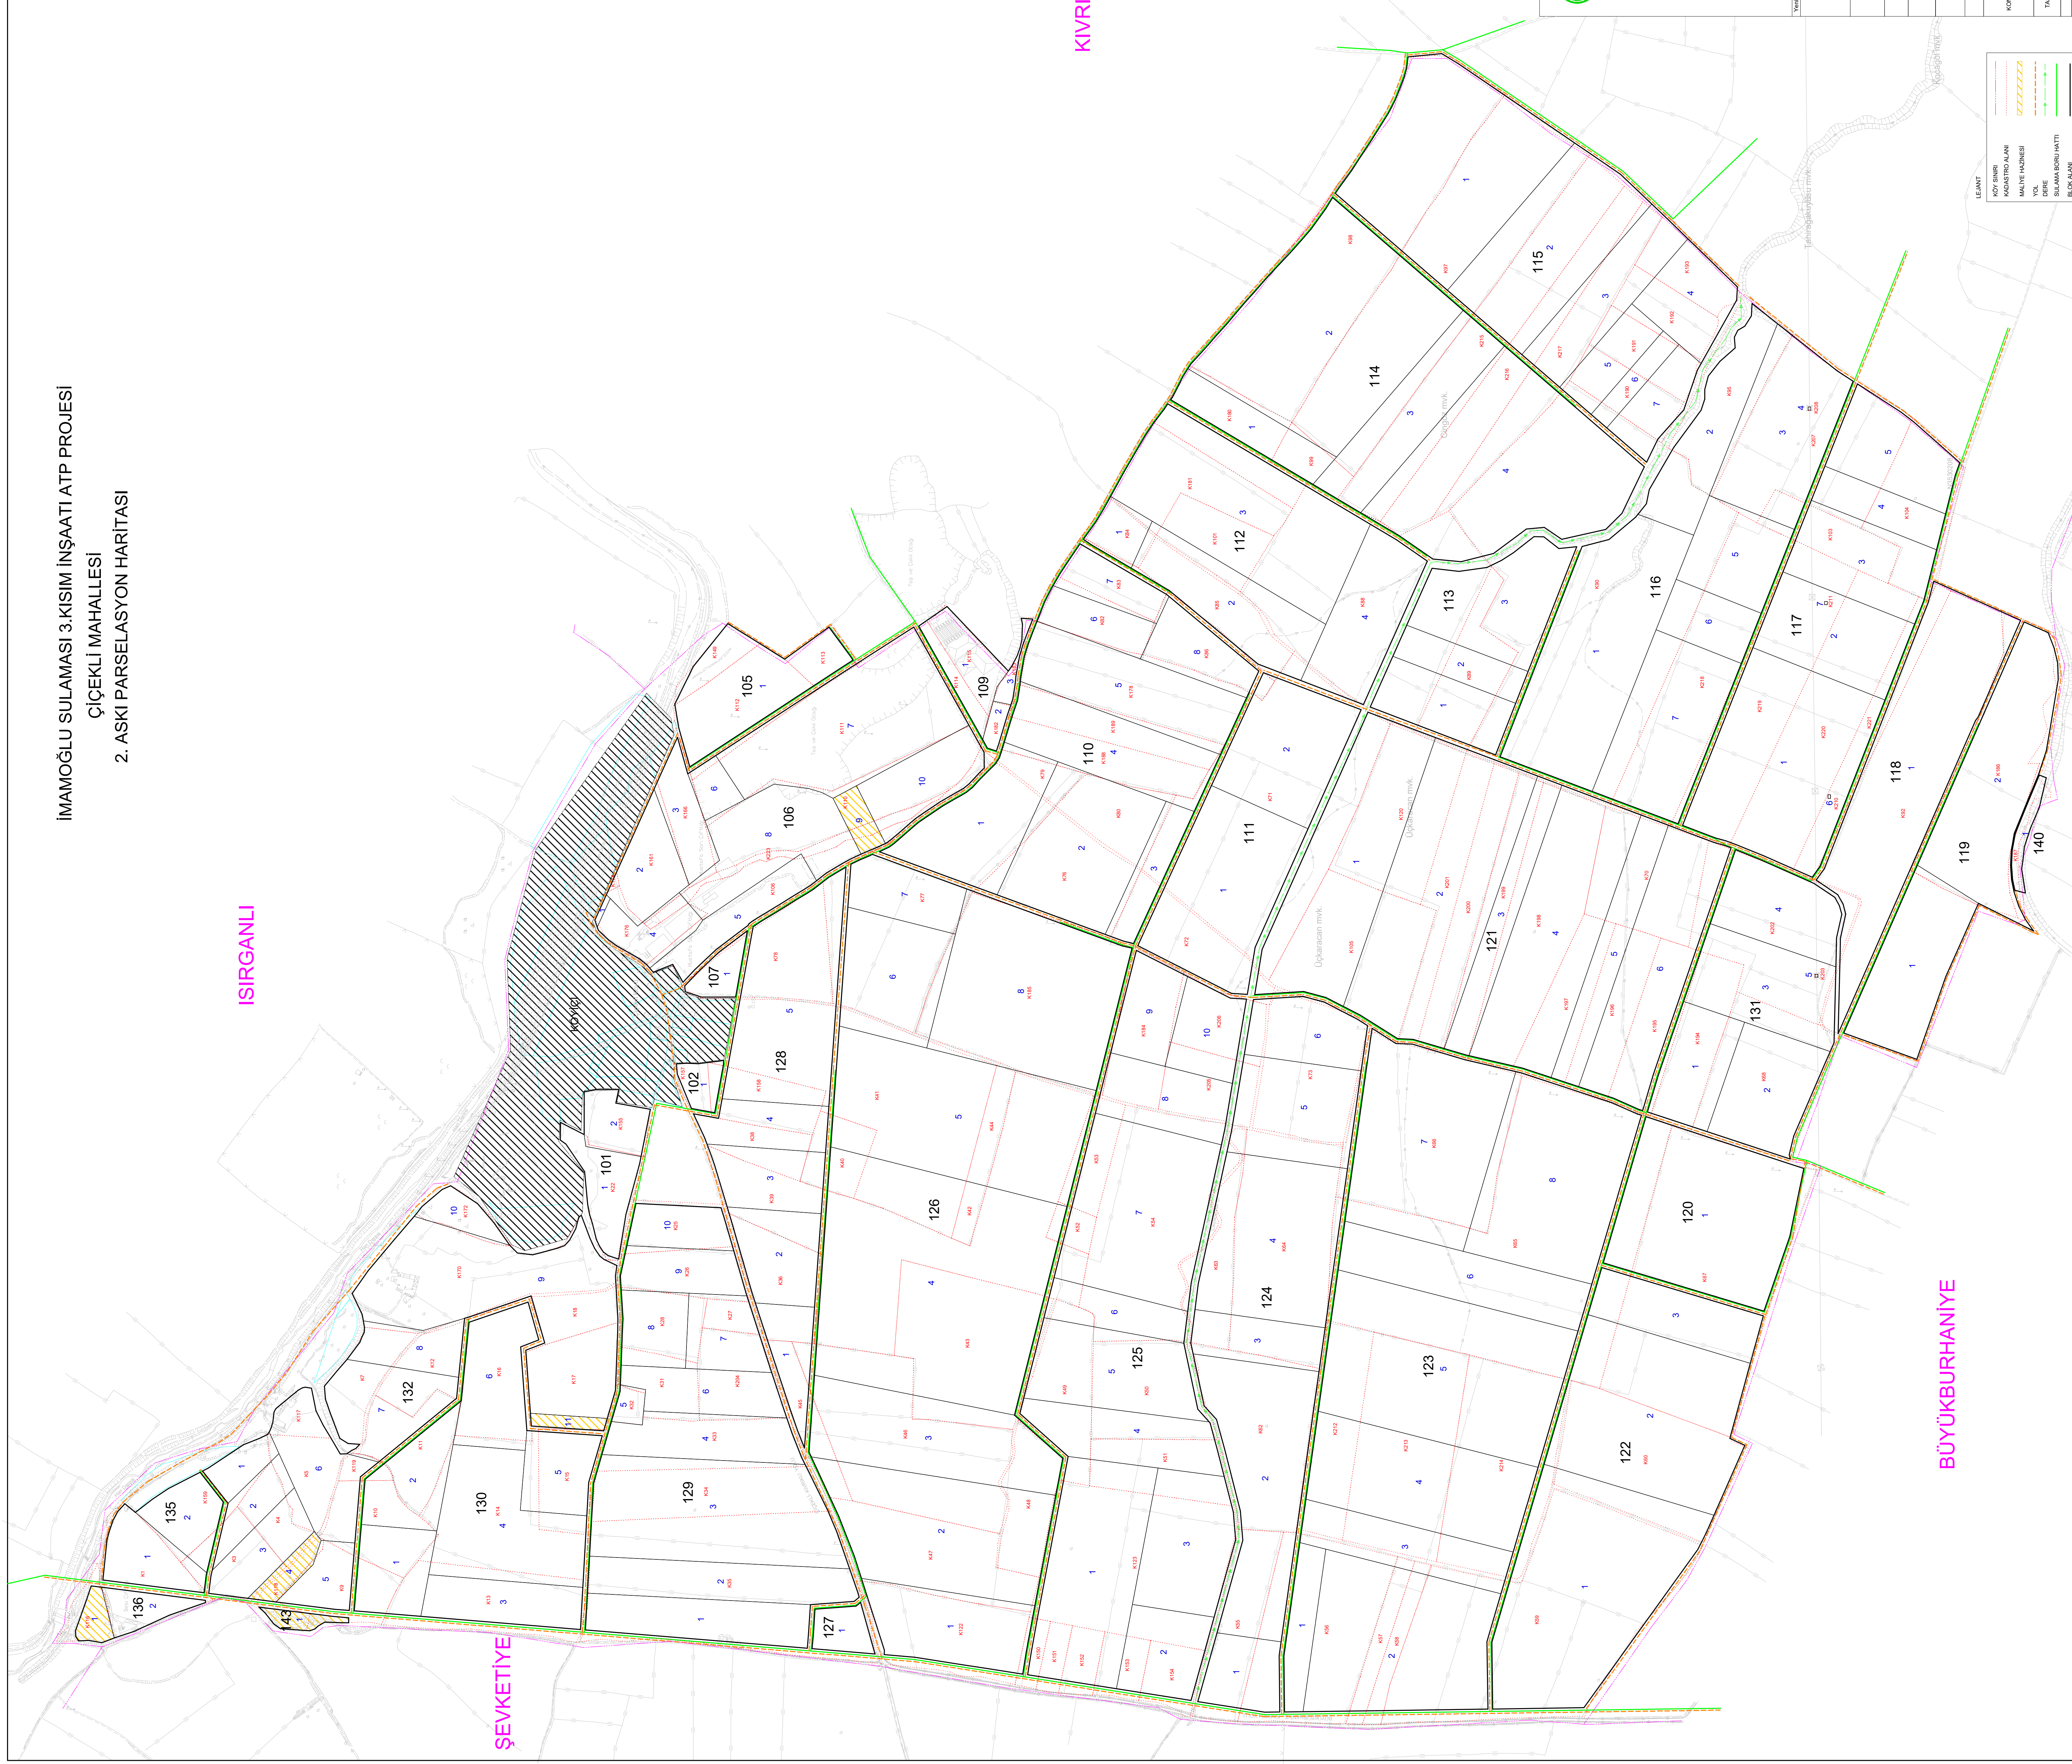

İMAMOĞLU SULAMASI 3.KISIM İNŞAATI ATP PROJESİ
ÇİÇEKLI MAHALLESİ
2. ASKI PARSELASYON HARİTASI

İSIRGANLI

KIVIRIKLI

ŞEVKETİYE

BÜYÜKBURHANİYE

İMAMOĞLU SULAMASI 3.KISIM İNŞAATI ATP PROJESİ ADANA ÇEVREYİ ÇEVREYİ İMHALLESİ 2. ASKI PARSELEŞİM HARİTASI	
HAZIRLAYAN	AY YAKAR
ÇİZEN	AY YAKAR
KONTROL	AY YAKAR
İŞLEME	AY YAKAR
İNCELEME	AY YAKAR
KONTROL	AY YAKAR
TASLAP	AY YAKAR
İSİ	İSİ
ADANA ÇEVREYİ ÇEVREYİ İMHALLESİ	ADANA ÇEVREYİ ÇEVREYİ İMHALLESİ
HAZIRLAYAN	AY YAKAR
ÇİZEN	AY YAKAR
KONTROL	AY YAKAR
İŞLEME	AY YAKAR
İNCELEME	AY YAKAR
KONTROL	AY YAKAR
TASLAP	AY YAKAR
İSİ	İSİ
ADANA ÇEVREYİ ÇEVREYİ İMHALLESİ	ADANA ÇEVREYİ ÇEVREYİ İMHALLESİ