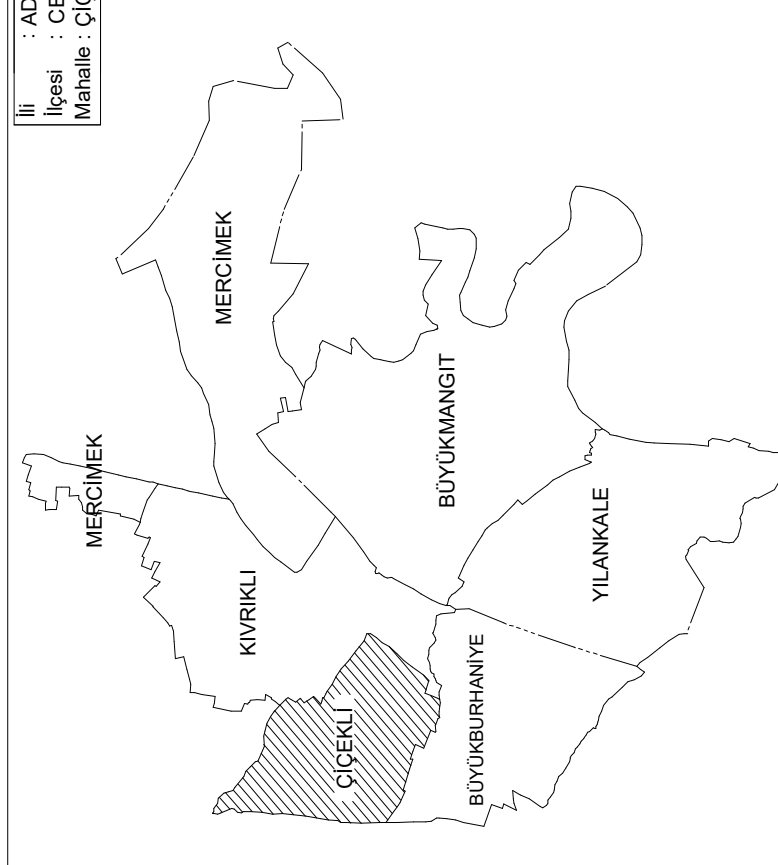

İMAMOĞLU SULAMASI 3.KISIM İNŞAATI ATP PROJESİ
ÇİÇEKLI MAHALLESİ
2. ASKI PARSELASYON HARİTASI

İSIRGANLI

KIVIRIKLI

ŞEVKETİYE

BÜYÜKBURHANİYE

İMAMOĞLU SULAMASI 3.KISIM İNŞAATI ATP PROJESİ ADANA ÇEVREYİ ÇEVREYİ İMHALLESİ 2. ASKI PARSELEŞİM HARİTASI	
HAZIRLAYAN	AY YAKAR
ÇİZEN	AY YAKAR
KONTROL	AY YAKAR
İŞLEME	AY YAKAR
İNCELEME	AY YAKAR
KONTROL	AY YAKAR
TASLAP	AY YAKAR
İSİ	İSİ
ADANA ÇEVREYİ ÇEVREYİ İMHALLESİ	ADANA ÇEVREYİ ÇEVREYİ İMHALLESİ
HAZIRLAYAN	AY YAKAR
ÇİZEN	AY YAKAR
KONTROL	AY YAKAR
İŞLEME	AY YAKAR
İNCELEME	AY YAKAR
KONTROL	AY YAKAR
TASLAP	AY YAKAR
İSİ	İSİ
ADANA ÇEVREYİ ÇEVREYİ İMHALLESİ	ADANA ÇEVREYİ ÇEVREYİ İMHALLESİ