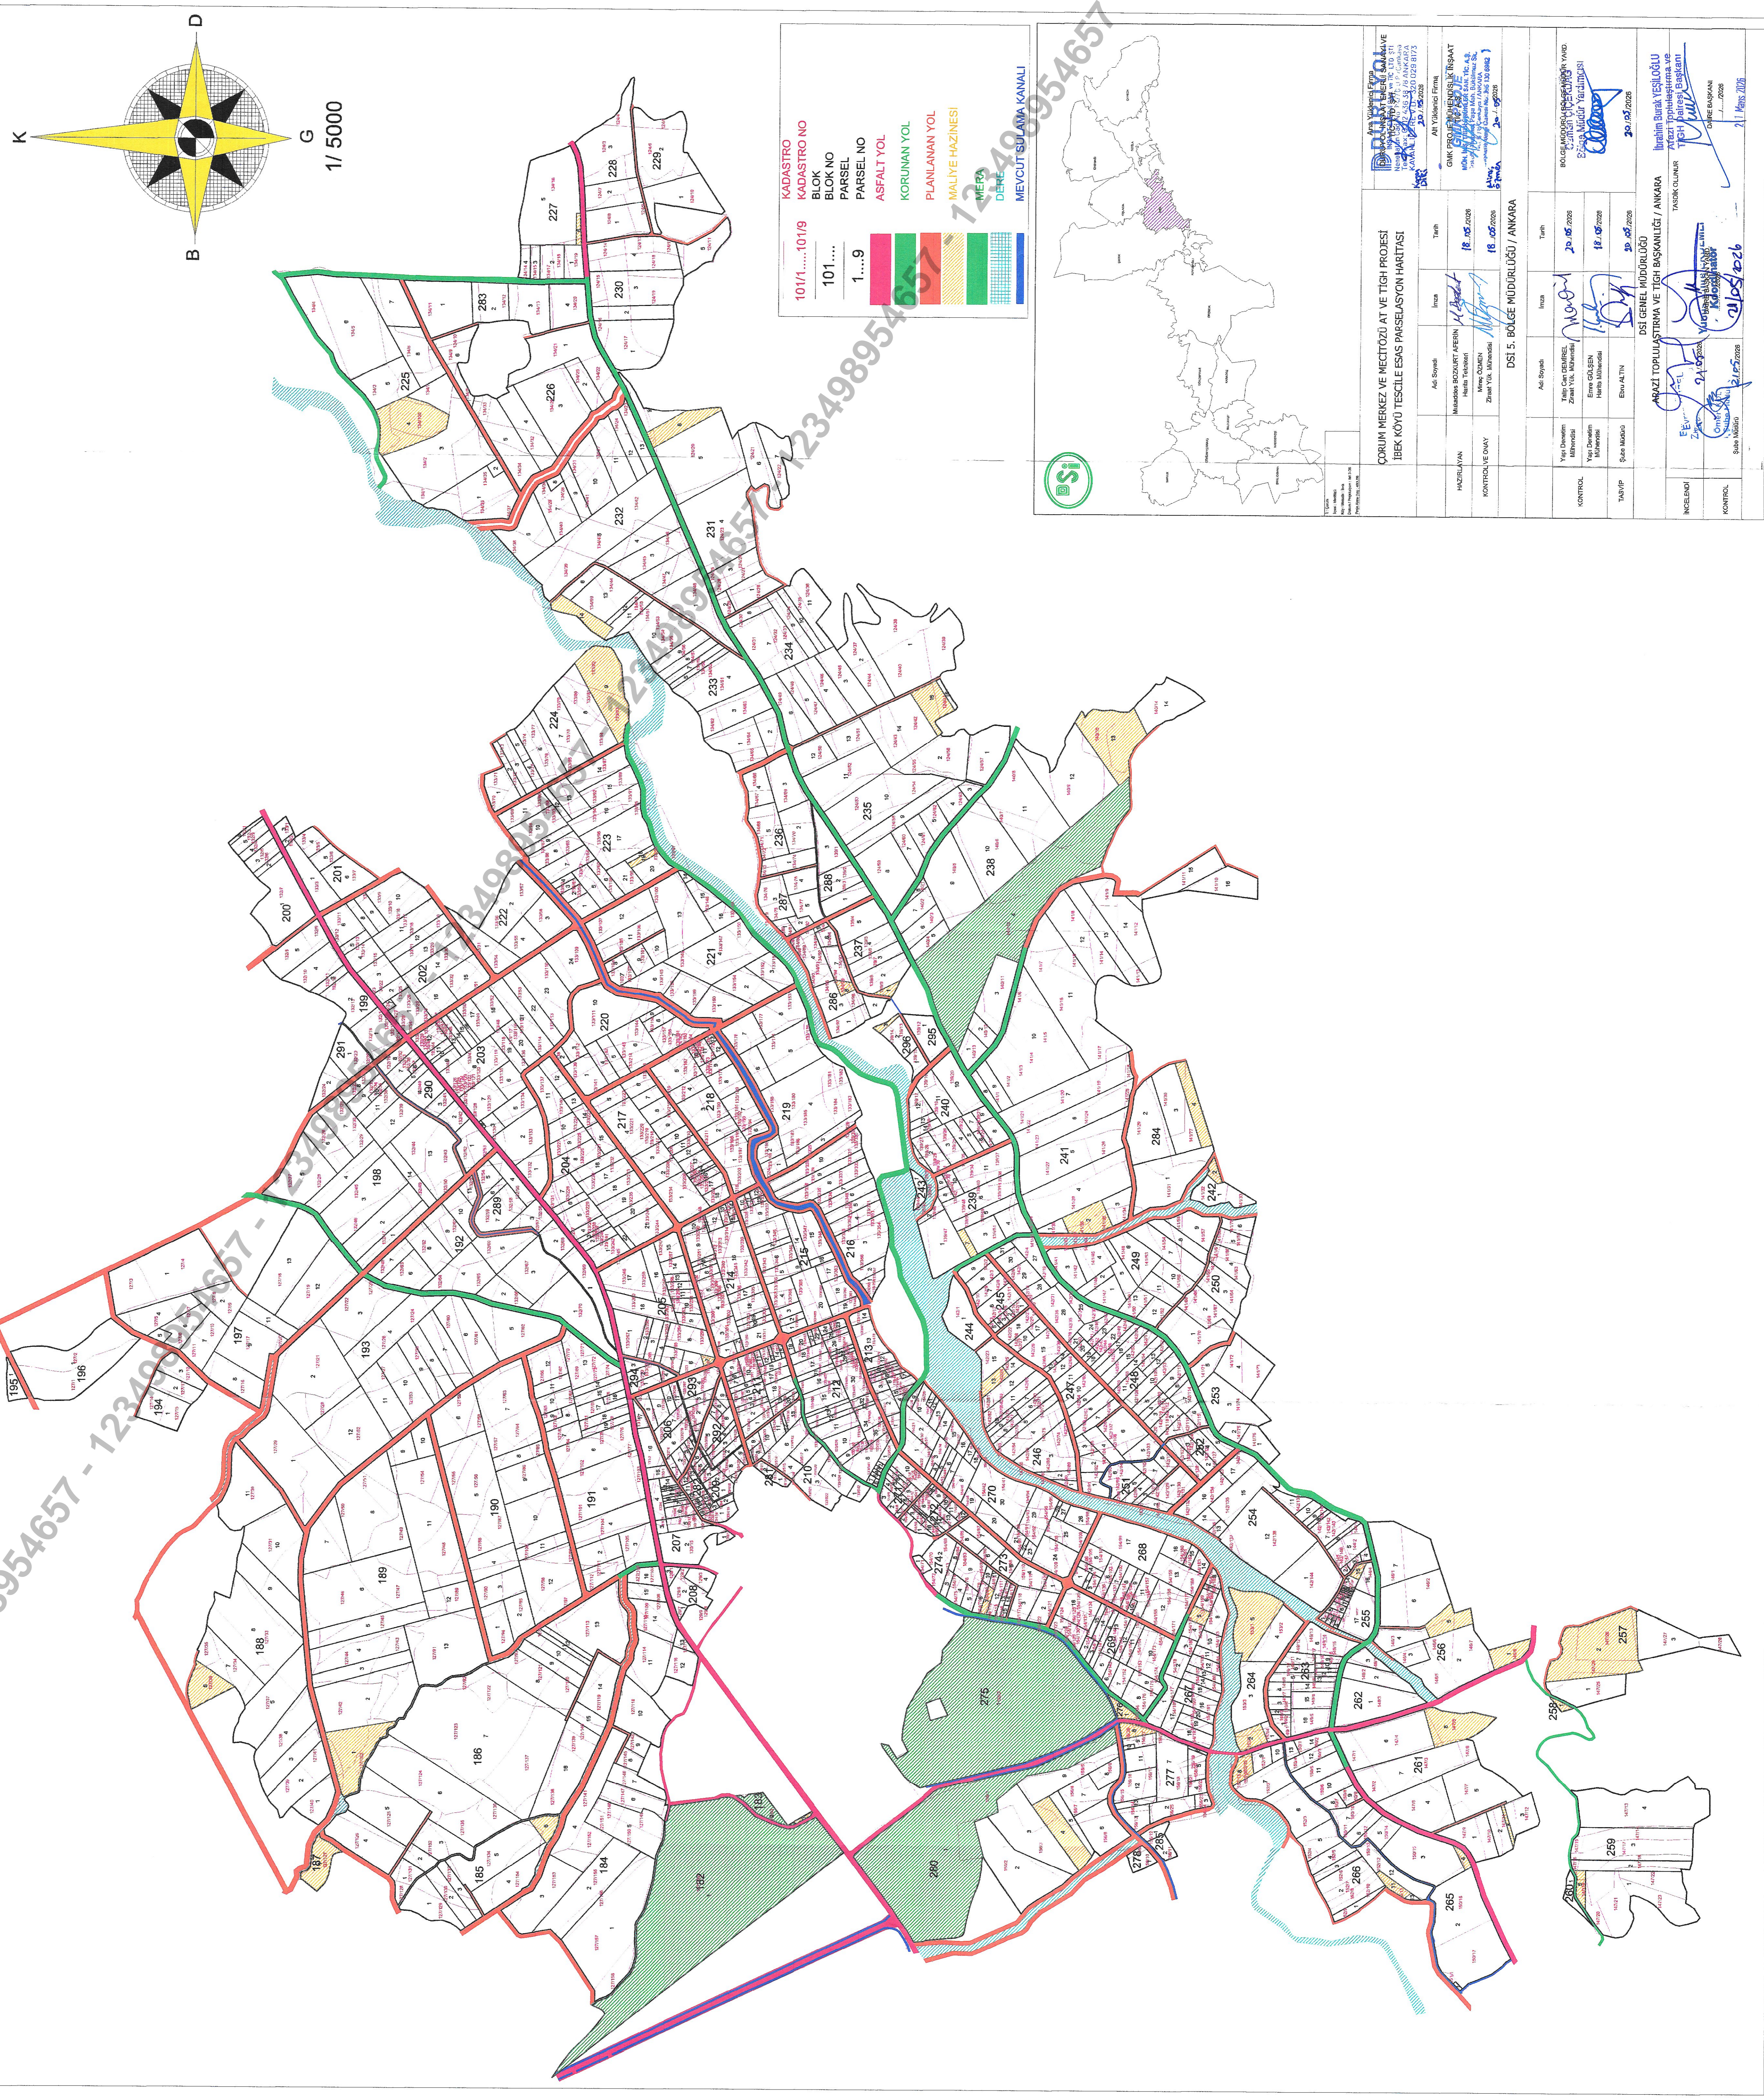

ÇORUM MERKEZ VE MECİTÖZÜ AT VE TİGH PROJESİ İBEK KÖYÜ TESCİLE ESAS ASKI PARSELASYON HARİTASI

ÇORUM MERKEZ VE MECİTÖZÜ AT VE TİGH PROJESİ İBEK KÖYÜ TESCİLE ESAS PARSELASYON HARİTASI		Tarih	
Alın Sayışık	İnce	İnce	Tarih
Makamda BİRDÜKTÜK AYRILIK	HARİTİSİNİN	18.05.2024	
İNCELEME	İNCELEME		
KONTROL	İNCELEME		
DSİ 5. BÖLGE MÜDÜRLÜĞÜ / ANKARA			
Yaz Dairesi	Yaz Dairesi	İnce	Tarih
Mühür	Mühür	18.05.2024	
Yaz Dairesi	Yaz Dairesi		
İnceleme	İnceleme		
TASLIP	İnceleme		
DSİ GENEL MÜDÜRLÜĞÜ			
Yaz Dairesi	Yaz Dairesi	İnce	Tarih
Mühür	Mühür	18.05.2024	
Yaz Dairesi	Yaz Dairesi		
İnceleme	İnceleme		
TASLIP	İnceleme		
ANKARA GENEL MÜDÜRLÜĞÜ			
Yaz Dairesi	Yaz Dairesi	İnce	Tarih
Mühür	Mühür	18.05.2024	
Yaz Dairesi	Yaz Dairesi		
İnceleme	İnceleme		
TASLIP	İnceleme		