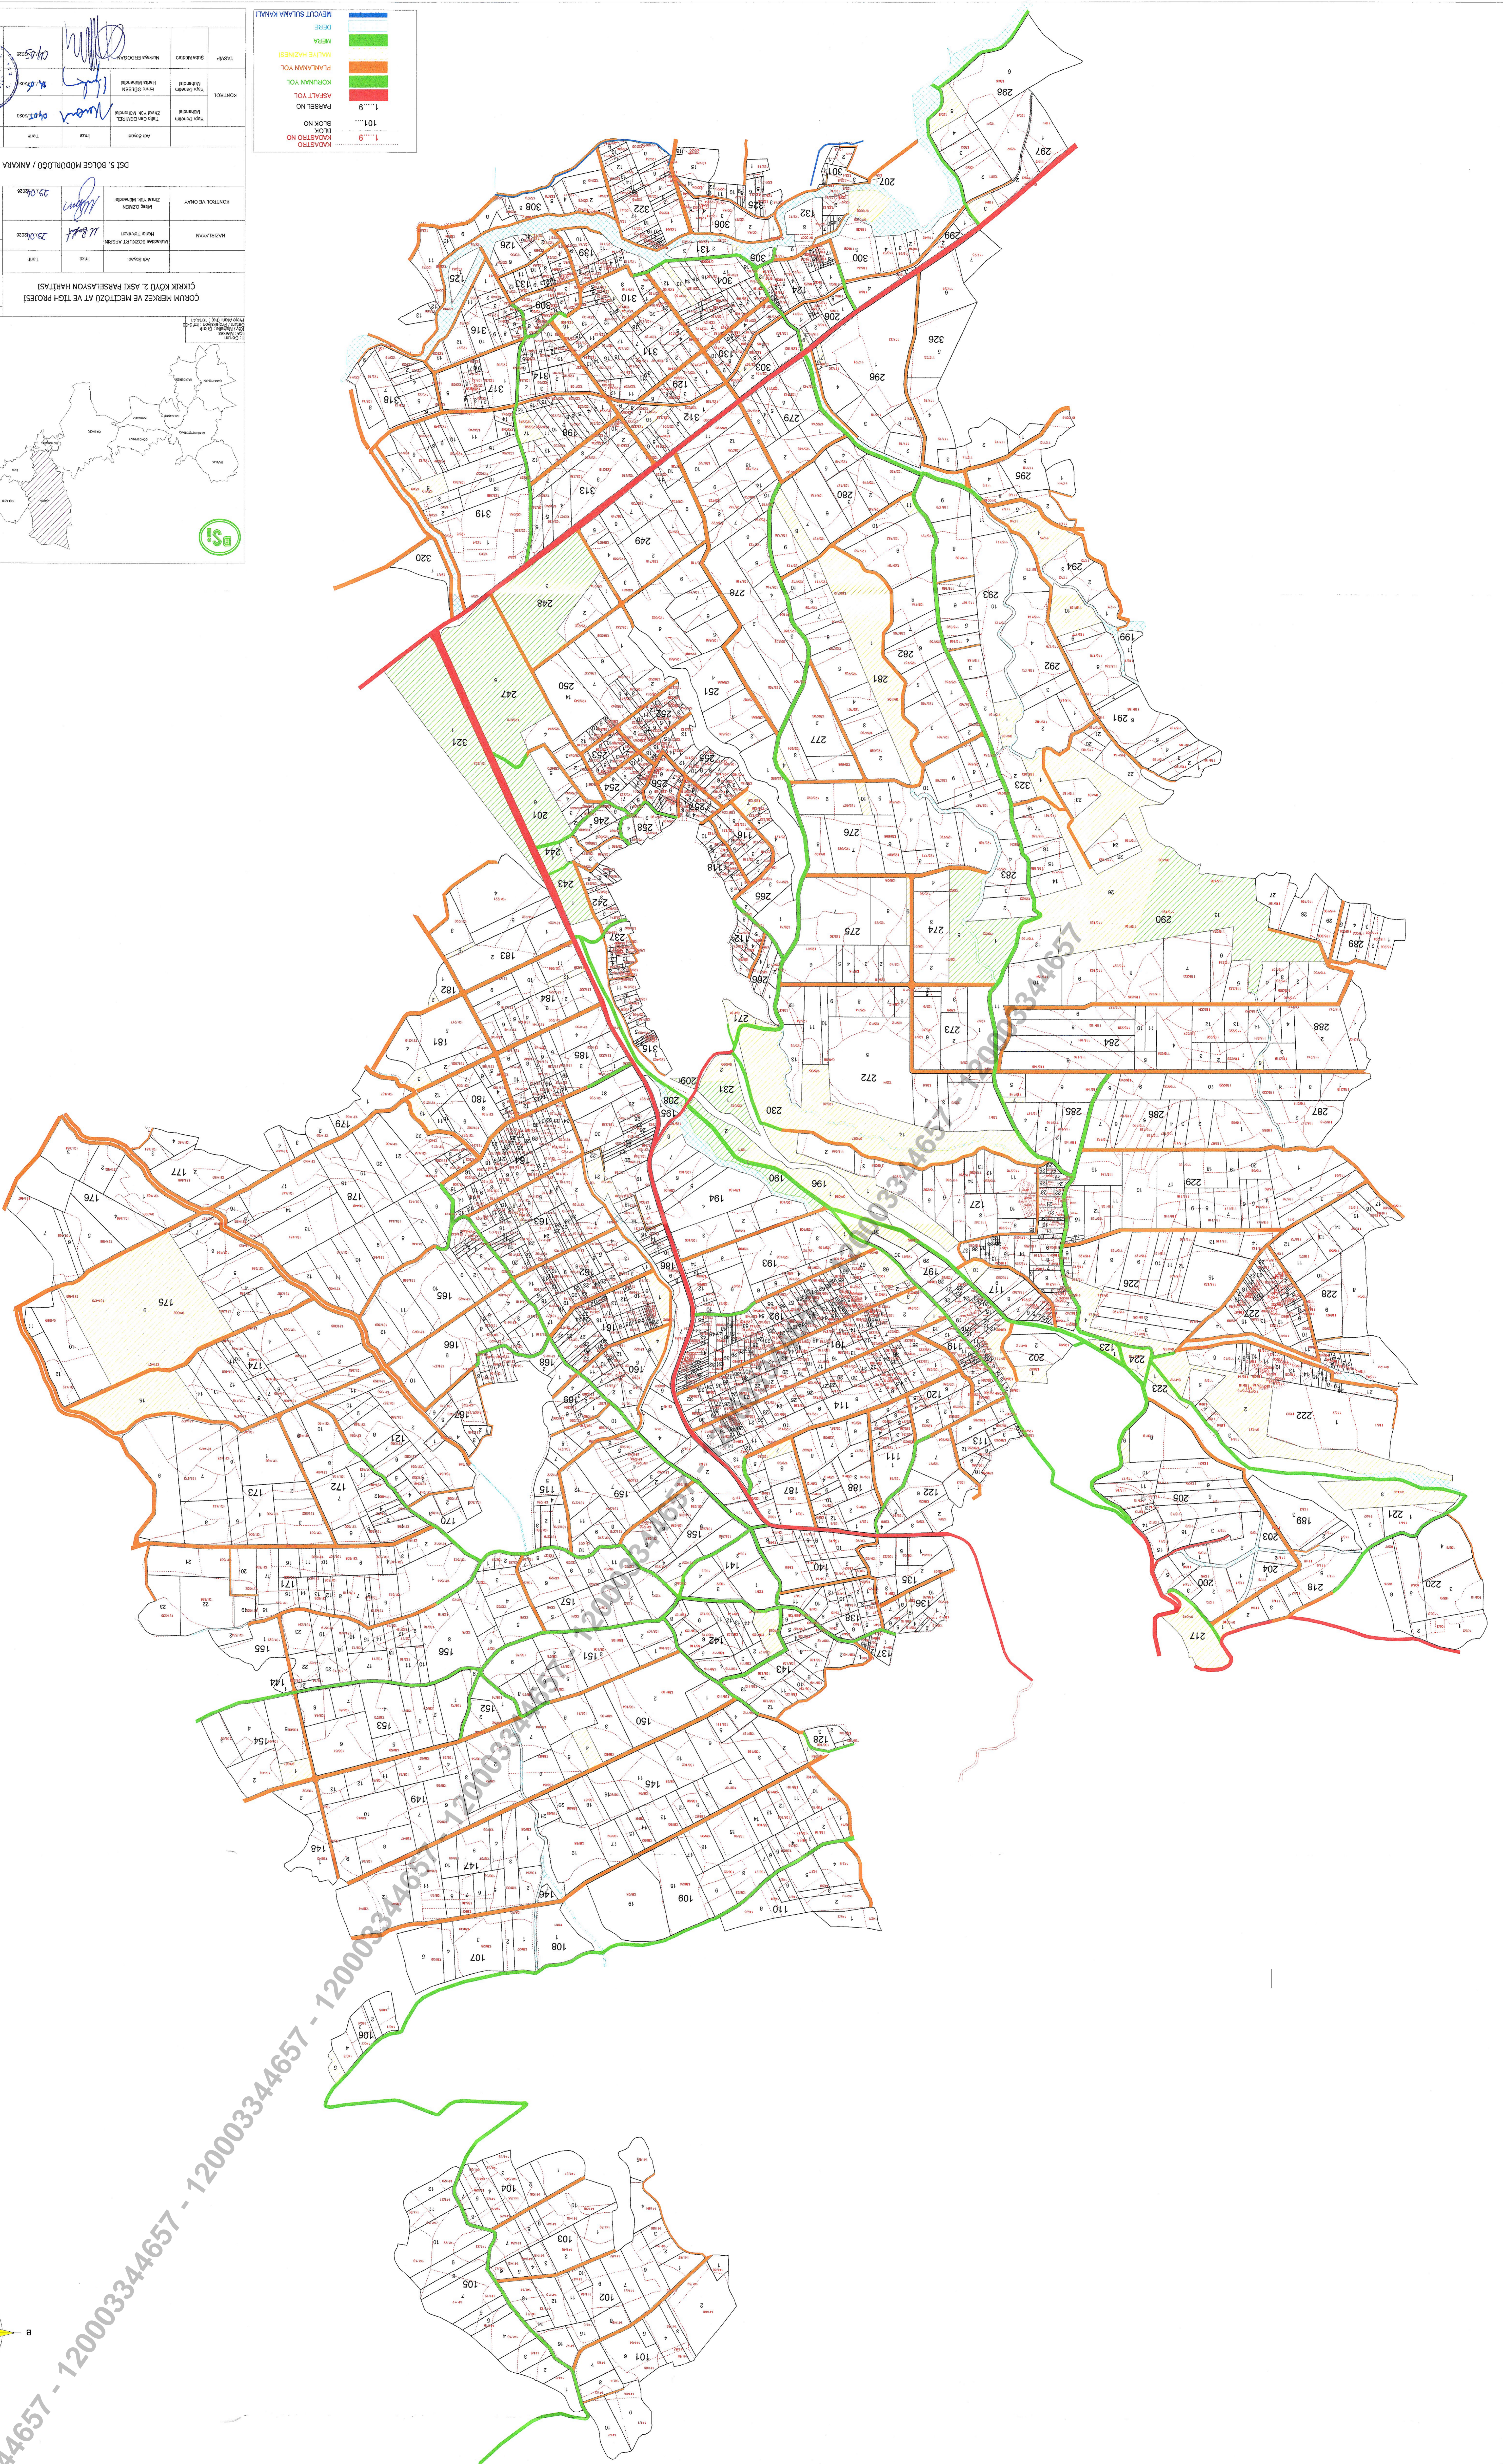

# ÇORUM MERKEZ VE MECİTÖZÜ AT VE TİGH PROJESİ ÇIKIRIK KÖYÜ 2. ASKI PARSELASYON HARİTASI

1/5000

ÇORUM MERKEZ VE MECİTÖZÜ AT VE TİGH PROJESİ  
ÇIKIRIK KÖYÜ 2. ASKI PARSELASYON HARİTASI

NO	AD SOYAD	İMZA	TARİH
1	...	...	...
2	...	...	...
3	...	...	...
4	...	...	...
5	...	...	...
6	...	...	...
7	...	...	...
8	...	...	...
9	...	...	...
10	...	...	...

NO	AD SOYAD	İMZA	TARİH
1	...	...	...
2	...	...	...
3	...	...	...
4	...	...	...
5	...	...	...
6	...	...	...
7	...	...	...
8	...	...	...
9	...	...	...
10	...	...	...

NO	AD SOYAD	İMZA	TARİH
1	...	...	...
2	...	...	...
3	...	...	...
4	...	...	...
5	...	...	...
6	...	...	...
7	...	...	...
8	...	...	...
9	...	...	...
10	...	...	...

NO	AD SOYAD	İMZA	TARİH
1	...	...	...
2	...	...	...
3	...	...	...
4	...	...	...
5	...	...	...
6	...	...	...
7	...	...	...
8	...	...	...
9	...	...	...
10	...	...	...