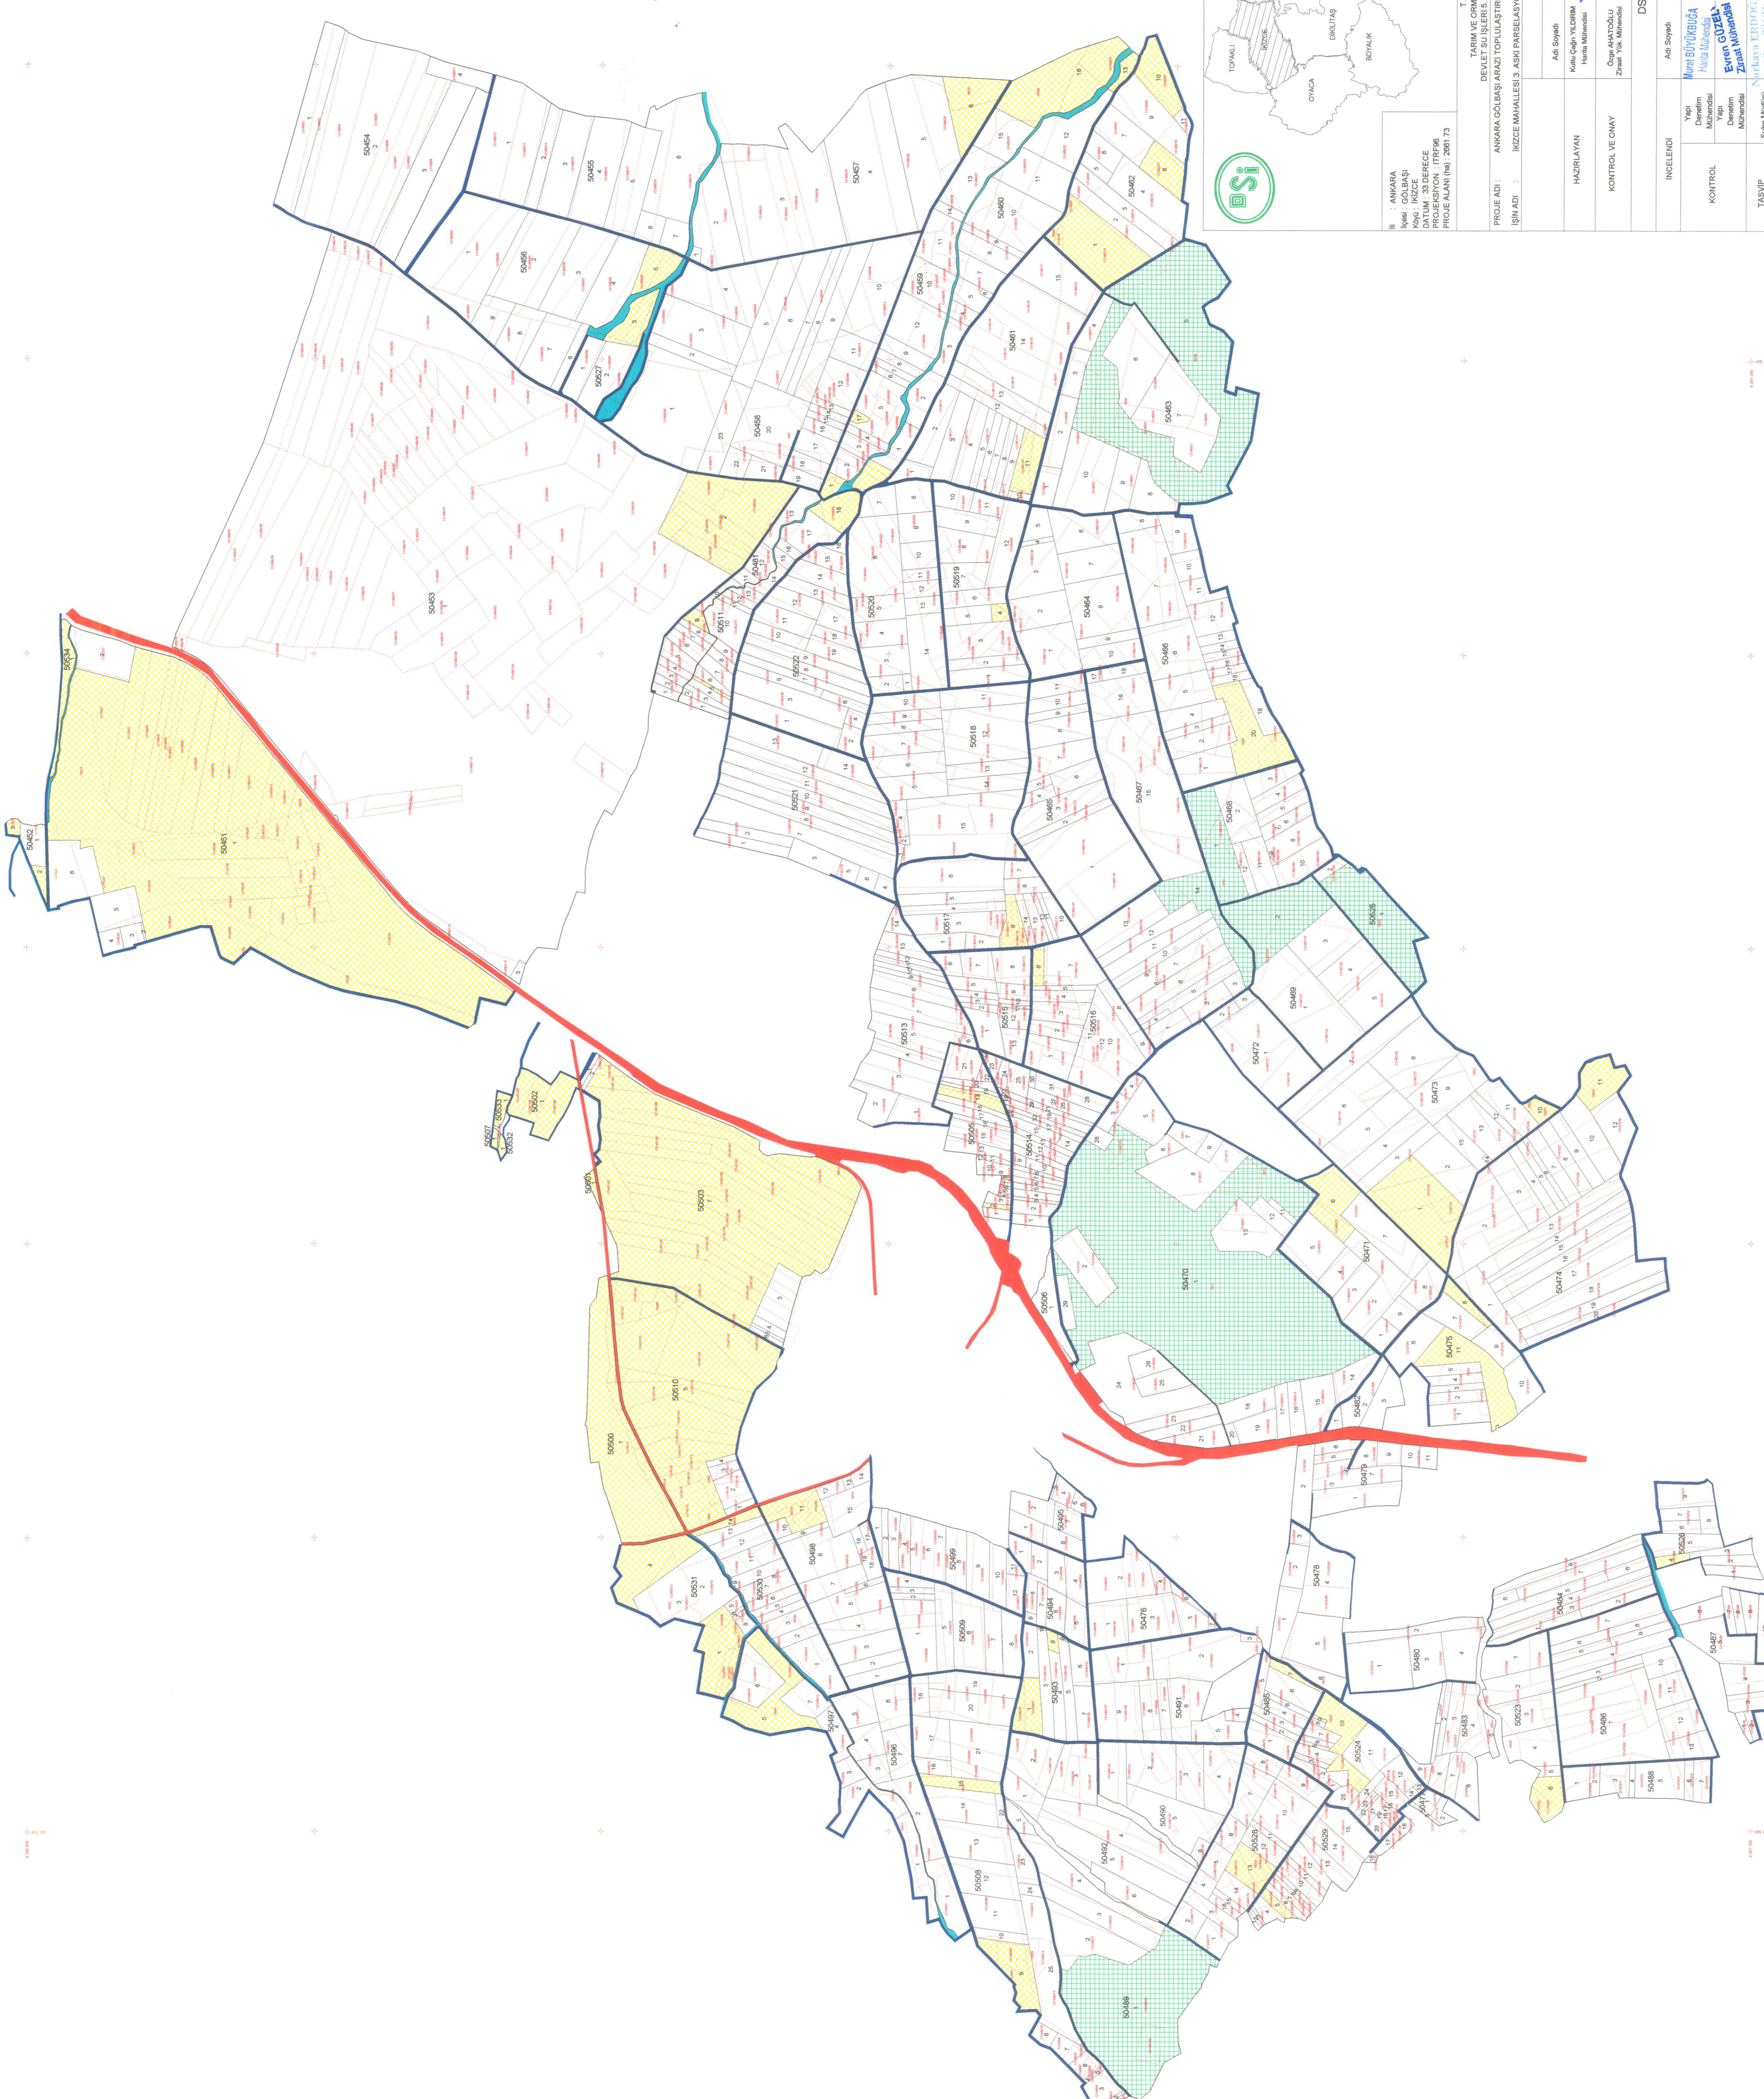

ANKARA GÖLBAŞI ARAZI TOPLULAŞTIRMA VE TİGH İKMALİ
İKİZCE MAHALLESİ 3. ASKI PARSELASYON PLANI

KADASTRO NO	1153381 ... 1154781
PARSEL NO	1 ... 48
PARSEL NO	50431 ... 50534
BLOK NO	
MERA	
MAKULİ HİZMETİ	
DERE	
ASFALT YOL	
PLANLANAN VE AÇILAN YOL	

İ. : ANKARA
İ. : GÖLBAŞI
K. : İKİZCE MAHALLESİ
P. : 3. ASKI PARSELASYON PLANI
P. : 1153381 ... 1154781

T.C. TARIM VE ORMAN BAKANLIĞI DEVLET SU İŞLERİ GENEL MÜDÜRLÜĞÜ ANKARA GÖLBAŞI ARAZI TOPLULAŞTIRMA VE TİGH İKMALİ İŞİN ADI : İKİZCE MAHALLESİ 3. ASKI PARSELASYON PLANI		ARABODURCAN PROJE ADI ORTAĞI ADIBAYRAK - SİRKETLER VE İŞLER ANKARA GÖLBAŞI ARAZI TOPLULAŞTIRMA VE TİGH İKMALİ 1153381 ... 1154781 02.08.2024	
İNCELENDİ	Adı Soyadı Yapı Denetim Mühürü	İmza Tarih	ANA YÜKLENCİ
KONTROL	Adı Soyadı Yapı Denetim Mühürü	İmza Tarih	İMZOLAYAN
TASVIP	Adı Soyadı Yapı Denetim Mühürü	İmza Tarih	KONTROL VE ONAY
İNCELENDİ		Adı Soyadı Yapı Denetim Mühürü	DSİ 6. BÖLGE MÜDÜRLÜĞÜ ANKARA
KONTROL		Adı Soyadı Yapı Denetim Mühürü	ONAY
TASVIP		Adı Soyadı Yapı Denetim Mühürü	
ARAZI TOPLULAŞTIRMA VE TİGH DAİRESİ BAŞKANLIĞI			
İNCELENDİ		Adı Soyadı Yapı Denetim Mühürü	TASDİK OLUNUR
KONTROL		Adı Soyadı Yapı Denetim Mühürü	