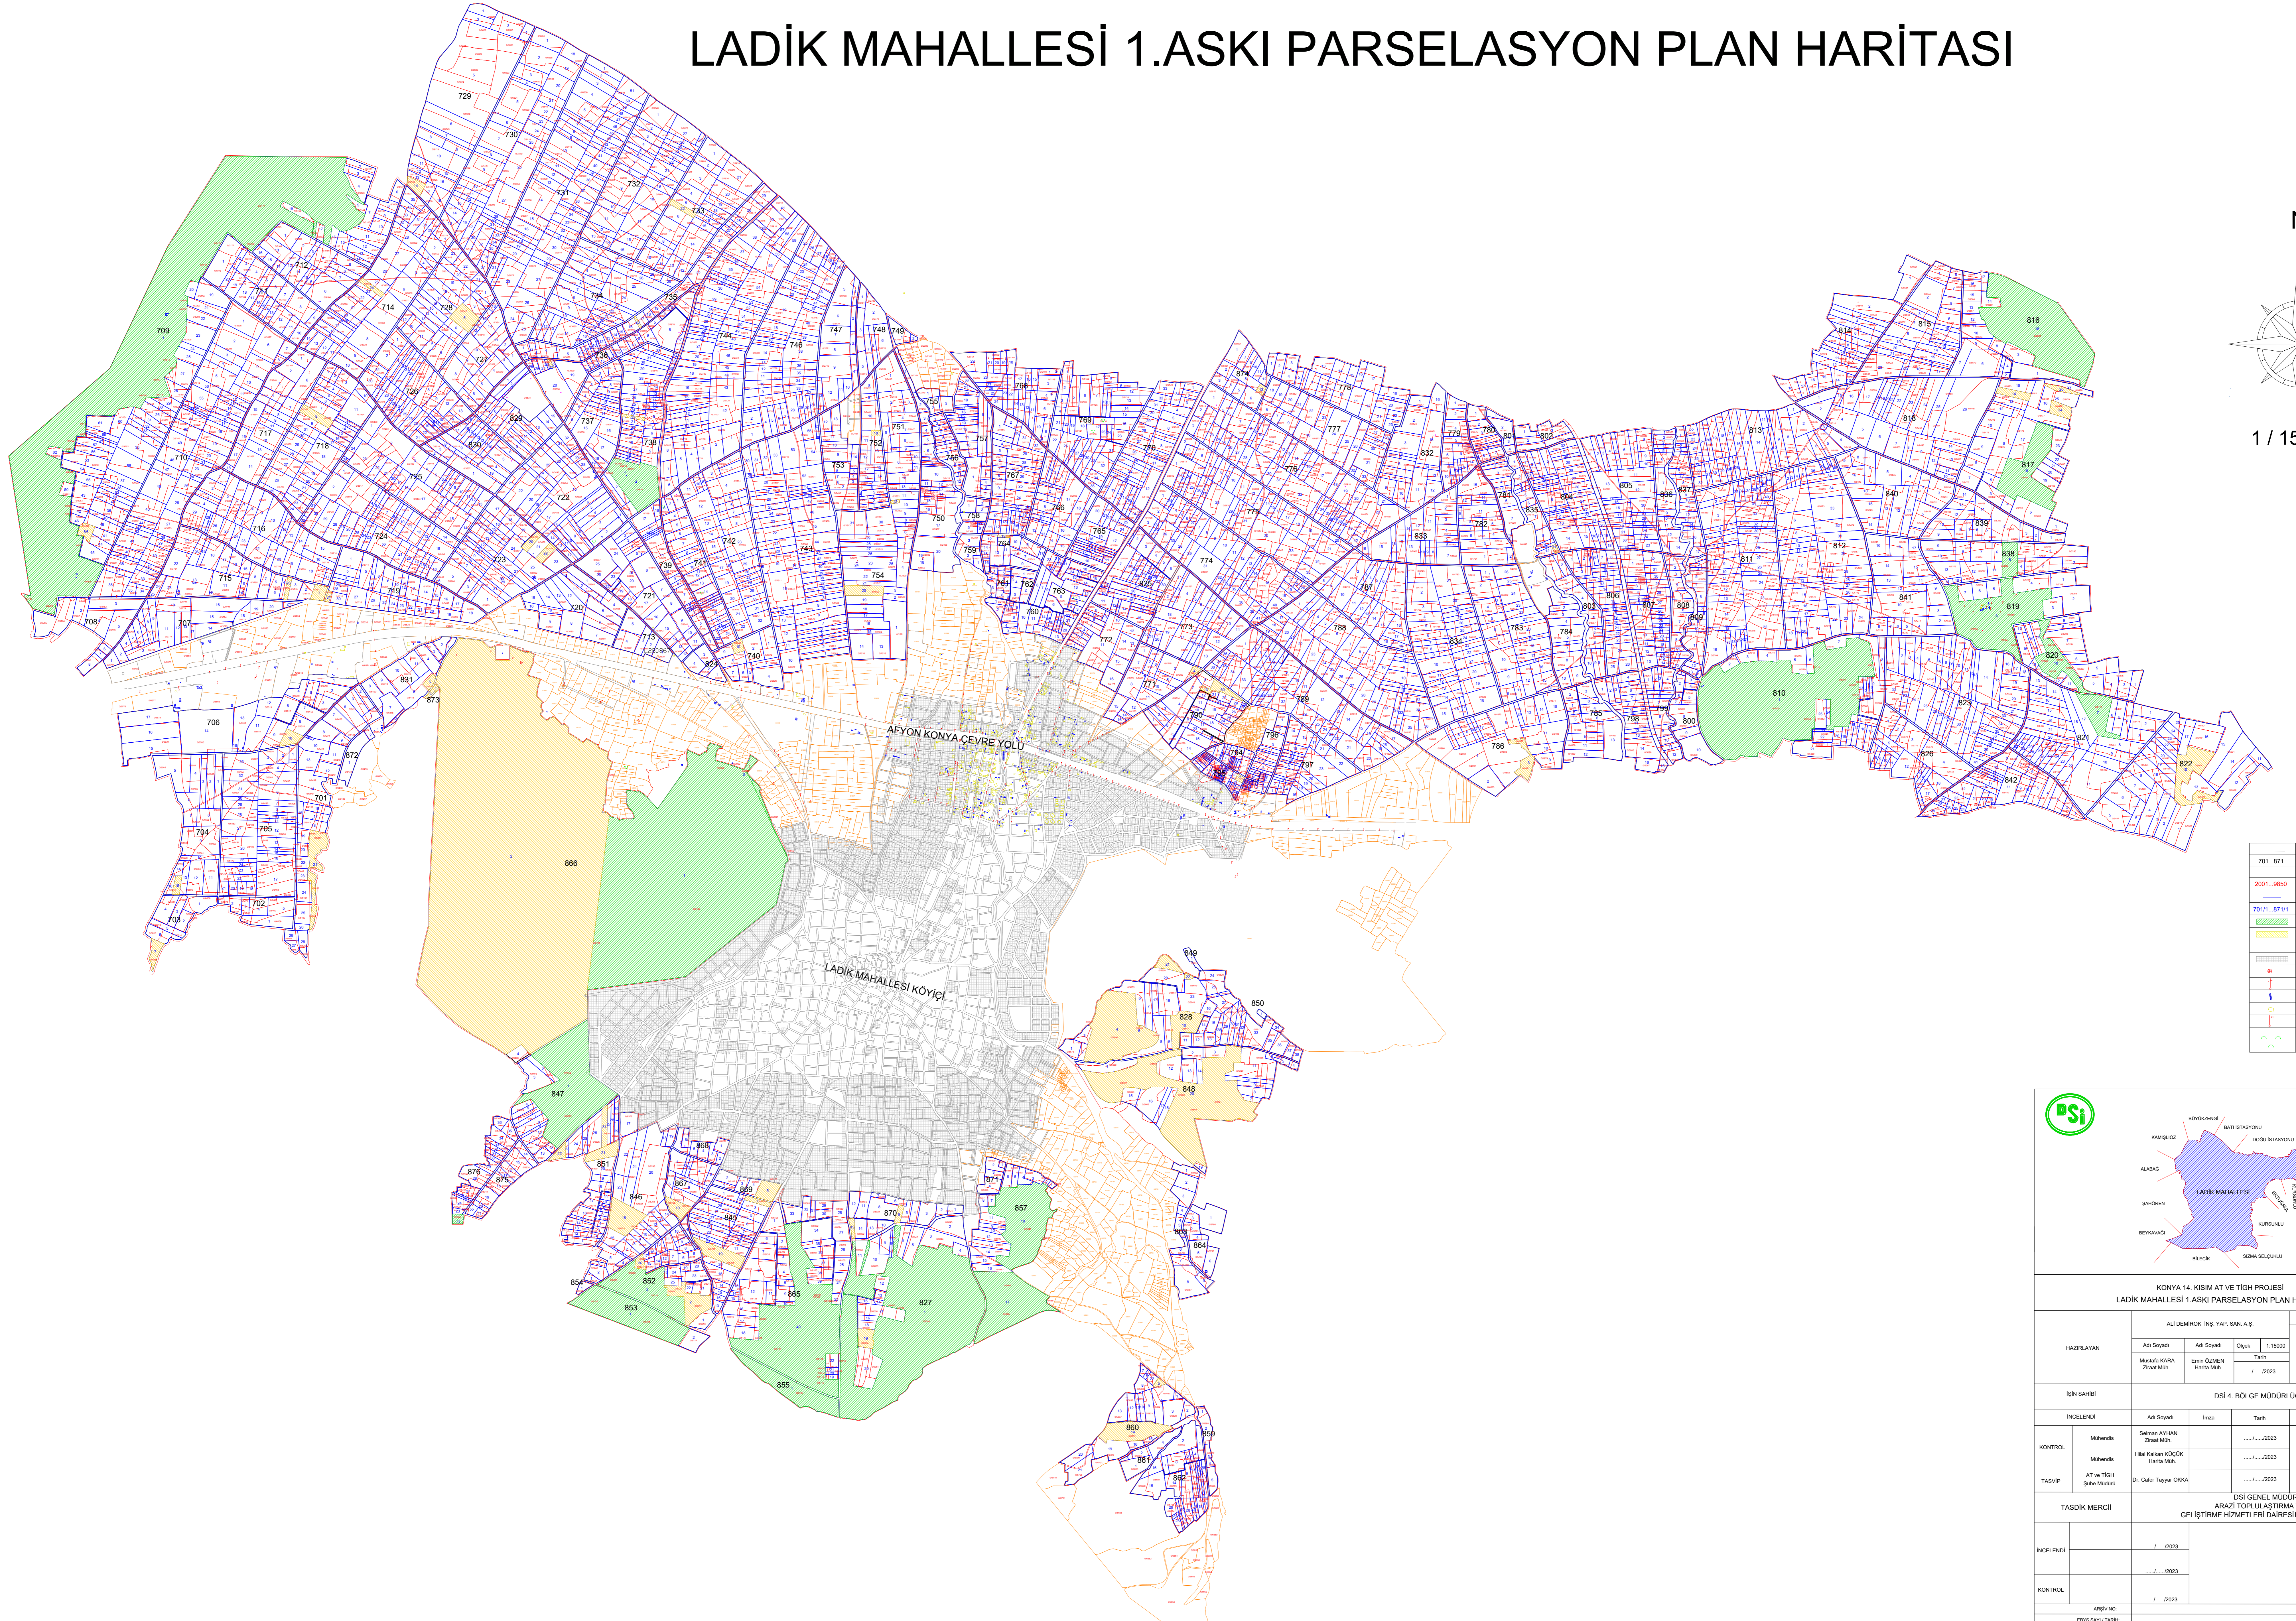

LADİK MAHALLESİ 1.ASKI PARSELASYON PLAN HARİTASI

—	BLOK
701-871	BLOK NO
—	KADASTRO HAT
2001-860	KADASTRO NO
—	YENİ PARSEL
701/1-871/1	YENİ PARSEL NO
—	İMERA
—	MALİYE HAZİNESİ
—	PROJE DIŞI
—	İMAR
+	KUYU
+	TELEFON DİREĞİ
+	SUNDURMA
+	MESKEN
+	ELEKTRİK DİREĞİ
+	BAHÇE

				KONYA 14. KISIM AT VE TİGH PROJESİ LADİK MAHALLESİ 1.ASKI PARSELASYON PLAN HARİTASI
HAZIRLAYAN	ALİDEMİRK İnş. YAP. SAN. A.Ş.			Ana Yıkımca
	Adı Soyadı Mustafa KARAR Ziraat Mh.	Adı Soyadı Emir ÖZMELİ Harita Mh.	Opak Tarih 1:15000 /././2023	
İÇİN SAHİBİ	DSİ 4. BÖLGE MÜDÜRLÜĞÜ / KONYA			
İNCELENDİ	Adı Soyadı Mühendis Selman AYHAN Ziraat Mh.	İmar Tarih /././2023	TASVİP OLUNUR /././2023	
KONTROL	Mühendis Hilal KURBAN KÜÇÜK Harita Mh.	İmar Tarih /././2023	TASVİP OLUNUR /././2023	
TASVİP	AT ve TİGH Şube Müdürü	Dr. Cahit TAYYAR OKMAK Tarih /././2023	TASVİP OLUNUR /././2023	
TASDİK MERCİLİ	DSİ GENEL MÜDÜRLÜĞÜ ARAZİ TOPLULAŞTIRMA VE TARLA İÇİ GELİŞTİRME HİZMETLERİ DİREKTÖRLÜĞÜ / ANKARA			
İNCELENDİ	/././2023			
KONTROL	/././2023			
EBSY SAYI / TARİH				