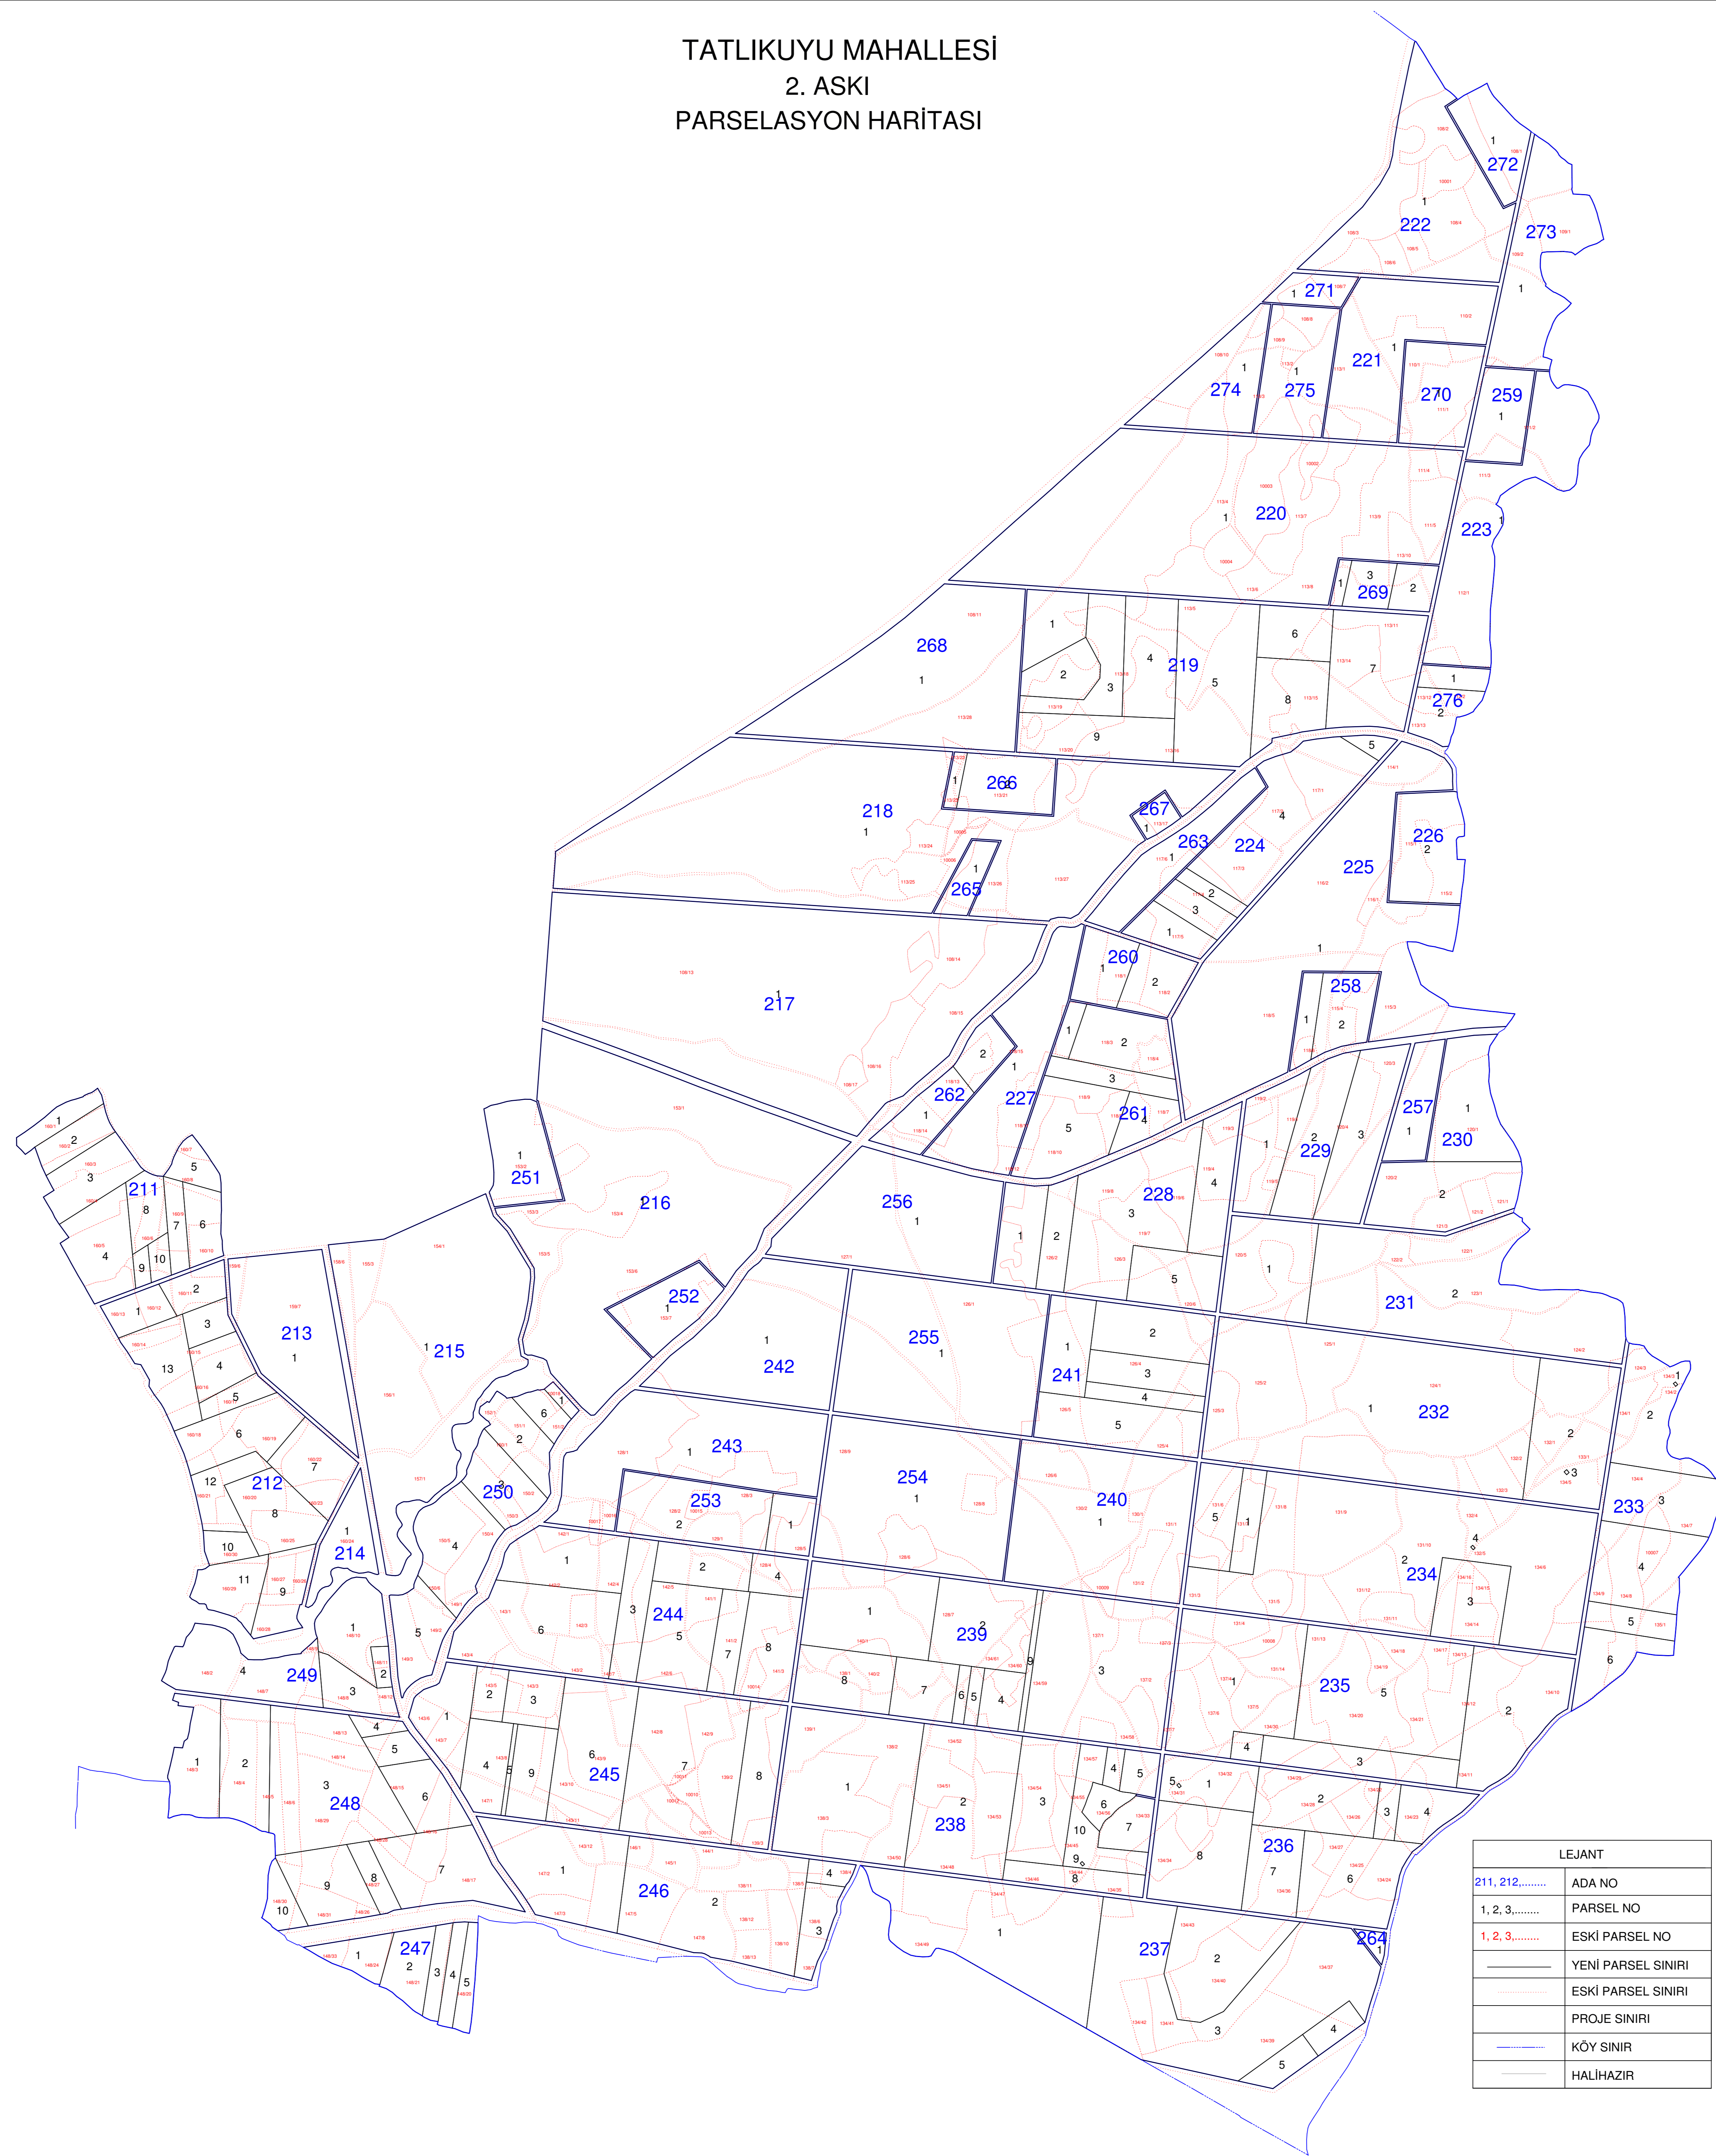

TATLIKUYU MAHALLESİ  
2. ASKI  
PARSELASYON HARİTASI

10 000

İl : KONYA  
İlçe : EREĞLİ  
Mahalle : TATLIKUYU

KONYA 12. KISIM ARAZİ TOPLULAŞTIRMA  
VE TARLA İÇİ GELİŞTİRME HİZMETLERİ TATLIKUYU MAHALLESİ 2. ASKI HARİTASI

HAZIRLAYAN	Harita Firması		Arazi Yüklenici		Yüklenici
	ALFA HARİTA VE KADASTRO MÜHENDİSLİK BÜROSU	Adı Soyadı	Tarih	Ölçek	1:10 000
ÇİZEN	Mehmet NAZLI Harita Müh.	...../2022			
KONTROL	Murat ÇELİK Harita Müh. Oda Sicil No: 2351	...../2022			
İŞİN SAHİBİ	DSİ 4. BÖLGE MÜDÜRLÜĞÜ / KONYA				
İNCELENDİ	Adı Soyadı	İmza	Tarih	TASVİP OLUNUR	
KONTROL	Mühendis	Kadir TUNCER Harita Müh.	...../2022		
	Mühendis	Cevdet ARSLAN Ziraat Müh.	...../2022		
TASVİP	Şube Müdürü	Cafer Tayyar OKKA	...../2022		

LEJANT	
211, 212,.....	ADA NO
1, 2, 3,.....	PARSEL NO
1, 2, 3,.....	ESKİ PARSEL NO
—	YENİ PARSEL SINIRI
—	ESKİ PARSEL SINIRI
—	PROJE SINIRI
—	KÖY SINIRI
—	HALİHAZIR