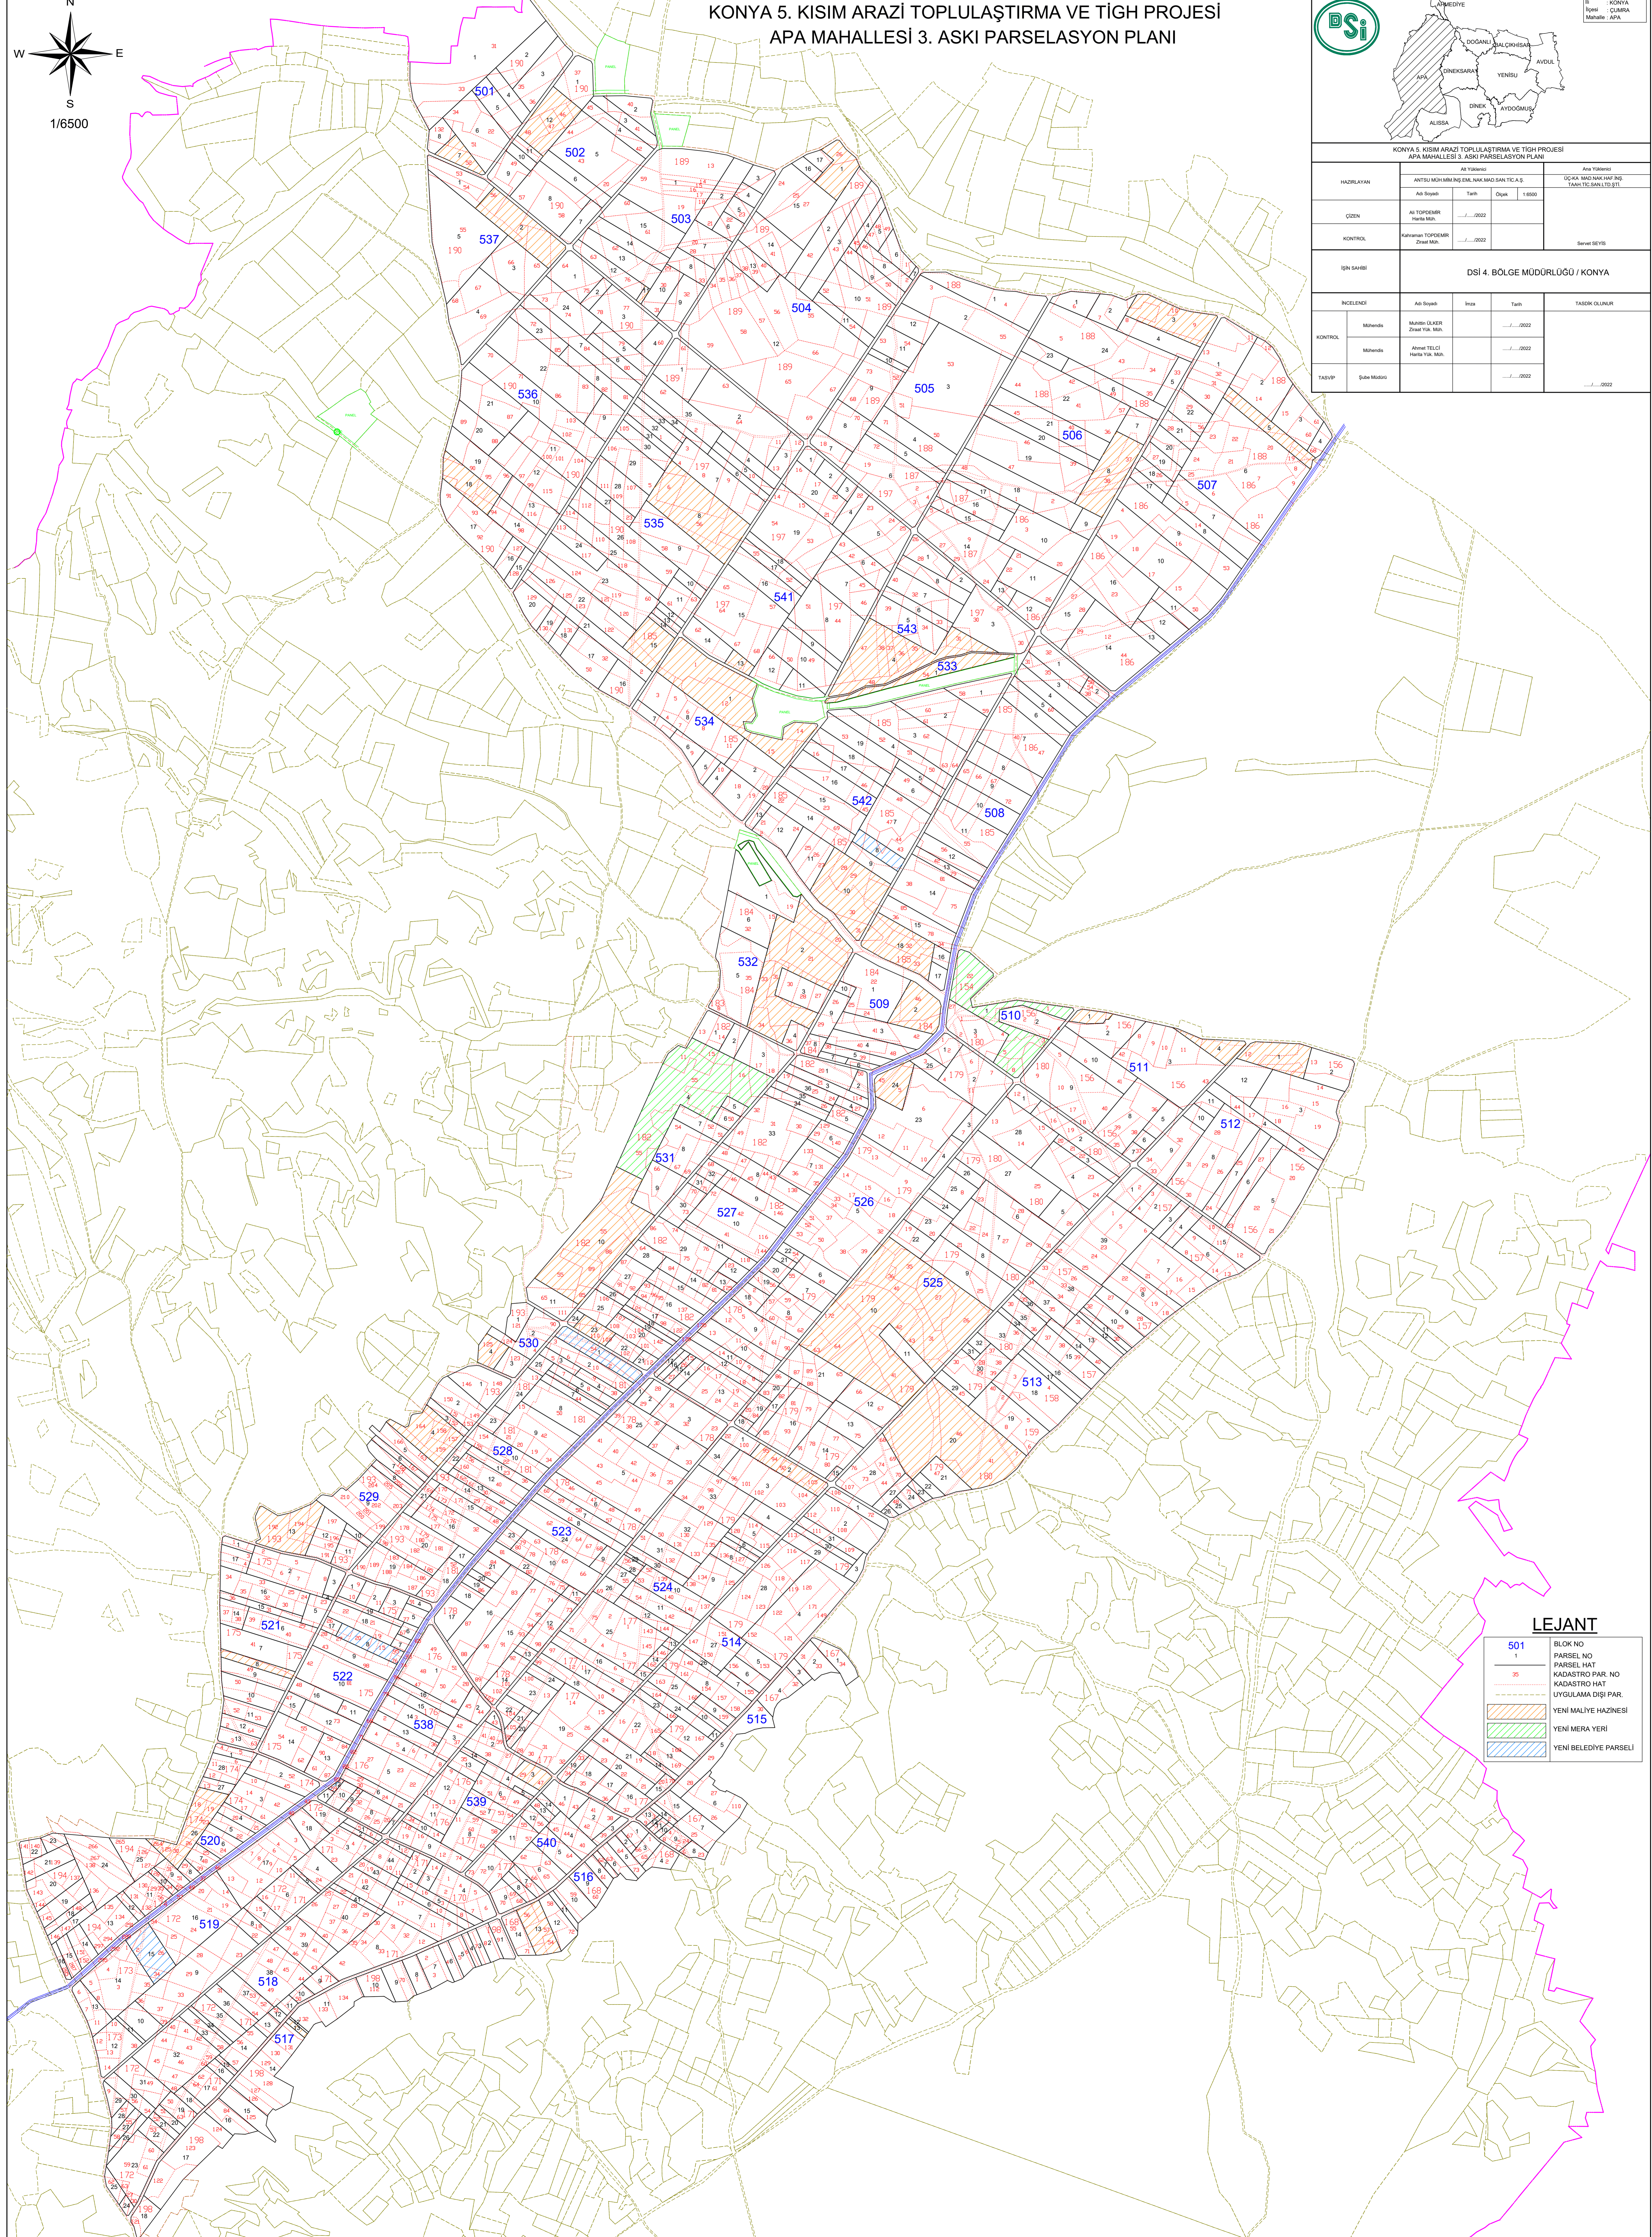

KONYA 5. KISIM ARAZİ TOPLULAŞTIRMA VE TİGH PROJESİ
APA MAHALLESİ 3. ASKI PARSELASYON PLANI

1/6500

KONYA 5. KISIM ARAZİ TOPLULAŞTIRMA VE TİGH PROJESİ APA MAHALLESİ 3. ASKI PARSELASYON PLANI		Ara Yabancı		Ara Yabancı	
HAZIRLAYAN	ANTİTAN MÜHÜRLEME ENJ. M. K. M. SAKI T.C.A.Ş.	Adı Soyadı	Tarih	Okun	1.6500
ÇİZEN	ALİ TOPOĞRAFI Harita Mh.	Adı Soyadı	Tarih	Okun	1.6500
KONTROL	KADRAN TİGH MÜHÜR Zemin Mh.	Adı Soyadı	Tarih	Okun	1.6500
İNŞAAT	DSİ 4. BÖLGE MÜDÜRLÜĞÜ / KONYA				
İNCELENCİ	Adı Soyadı	İmza	Tarih	TASDOK OLUNUR	
KONTROL	Mehmet ÖLKER Zemin Yab. Mh.	Adı Soyadı	Tarih	1.6500	
	Mehmet TELCI Harita Yab. Mh.	Adı Soyadı	Tarih	1.6500	
TASDOK	Şahin MALKOÇ	Adı Soyadı	Tarih	1.6500	

LEJANT

501	BLOK NO
1	PARSEL NO
35	PARSEL HAT
35	KADASTRO PAR. NO
35	KADASTRO HAT
35	UYGULAMA DIŞI PAR.
35	YENİ MALİYE HAZİNESİ
35	YENİ MERA YERİ
35	YENİ BELEDİYE PARSELİ