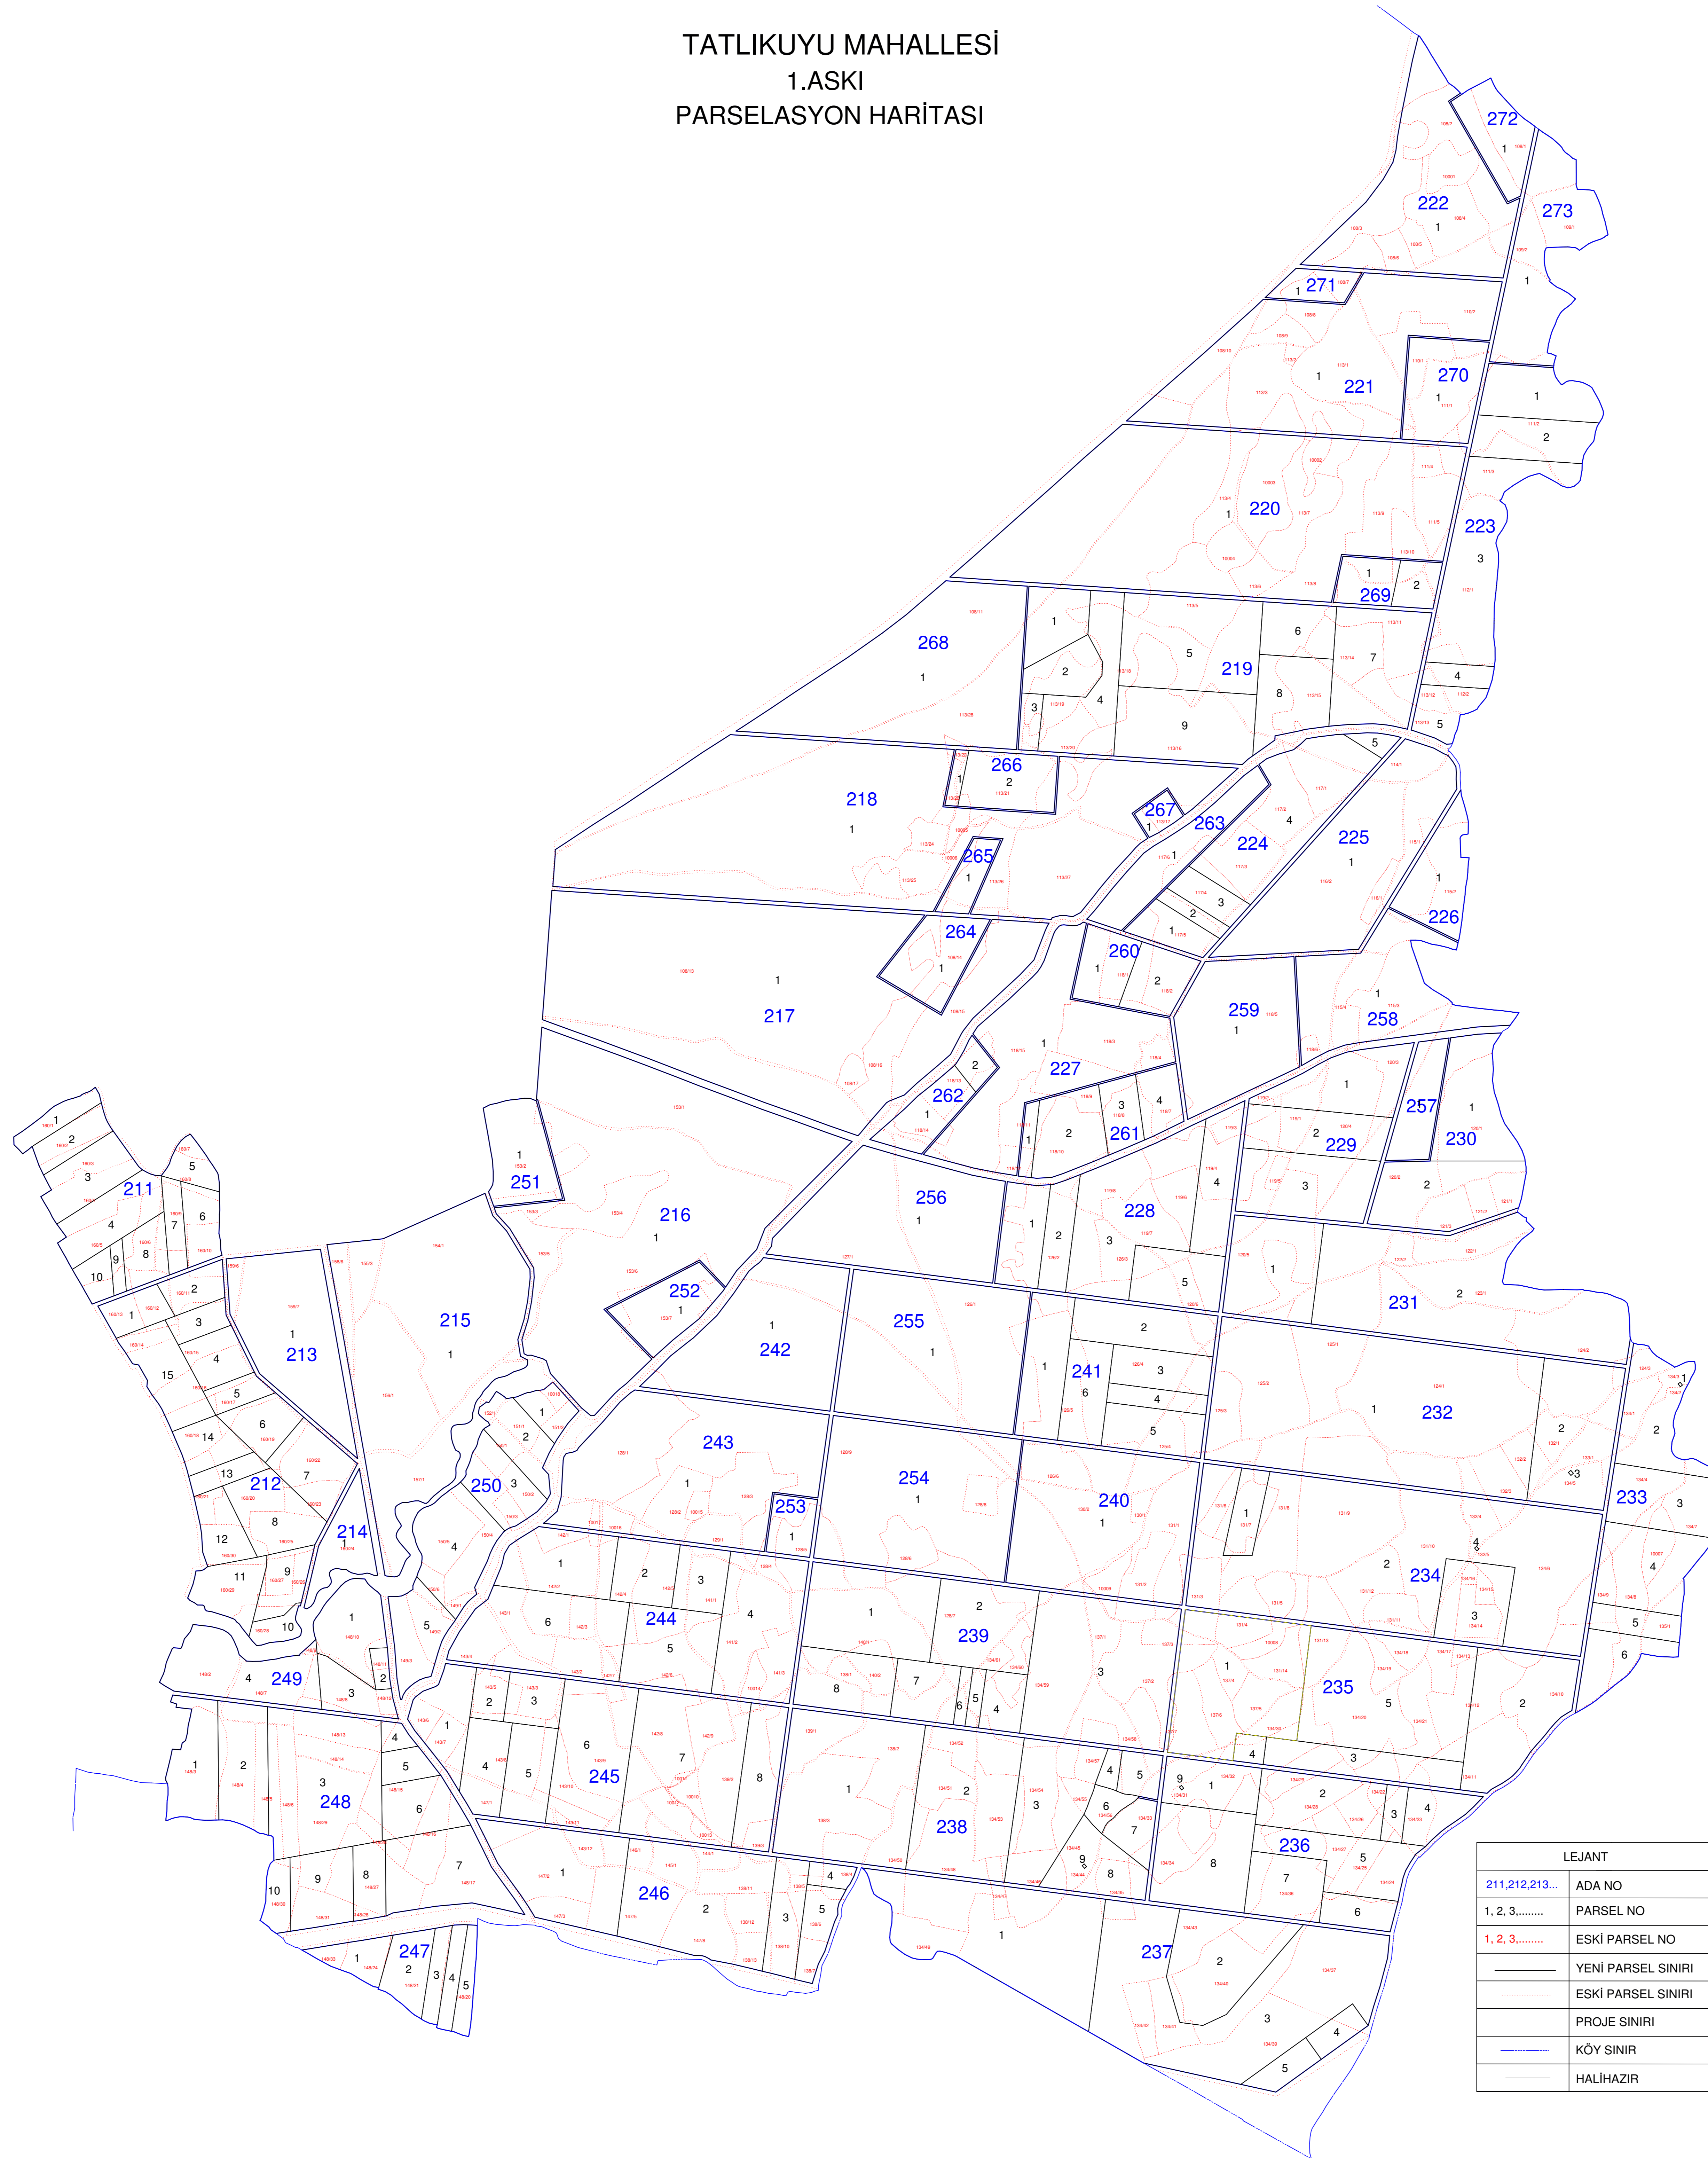

TATLIKUYU MAHALLESİ  
1.ASKI  
PARSELASYON HARİTASI

				İl : KONYA İlçesi : EREĞLİ Mahalle : TATLIKUYU
		KONYA 12. KISIM İŞİ KAPSAMINDA ARAZI TOPLULASTIRMASI VE TARLA İÇİ GELİŞTİRME HİZMETLERİ İŞİ TATLIKUYU MAHALLESİ 1. ASKI HARİTASI		
HAZIRLAYAN	Harita Firması	Alt Yüklenici		Yüklenici
	ALFA HARİTA VE KADASTRO MÜHENDİSLİK BÜROSU	ONAY İNŞAAT MADENCİLİK SAN. TİC. LTD. ŞTİ		GENEL İNŞAAT LTD. ŞTİ. AKARAY GRUP İNŞ. TİC. İHR. LTD. ŞTİ.
ÇİZEN	Adı Soyadı	Tarih	Ölçek	1:10 000
	Mehmet NAZLI	...../2021		
KONTROL	Harita Müh.			
	Murat ÇELİK	...../2021		
	Oda Sicil No: 2351			
İŞİN SAHİBİ	DSİ 4. BÖLGE MÜDÜRLÜĞÜ / KONYA			
İNCELENDİ	Adı Soyadı	İmza	Tarih	TASVİP OLUNUR
KONTROL	Mühendis	Kadir TUNCER	...../2021	
	Mühendis	Cevdet ARSLAN	...../2021	
TASVİP	Şube Müdürü	Cafer Tayyar OKKA	...../2021	
TASDİK MERCİİ	DSİ GENEL MÜDÜRLÜĞÜ ARAZI TOPLULASTIRMA VE TARLA İÇİ GELİŞTİRME HİZMETLERİ DAİRESİ BAŞKANLIĞI / ANKARA			
İNCELENDİ			...../2021	TASDİK OLUNUR
KONTROL			...../2021	...../2021
	ARŞİV NO:			
	EBYS SAYI / TARİH:			

LEJANT	
211,212,213...	ADA NO
1, 2, 3,.....	PARSEL NO
1, 2, 3,.....	ESKİ PARSEL NO
—	YENİ PARSEL SINIRI
—	ESKİ PARSEL SINIRI
—	PROJE SINIRI
—	KÖY SINIRI
—	HALİHAZIR