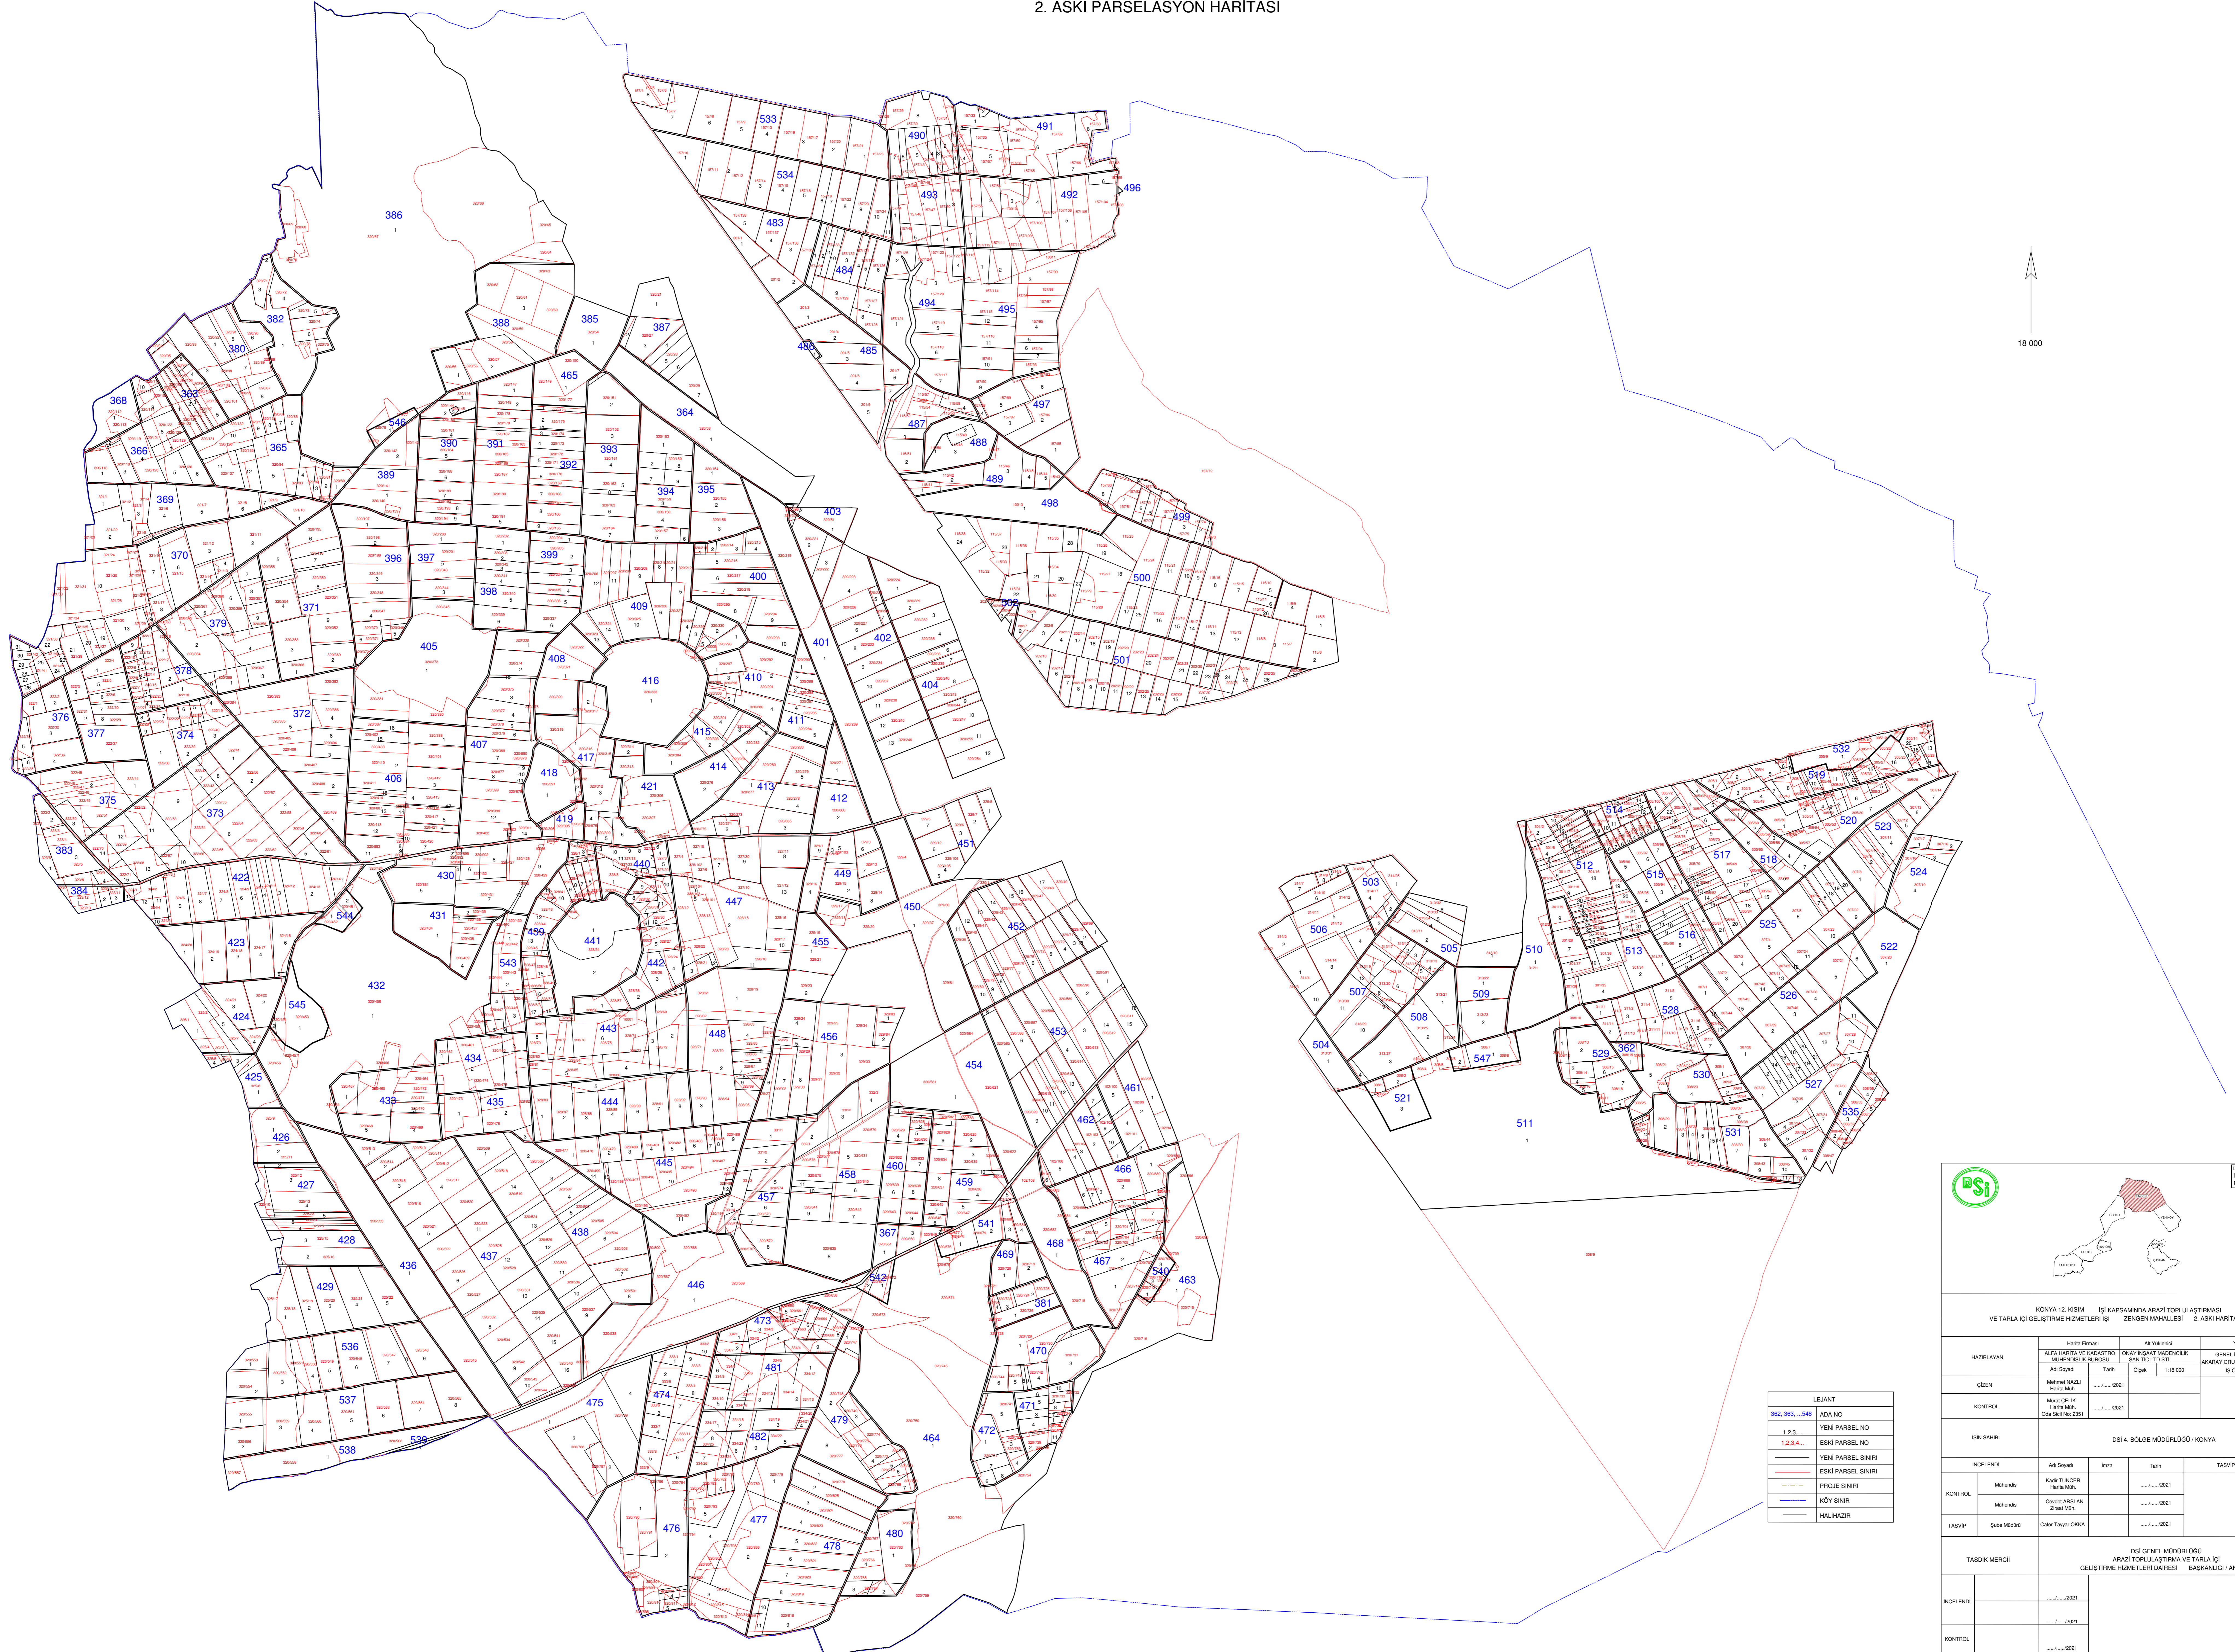

ZENGEN MAHALLESİ
2. ASKI PARSELASYON HARİTASI

KONYA İZ KISIM İŞİ KAPSAMINDA ARAZI TOPLULAŞTIRMASI VE TARLA İÇİ GELİŞTİRME HİZMETLERİ İŞİ ZENGEN MAHALLESİ 2. ASKI HARİTASI			
HADIRLAYAN	Hazır Etiler ALFA HARİTA VE KADASTRO MÜHÜRÜSÜZ BÜROSSU Adı Soyadı	Abi Yabancı ONAY İNŞAAT MADENCİLİK SANLİTİCİ LTD.ŞTİ. Adı Soyadı	Yabancı GENEL İNŞAAT LTD.ŞTİ. AKARAY GRUP İNŞ. TIC. İHLİTİ LTD.ŞTİ. İŞ ORTAKLIĞI
GİZEN	Mehmet NAZLI Harita Müh.	Tarih: 01.01.2021	Ölçek: 1:18.000
KONTROL	Murat ÇELİK Harita Müh.	Tarih: 01.01.2021	Dışın Gözetim No: 2551
İŞİN SAHİBİ	DİŞİ 4. BÖLGE MÜDÜRLÜĞÜ / KONYA		
İNCELENDİ	Adı Soyadı	İmza	Tarih
KONTROL	Mühürsüz	Kayı TUNÇER Harita Müh.	Tarih: 01.01.2021
TASVİP	Şube Müdürü	Celal TAYYAR OKTA	Tarih: 01.01.2021
TASDİK MERCİİ	DİŞİ GENEL MÜDÜRLÜĞÜ ARAZI TOPLULAŞTIRMA VE TARLA İÇİ GELİŞTİRME HİZMETLERİ Dairesi BAŞKANLIĞI / ANKARA		
İNCELENDİ	TASDİK OLUNUR		
KONTROL	TASDİK OLUNUR		
ASPIY NO:	EPRİS SAKI / TABH		

LEJANT	
360, 363, 546	ADA NO
1, 2, 3	YENİ PARSEL NO
1, 2, 3, 4	ESKİ PARSEL NO
—	YENİ PARSEL SINIRI
—	ESKİ PARSEL SINIRI
—	PROJE SINIRI
—	KÖY SINIRI
—	MALHAZIR