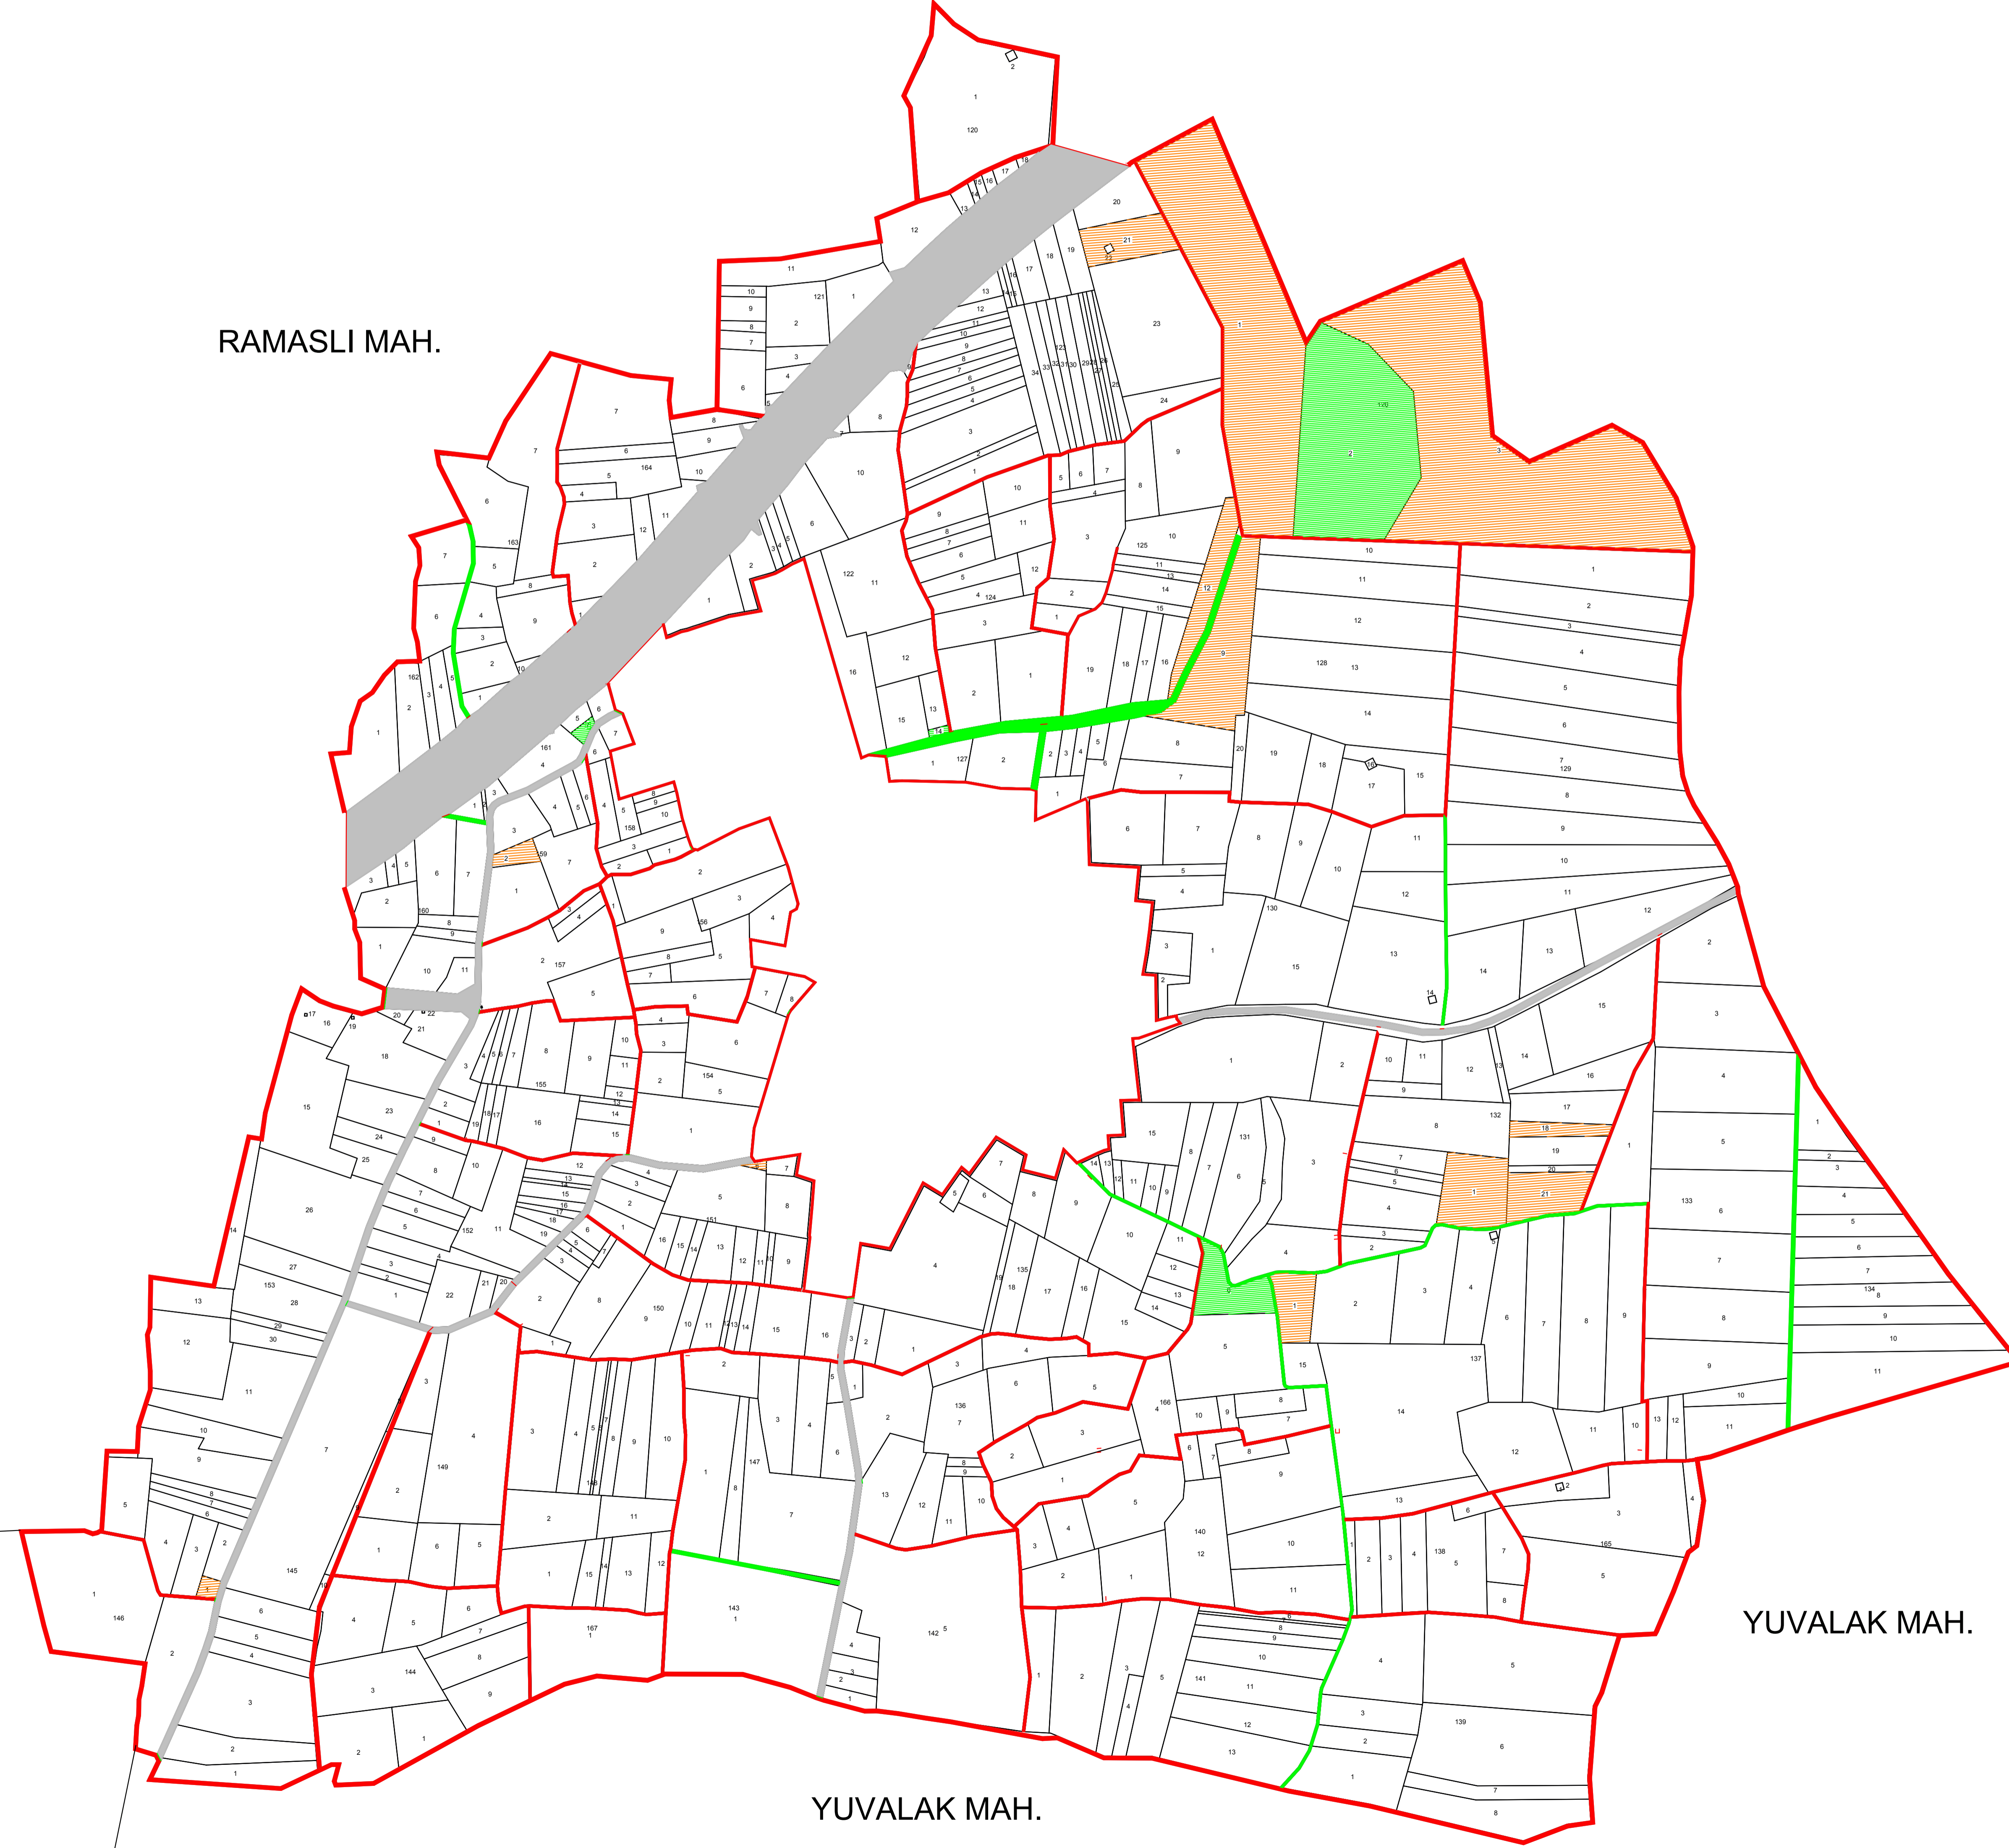

SÜPREN(DÜZYAZI) MAHALLESİ 2. ASKI PARSELASYON HARİTASI

RAMASLI MAH.

1/5000

YUVALAK MAH.

YUVALAK MAH.

BLOK NO	155	
YENİ PARSEL ALAN		
PLANLANAN YOL		
KORUNAN YOL		
ASFALT YOL		
DERİN KUYU		
MALIYE		
MERA		
KÖY İÇİ		
DERE		
SABİT TESİS		
MEZARLIK		
İLİ : SAKARYA İLÇESİ : AKYAZI MAHALLESİ : SÜPREN(DÜZYAZI)		
SAKARYA OVASI AT VE TİGH PROJESİ SÜPREN(DÜZYAZI) MAHALLESİ 2. ASKI PARSELASYON PLANI (ESKİ-YENİ)		
HAZIRLAYAN	Alt Yüklenici	Ana Yüklenici
ÇİZEN	Adı Soyadı: Harika Müh. Burak AYAS Tarih:/2021	
KONTROL	Ziraat Müh. Önder ÇAKAR Tarih:/2021	
İŞİN SAHİBİ	DSİ 3. BÖLGE MÜDÜRLÜĞÜ / ESKİŞEHİR	
İNCELENDİ	Adı Soyadı: İmza: Tarih:	TASDİK OLUNUR
KONTROL TEŞKİLATI/2021/2021
TASVİP	Şube Müdürü:/2021
ARŞİV NO:		
EBYS SAYI / TARİH:		