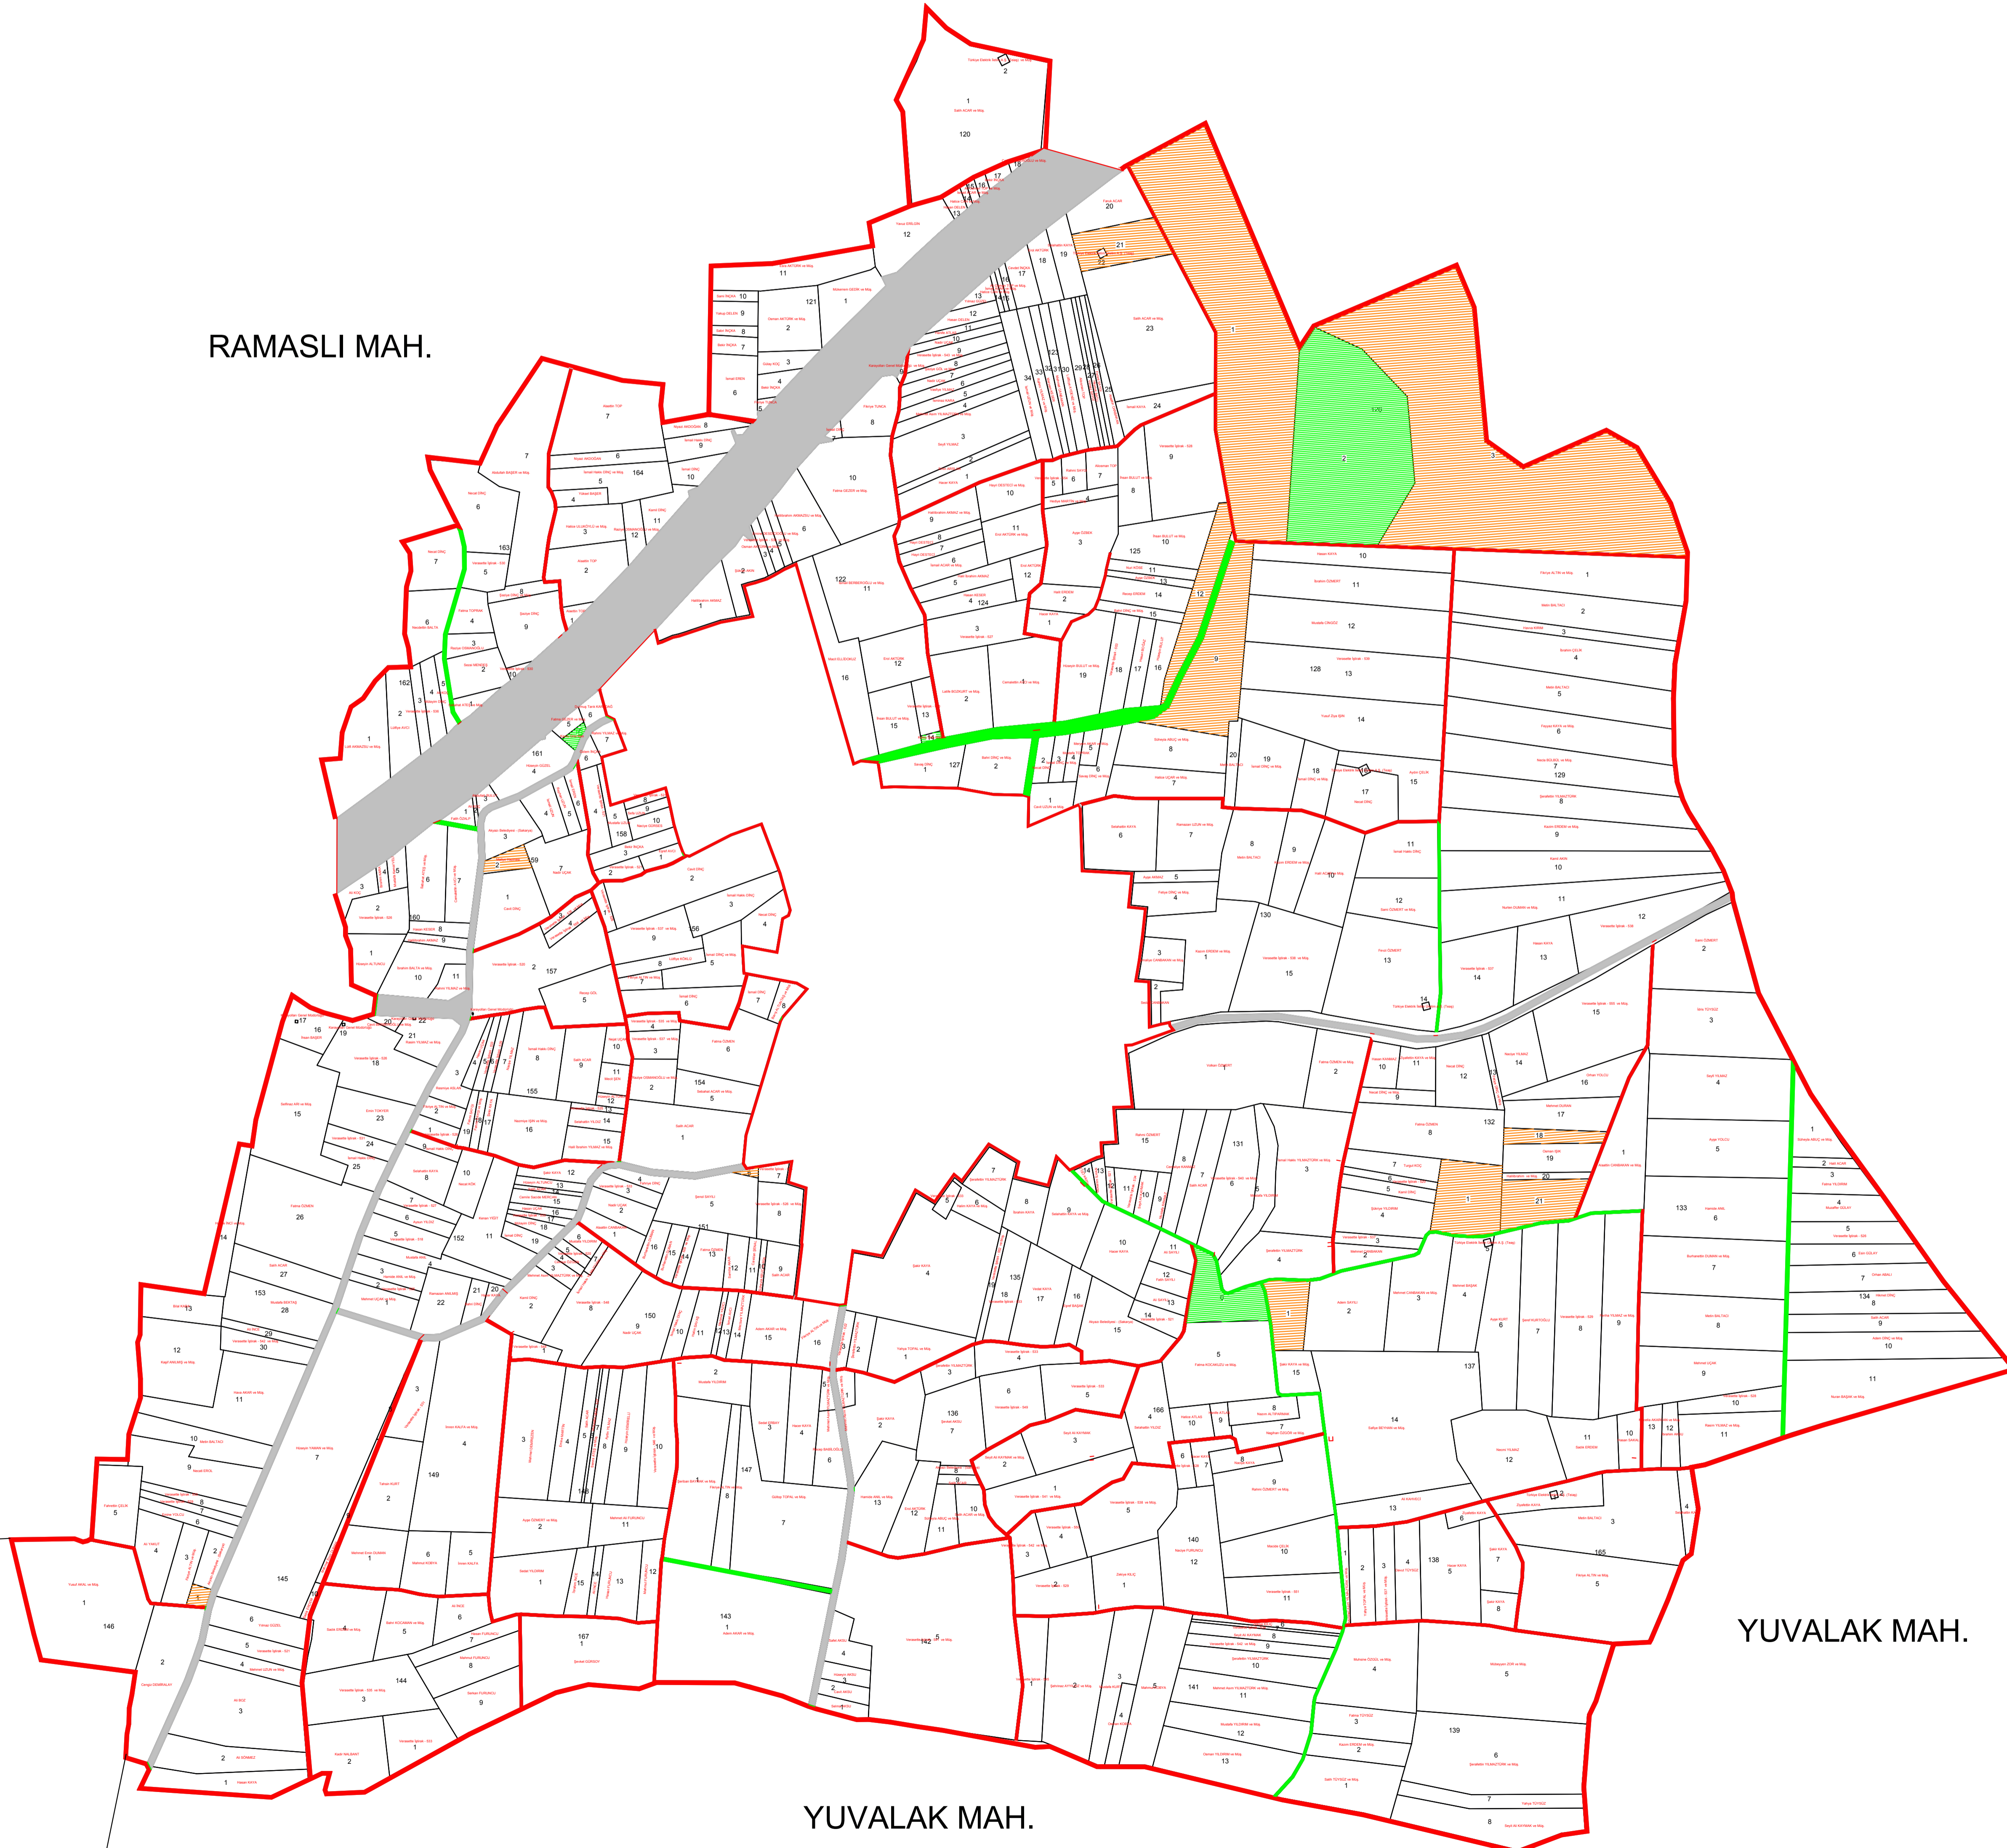

SÜPREN(DÜZYAZI) MAHALLESİ

2. ASKI PARSELASYON HARİTASI

RAMASLI MAH.

YUVALAK MAH.

YUVALAK MAH.

BLOK NO	155			
YENİ PARSEL ALAN				
PLANLANAN YOL				
KORUNAN YOL				
ASFALT YOL				
DERİN KUYU				
MALIYE				
MERA				
KÖY İÇİ				
DERE				
SABİT TESİS				
MEZARLIK				
İli : SAKARYA İlçesi : AKYAZI Mahalle : SÜPREN(DÜZYAZI)				
SAKARYA OVASI AT VE TİGH PROJESİ SÜPREN(DÜZYAZI MAHALLESİ 2. ASKI PARSELASYON PLANI (ESKİ-YENİ)				
HAZIRLAYAN	Alt Yüklenici			Ana Yüklenici
	Adı Soyadı	Tarih	Ölçek	1:5000
ÇİZEN	Harita Müh. Burak AYAS/2021		
KONTROL	Ziraat Müh. Önder ÇAKAR/2021		
İŞİN SAHİBİ	DSİ 3. BÖLGE MÜDÜRLÜĞÜ / ESKİŞEHİR			
İNCELENDİ	Adı Soyadı	İmza	Tarih	TASDİK OLUNUR
KONTROL TEŞKİLATI		/2021	
		/2021	
TASVİP	Şube Müdürü	/2021	
ARŞİV NO:				
EBYS SAYI / TARİH:				