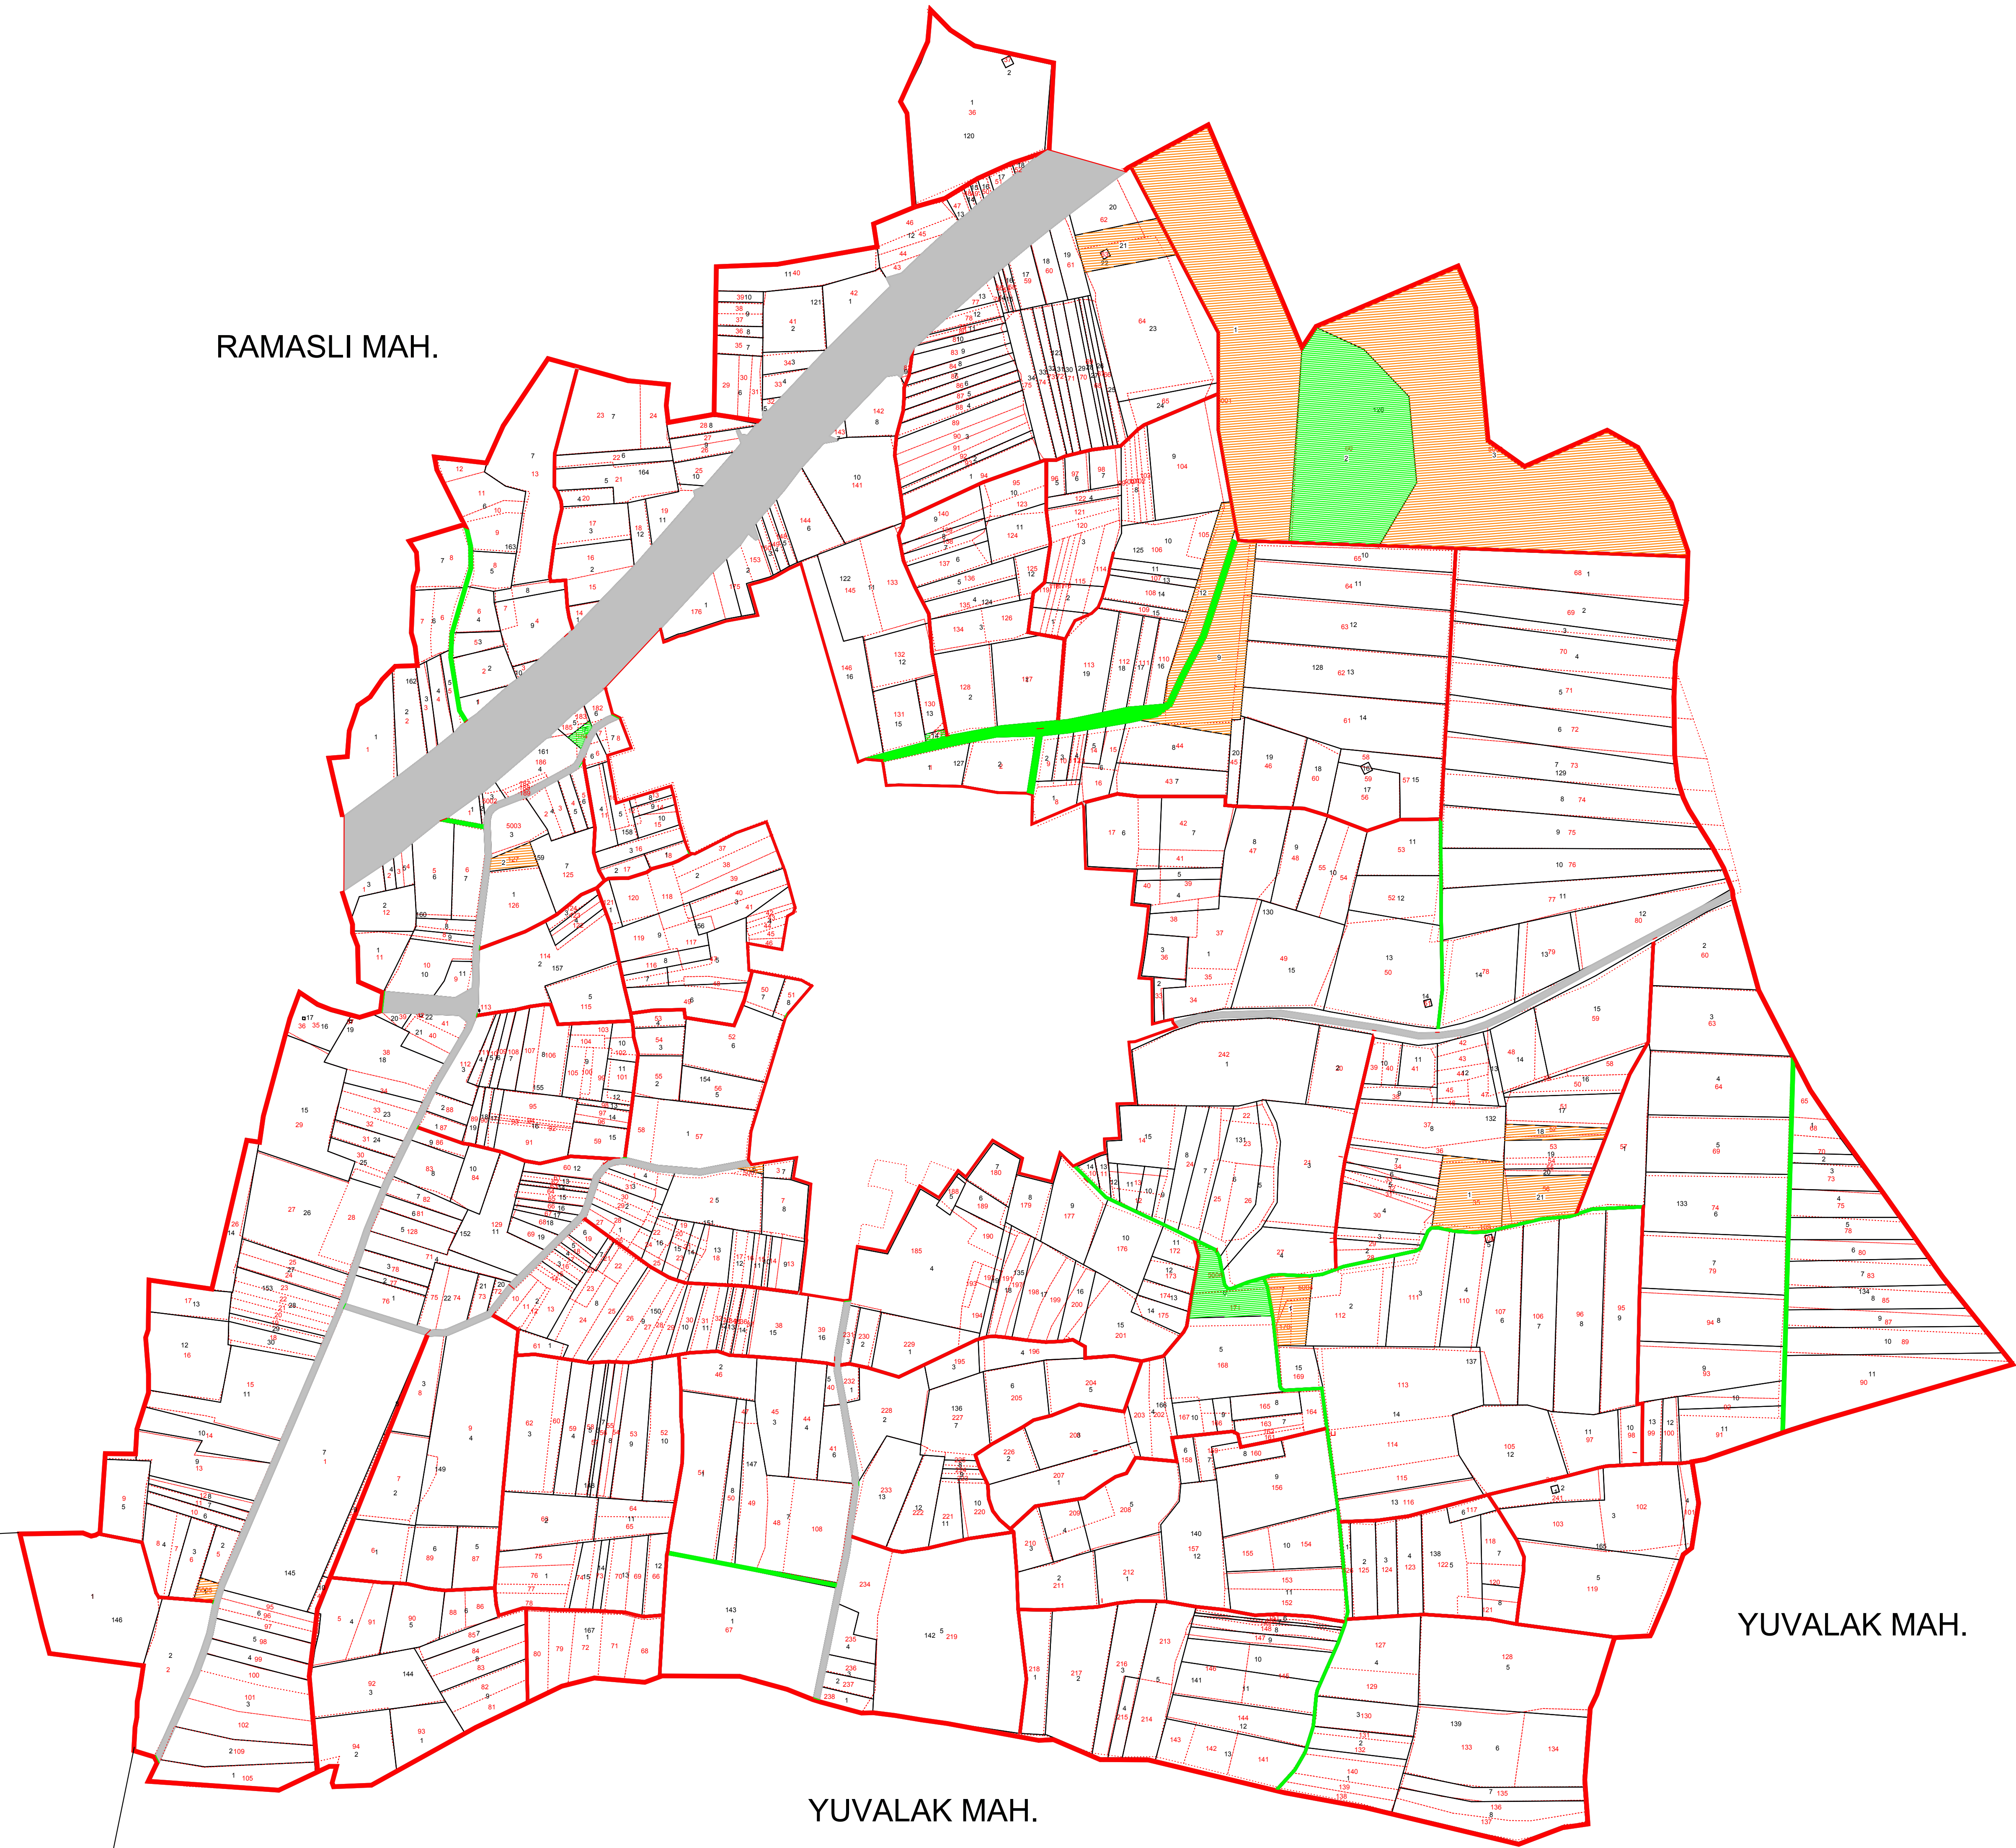

SÜPREN(DÜZYAZI) MAHALLESİ

2. ASKI PARSELASYON HARİTASI

RAMASLI MAH.

1/5000

YUVALAK MAH.

YUVALAK MAH.

BLOK NO	155			
KADASTRO			
YENİ PARSEL ALAN			
PLANLANAN YOL				
KORUNAN YOL				
ASFALT YOL				
DERİN KUYU				
MALİYE				
MERA				
KOY İÇİ				
DERE				
SABİT TESİS				
MEZARLIK				
				İl : SAKARYA İlçesi : AKYAZI Mahalle : SÜPREN(DÜZYAZI)
SAKARYA OVASI AT VE TİGH PROJESİ SÜPREN(DÜZYAZI) MAHALLESİ 2. ASKI PARSELASYON PLANI (ESKİ-YENİ)				
HAZIRLAYAN	Alt Yükenici			Ana Yükenici
	Adı Soyadı	Tarih	Ölçek	1:5000
ÇİZEN	Harita Müh. Burak AYAS		/2021
KONTROL	Ziraat Müh. Önder ÇAKAR		/2021
İŞİN SAHİBİ	DSİ 3. BÖLGE MÜDÜRLÜĞÜ / ESKİŞEHİR			
İNCELENDİ	Adı Soyadı	İmza	Tarih	TASDİK OLUNUR
KONTROL TEŞKİLATI/2021			
/2021			
TASVİP	Şube Müdürü/2021		
ARŞİV NO:				
EYSY SAYI / TARİH:				