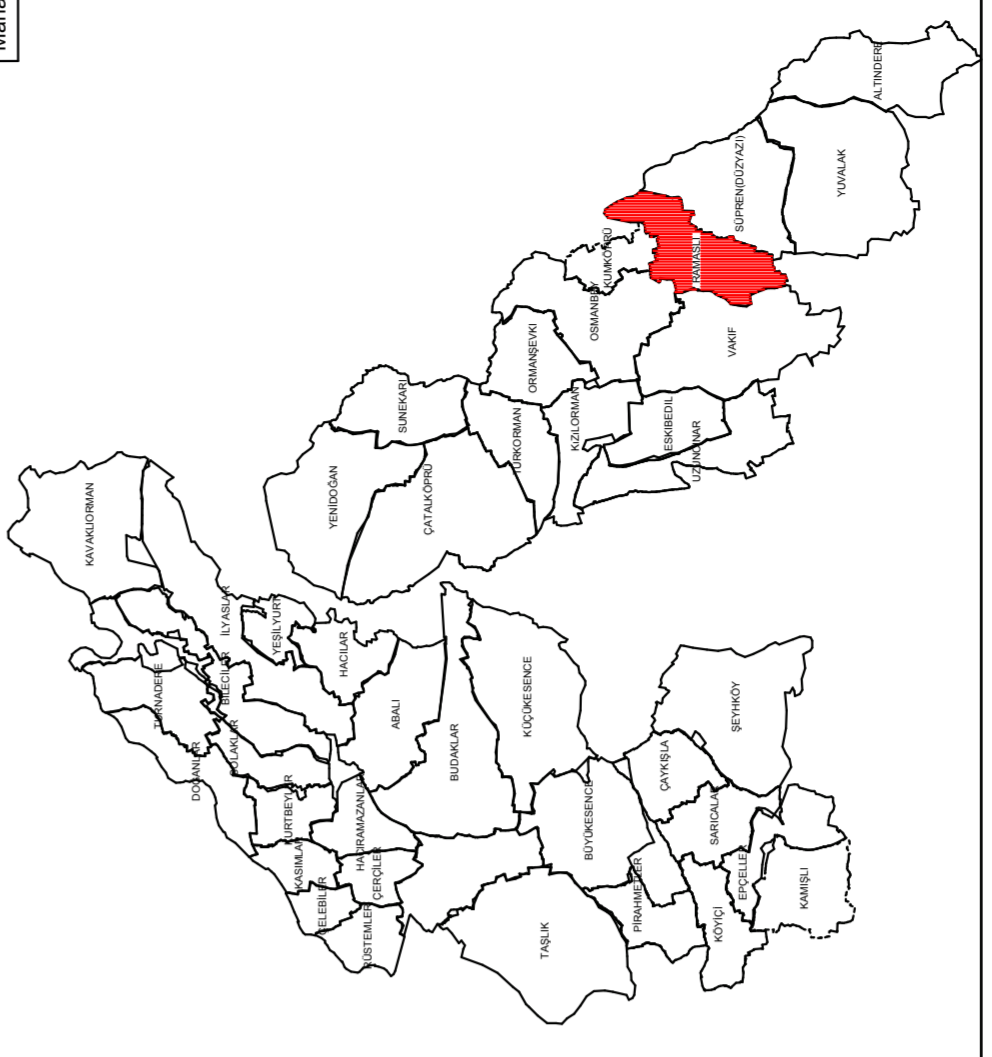

# RAMASLI (TOPAĞAÇ) MAHALLESİ

## 2.ASKI PARSELASYON HARİTASI

BLOK NO	155
YENİ PARSEL ALAN	
PLANLANAN YOL	
KORUNAN YOL	
ASFALT YOL	
DERİN KUYU	
MALİYE	
MERA	
KÖY / Çİ	
DERE	
SABİT TESİS	
MEZARLIK	

İS - SAKARYA  
İlçesi : AKYAZI  
Mahalle : RAMASLI(TOPAĞAÇ)

SAKARYA OVASI AT VE TİGH PROJESİ RAMASLI(TOPAĞA MAHALLESİ 2. ASKI PARSELASYON PLANI (ESKİ-YENİ)	
HAZIRLAYAN	Ali Yükelmiş
ÇİZEN	Adı Soyadı Harita Müh. Burak AYAS
KONTROL	Tarih ...../...../2021 Oyuk 1:5000
İŞİN SAHİBİ	Ziraat Müh. Onder ÇAKAR
İNCELENDİ	Ana Yükelmiş
KONTROL TEŞKİLATI	DSİ 3. BÖLGE MÜDÜRLÜĞÜ / ESKİŞEHİR
TASVİP	Şube Müdürü
ARŞİV NO:	
EBİS SANTI TARİHİ:	