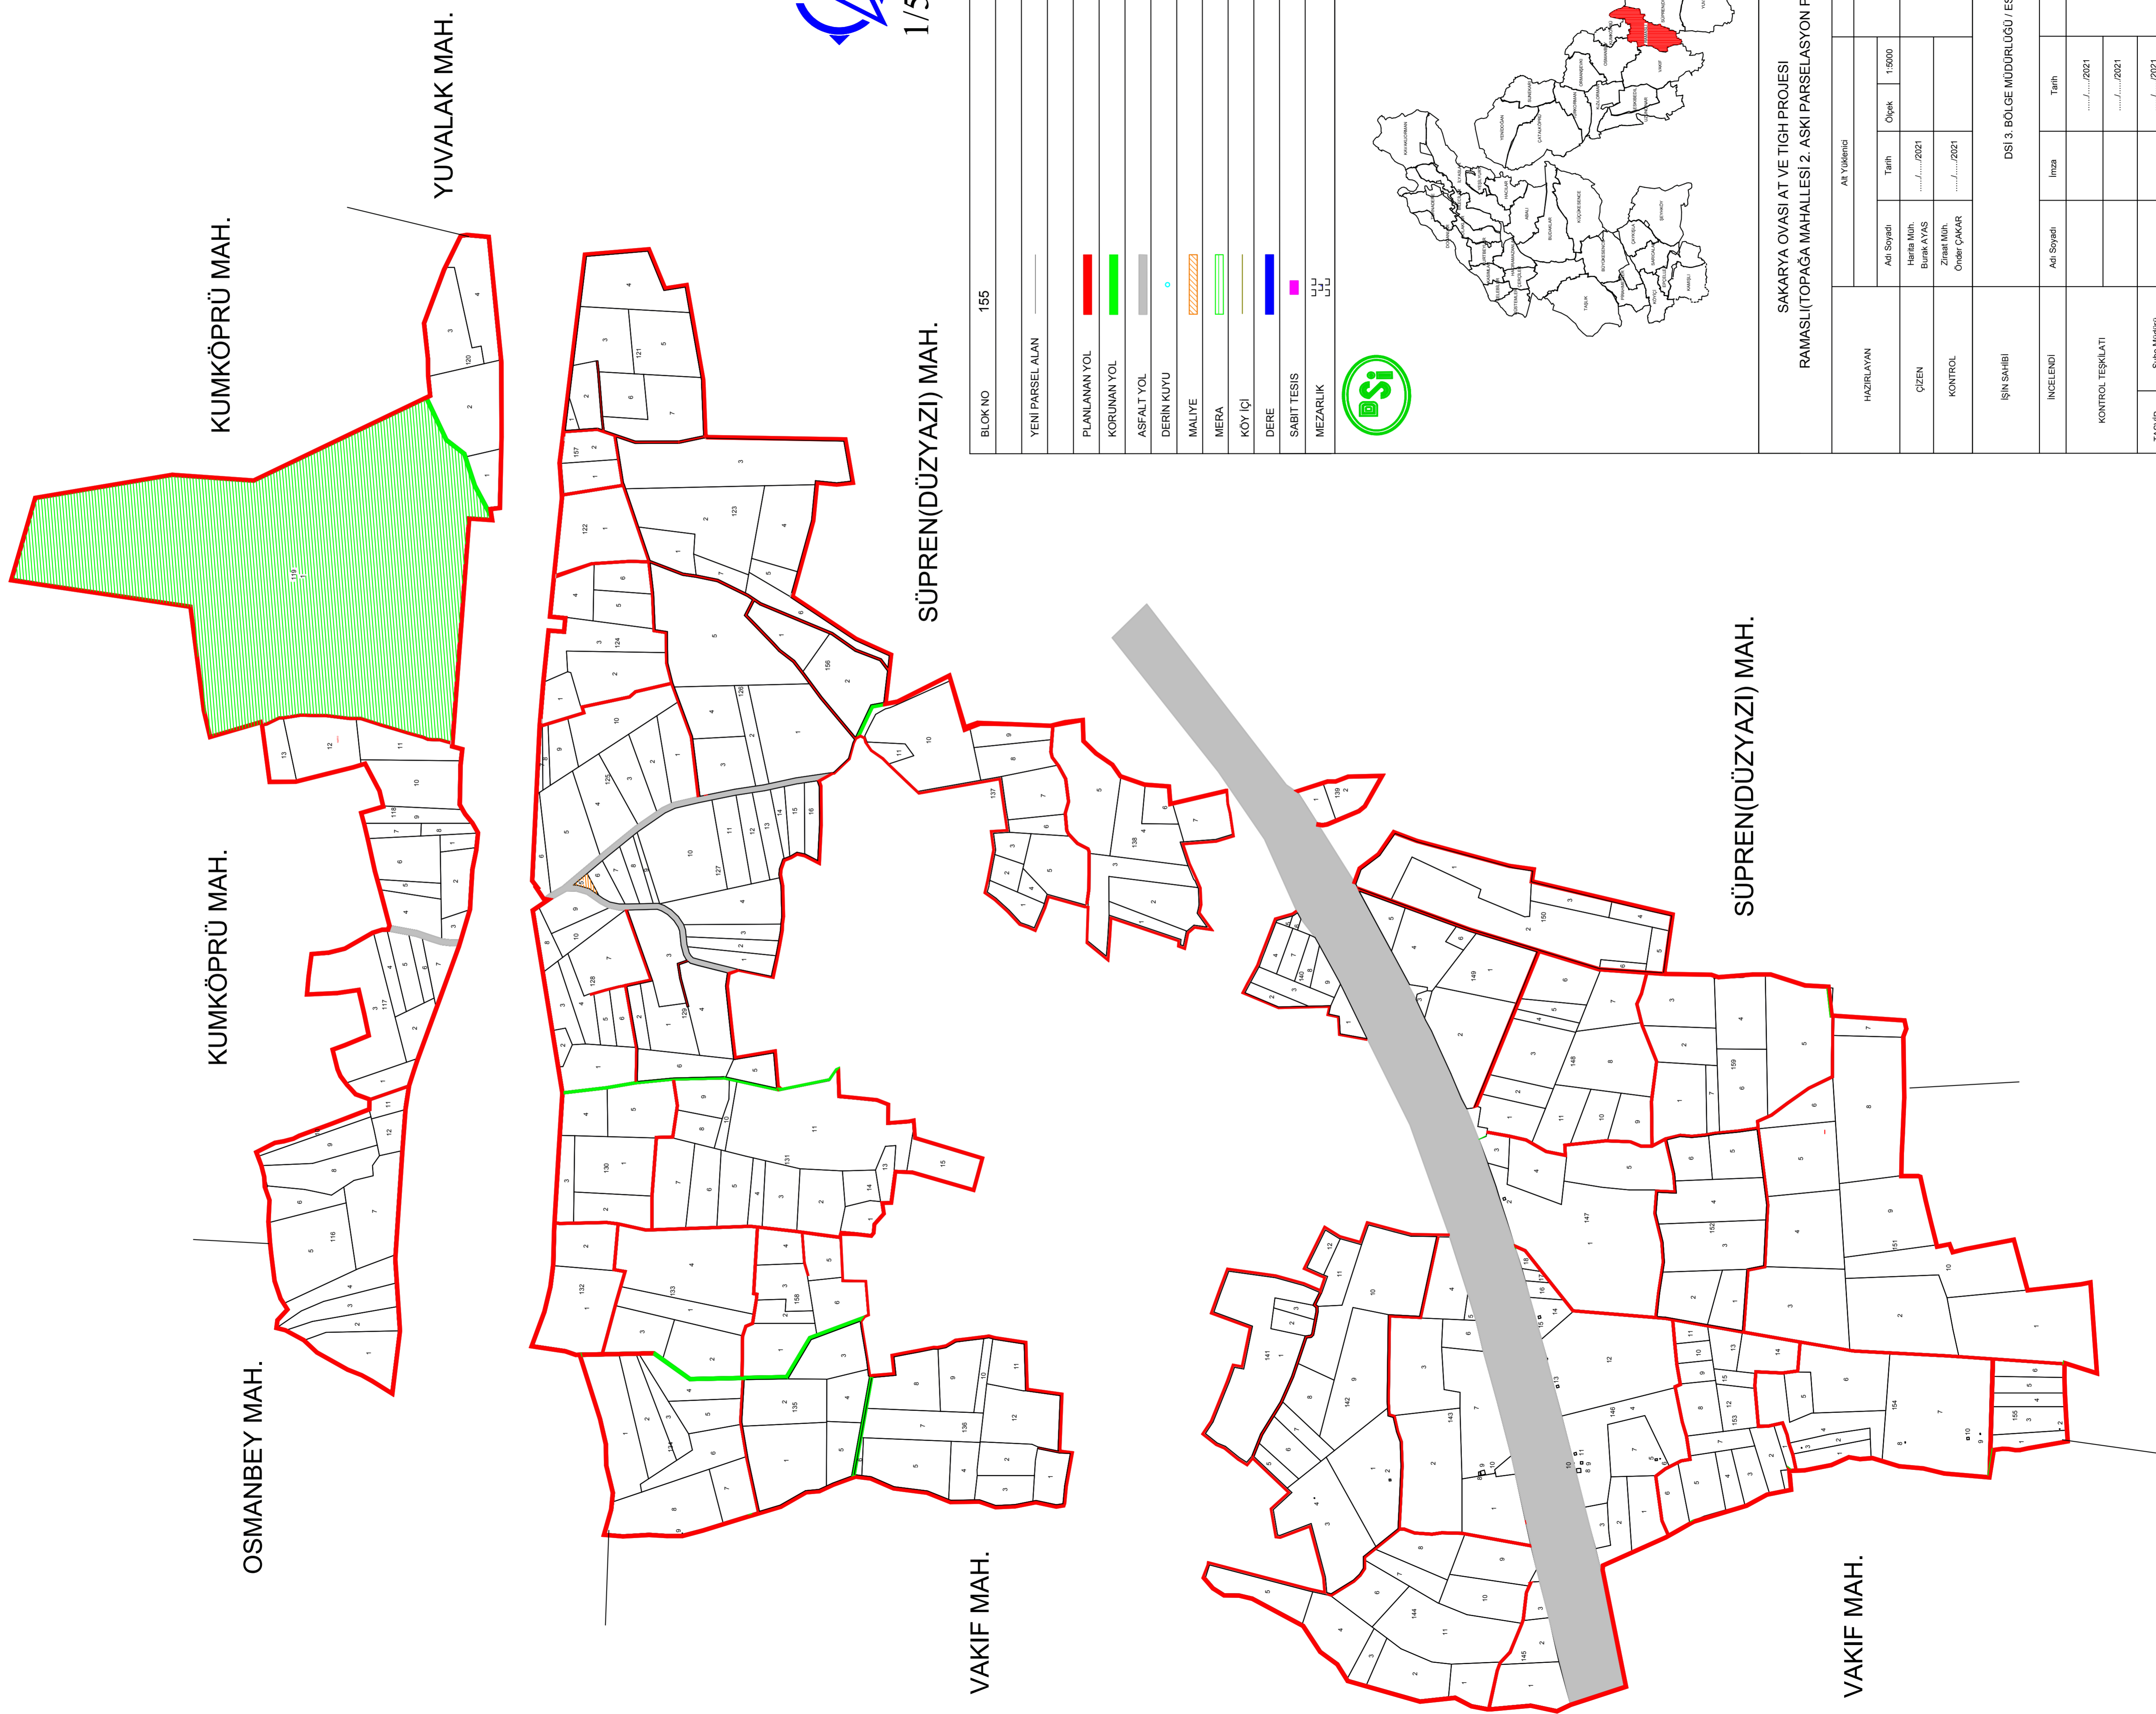

# RAMASLI (TOPAĞAÇ) MAHALLESİ

## 2.ASKI PARSELASYON HARİTASI

BLOK NO	155
YENİ PARSEL ALAN	
PLANLANAN YOL	
KORUNAN YOL	
ASFALT YOL	
DERİN KUYU	
MALİYE	
MERA	
KÖY / Çİ	
DERE	
SABİT TESİS	
MEZARLIK	

İS - SAKARYA  
İlçesi : AKYAZI  
Mahalle : RAMASLI(TOPAĞAÇ)

SAKARYA OVASI AT VE TİGH PROJESİ RAMASLI(TOPAĞA MAHALLESİ 2. ASKI PARSELASYON PLANI (ESKİ-YENİ)	
HAZIRLAYAN	Ali Yükelmiş
ÇİZEN	Adı Soyadı Harita Müh. Burak AYAS
KONTROL	Tarih ...../...../2021 Oyuk 1:5000
İŞİN SAHİBİ	Ziraat Müh. Onder ÇAKAR
İNCELENDİ	Ana Yükelmiş
KONTROL TEŞKİLATI	DSİ 3. BÖLGE MÜDÜRLÜĞÜ / ESKİŞEHİR
TASVİP	Şube Müdürü
ARŞİV NO:	
EBİS SANTI TARİHİ:	