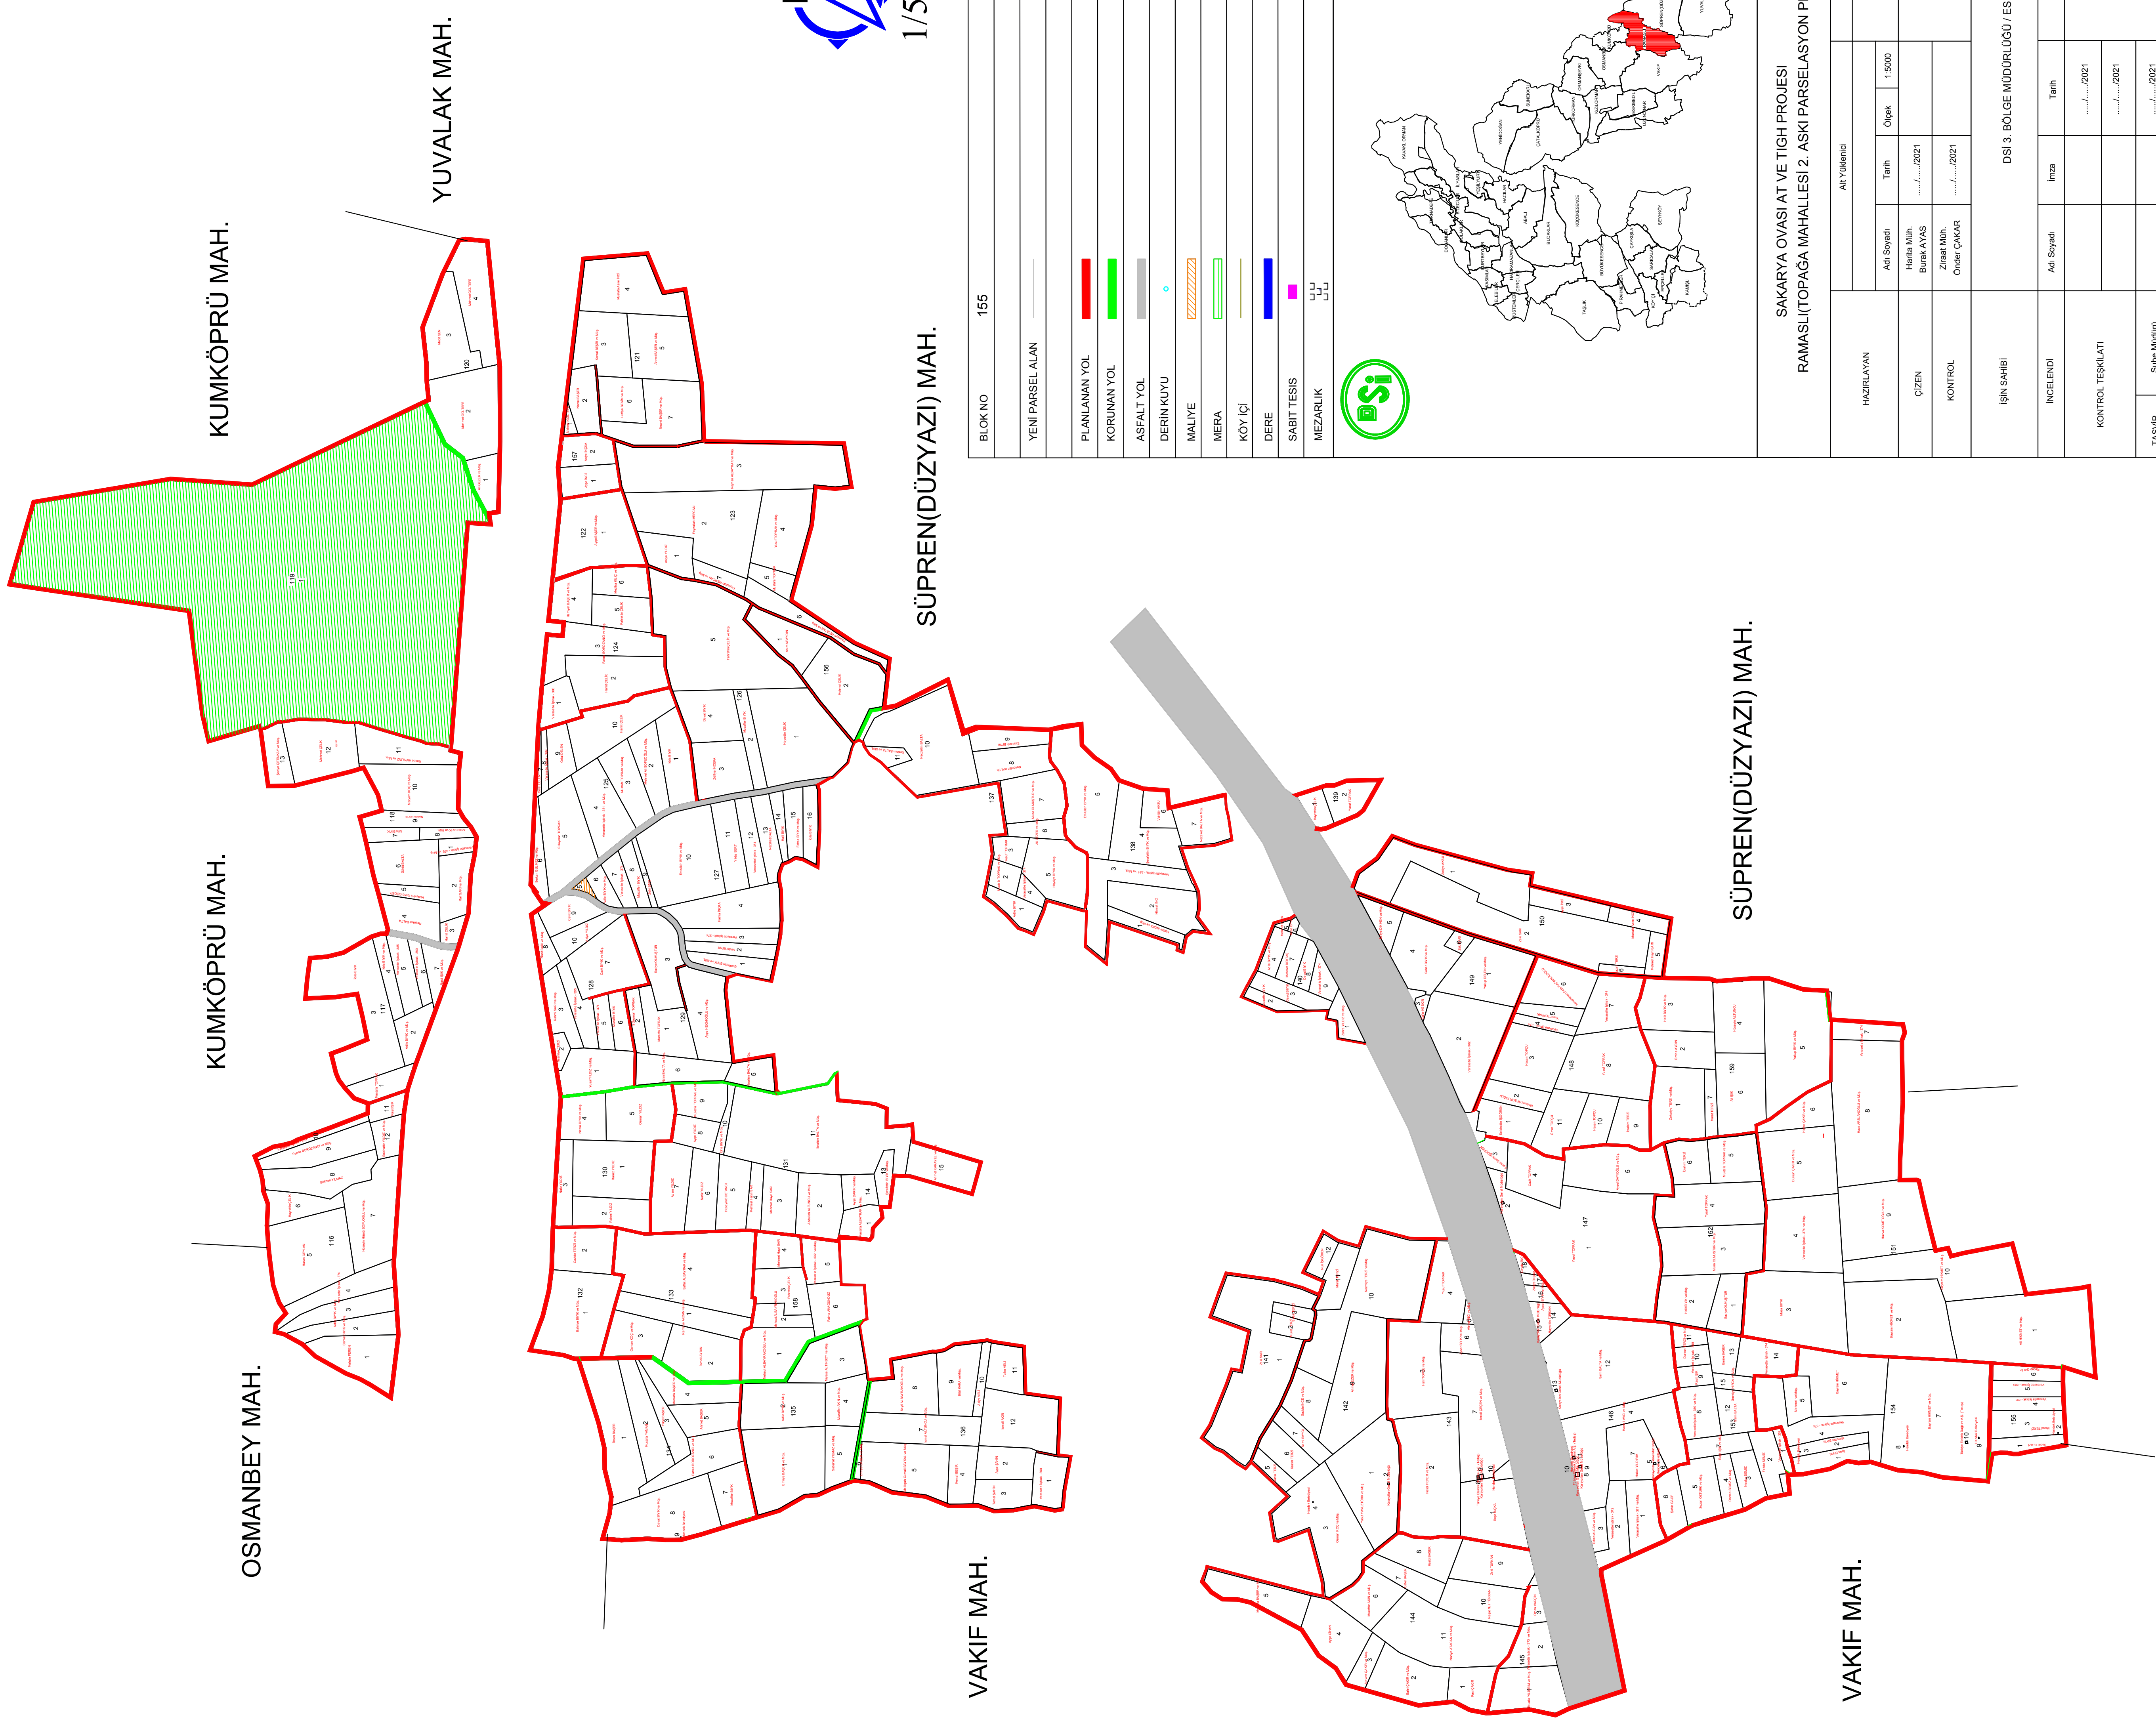

# RAMASLI (TOPAĞAÇ) MAHALLESİ

## 2.ASKI PARSELASYON HARİTASI

BLOK NO	155			
YENİ PARSEL ALAN				
PLANLANAN YOL				
KORUNAN YOL				
ASFALT YOL				
DERİN KUYU				
MALİYE				
MERA				
KÖY İÇİ				
DERE				
SABİT TESİS				
MEZARLIK				
iii - SAKARYA İlçesi - AKYAZI Mahalle - RAMASLI(TOPAĞAÇ)				
SAKARYA OVASI AT VE TİGH PROJESİ RAMASLI(TOPAĞA MAHALLESİ) 2. ASKI PARSELASYON PLANI (ESKİ-YENİ)				
Ana Yükleme				
HAZIRLAYAN	Adı Soyadı	Tarih	Ölçek	1:5000
ÇİZEN	Hatıra Müh. Burak AYAS	...../...../2021		
KONTROL	Ziraat Müh. Orduer ÇAKAR	...../...../2021		
İŞİN SAHİBİ	DSİ 3. BÖLGE MÜDÜRLÜĞÜ / ESKİŞEHİR			
İNCELENDİ	Adı Soyadı	İmza	Tarih	TASDIK OLUNUR
KONTROL TEŞKİLATI			...../...../2021	
TASVİP	Şube Müdürü		...../...../2021	
ARŞİV NO:				
EPYS SAYI / TARİH:				