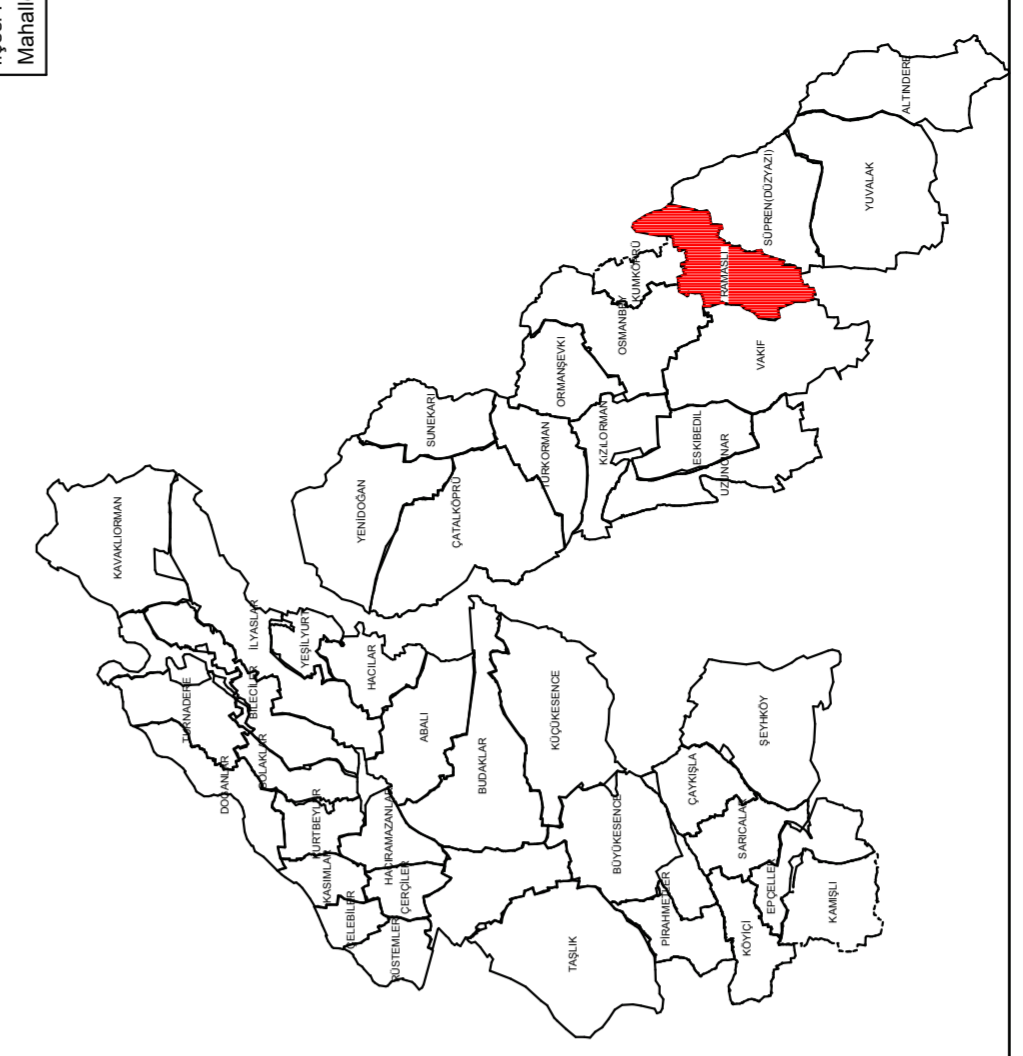

RAMASLI (TOPAĞAÇ) MAHALLESİ

2.ASKI PARSELASYON HARİTASI

BLOK NO	155
KADASTRO
YENİ PARSEL ALAN
PLANLANAN YOL	
KORUNAN YOL	
ASFALT YOL	
DERİN KÜYÜ	
MALİYE	
MERA	
KÖY İÇİ	
DERE	
SABİT TESİS	
MEZARLIK	
İl : SAKARYA İlçe : AKYAZI Mahalle : RAMASLI(TOPAĞAÇ)	

HAZIRLAYAN		Ana Yürürlüğü	
Adı Soyadı	Tarih	Orjok	1:5000
Halita Muh. Burak AYAL/...../2021		
KONTROL		Ziraat Muh. Önder ÇAKAR	
İŞİN SAKİBİ		DSİ 3. BÖLGE MÜDÜRLÜĞÜ / ESKİŞEHİR	
İNCELENDİ		İmza	Tarih
KONTROL TEŞKİLATI		/...../2021
TASVİP		Şube Müdürü/...../2021
ARŞİN NO:		EĞİTİM SAĞLIK TARİH:	

SAKARYA OVASIAT VE TİGH PROJESİ			
RAMASLI(TOPAĞA MAHALLESİ) 2. ASKI PARSELASYON PLANI (ESKİ-YENİ)			
Ana Yürürlüğü			
HAZIRLAYAN		Ana Yürürlüğü	
Adı Soyadı	Tarih	Orjok	1:5000
Halita Muh. Burak AYAL/...../2021		
KONTROL		Ziraat Muh. Önder ÇAKAR	
İŞİN SAKİBİ		DSİ 3. BÖLGE MÜDÜRLÜĞÜ / ESKİŞEHİR	
İNCELENDİ		İmza	Tarih
KONTROL TEŞKİLATI		/...../2021
TASVİP		Şube Müdürü/...../2021
ARŞİN NO:		EĞİTİM SAĞLIK TARİH:	