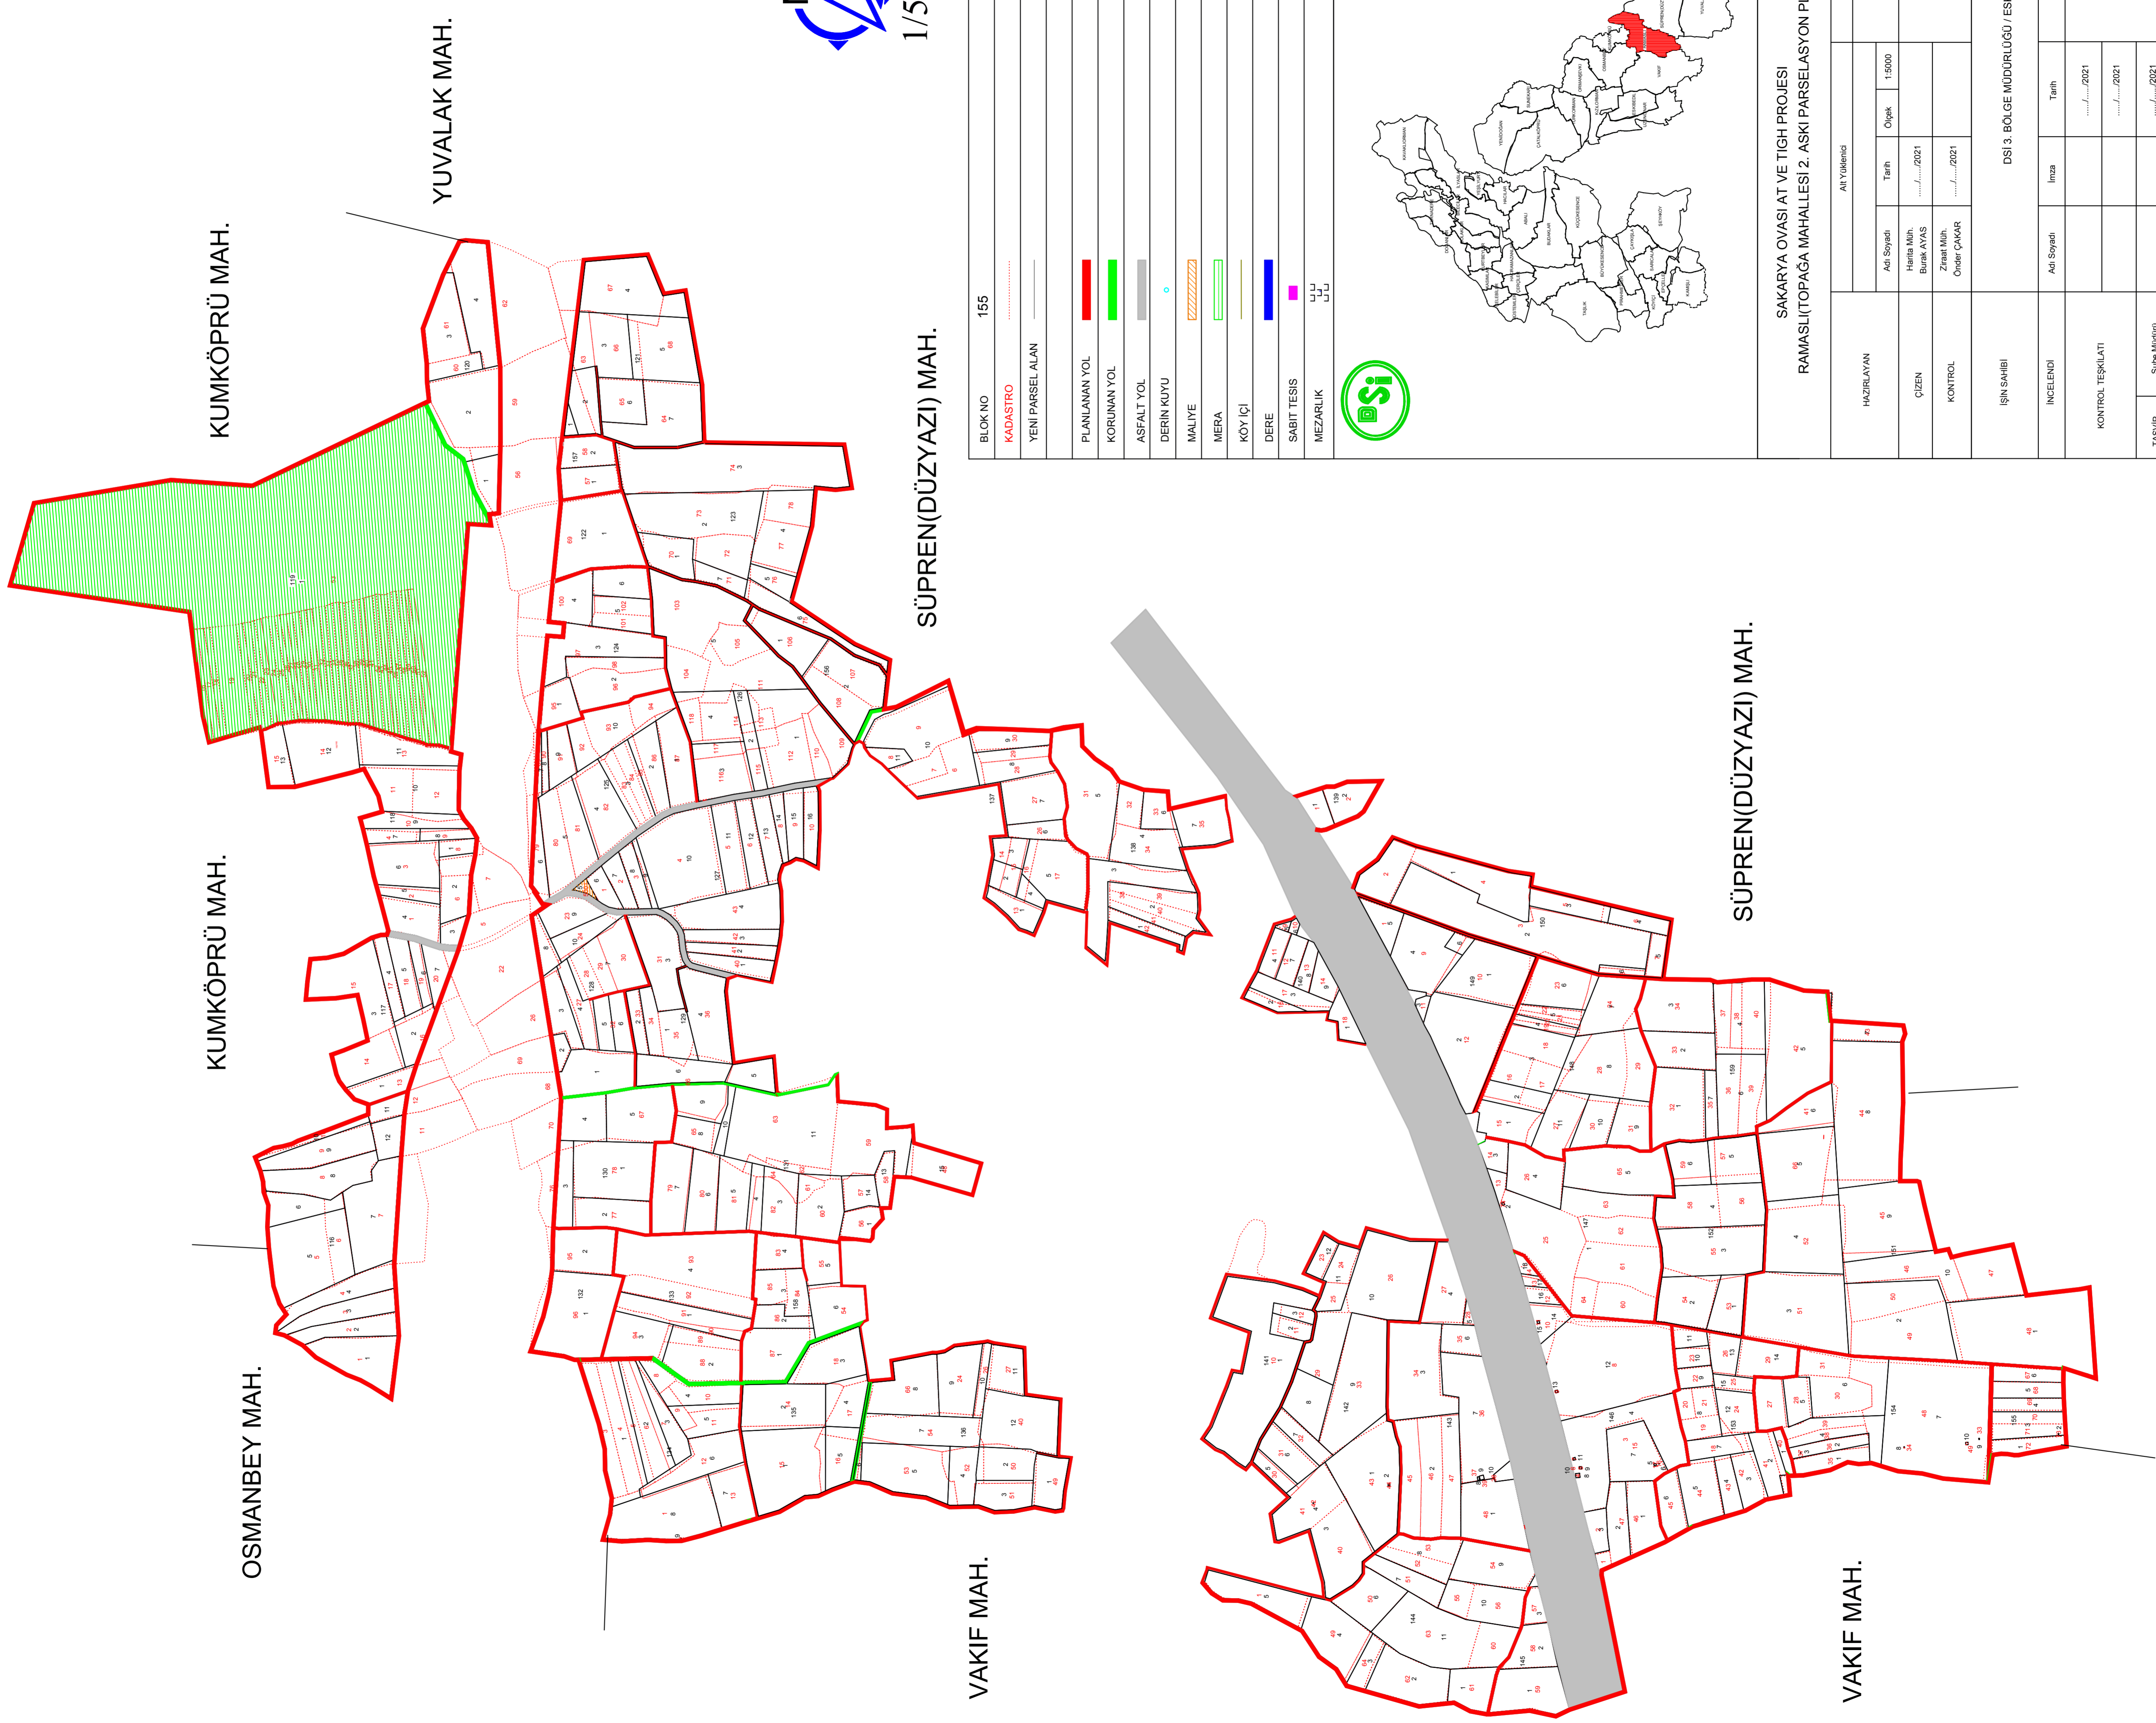

RAMASLI (TOPAĞAÇ) MAHALLESİ

2.ASKI PARSELASYON HARİTASI

BLOK NO	155
KADASTRO
YENİ PARSEL ALAN
PLANLANAN YOL	
KORUNAN YOL	
ASFALT YOL	
DERİN KÜYÜ	
MALİYE	
MERA	
KÖY İÇİ	
DERE	
SABİT TESİS	
MEZARLIK	
İl : SAKARYA İlçe : AKYAZI Mahalle : RAMASLI(TOPAĞAÇ)	

HAZIRLAYAN		Ana Yürürlüğü	
Adı Soyadı	Tarih	Orjok	1:5000
Halita Muh. Burak AYAL/...../2021		
KONTROL		Ziraat Muh. Önder ÇAKAR	
İŞİN SAKİBİ		DSİ 3. BÖLGE MÜDÜRLÜĞÜ / ESKİŞEHİR	
İNCELENDİ		İmza	Tarih
KONTROL TEŞKİLATI		/...../2021
TASVİP		Şube Müdürü/...../2021
ARŞİN NO:		EĞİTİM SAĞLIK TARİH:	

SAKARYA OVASIAT VE TİGH PROJESİ			
RAMASLI(TOPAĞA MAHALLESİ) 2. ASKI PARSELASYON PLANI (ESKİ-YENİ)			
Ana Yürürlüğü			
HAZIRLAYAN		Ana Yürürlüğü	
Adı Soyadı	Tarih	Orjok	1:5000
Halita Muh. Burak AYAL/...../2021		
KONTROL		Ziraat Muh. Önder ÇAKAR	
İŞİN SAKİBİ		DSİ 3. BÖLGE MÜDÜRLÜĞÜ / ESKİŞEHİR	
İNCELENDİ		İmza	Tarih
KONTROL TEŞKİLATI		/...../2021
TASVİP		Şube Müdürü/...../2021
ARŞİN NO:		EĞİTİM SAĞLIK TARİH:	