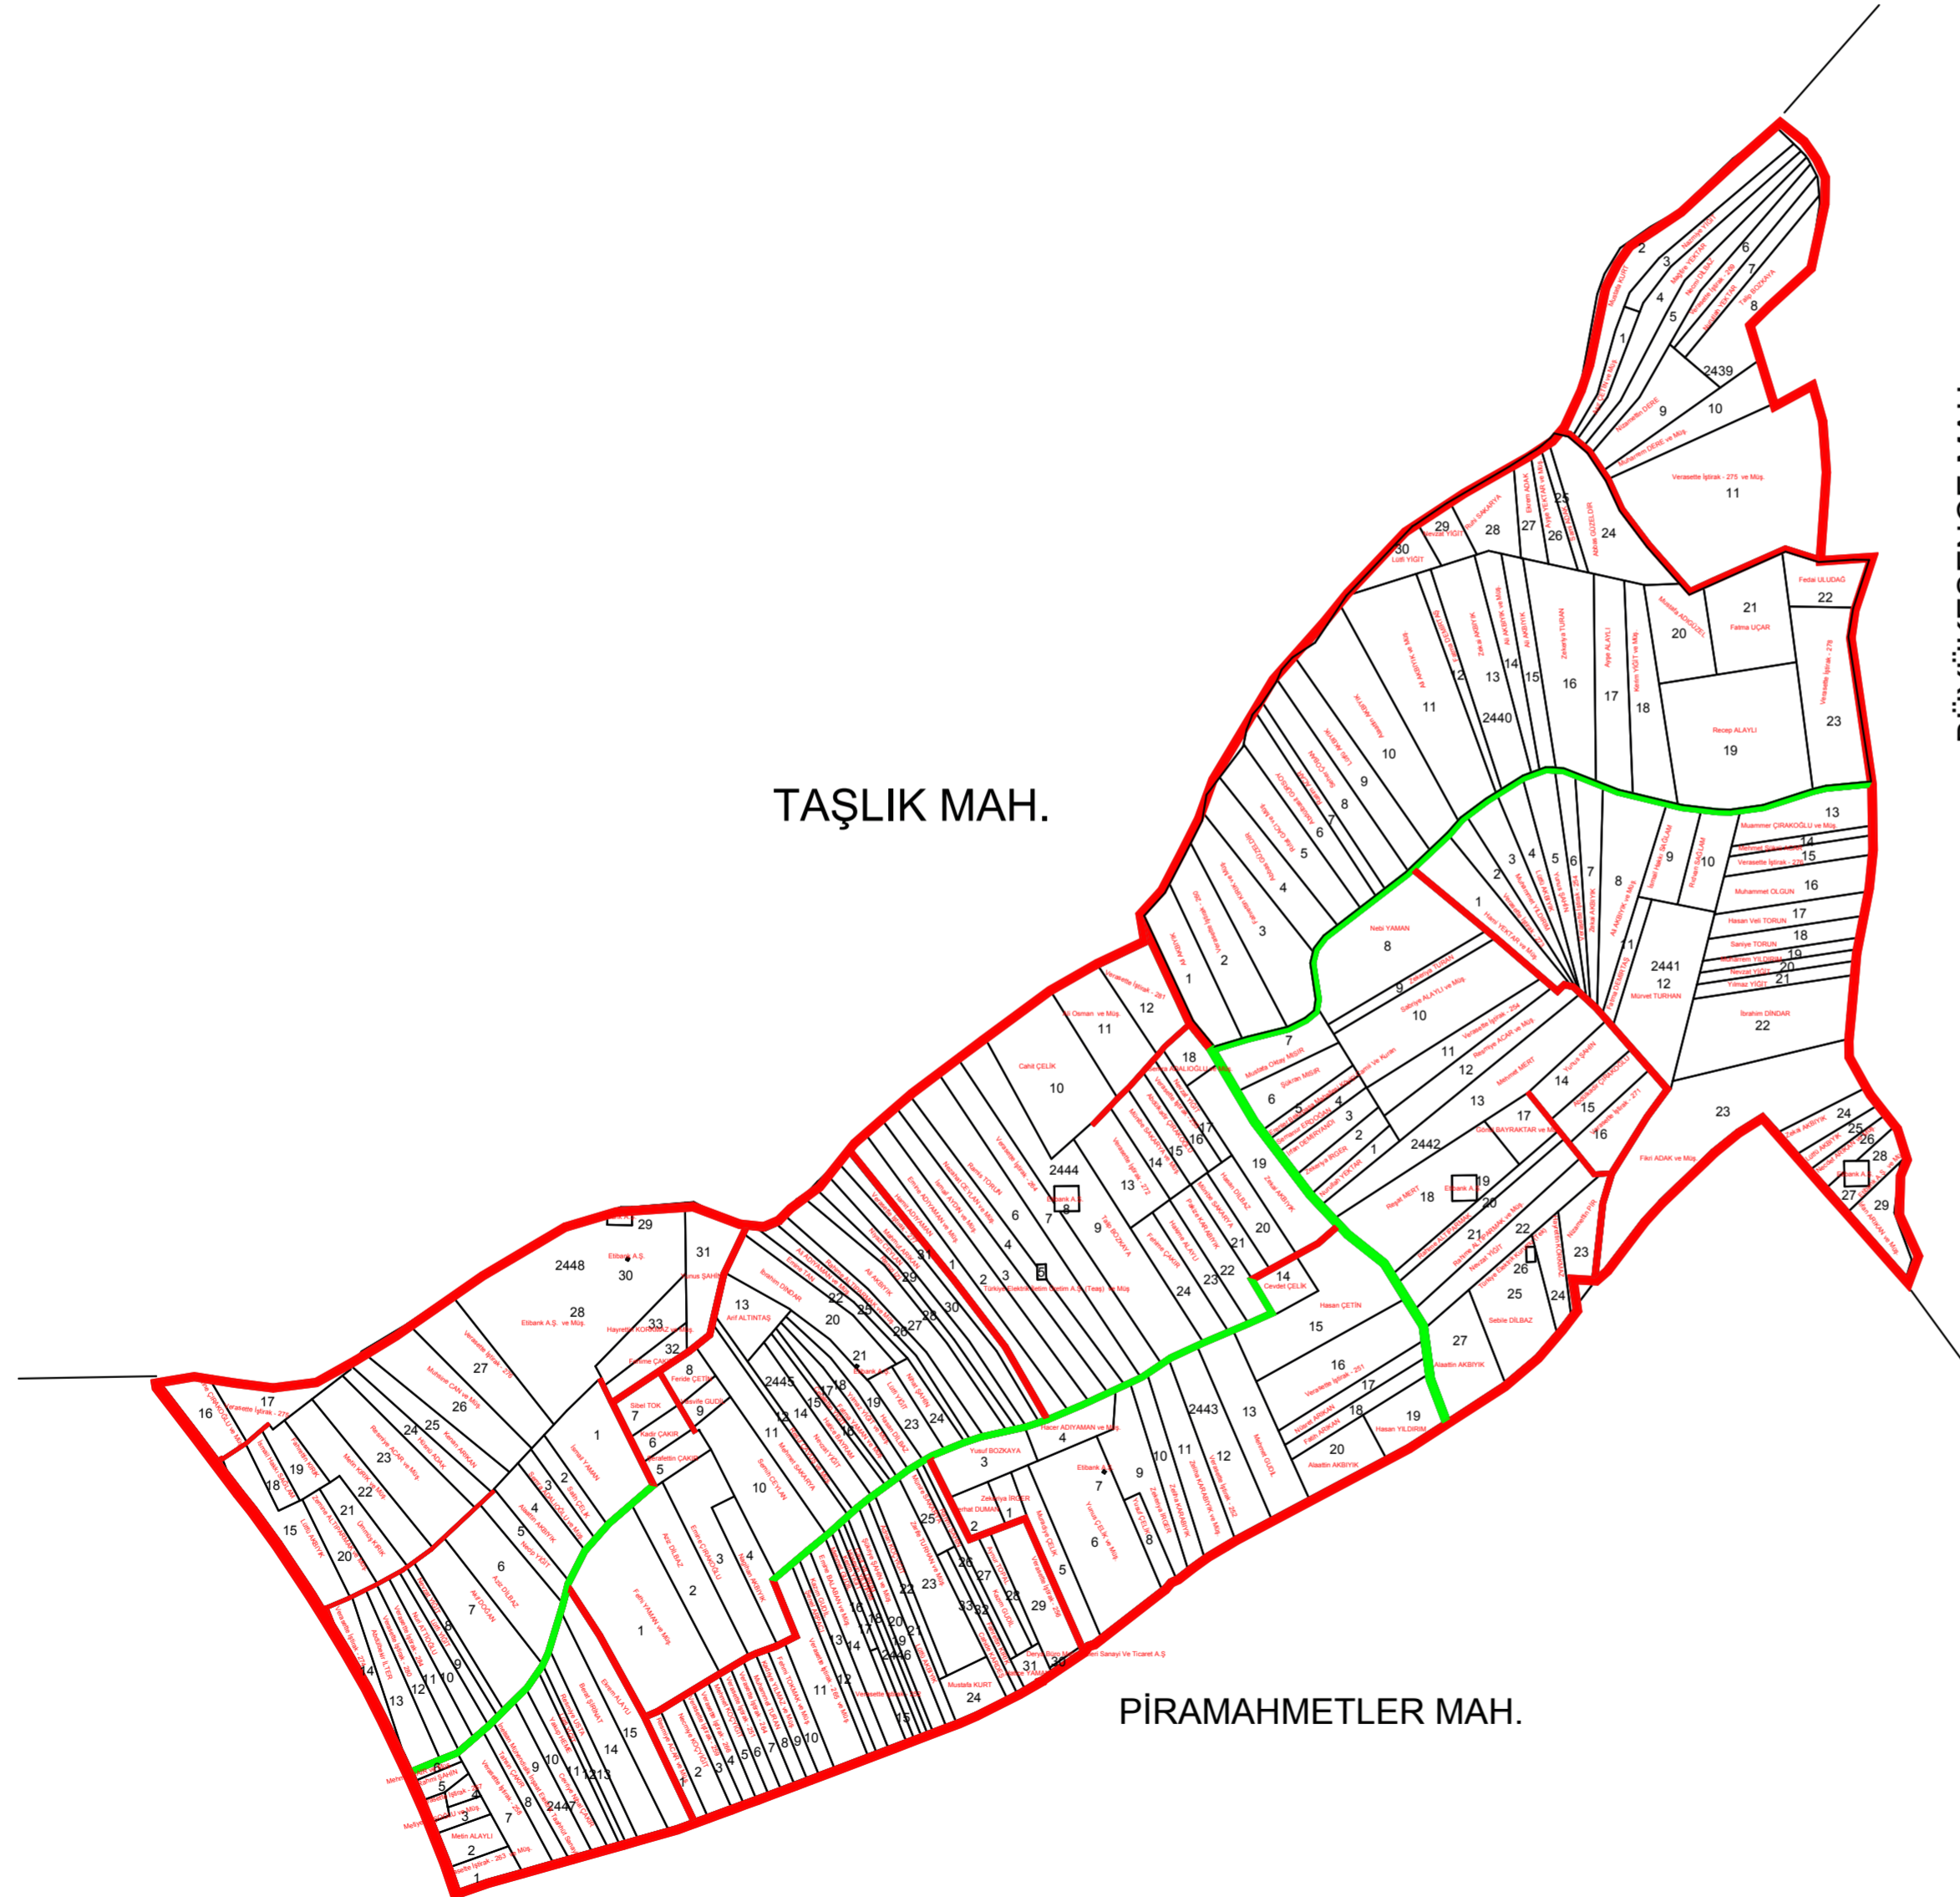

PIRAHMETLER MAHALLESİ

2.ASKI PARSELASYON HARİTASI

BLOK NO	155
YENİ PARSEL ALAN	_____
PLANLANAN YOL	
KORUNAN YOL	
ASFALT YOL	
DERİN KUYU	
MALIYE	
MERA	
KÖY İÇİ	
DERE	
SABİT TESİS	
MEZARLIK	

İli : SAKARYA
İlçesi : ERENLER
Mahalle : PİRAHMETLER

SAKARYA OVASI AT VE TİGH PROJESİ

PIRAHMETLER MAHALLESİ 2. ASKI PARSELASYON PLANI (ESKİ-YENİ)

HAZIRLAYAN	Alt Yüklenici				Ana Yüklenici
	Adı Soyadı	Tarih	Ölçek	1:5000	
ÇİZEN	Harita Müh. Burak AYAS/...../2021			
KONTROL	Ziraat Müh. Önder ÇAKAR/...../2021			
İŞİN SAHİBİ	DSİ 3. BÖLGE MÜDÜRLÜĞÜ / ESKİŞEHİR				
İNCELENDİ	Adı Soyadı	İmza	Tarih	TASDİK OLUNUR	
KONTROL TEŞKİLATI		/...../2021		
		/...../2021		
TASVİP	Şube Müdürü	/...../2021		
ARŞİV NO:					
EBYS SAYI / TARİH:					