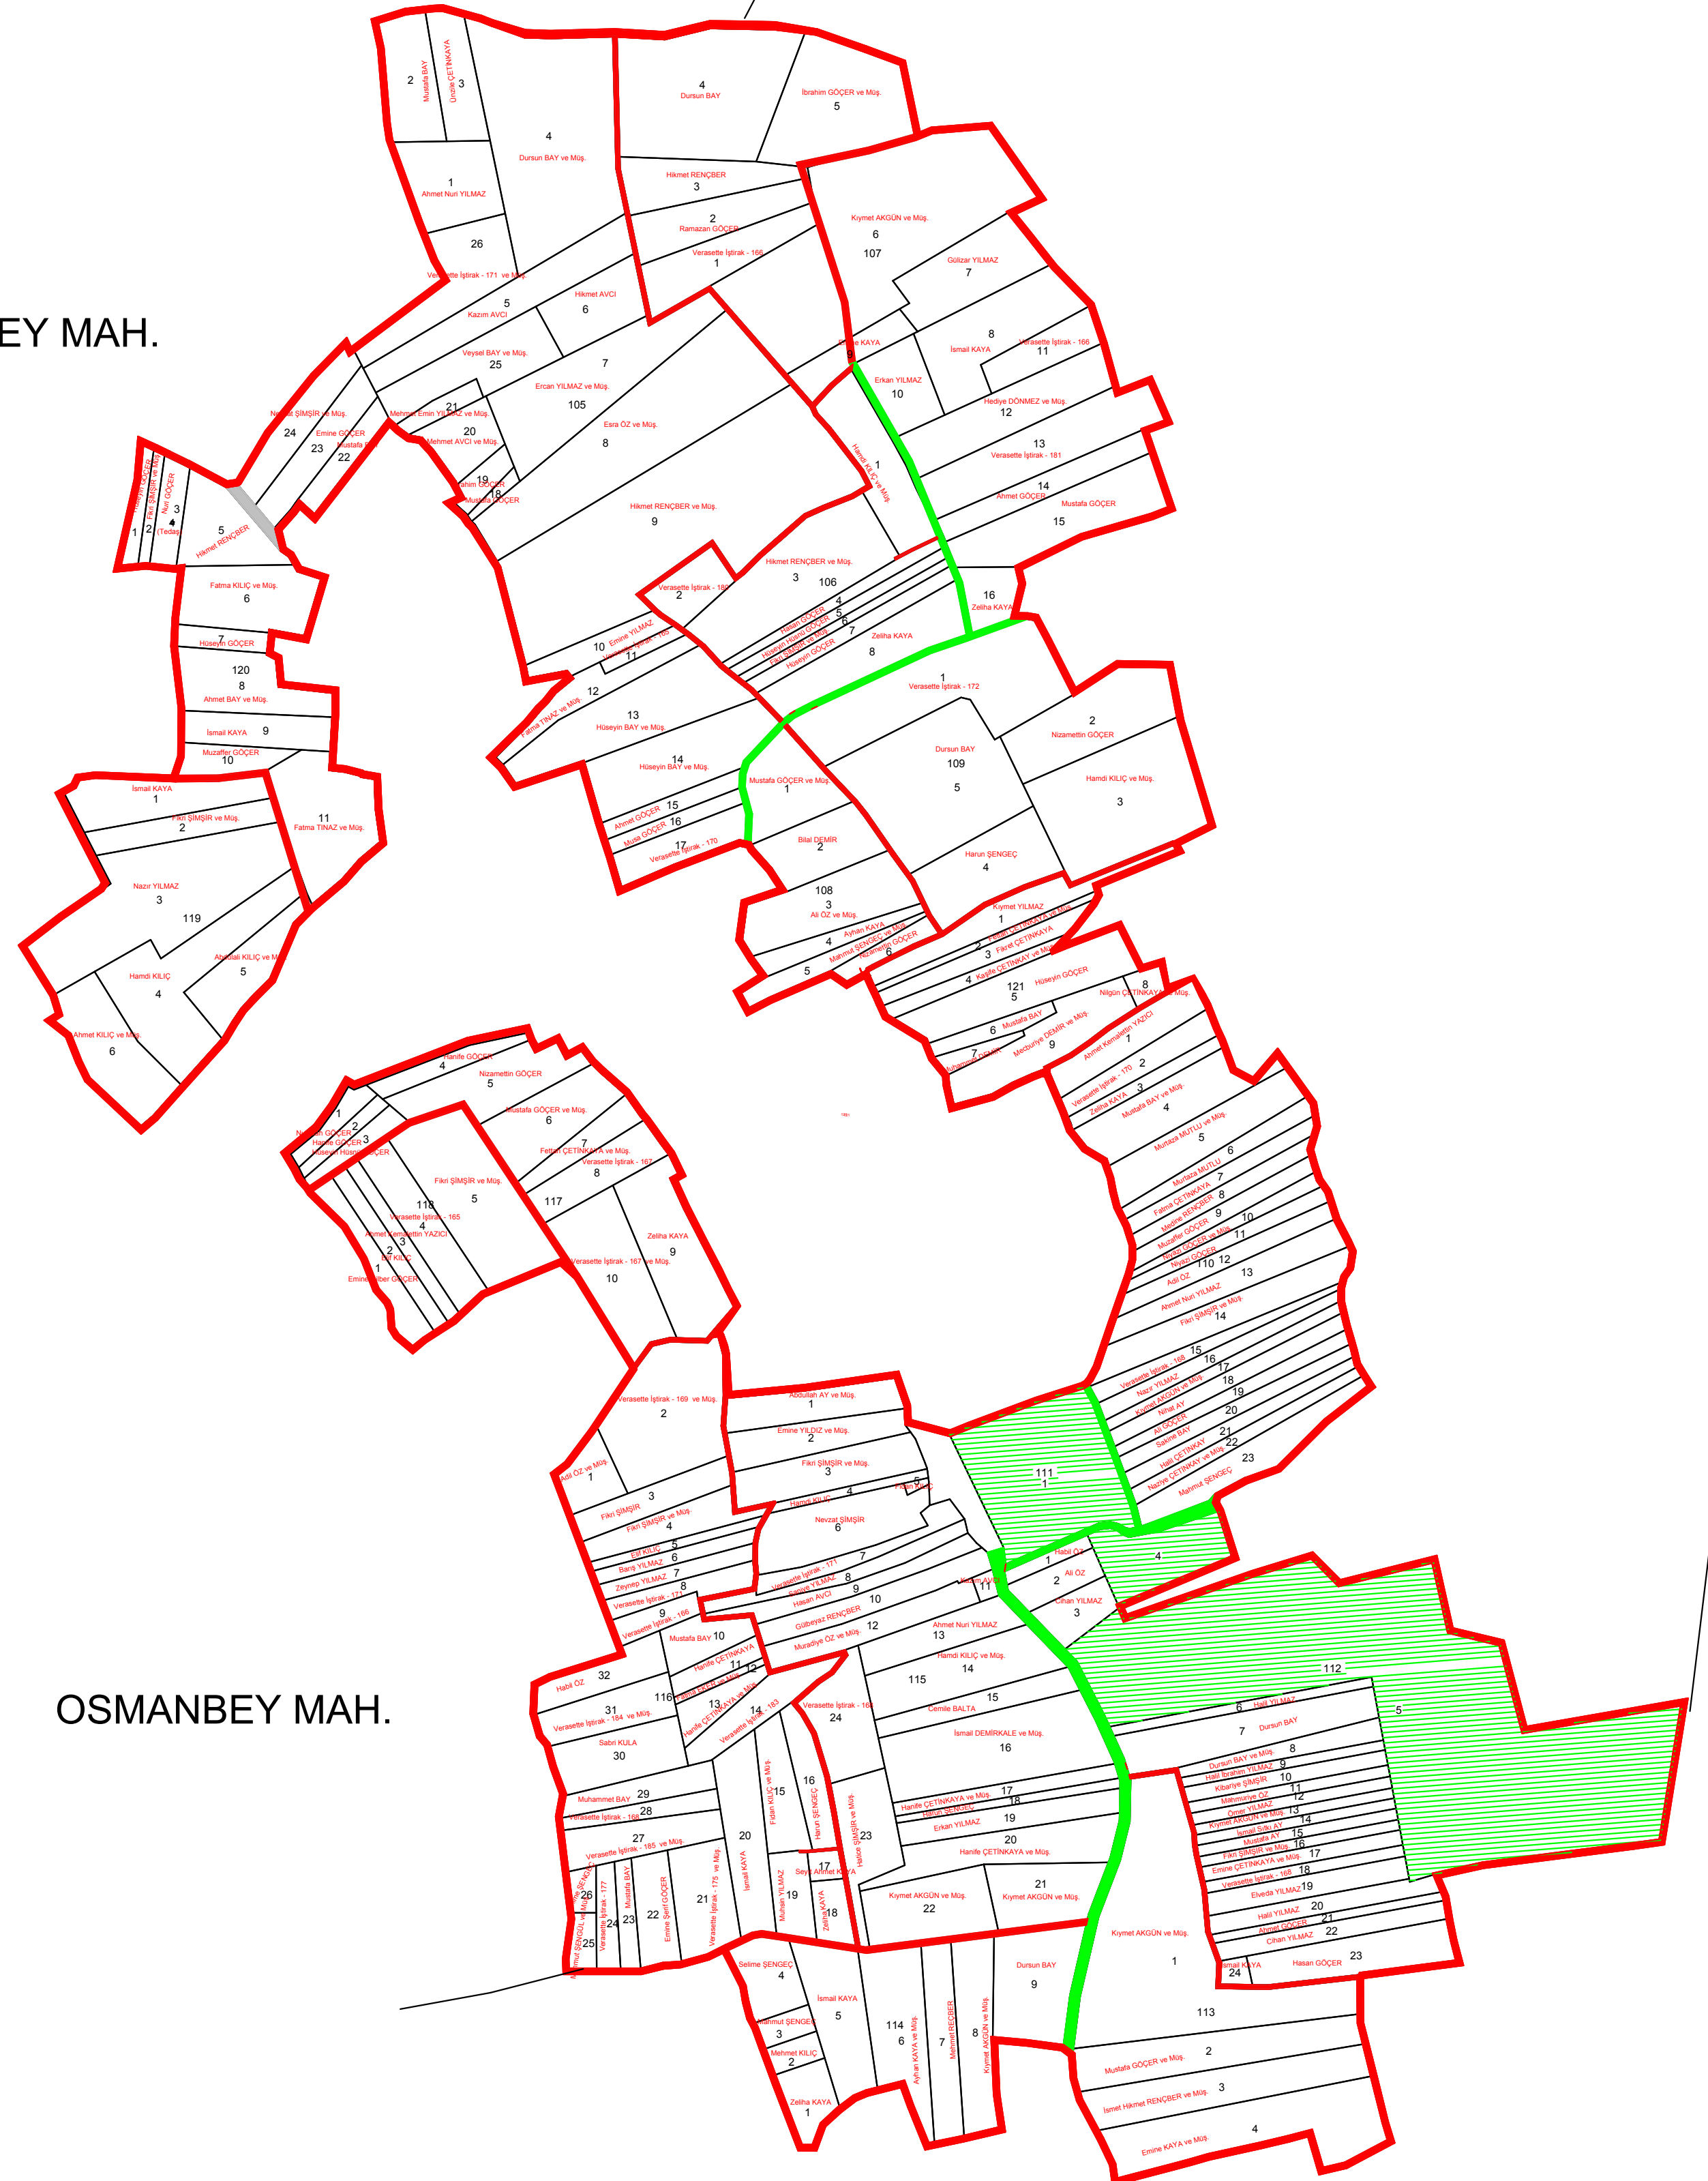

KUMKÖPRÜ MAHALLESİ 2.ASKI PARSELASYON HARİTASI

OSMANBEY MAH.

OSMANBEY MAH.

RAMASLI MAH.

BLOK NO	155
YENİ PARSEL ALAN	_____
PLANLANAN YOL	
KORUNAN YOL	
ASFALT YOL	
DERİN KUYU	
MALIYE	
MERA	
KÖY İÇİ	
DERE	
SABİT TESİS	
MEZARLIK	

İli : SAKARYA
İlçesi : AKYAZI
Mahalle : KUMKÖPRÜ

SAKARYA OVASI AT VE TİGH PROJESİ KUMKÖPRÜ MAHALLESİ 2. ASKI PARSELASYON PLAN(ESKİ-YENİ)

HAZIRLAYAN	Alt Yüklenici				Ana Yüklenici
	Adı Soyadı	Tarih	Ölçek	1:5000	
ÇİZEN	Harita Müh. Burak AYAS/...../2021			
KONTROL	Ziraat Müh. Önder ÇAKAR/...../2021			
İŞİN SAHİBİ	DSİ 3. BÖLGE MÜDÜRLÜĞÜ / ESKİŞEHİR				
İNCELENDİ	Adı Soyadı	İmza	Tarih	TASDİK OLUNUR	
KONTROL TEŞKİLATI		/...../2021		
		/...../2021		
TASVİP	Şube Müdürü	/...../2021		
ARŞİV NO:					
EBYS SAYI / TARİH:					