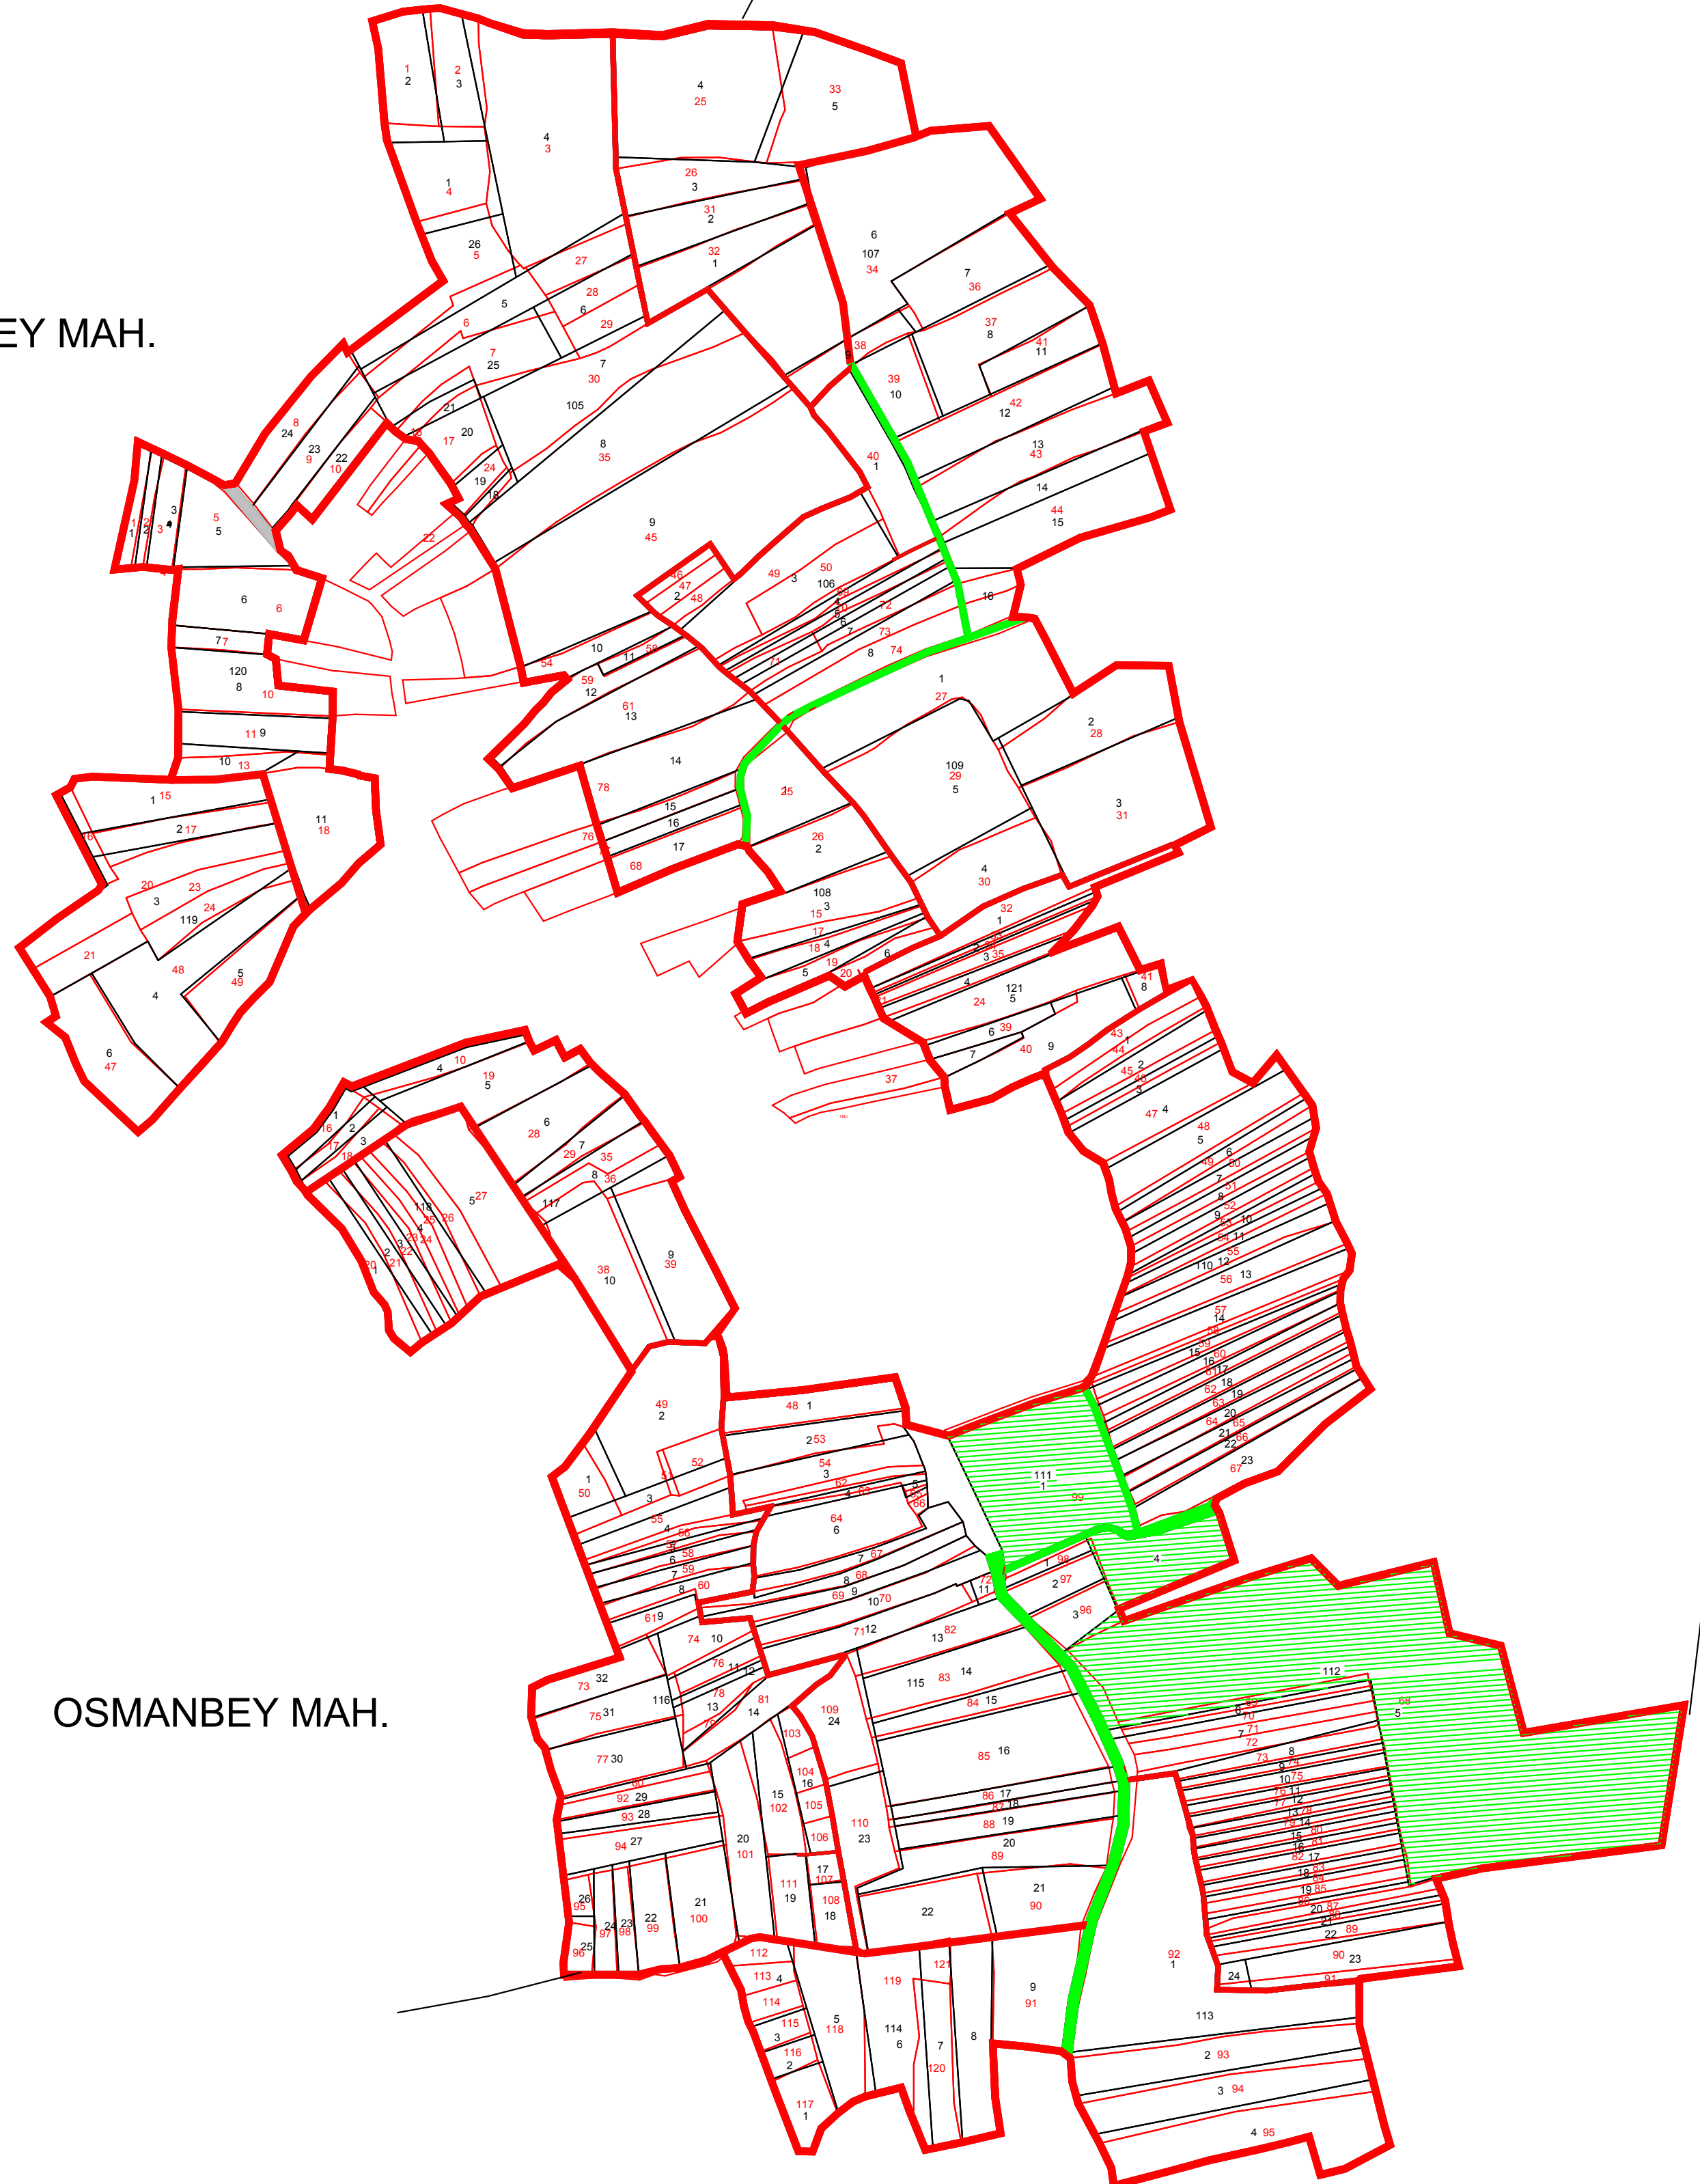

KUMKÖPRÜ MAHALLESİ 2.ASKI PARSELASYON HARİTASI

OSMANBEY MAH.

OSMANBEY MAH.

RAMASLI MAH.

ACAR-GİS

BLOK NO	155				
KADASTRO	—				
YENİ PARSEL ALAN	—				
PLANLANAN YOL	—				
KORUNAN YOL	—				
ASFALT YOL	—				
DERİN KUYU	—				
MALIYE	—				
MERA	—				
KÖY İÇİ	—				
DERE	—				
SABİT TESİS	—				
MEZARLIK	—				
					
					
İli : SAKARYA İlçesi : AKYAZI Mahalle : KUMKÖPRÜ					
SAKARYA OVASI AT VE TİGH PROJESİ KUMKÖPRÜ MAHALLESİ 2. ASKI PARSELASYON PLAN(ESKİ-YENİ)					
HAZIRLAYAN	Alt Yüklenici				Ana Yüklenici
	Adı Soyadı	Tarih	Ölçek	1:5000	
ÇİZEN	Harita Müh. Burak AYAS/2021			
KONTROL	Ziraat Müh. Önder ÇAKAR/2021			
İŞİN SAHİBİ	DSİ 3. BÖLGE MÜDÜRLÜĞÜ / ESKİŞEHİR				
İNCELENDİ	Adı Soyadı	İmza	Tarih	TASDİK OLUNUR	
KONTROL TEŞKİLATI		/2021		
		/2021		
TASVİP	Şube Müdürü	/2021		
ARŞİV NO:					
EBYS SAYI / TARİH:					