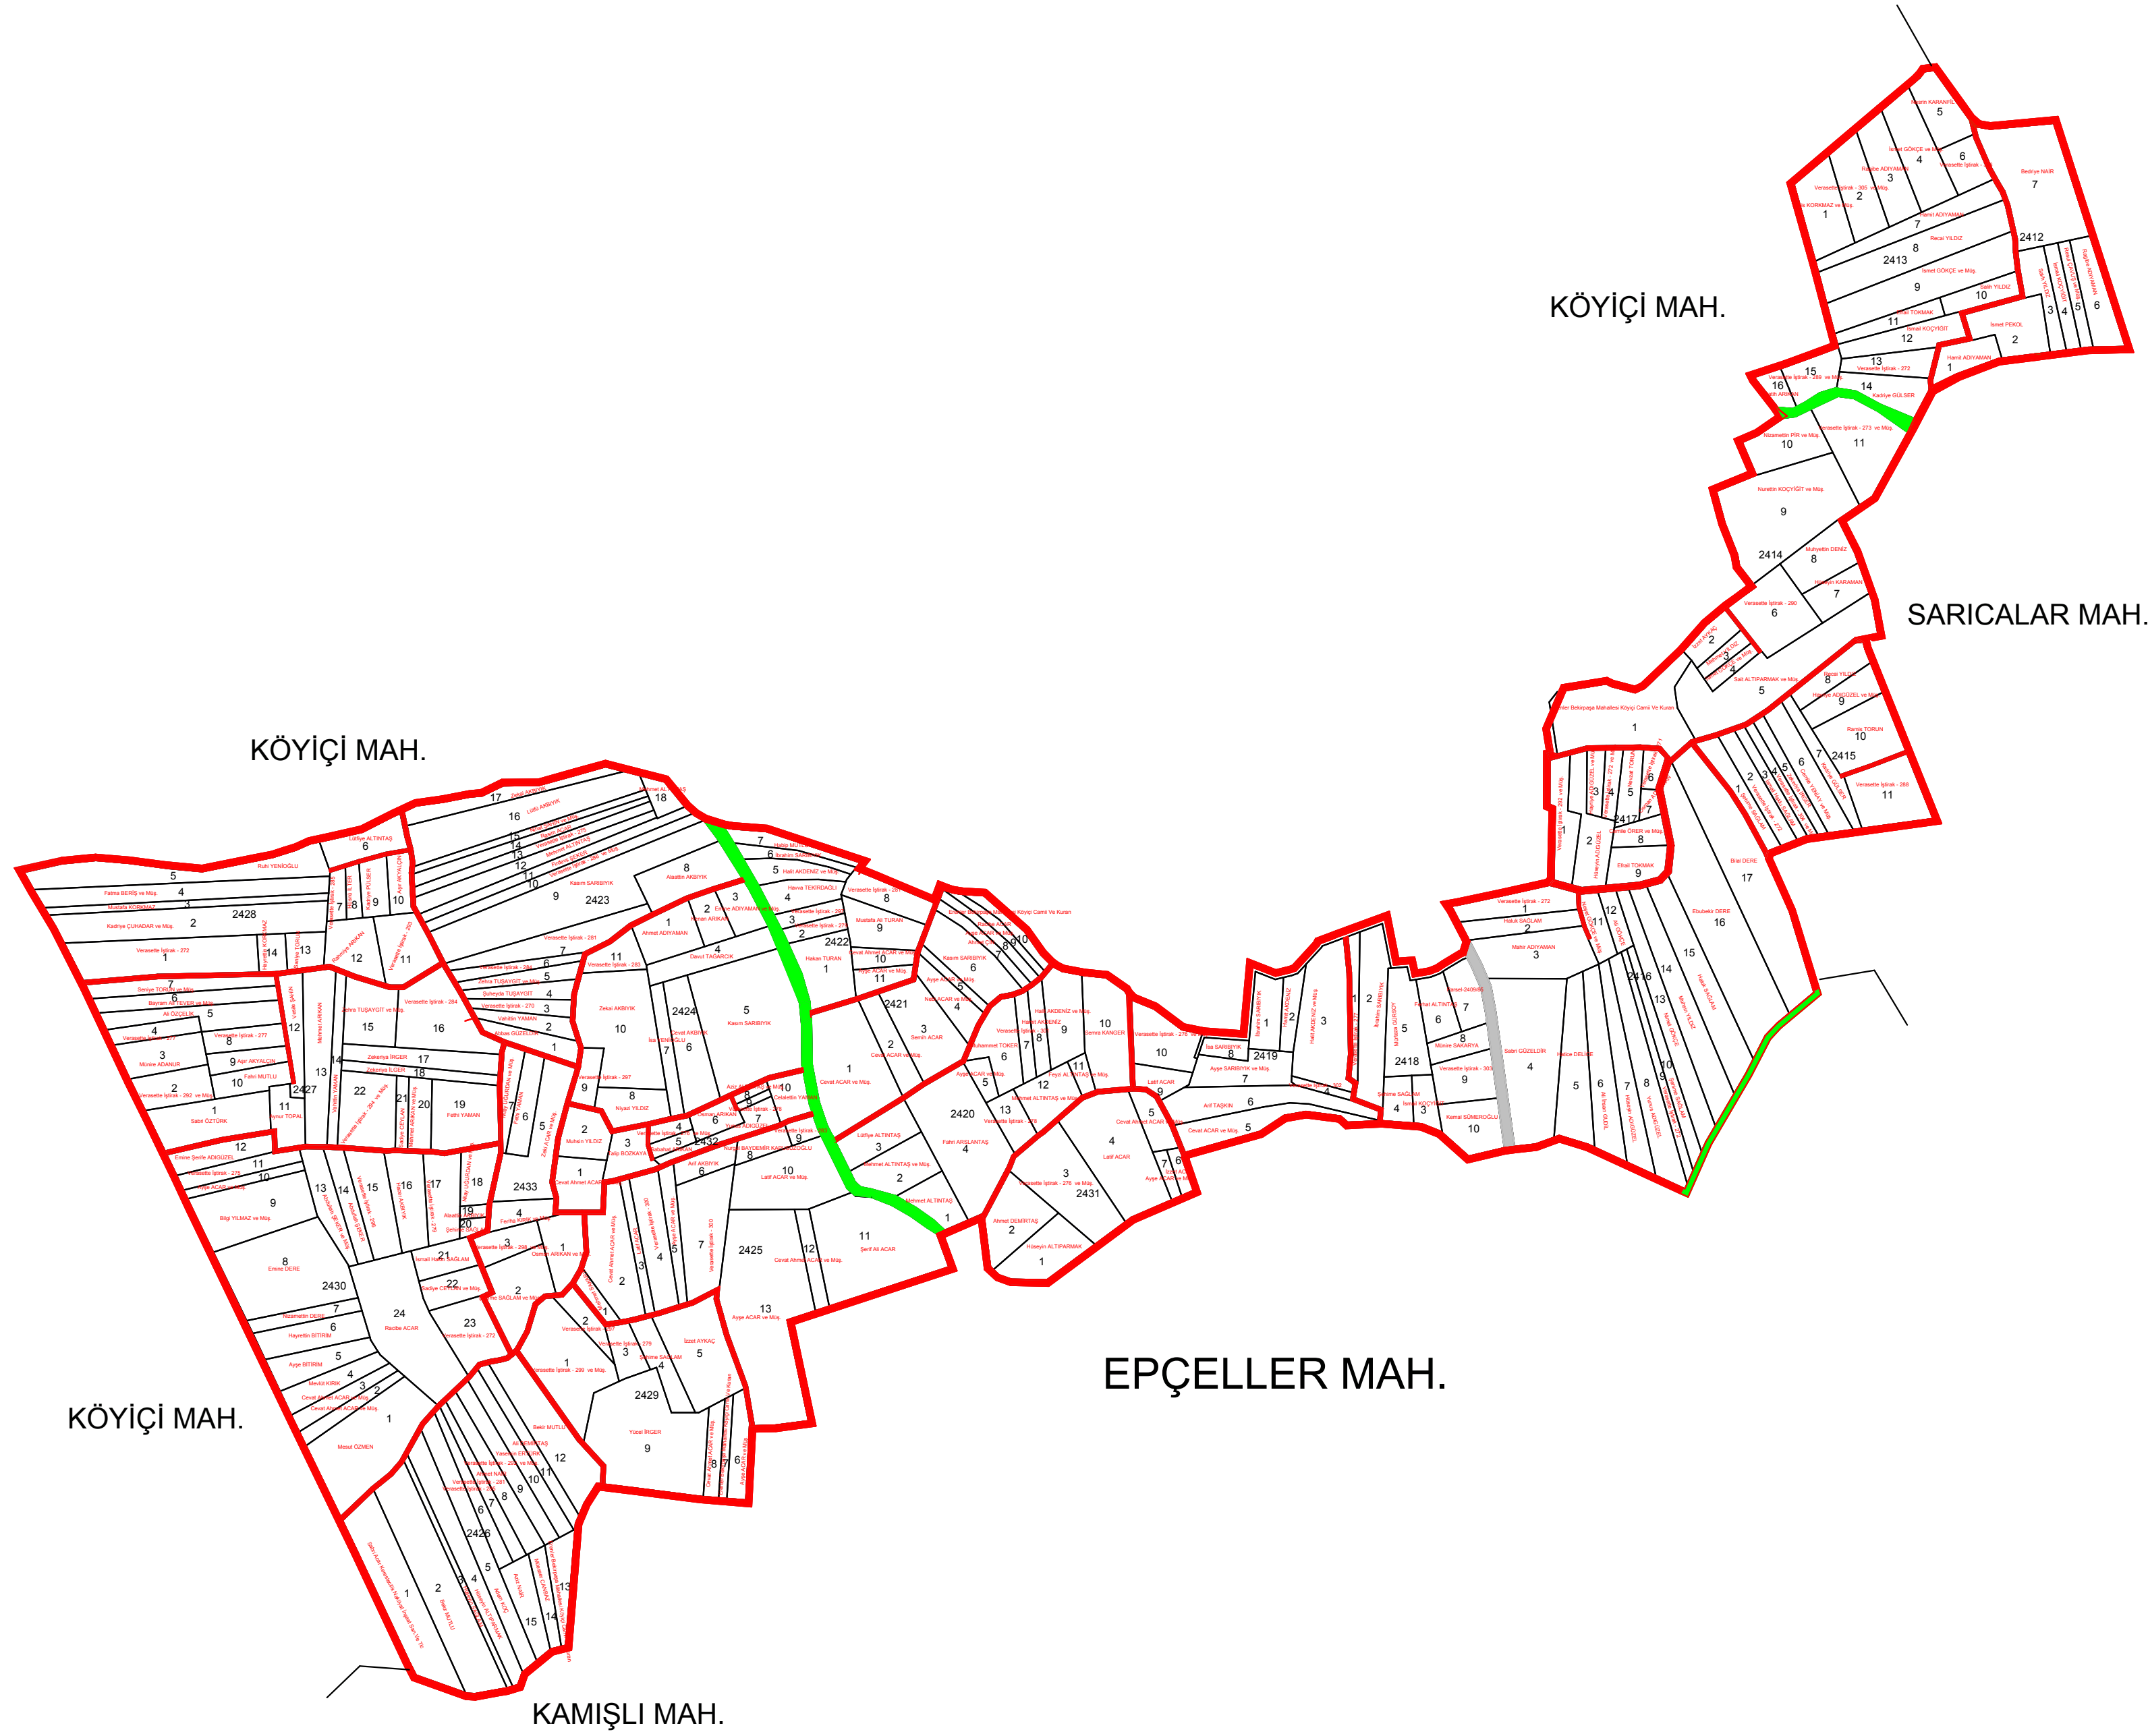

KÖYİÇİ MAHALLESİ

2. ASKI PARSELASYON HARİTASI

BLOK NO	155
YENİ PARSEL ALAN	_____
PLANLANAN YOL	
KORUNAN YOL	
ASFALT YOL	
DERİN KUYU	
MALIYE	
MERA	
KÖY İÇİ	
DERE	
SABİT TESİS	
MEZARLIK	

İli : SAKARYA
İlçesi : ERENLER
Mahalle : KÖYİÇİ

SAKARYA OVASI AT VE TİGH PROJESİ KÖYİÇİ MAHALLESİ 2. ASKI PARSELASYON PLANI(ESKİ-YENİ)

HAZIRLAYAN	Alt Yüklenici				Ana Yüklenici
	Adı Soyadı	Tarih	Ölçek	1:5000	
ÇİZEN	Harita Müh. Burak AYAS/...../2021			
KONTROL	Ziraat Müh. Önder ÇAKAR/...../2021			
İŞİN SAHİBİ	DSİ 3. BÖLGE MÜDÜRLÜĞÜ / ESKİŞEHİR				
İNCELENDİ	Adı Soyadı	İmza	Tarih		TASDİK OLUNUR
KONTROL TEŞKİLATI		/...../2021		
		/...../2021		
TASVİP	Şube Müdürü	/...../2021		
ARŞİV NO:					
EBYS SAYI / TARİH:					