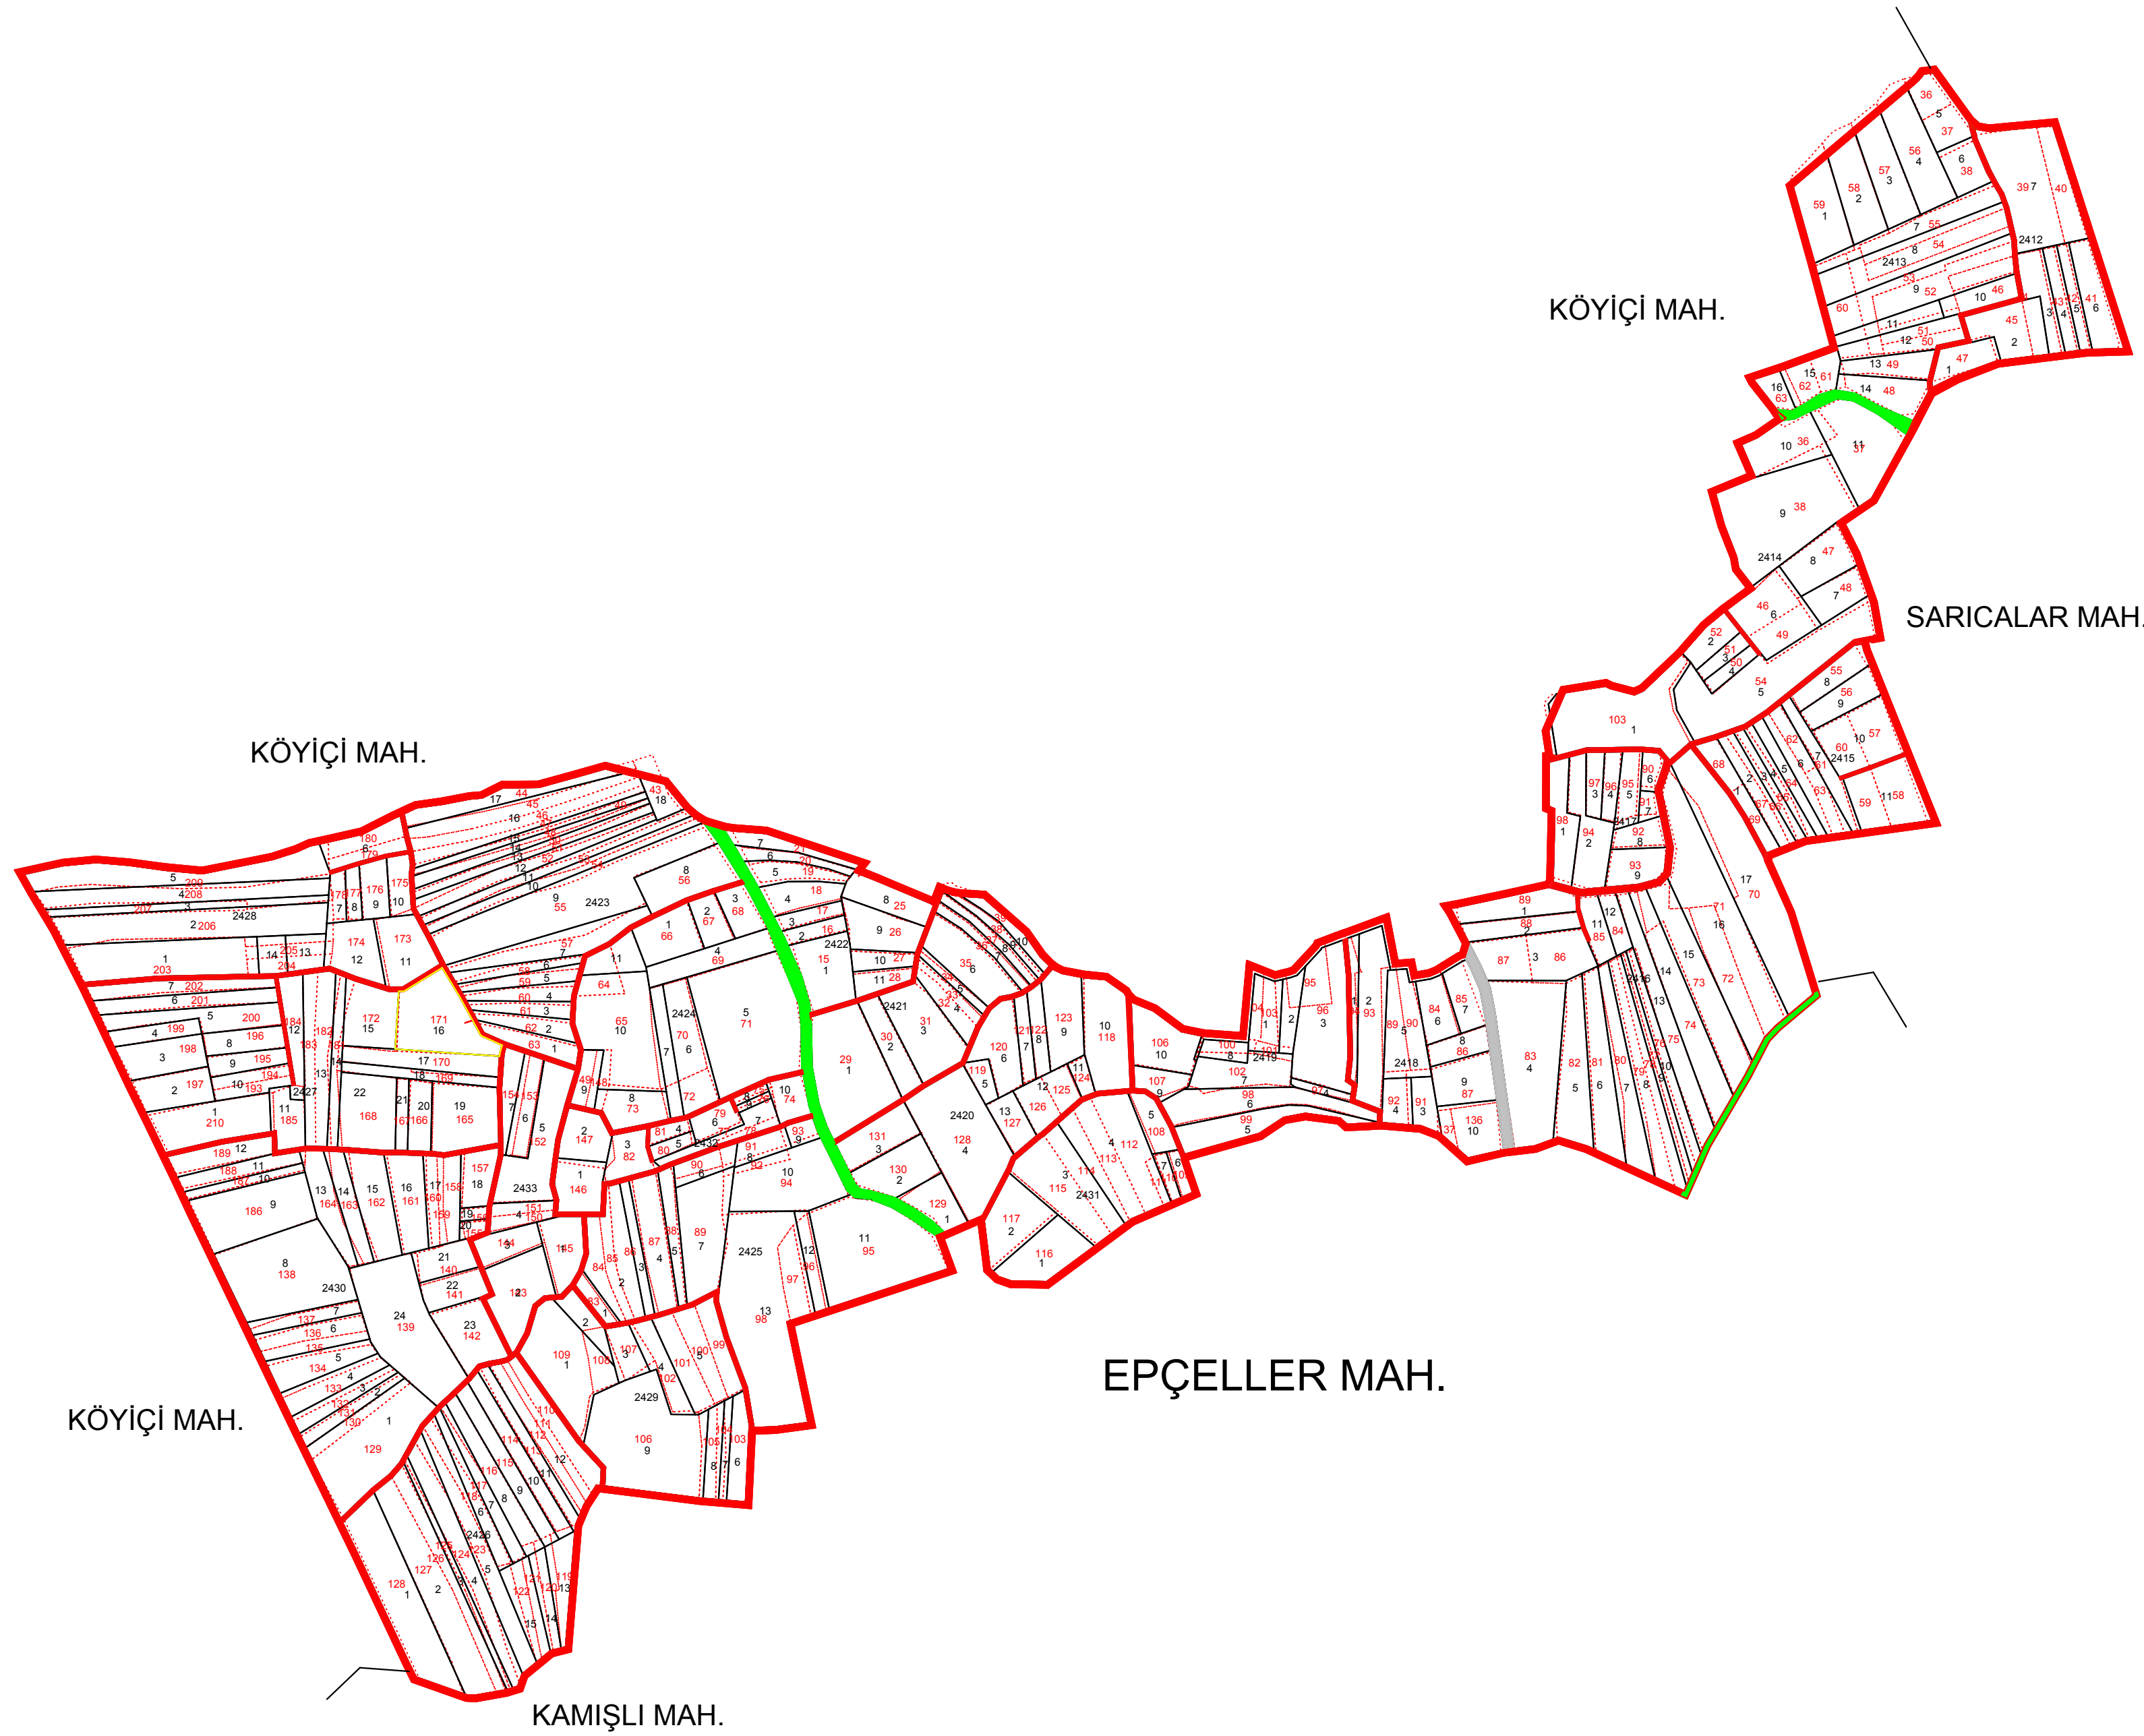

# KÖYİÇİ MAHALLESİ

## 2. ASKI PARSELASYON HARİTASI

BLOK NO	155
KADASTRO	.....
YENİ PARSEL ALAN	.....
PLANLANAN YOL	.....
KORUNAN YOL	.....
ASFALT YOL	.....
DERİN KUYU	.....
MALİYE	.....
MERA	.....
KÖY İÇİ	.....
DERE	.....
SABİT TESİS	.....
MEZARLIK	.....

İli : SAKARYA  
İlçesi : ERENLER  
Mahalle : KÖYİÇİ