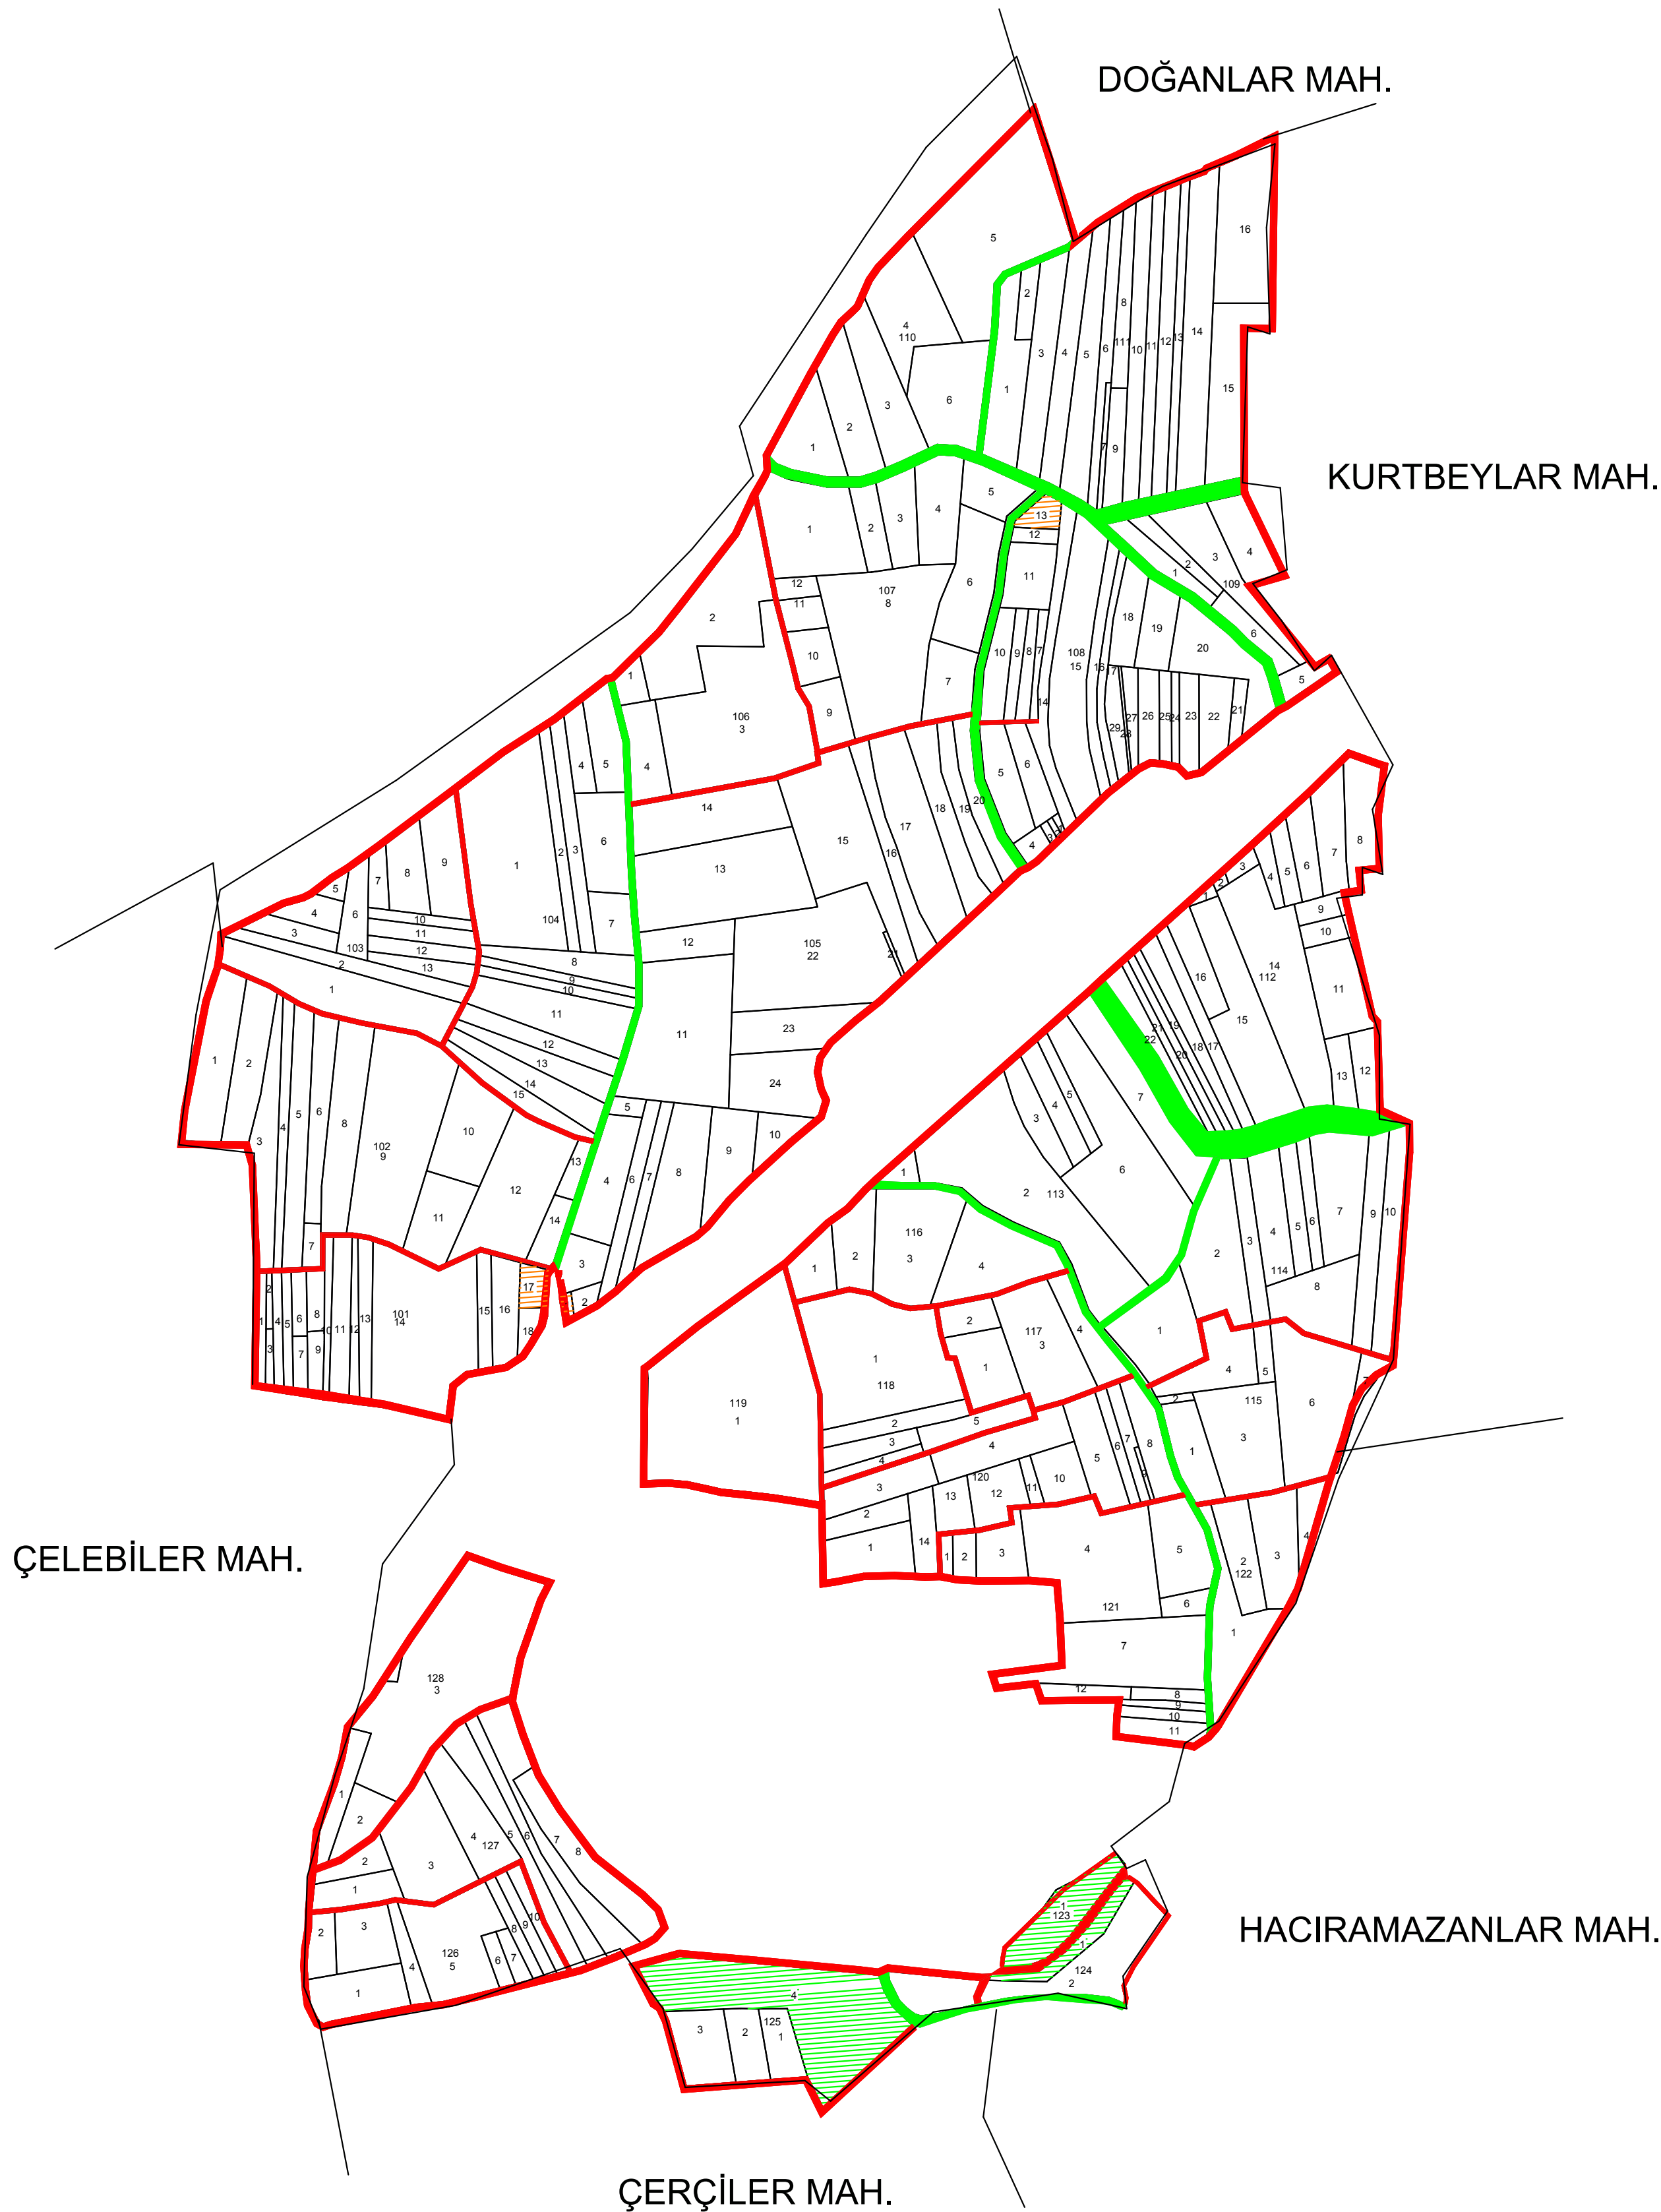

KASIMLAR MAHALLESİ

2. ASKI PARSELASYON HARİTASI

BLOK NO	155
YENİ PARSEL ALAN	_____
PLANLANAN YOL	
KORUNAN YOL	
ASFALT YOL	
DERİN KUYU	
MALIYE	
MERA	
KÖY İÇİ	
DERE	
SABİT TESİS	
MEZARLIK	

İli : SAKARYA
İlçesi : ADAPAZARI
Mahalle : KASIMLAR

SAKARYA OVASI AT VE TİGH PROJESİ KASIMLAR MAHALLESİ 2. ASKI PARSELASYON PLANI (ESKİ-YENİ)

HAZIRLAYAN	Alt Yüklenici				Ana Yüklenici
	Adı Soyadı	Tarih	Ölçek	1:5000	
ÇİZEN	Harita Müh. Burak AYAS/2021			
KONTROL	Ziraat Müh. Önder ÇAKAR/2021			
İŞİN SAHİBİ	DSİ 3. BÖLGE MÜDÜRLÜĞÜ / ESKİŞEHİR				
İNCELENDİ	Adı Soyadı	İmza	Tarih	TASDİK OLUNUR	
KONTROL TEŞKİLATI		/2021		
		/2021		
TASVİP	Şube Müdürü	/2021		
ARŞİV NO:					
EBYS SAYI / TARİH:					