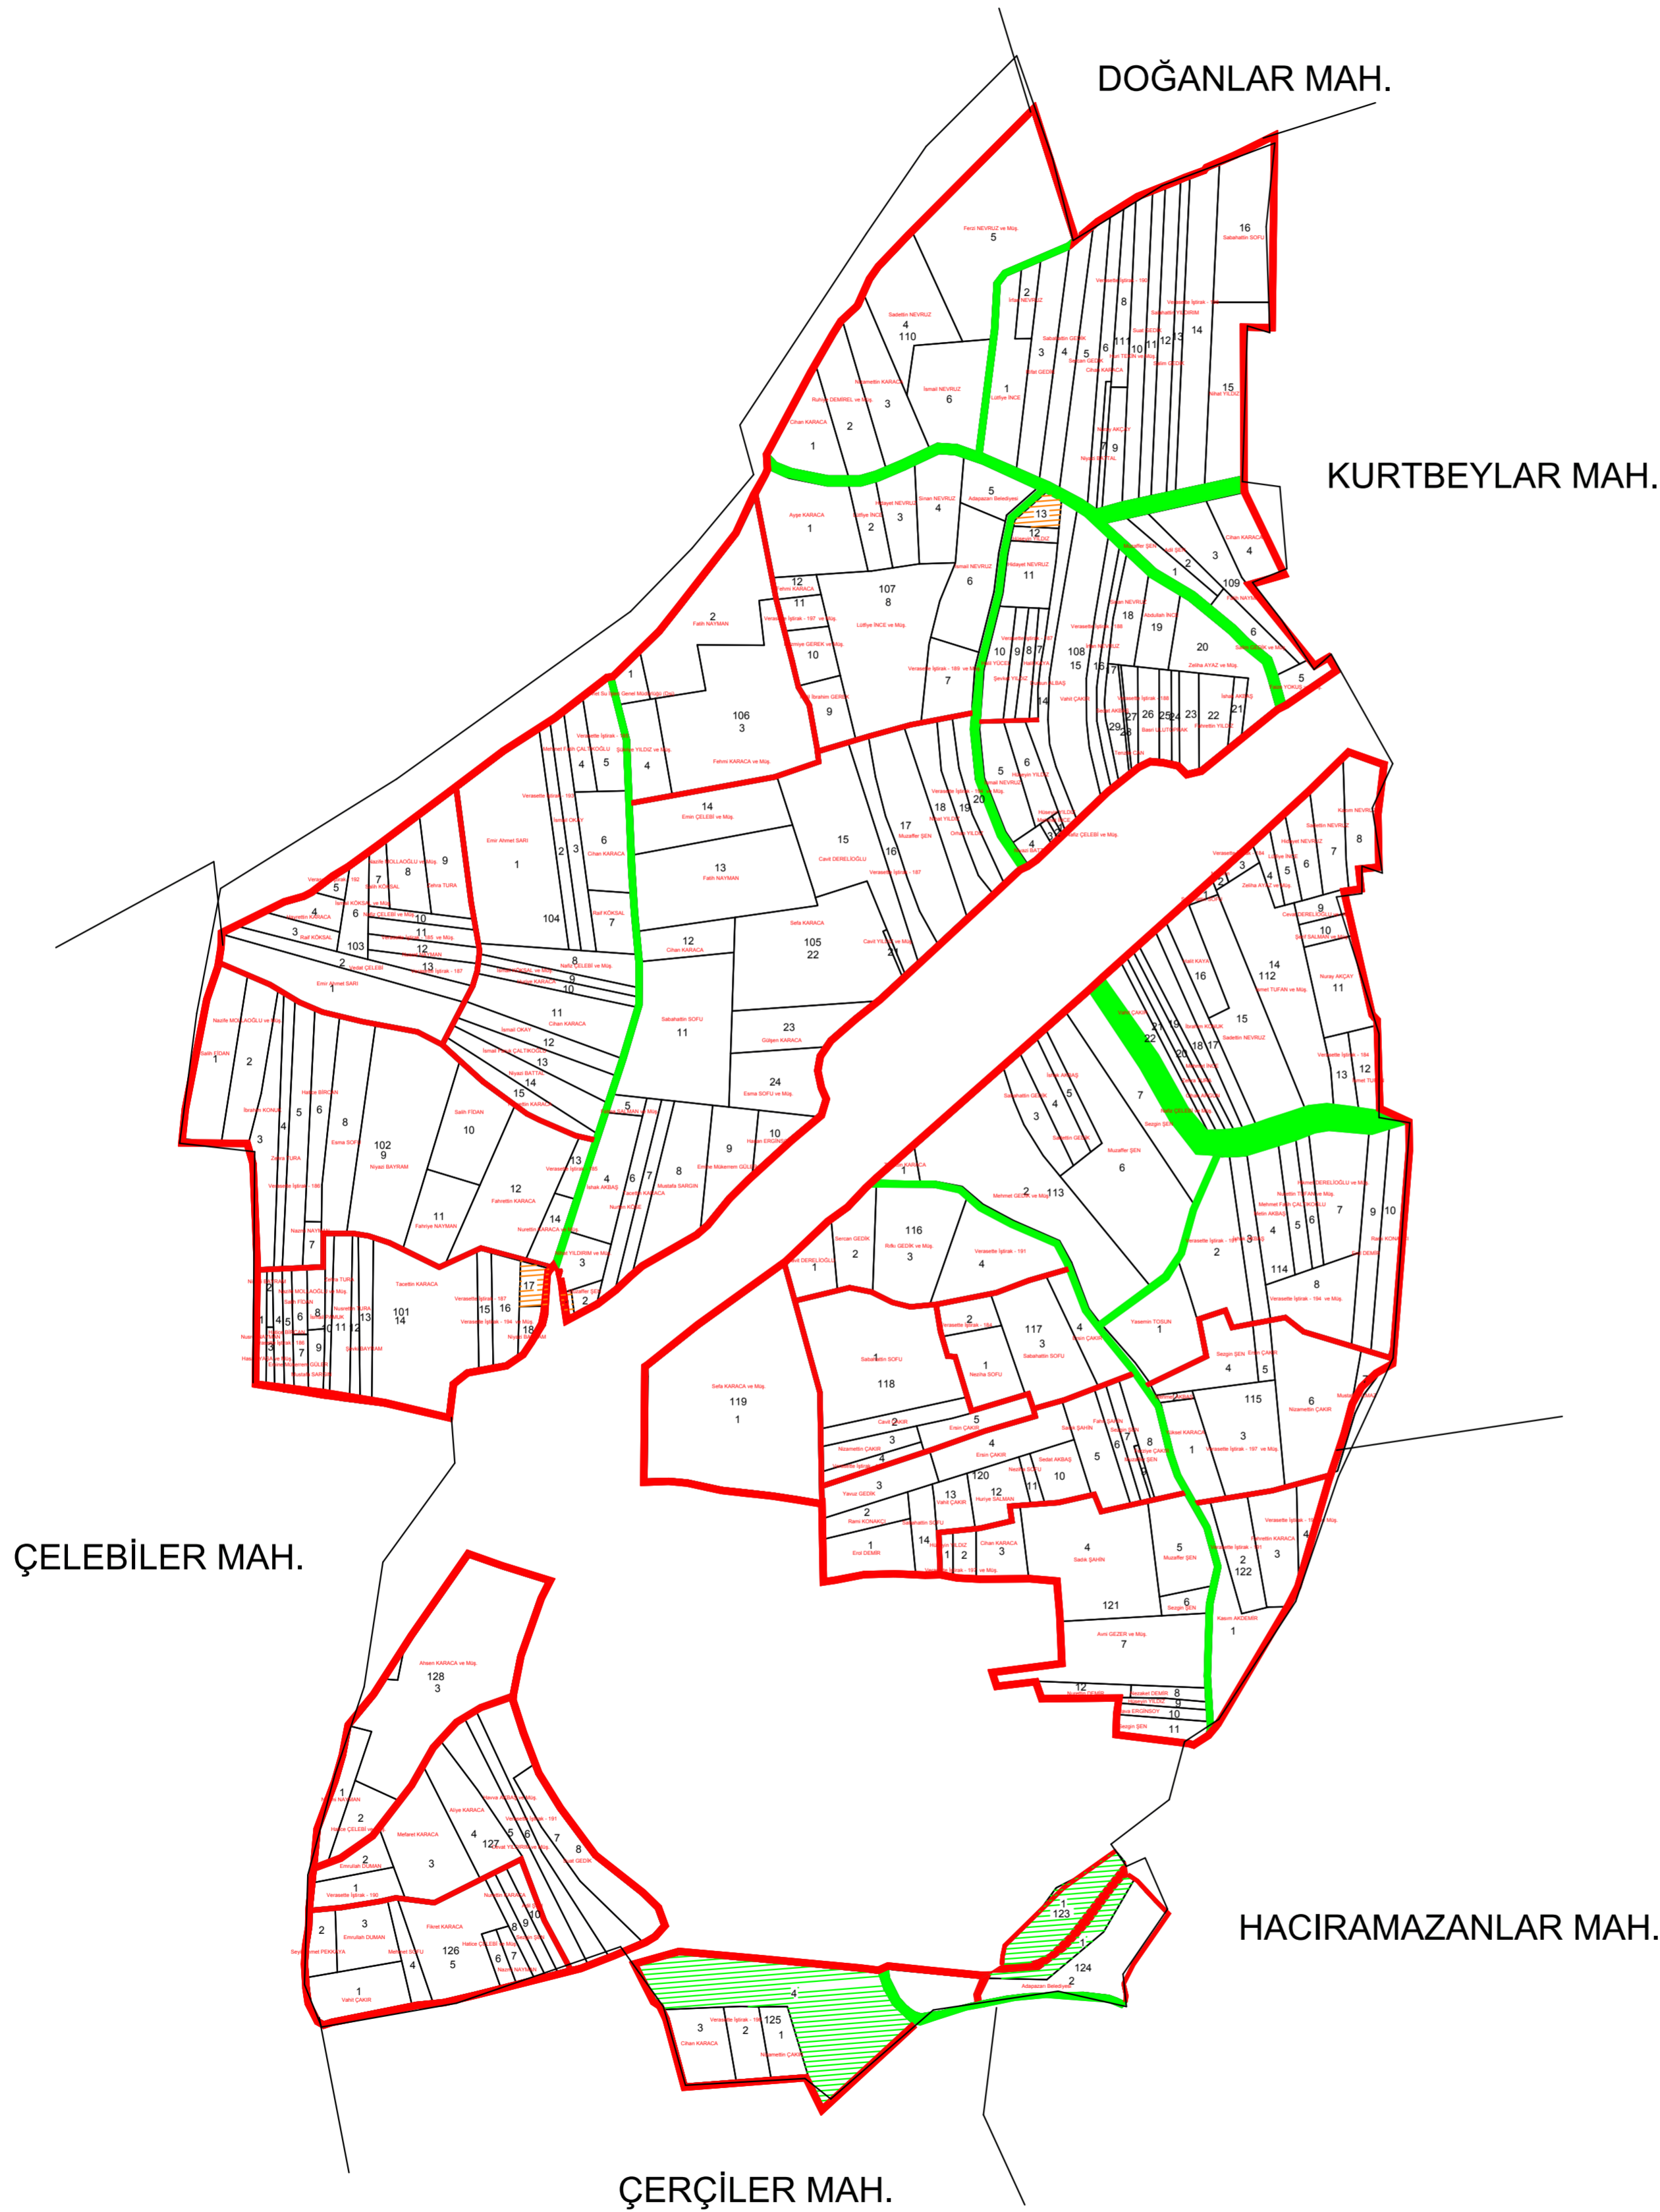

KASIMLAR MAHALLESİ

2. ASKI PARSELASYON HARİTASI

BLOK NO	155
YENİ PARSEL ALAN	—
PLANLANAN YOL	—
KORUNAN YOL	—
ASFALT YOL	—
DERİN KUYU	○
MALIYE	—
MERA	—
KÖY İÇİ	—
DERE	—
SABİT TESİS	—
MEZARLIK	—

İli : SAKARYA
İlçesi : ADAPAZARI
Mahalle : KASIMLAR

SAKARYA OVASI AT VE TİGH PROJESİ KASIMLAR MAHALLESİ 2. ASKI PARSELASYON PLANI (ESKİ-YENİ)

HAZIRLAYAN	Alt Yüklenici				Ana Yüklenici
	Adı Soyadı	Tarih	Ölçek	1:5000	
ÇİZEN	Harita Müh. Burak AYAS/2021			
KONTROL	Ziraat Müh. Önder ÇAKAR/2021			
İŞİN SAHİBİ	DSİ 3. BÖLGE MÜDÜRLÜĞÜ / ESKİŞEHİR				
İNCELENDİ	Adı Soyadı	İmza	Tarih	TASDİK OLUNUR	
KONTROL TEŞKİLATI		/2021		
		/2021		
TASVİP	Şube Müdürü	/2021		
ARŞİV NO:					
EBYS SAYI / TARİH:					